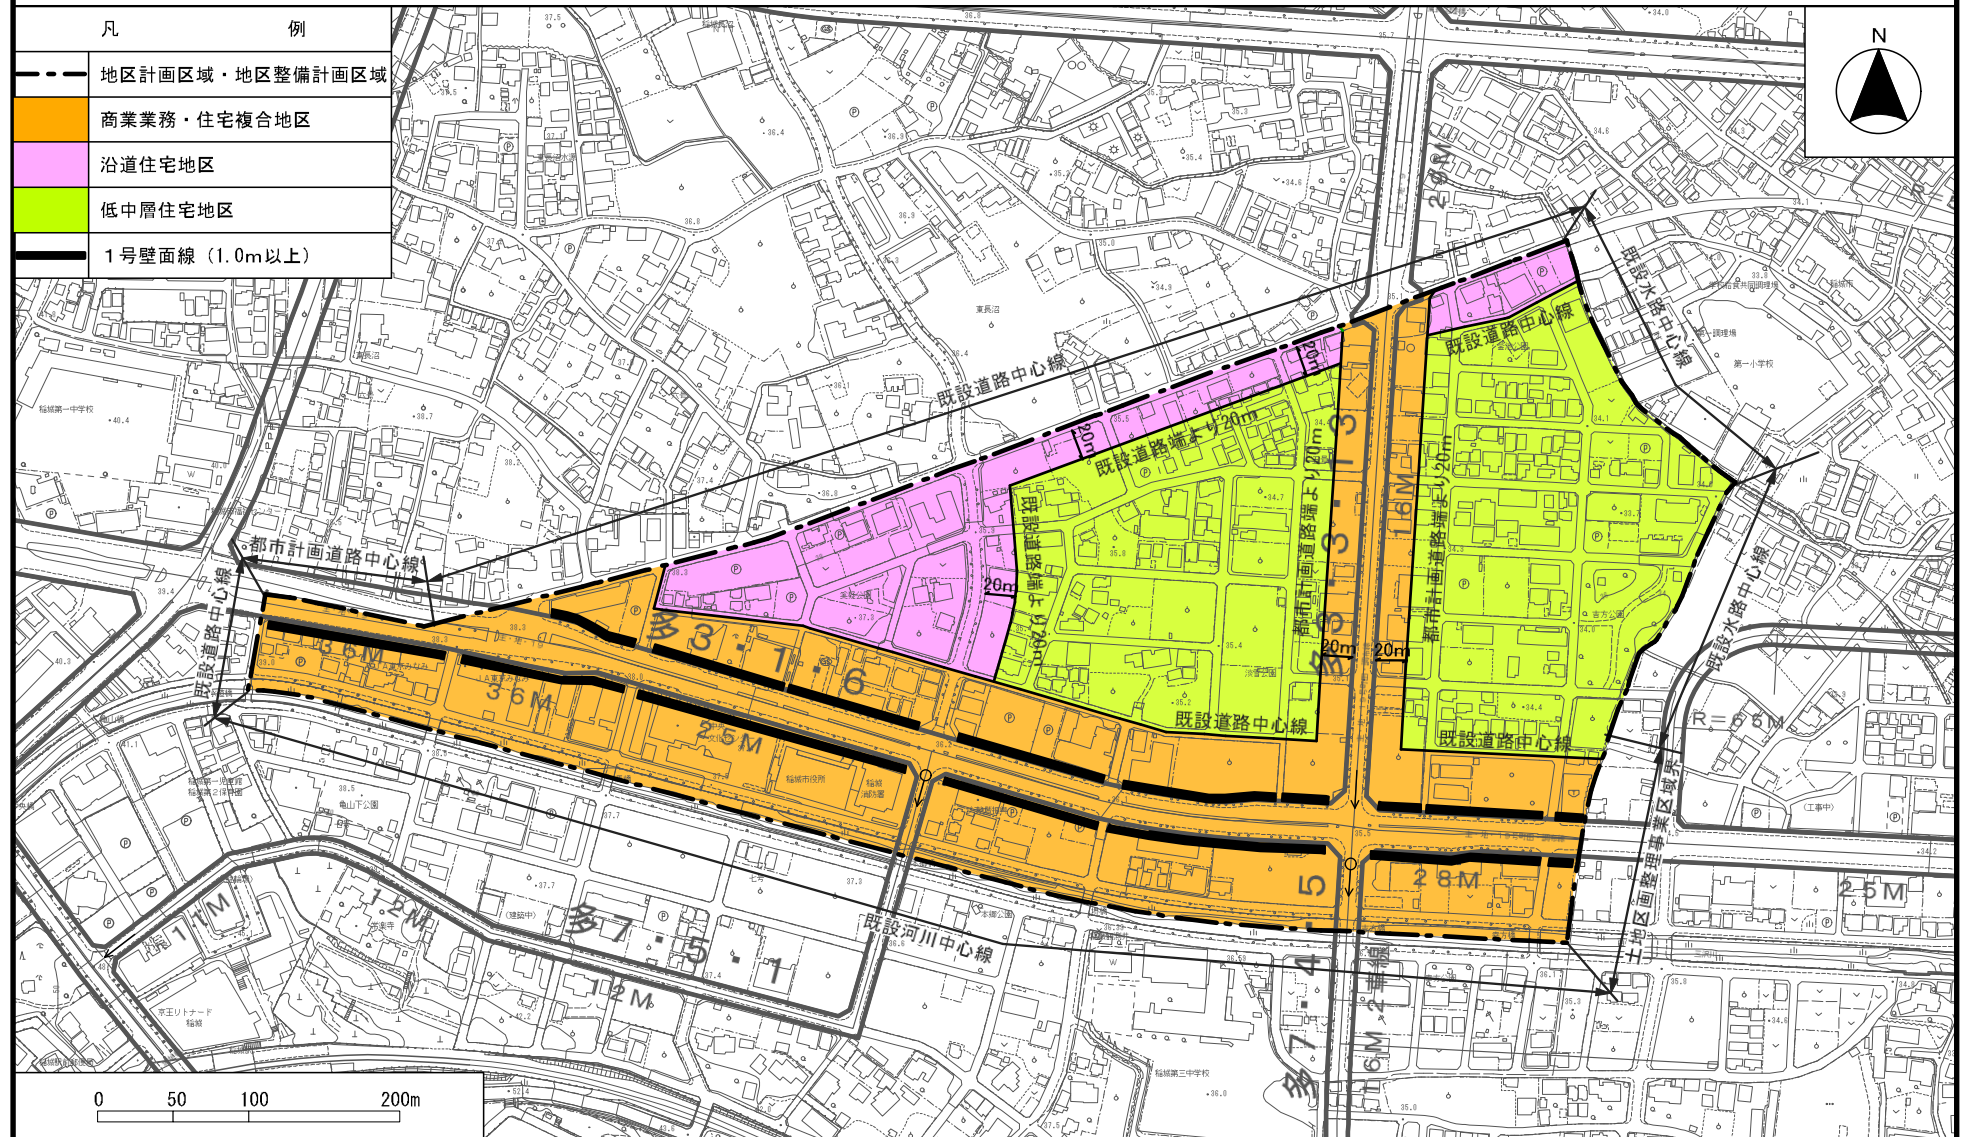

多摩都市計画地区計画 稲城中央北地区地区計画

計画図 1

[稲城市決定]

多摩都市計画地区計画 稲城中央北地区地区計画

計画図 2

[稲城市決定]