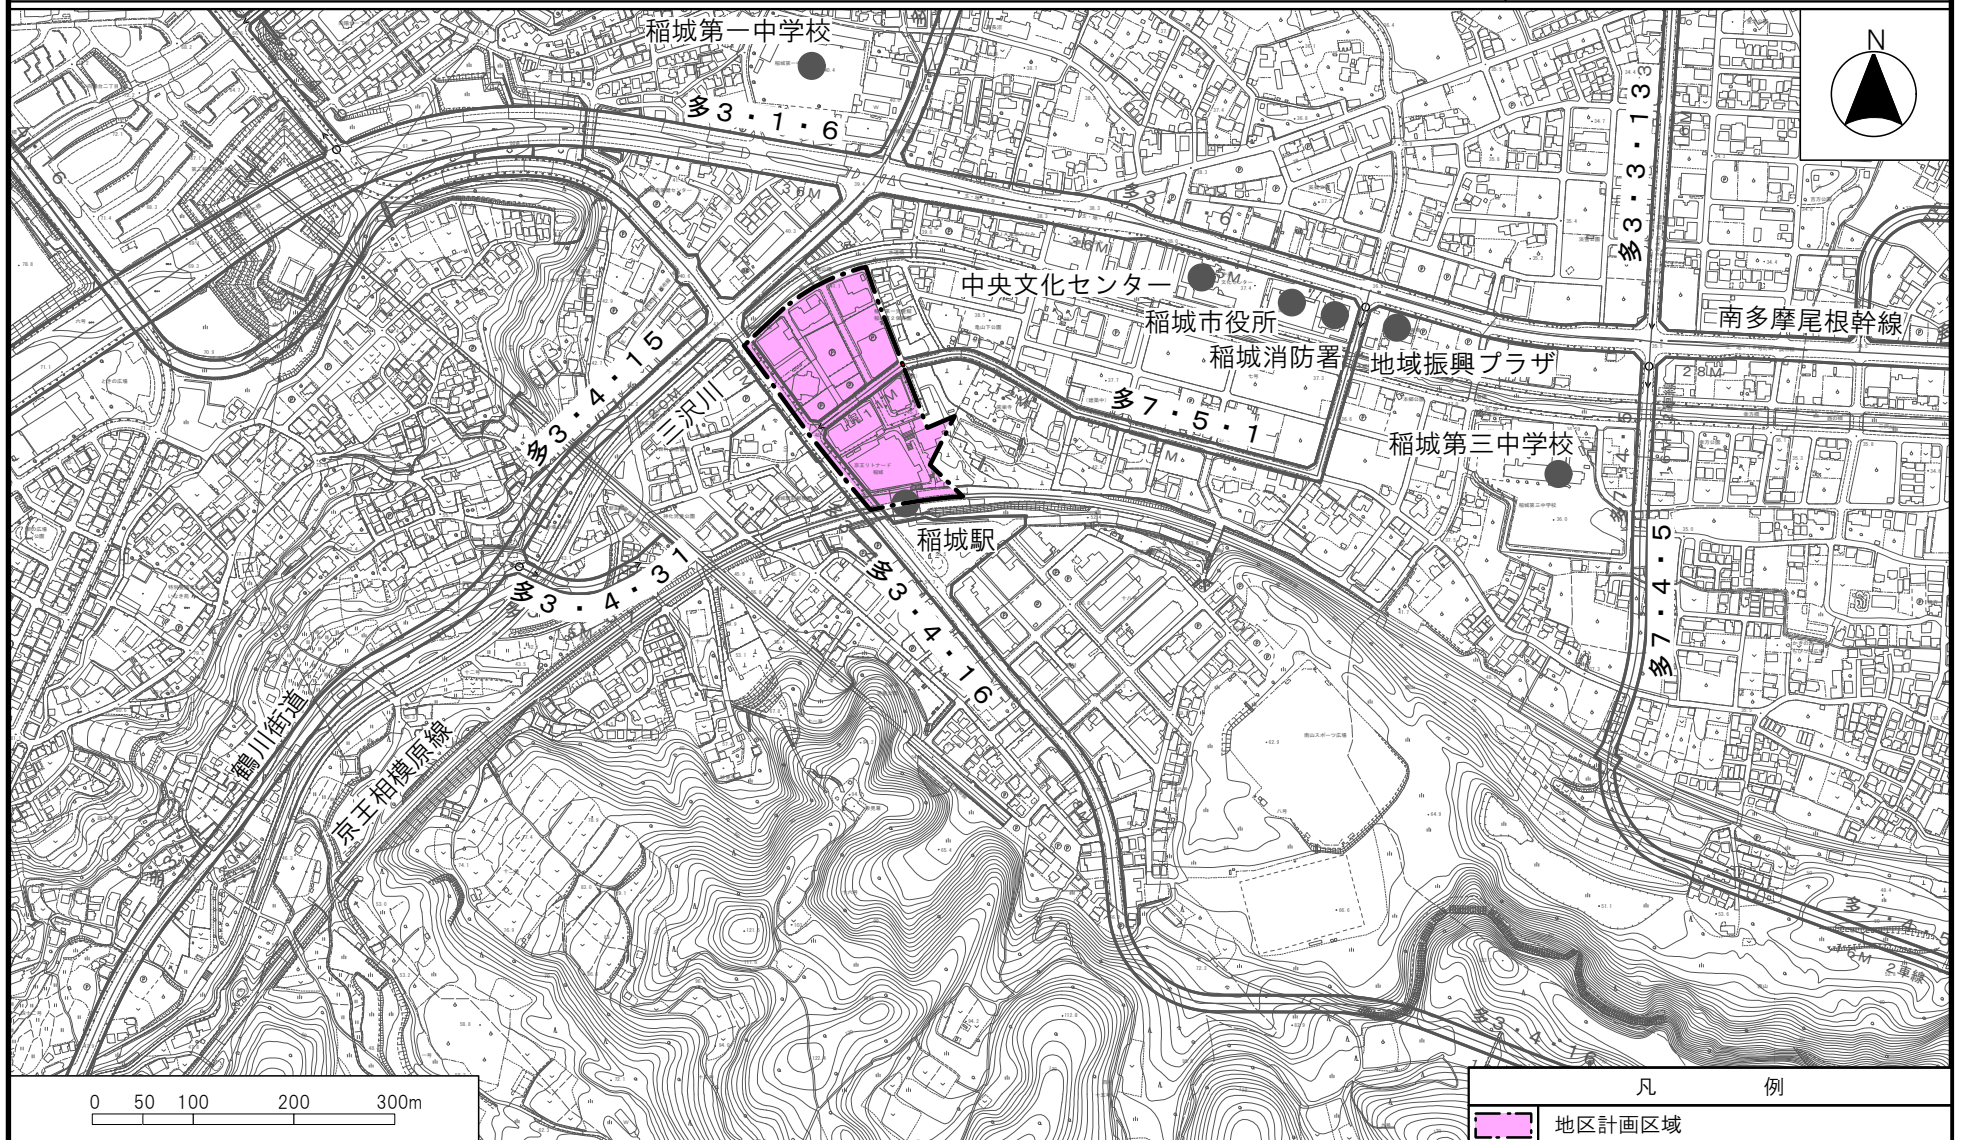

多摩都市計画地区計画  
稲城駅北地区地区計画

位置図

〔稲城市決定〕

# 多摩都市計画地区計画 稲城駅北地区地区計画

## 計画図

[稲城市決定]