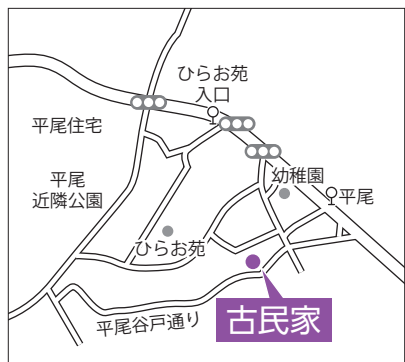

平尾の古民家の概要
○母屋 天保14年(1843年)建造。木造平屋建て、寄棟造り。名主の格式を示す構造(接客用玄関など)が見られる。
○土蔵 明治26年(1893年)建造。土蔵造り二階建て。
▽その他 駐車場はありませんので、車での来場はご遠慮ください。
▽問合せ 郷土資料室