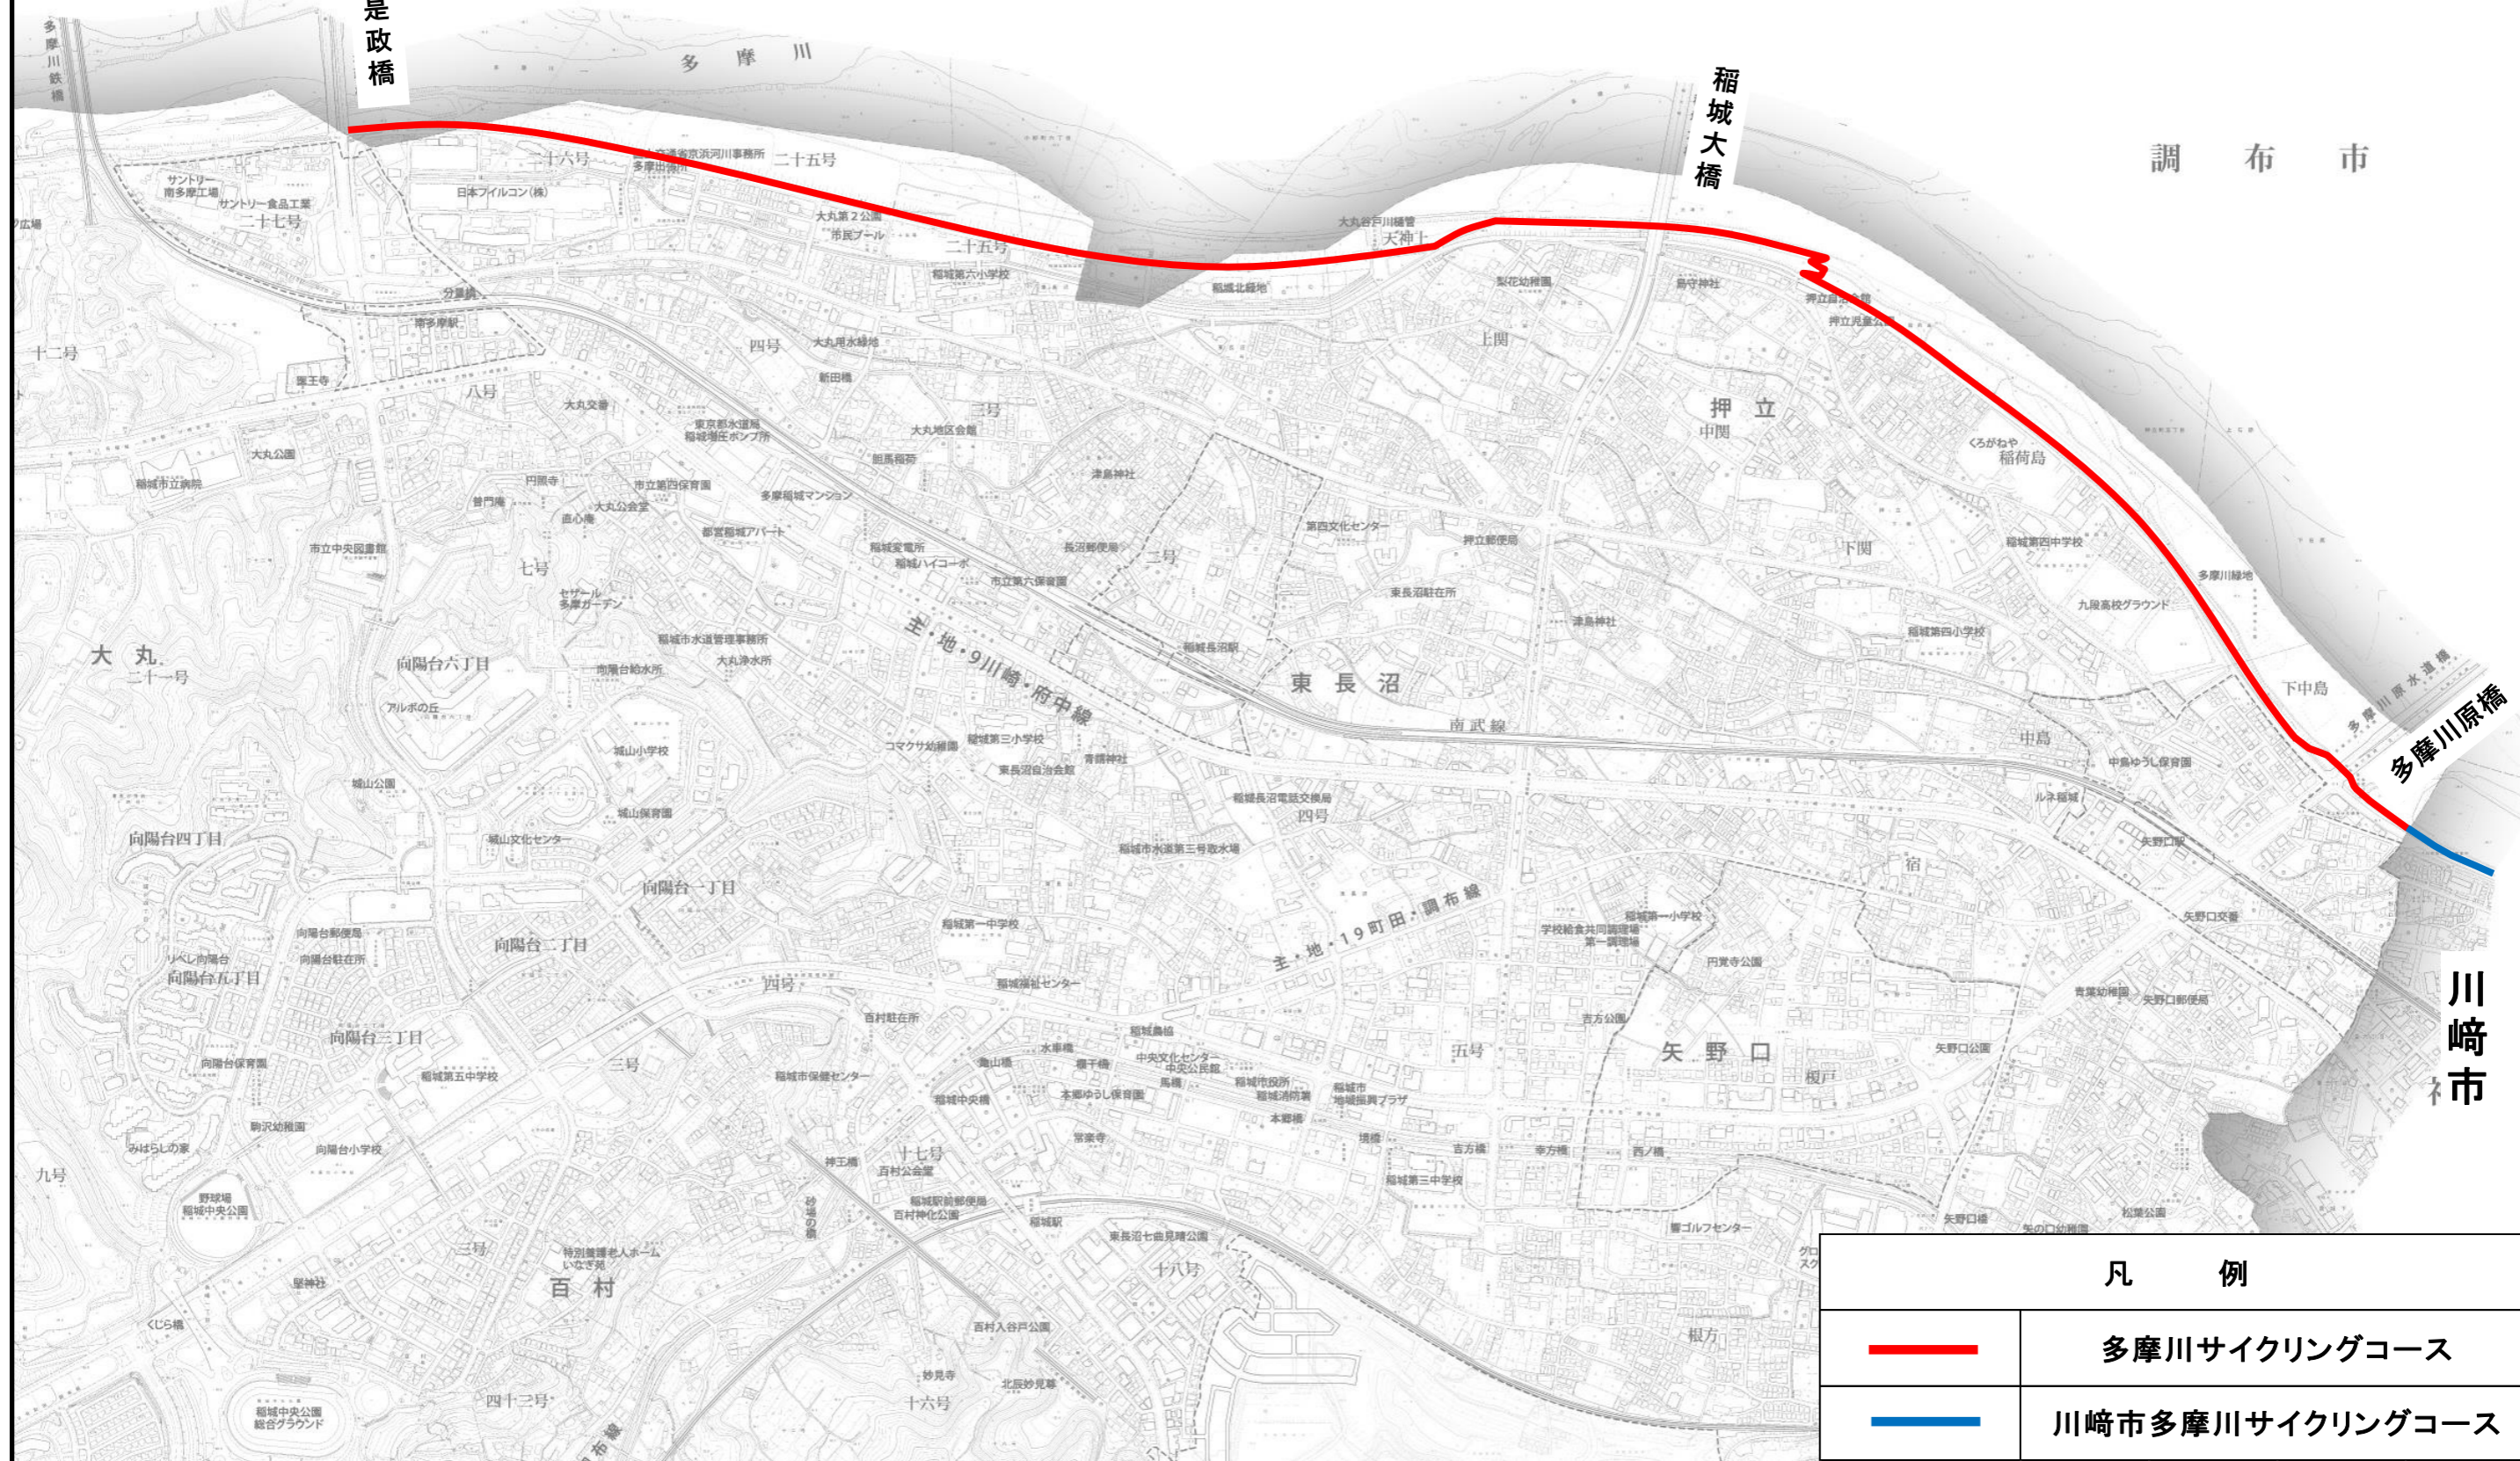

案内図

府中市

調布市

川崎市

是政橋

稲城大橋

多摩川原橋

凡例

	多摩川サイクリングコース
	川崎市多摩川サイクリングコース