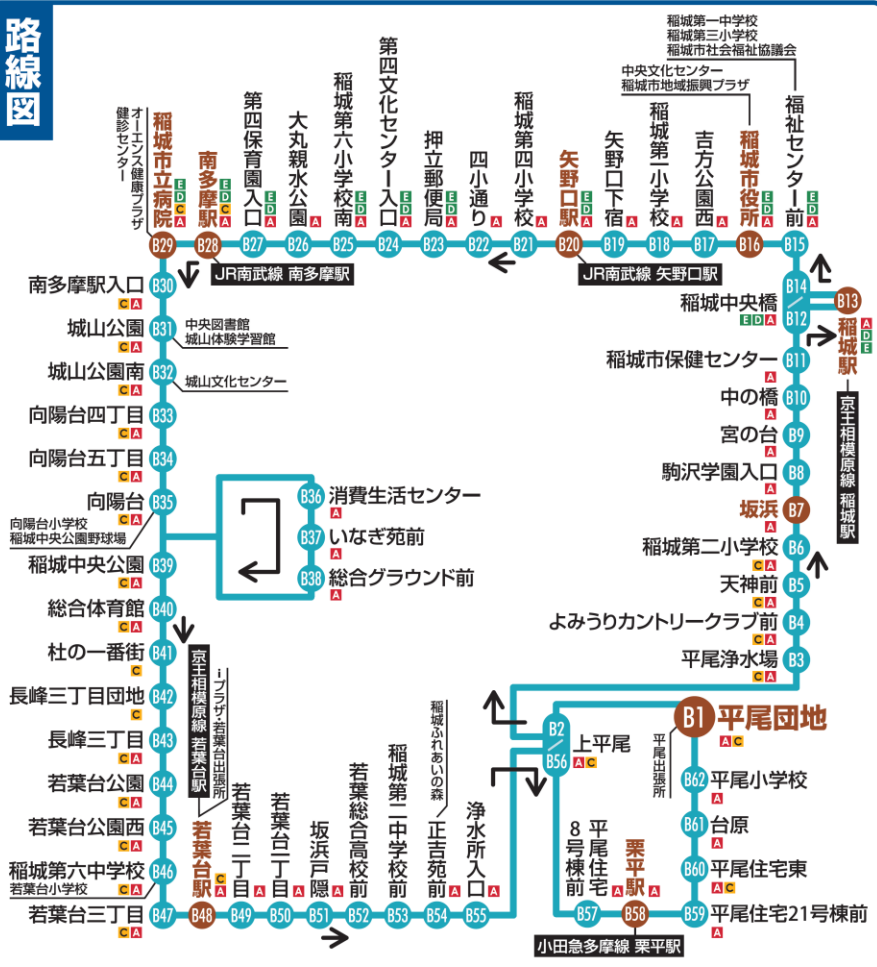

路線図

番号	停留所名	便数	1便 土休日運休	2便	3便	4便	5便	6便	7便	8便	9便	10便	11便	12便
B1	平尾団地	6:45	7:45	8:45	9:45	10:45	11:45	12:45	13:45	14:45	15:45	16:45	17:45	
B2	上平尾	6:46	7:46	8:46	9:46	10:46	11:46	12:46	13:46	14:46	15:46	16:46	17:46	
B3	平尾浄水場	6:48	7:48	8:48	9:48	10:48	11:48	12:48	13:48	14:48	15:48	16:48	17:48	
B4	よみうりカントリークラブ前	6:49	7:49	8:49	9:49	10:49	11:49	12:49	13:49	14:49	15:49	16:49	17:49	
B5	天神前	6:50	7:50	8:50	9:50	10:50	11:50	12:50	13:50	14:50	15:50	16:50	17:50	
B6	稲城第二小学校	6:51	7:51	8:51	9:51	10:51	11:51	12:51	13:51	14:51	15:51	16:51	17:51	
B7	坂浜	6:52	7:52	8:52	9:52	10:52	11:52	12:52	13:52	14:52	15:52	16:52	17:52	
B8	駒沢学園入口	6:53	7:53	8:53	9:53	10:53	11:53	12:53	13:53	14:53	15:53	16:53	17:53	
B9	宮の台	6:54	7:54	8:54	9:54	10:54	11:54	12:54	13:54	14:54	15:54	16:54	17:54	
B10	中の橋	6:55	7:55	8:55	9:55	10:55	11:55	12:55	13:55	14:55	15:55	16:55	17:55	
B11	稲城市保健センター	6:57	7:57	8:57	9:57	10:57	11:57	12:57	13:57	14:57	15:57	16:57	17:57	
B12	稲城中央橋	6:58	7:58	8:58	9:58	10:58	11:58	12:58	13:58	14:58	15:58	16:58	17:58	
B13	稲城駅	7:03	8:03	9:03	10:03	11:03	12:03	13:03	14:03	15:03	16:03	17:03	18:03	
B14	稲城中央橋	7:04	8:04	9:04	10:04	11:04	12:04	13:04	14:04	15:04	16:04	17:04	18:04	
B15	福祉センター前	7:05	8:05	9:05	10:05	11:05	12:05	13:05	14:05	15:05	16:05	17:05	18:05	
B16	稲城市役所	7:07	8:07	9:07	10:07	11:07	12:07	13:07	14:07	15:07	16:07	17:07	18:07	
B17	吉方公園西	7:10	8:10	9:10	10:10	11:10	12:10	13:10	14:10	15:10	16:10	17:10	18:10	
B18	稲城第一小学校	7:12	8:12	9:12	10:12	11:12	12:12	13:12	14:12	15:12	16:12	17:12	18:12	
B19	矢野口下宿	7:13	8:13	9:13	10:13	11:13	12:13	13:13	14:13	15:13	16:13	17:13	18:13	
B20	矢野口駅	7:18	8:18	9:18	10:18	11:18	12:18	13:18	14:18	15:18	16:18	17:18	18:18	
B21	稲城第四小学校	7:20	8:20	9:20	10:20	11:20	12:20	13:20	14:20	15:20	16:20	17:20	18:20	
B22	四小通り	7:22	8:22	9:22	10:22	11:22	12:22	13:22	14:22	15:22	16:22	17:22	18:22	
B23	押立郵便局	7:23	8:23	9:23	10:23	11:23	12:23	13:23	14:23	15:23	16:23	17:23	18:23	
B24	第四文化センター入口	7:24	8:24	9:24	10:24	11:24	12:24	13:24	14:24	15:24	16:24	17:24	18:24	
B25	稲城第六小学校南	7:25	8:25	9:25	10:25	11:25	12:25	13:25	14:25	15:25	16:25	17:25	18:25	
B26	大丸親水公園	7:27	8:27	9:27	10:27	11:27	12:27	13:27	14:27	15:27	16:27	17:27	18:27	
B27	第四保育園入口	7:29	8:29	9:29	10:29	11:29	12:29	13:29	14:29	15:29	16:29	17:29	18:29	
B28	南多摩駅	7:35	8:35	9:35	10:35	11:35	12:35	13:35	14:35	15:35	16:35	17:35	18:35	
B29	稲城市立病院	7:40	8:40	9:40	10:40	11:40	12:40	13:40	14:40	15:40	16:40	17:40	18:40	
B30	南多摩駅入口	7:44	8:44	9:44	10:44	11:44	12:44	13:44	14:44	15:44	16:44	17:44	18:44	
B31	城山公園	7:45	8:45	9:45	10:45	11:45	12:45	13:45	14:45	15:45	16:45	17:45	18:45	
B32	城山公園南	7:47	8:47	9:47	10:47	11:47	12:47	13:47	14:47	15:47	16:47	17:47	18:47	
B33	向陽台四丁目	7:49	8:49	9:49	10:49	11:49	12:49	13:49	14:49	15:49	16:49	17:49	18:49	
B34	向陽台五丁目	7:50	8:50	9:50	10:50	11:50	12:50	13:50	14:50	15:50	16:50	17:50	18:50	
B35	向陽台	7:52	8:52	9:52	10:52	11:52	12:52	13:52	14:52	15:52	16:52	17:52	18:52	
B36	消費生活センター	7:54	8:54	9:54	10:54	11:54	12:54	13:54	14:54	15:54	16:54	17:54	18:54	
B37	いなぎ苑前	7:56	8:56	9:56	10:56	11:56	12:56	13:56	14:56	15:56	16:56	17:56	18:56	
B38	総合グラウンド前	7:57	8:57	9:57	10:57	11:57	12:57	13:57	14:57	15:57	16:57	17:57	18:57	
B39	稲城中央公園	7:59	8:59	9:59	10:59	11:59	12:59	13:59	14:59	15:59	16:59	17:59	18:59	
B40	総合体育館	8:01	9:01	10:01	11:01	12:01	13:01	14:01	15:01	16:01	17:01	18:01	19:01	
B41	杜の一番街	8:03	9:03	10:03	11:03	12:03	13:03	14:03	15:03	16:03	17:03	18:03	19:03	
B42	長峰三丁目団地	8:04	9:04	10:04	11:04	12:04	13:04	14:04	15:04	16:04	17:04	18:04	19:04	
B43	長峰三丁目	8:05	9:05	10:05	11:05	12:05	13:05	14:05	15:05	16:05	17:05	18:05	19:05	
B44	若葉台公園	8:06	9:06	10:06	11:06	12:06	13:06	14:06	15:06	16:06	17:06	18:06	19:06	
B45	若葉台公園西	8:07	9:07	10:07	11:07	12:07	13:07	14:07	15:07	16:07	17:07	18:07	19:07	
B46	稲城第六中学校	8:08	9:08	10:08	11:08	12:08	13:08	14:08	15:08	16:08	17:08	18:08	19:08	
B47	若葉台三丁目	8:09	9:09	10:09	11:09	12:09	13:09	14:09	15:09	16:09	17:09	18:09	19:09	
B48	若葉台駅	8:13	9:13	10:13	11:13	12:13	13:13	14:13	15:13	16:13	17:13	18:13	19:13	
B49	若葉台二丁目	8:14	9:14	10:14	11:14	12:14	13:14	14:14	15:14	16:14	17:14	18:14	19:14	
B50	若葉台一丁目	8:15	9:15	10:15	11:15	12:15	13:15	14:15	15:15	16:15	17:15	18:15	19:15	
B51	坂浜戸隠	8:16	9:16	10:16	11:16	12:16	13:16	14:16	15:16	16:16	17:16	18:16	19:16