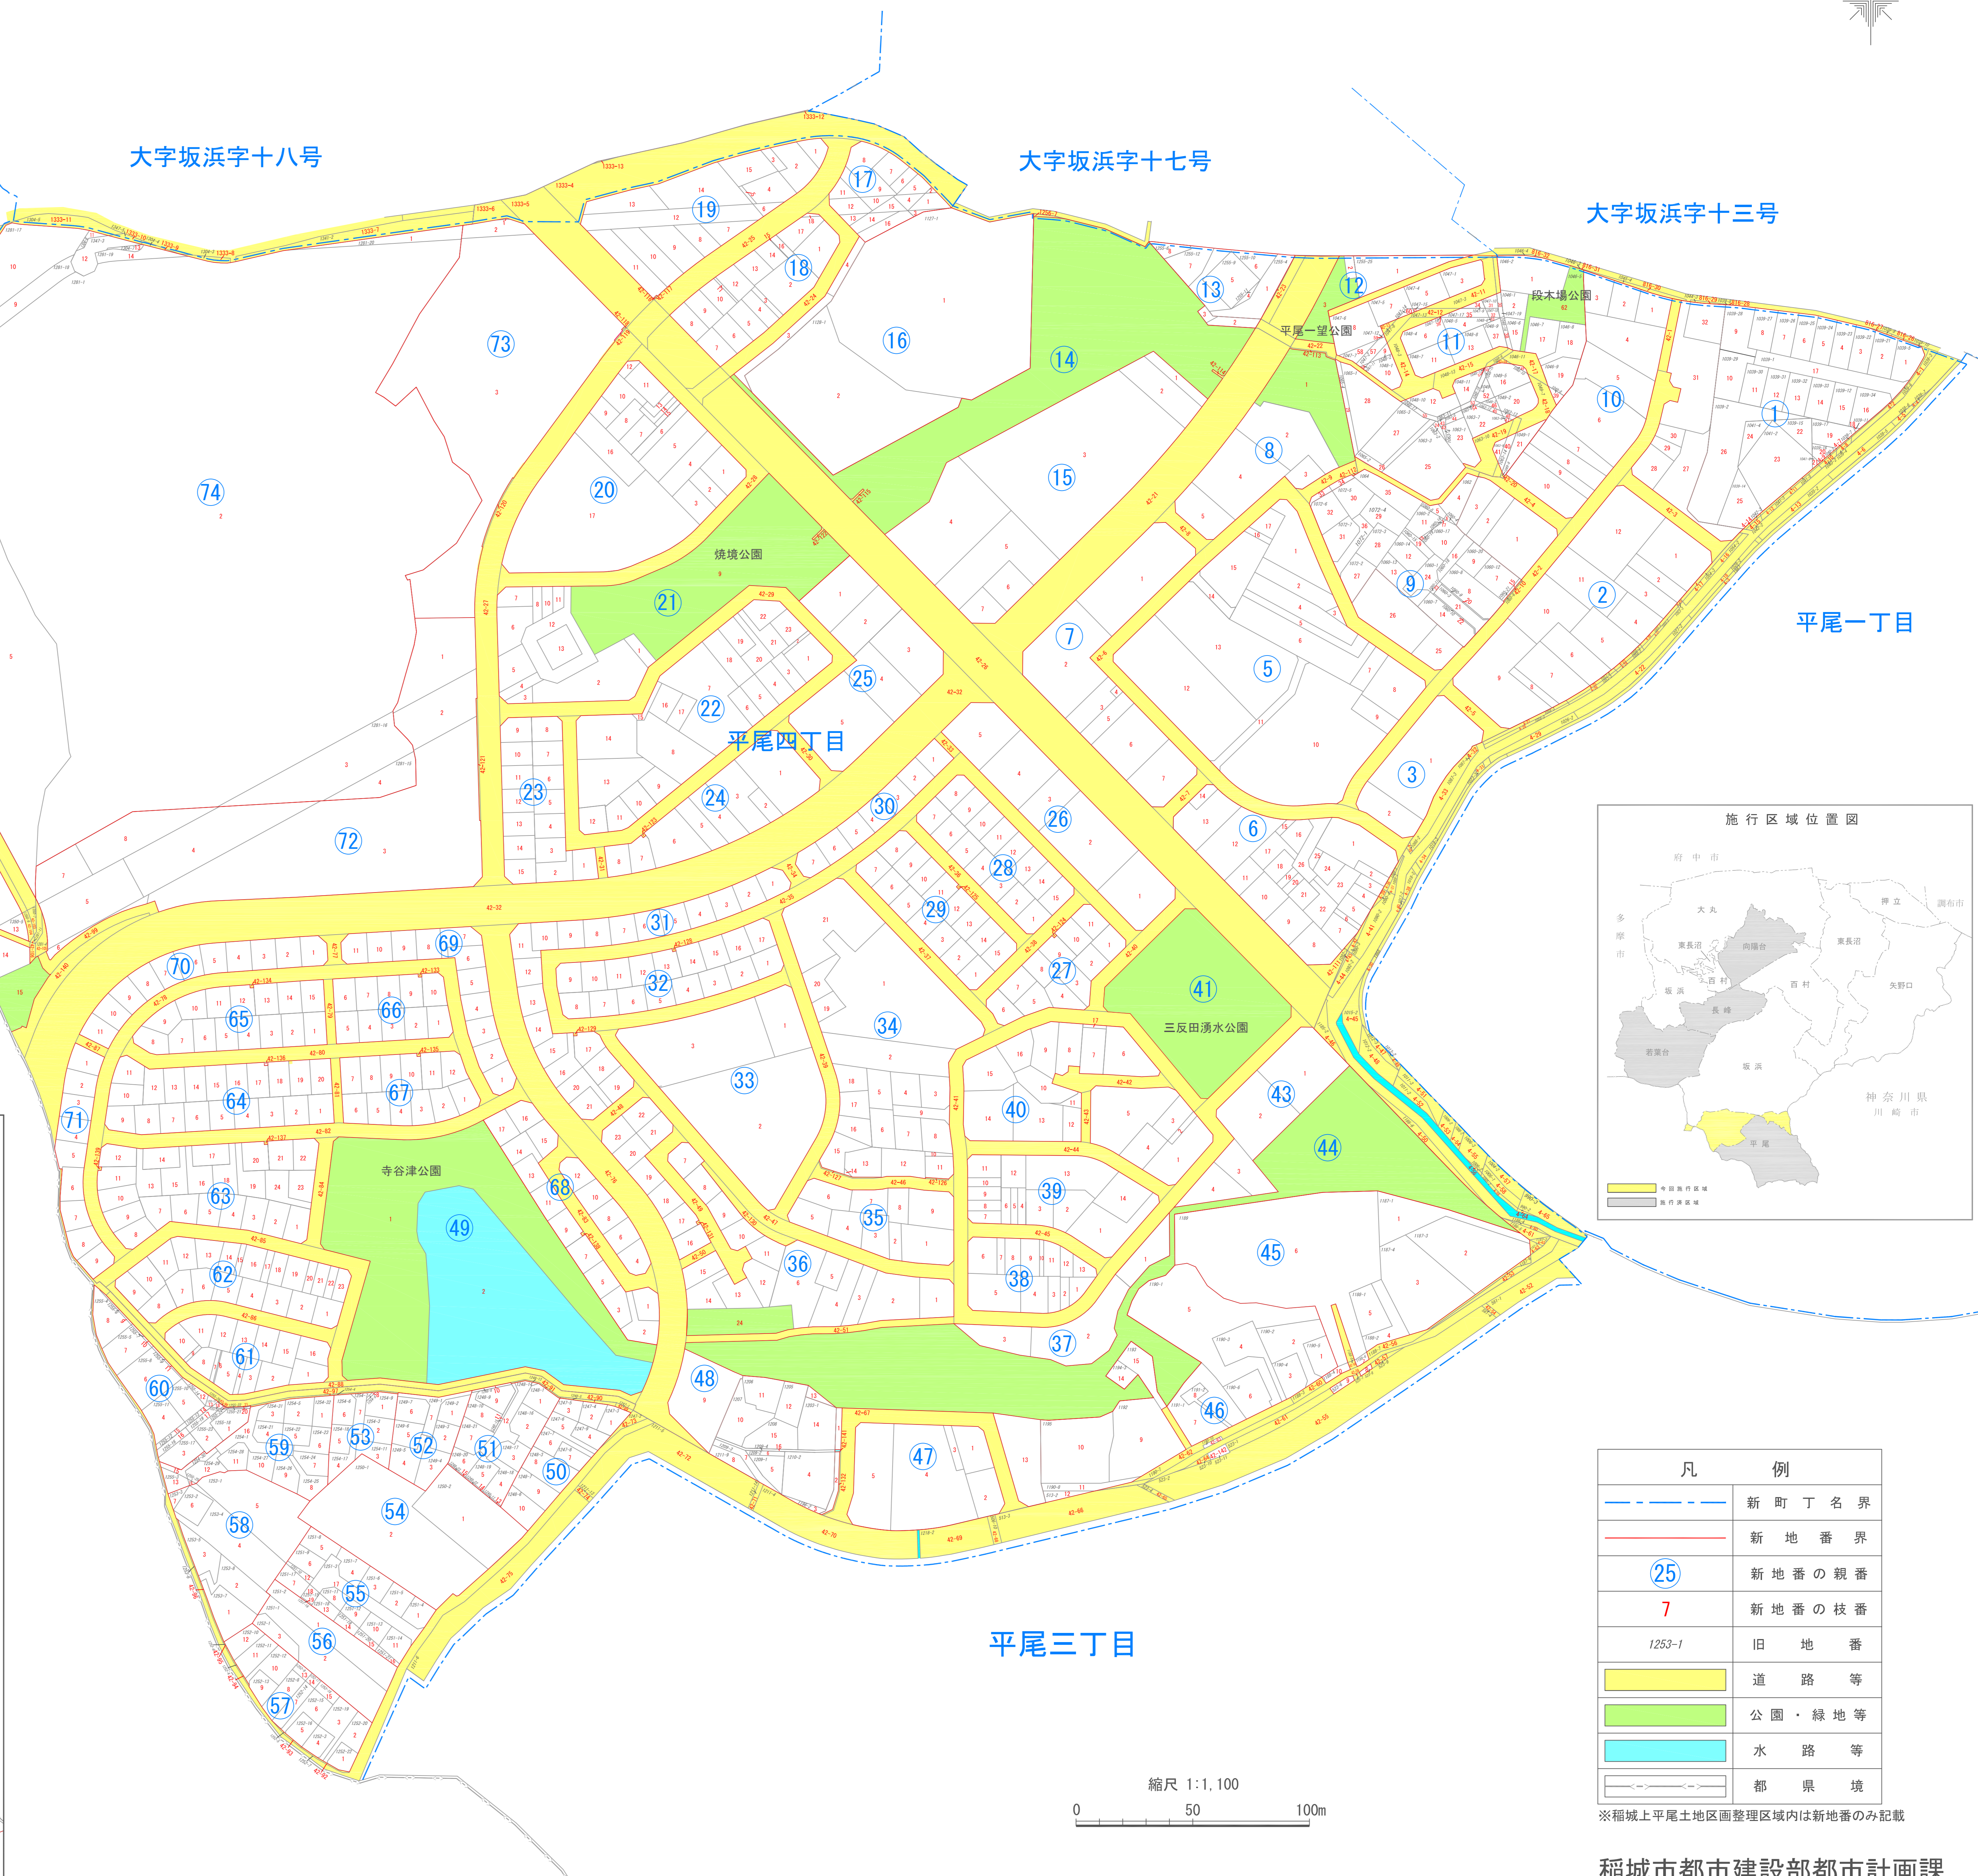

# 新旧地番対照図（稲城市平尾・坂浜）

平成31年3月2日施行

凡 例	
	新町丁名界
	新地番界
	新地番の親番
	新地番の枝番
	旧地番
	道路等
	公園・緑地等
	水路等
	都県境

※稲城上平尾土地区画整理区域内は新地番のみ記載