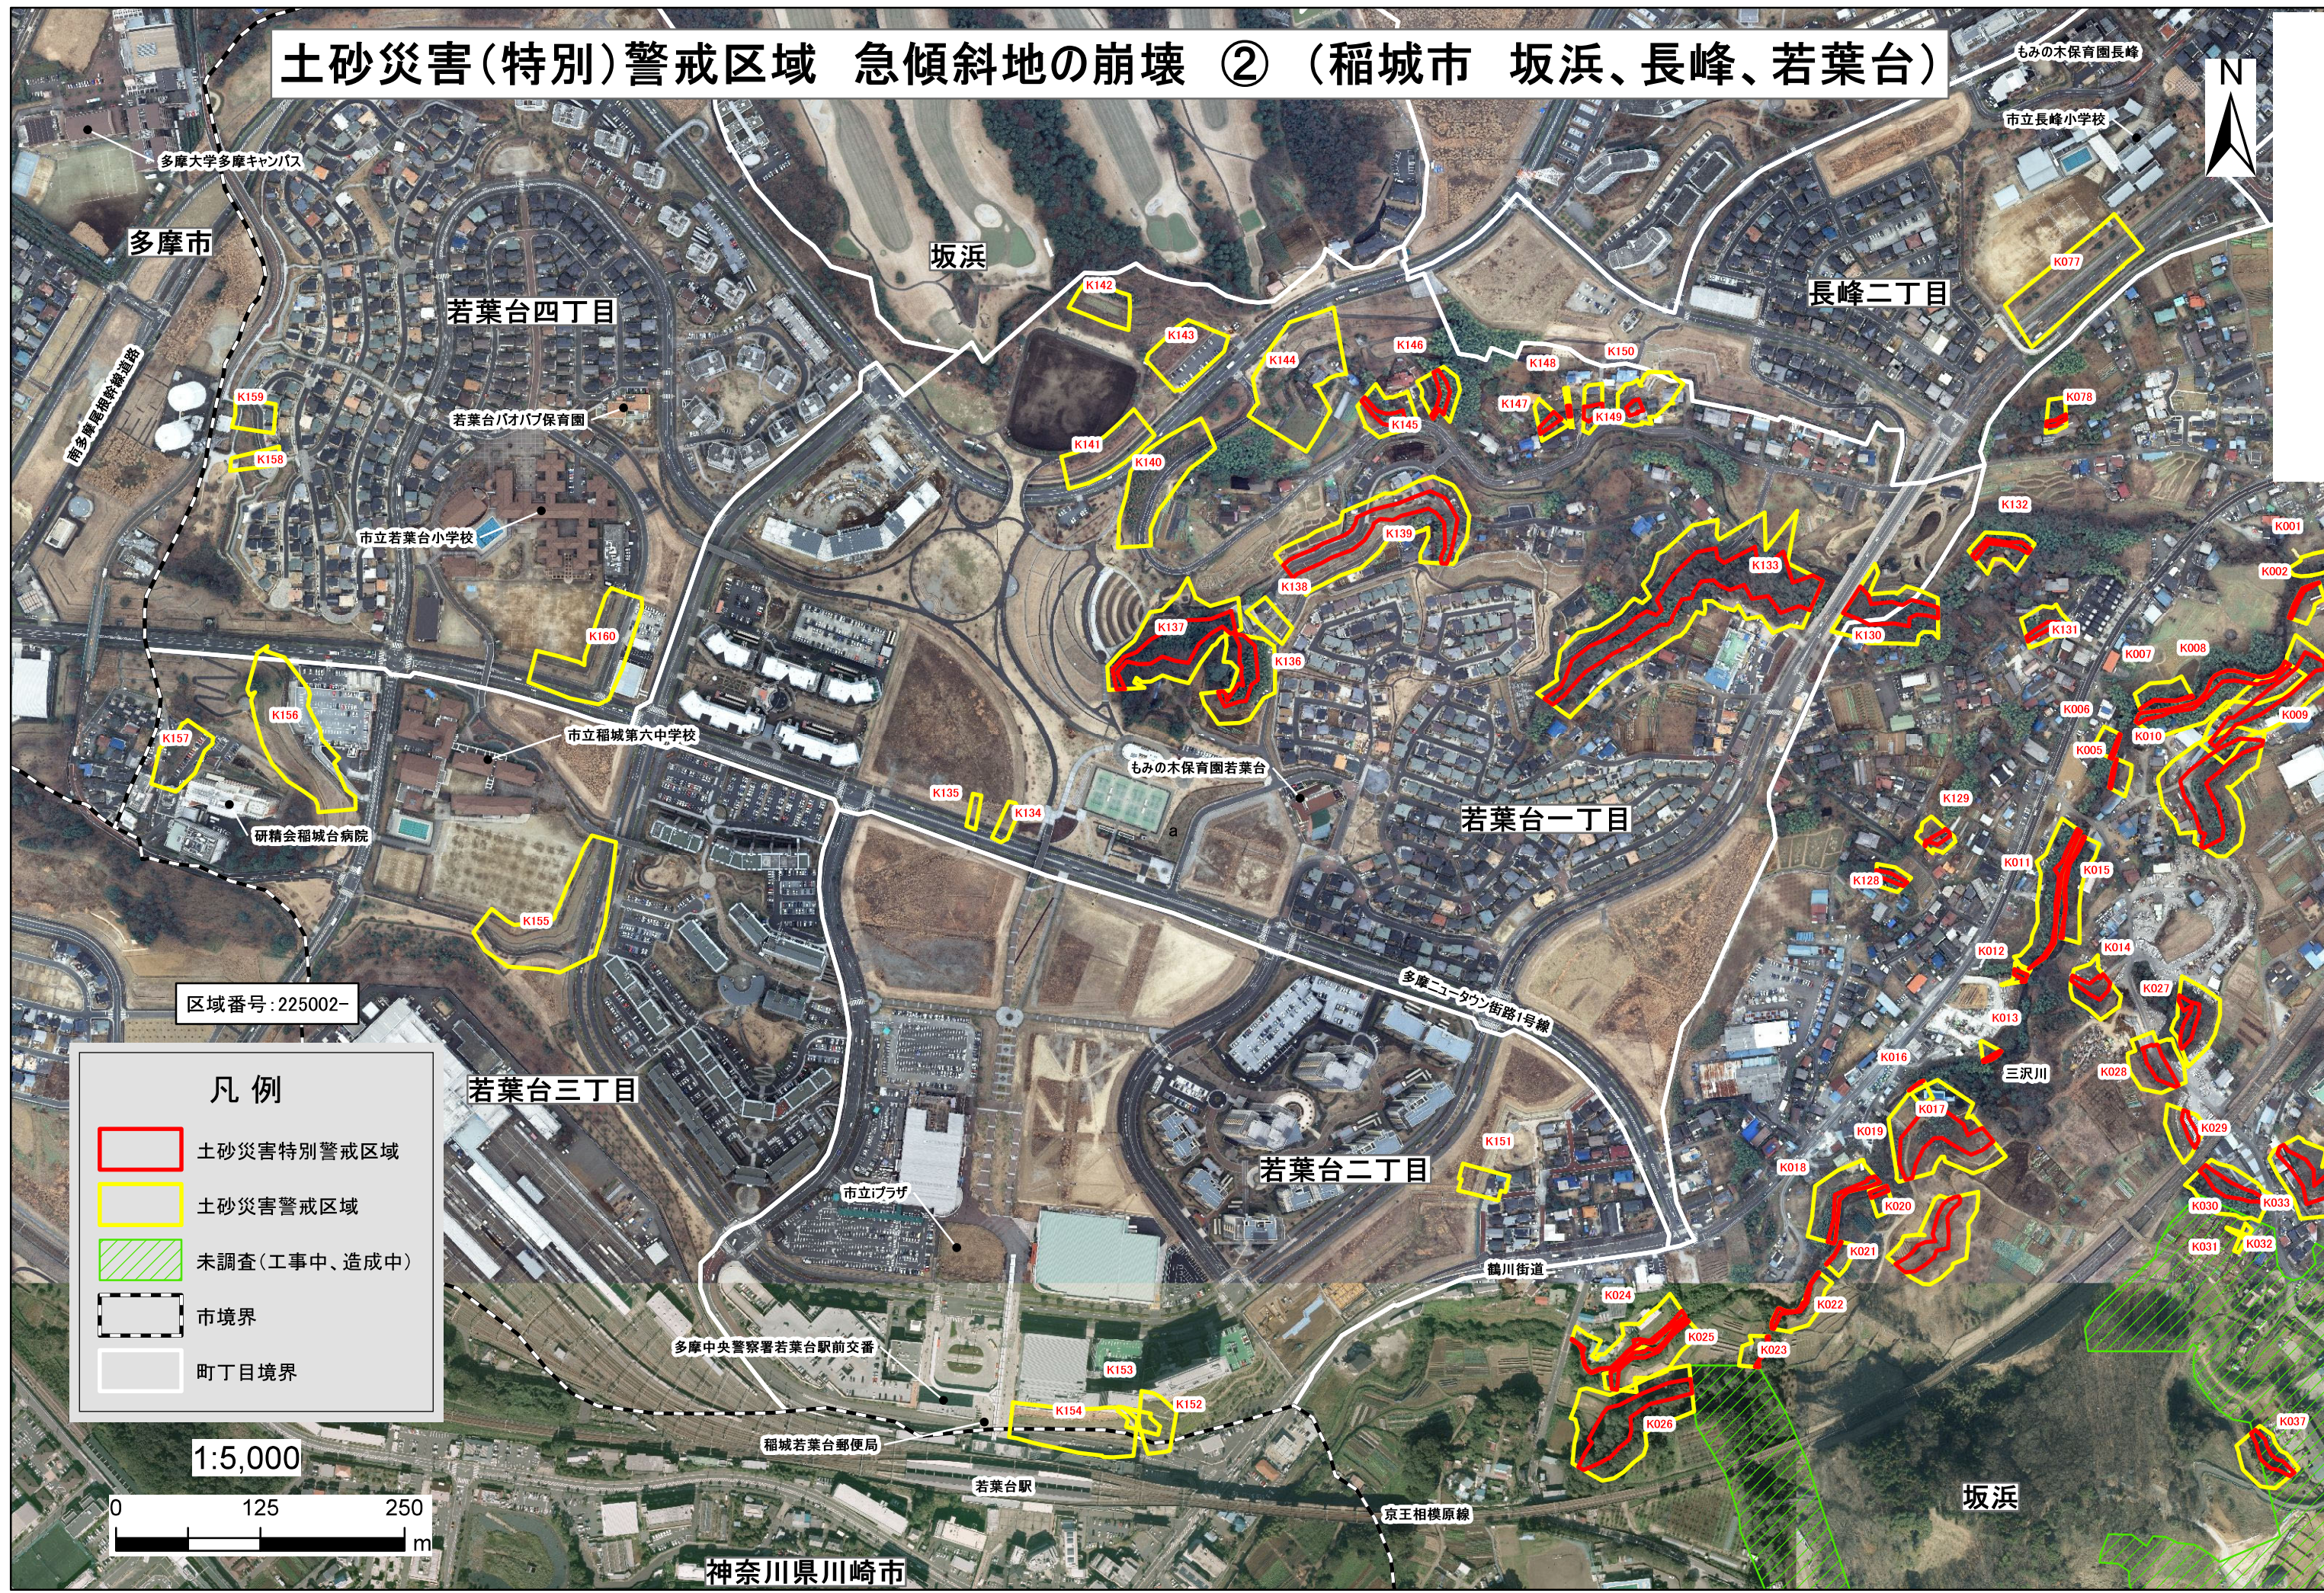

# 土砂災害(特別)警戒区域 急傾斜地の崩壊 ② (稲城市 坂浜、長峰、若葉台)

もみの木保育園長峰

市立長峰小学校

多摩大学多摩キャンパス

多摩市

坂浜

長峰二丁目

若葉台四丁目

若葉台バオバブ保育園

市立若葉台小学校

市立稲城第六中学校

もみの木保育園若葉台

若葉台一丁目

研精会稲城台病院

区域番号: 225002-

若葉台三丁目

若葉台二丁目

市立プラザ

多摩中央警察署若葉台駅前交番

稲城若葉台郵便局

若葉台駅

京王相模原線

坂浜

神奈川県川崎市

## 凡例

- 土砂災害特別警戒区域
- 土砂災害警戒区域
- 未調査(工事中、造成中)
- 市境界
- 町丁目境界

1:5,000