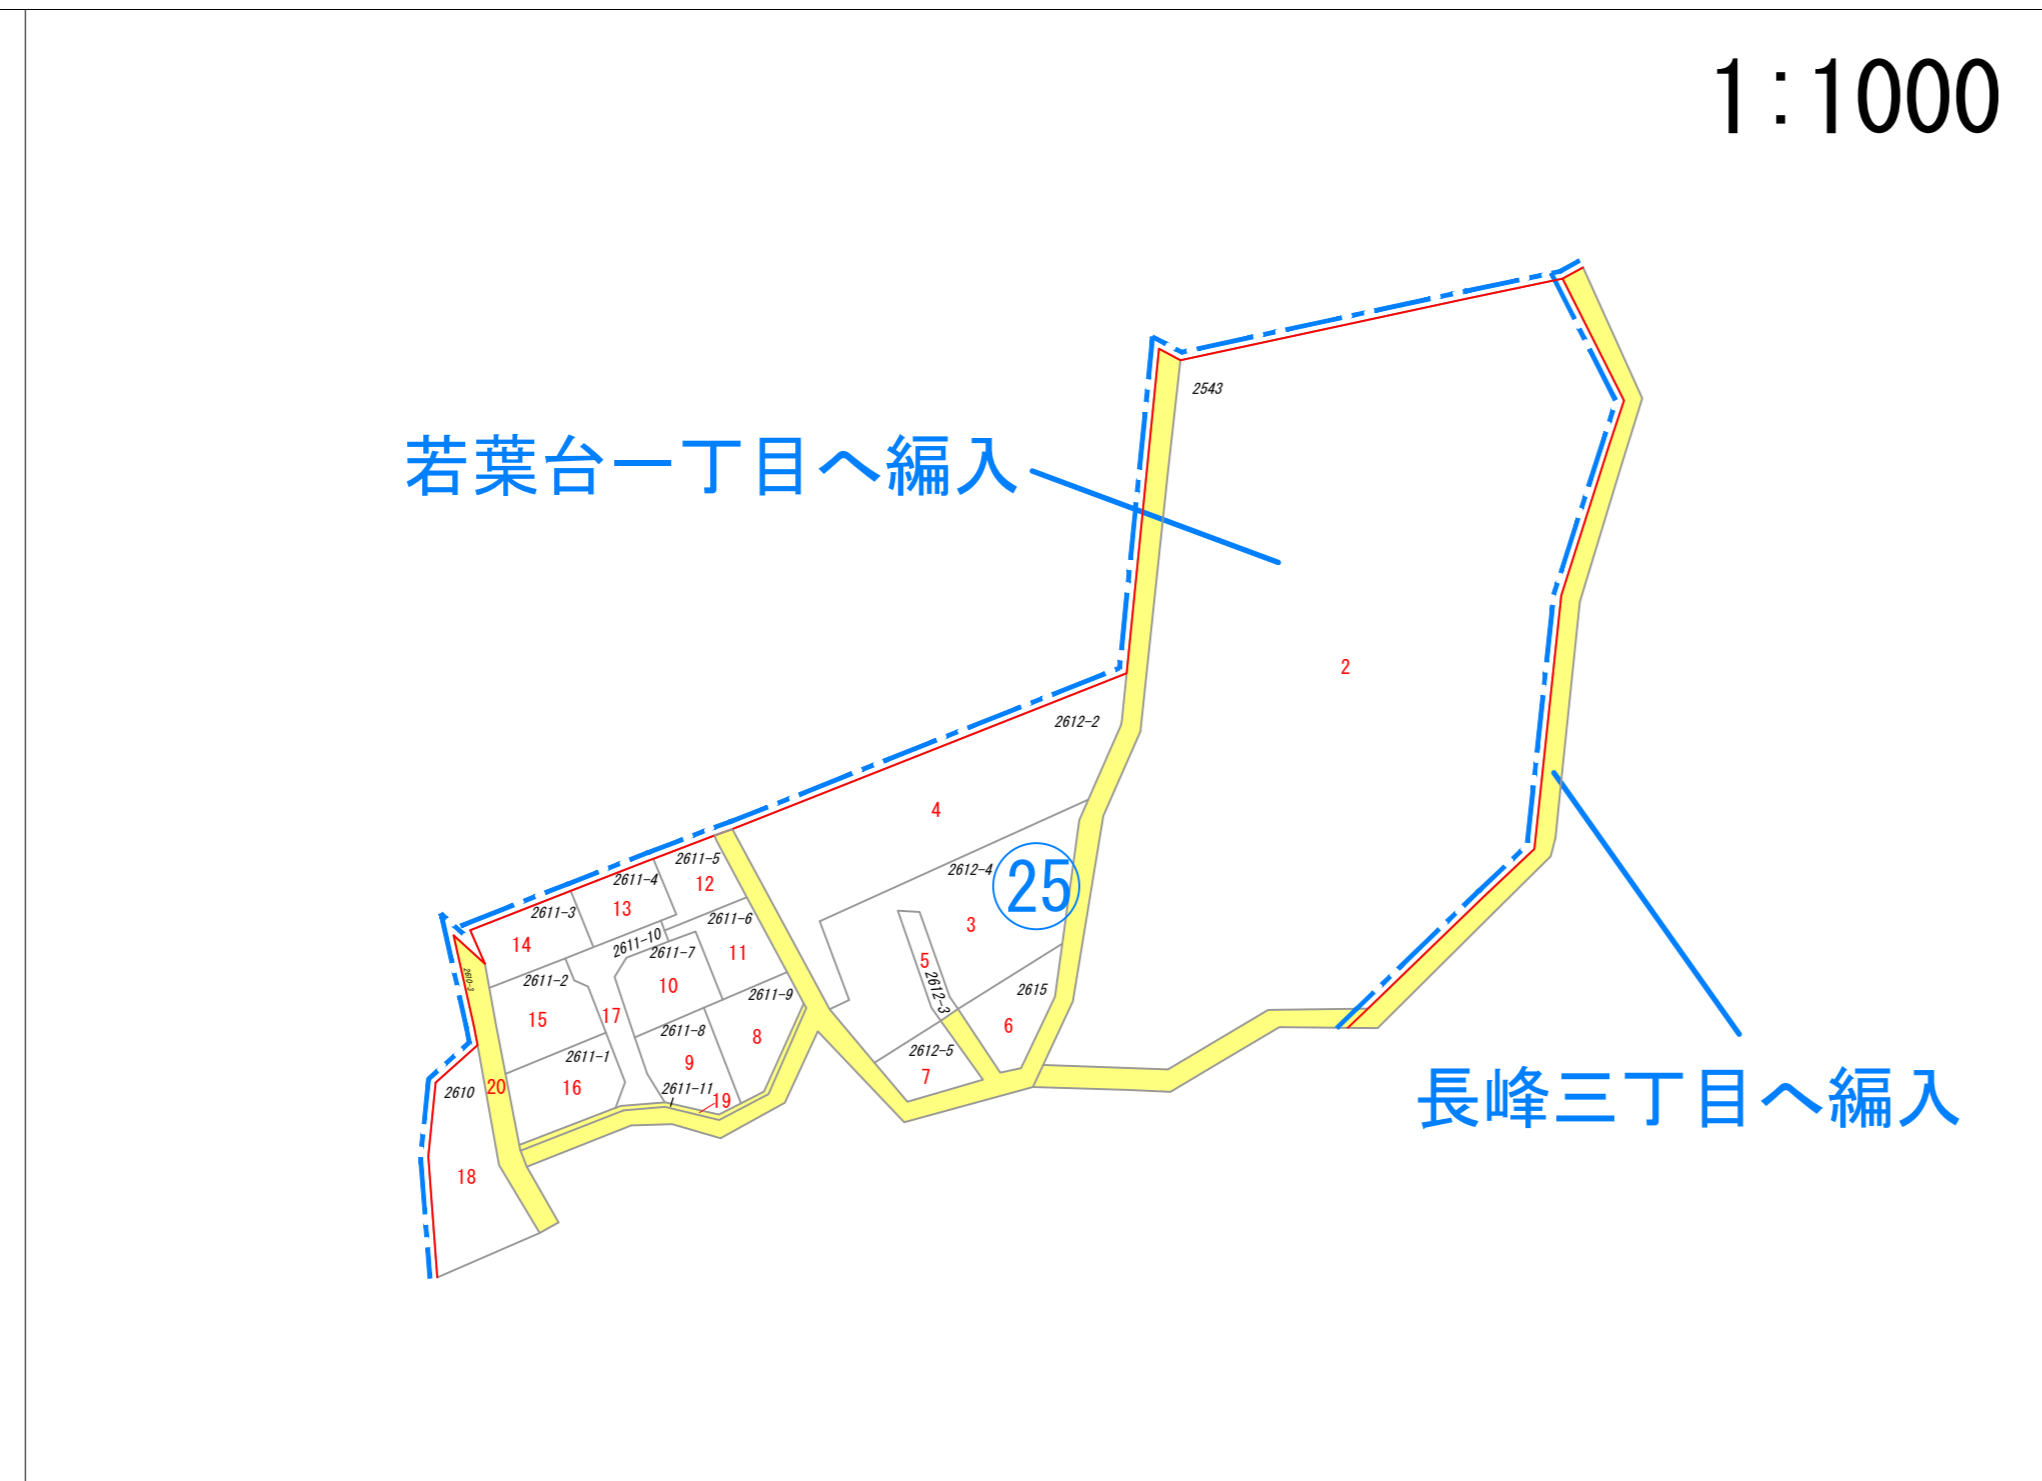

新旧地番対照図 (稲城市坂浜)

令和5年3月4日施行

凡 例	
	新町丁名界
	新地番界
	新地番の親番
	新地番の枝番
	旧地番
	道路等
	公園・緑地等
	水路・調整池等
	無地番等

※稲城小田良土地区画整理区域内は新地番のみ記載

縮尺 1:1350