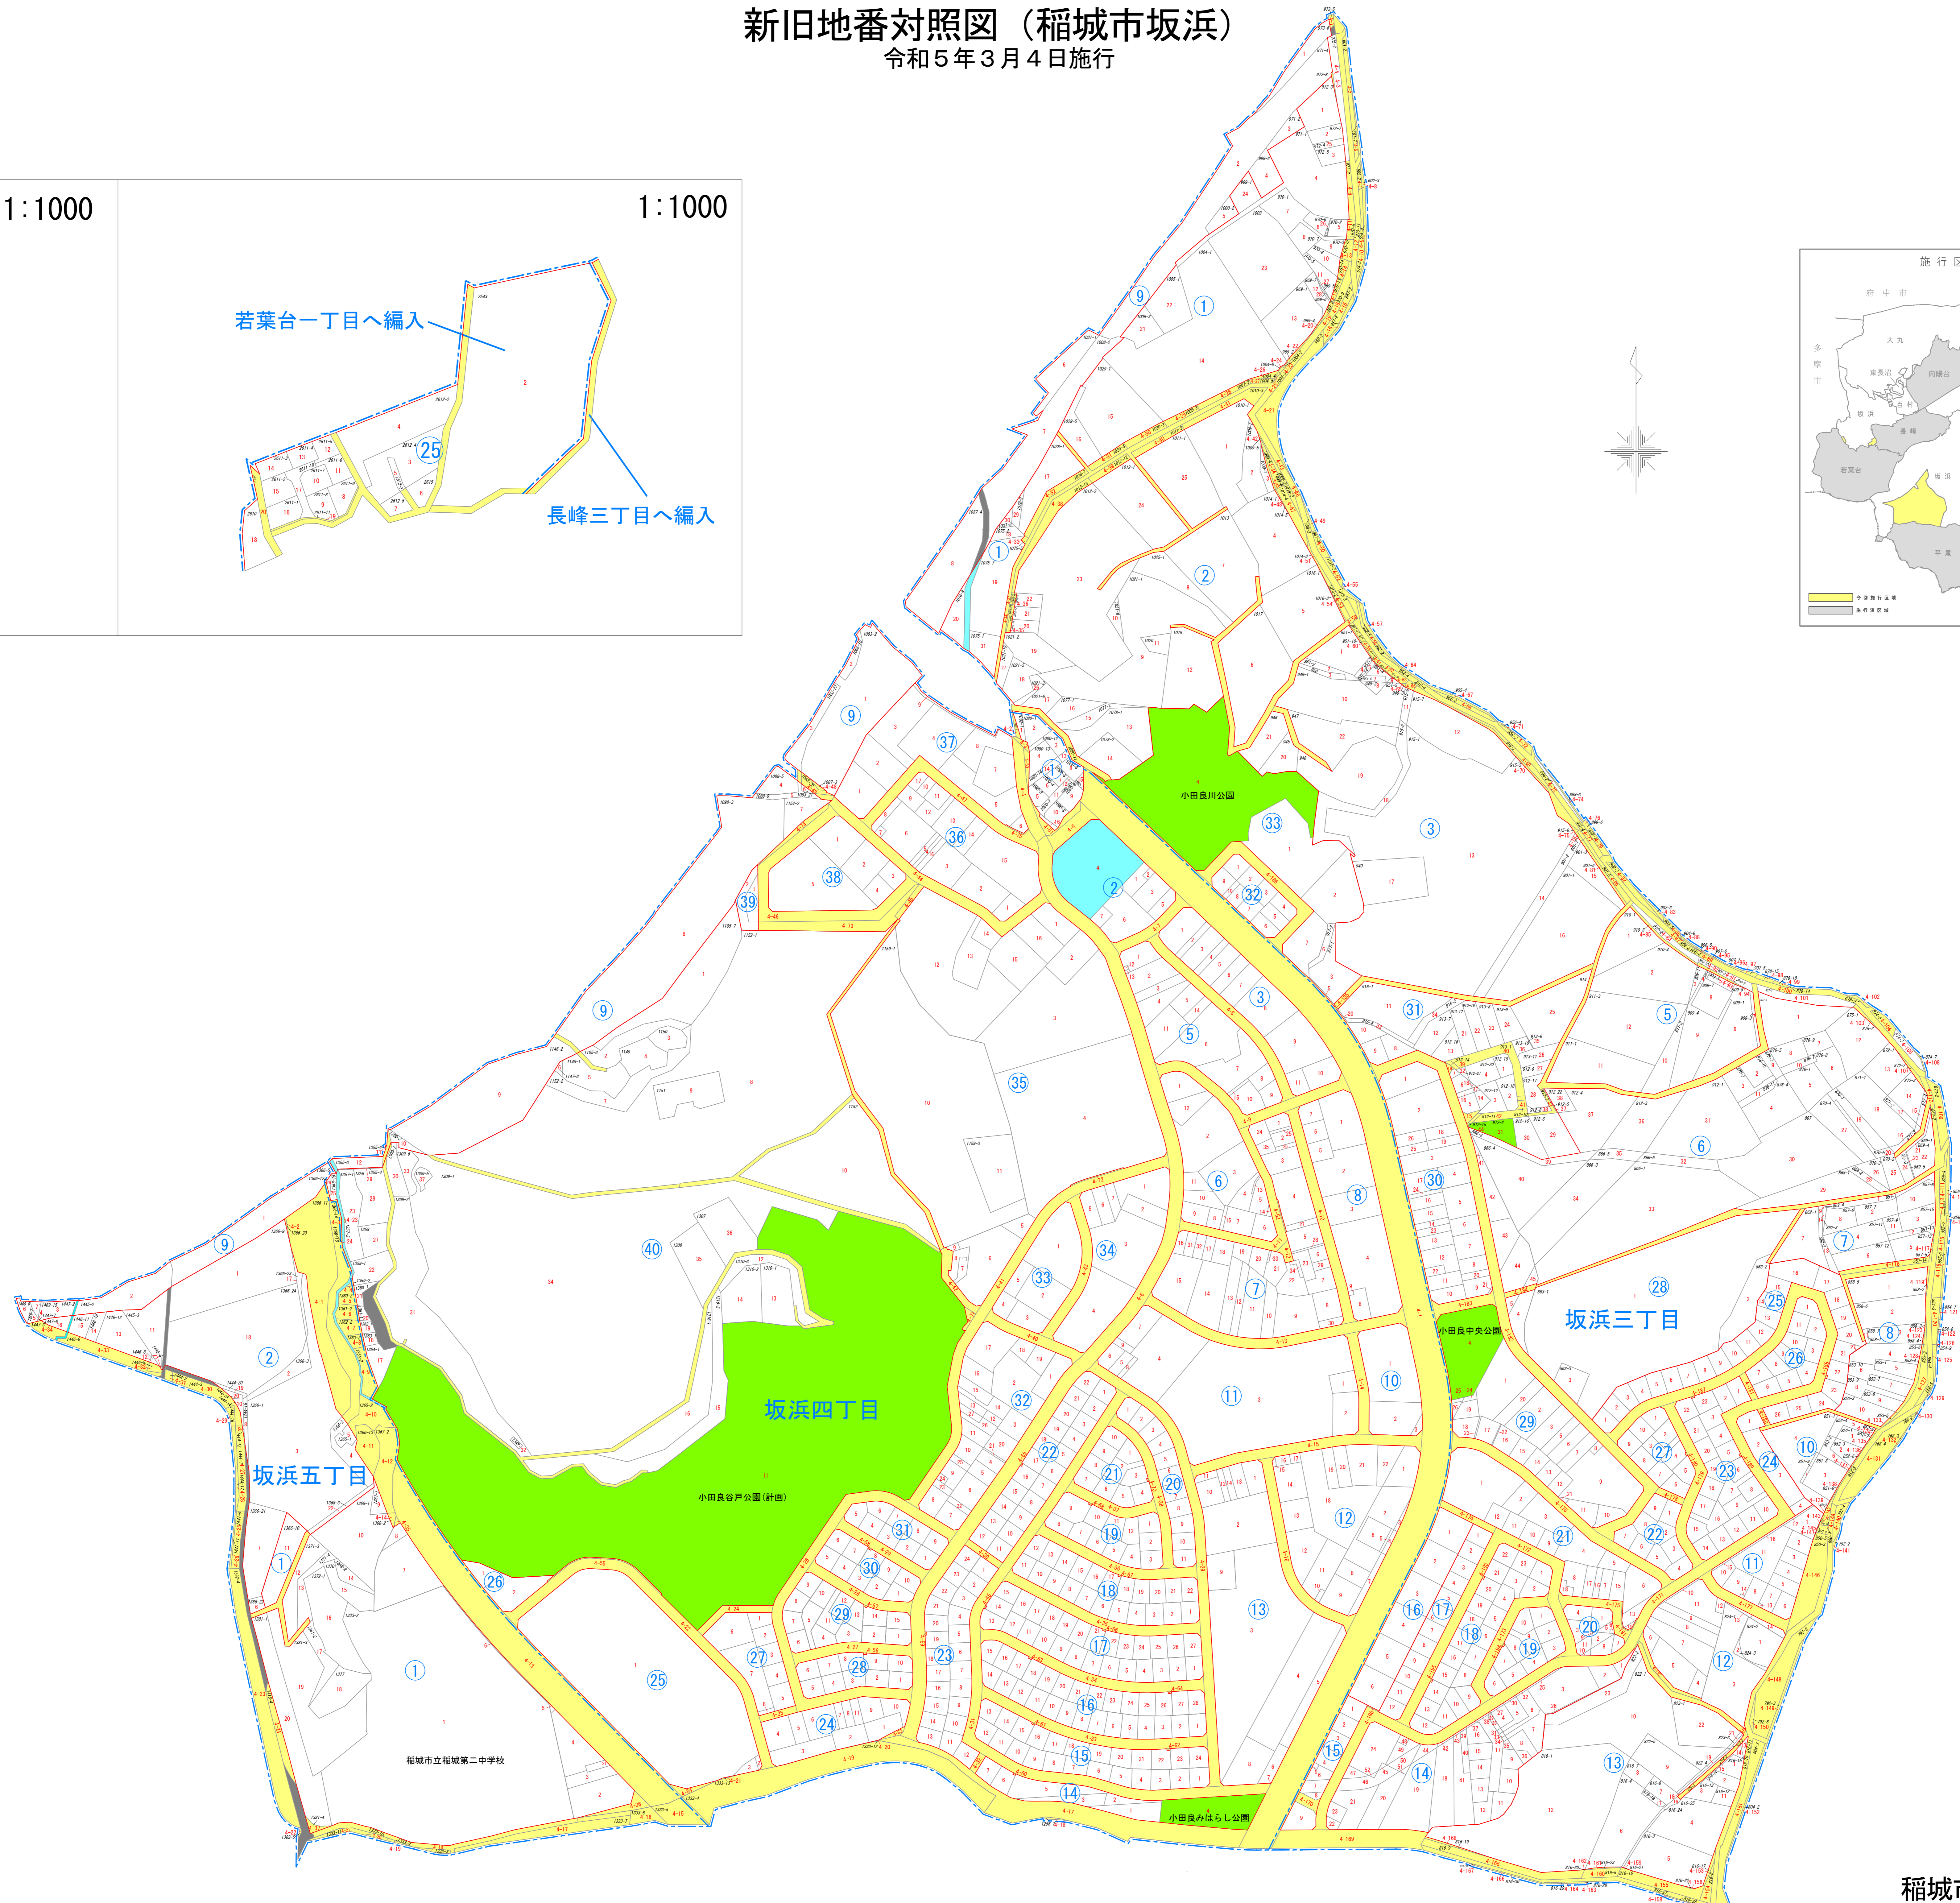

新旧地番対照図 (稲城市坂浜)

令和5年3月4日施行

凡 例	
	新町丁名界
	新地番界
	新地番の親番
	新地番の枝番
	旧地番
	道路等
	公園・緑地等
	水路・調整池等
	無地番等

※稲城小田良土地区画整理区域内は新地番のみ記載

縮尺 1:1350