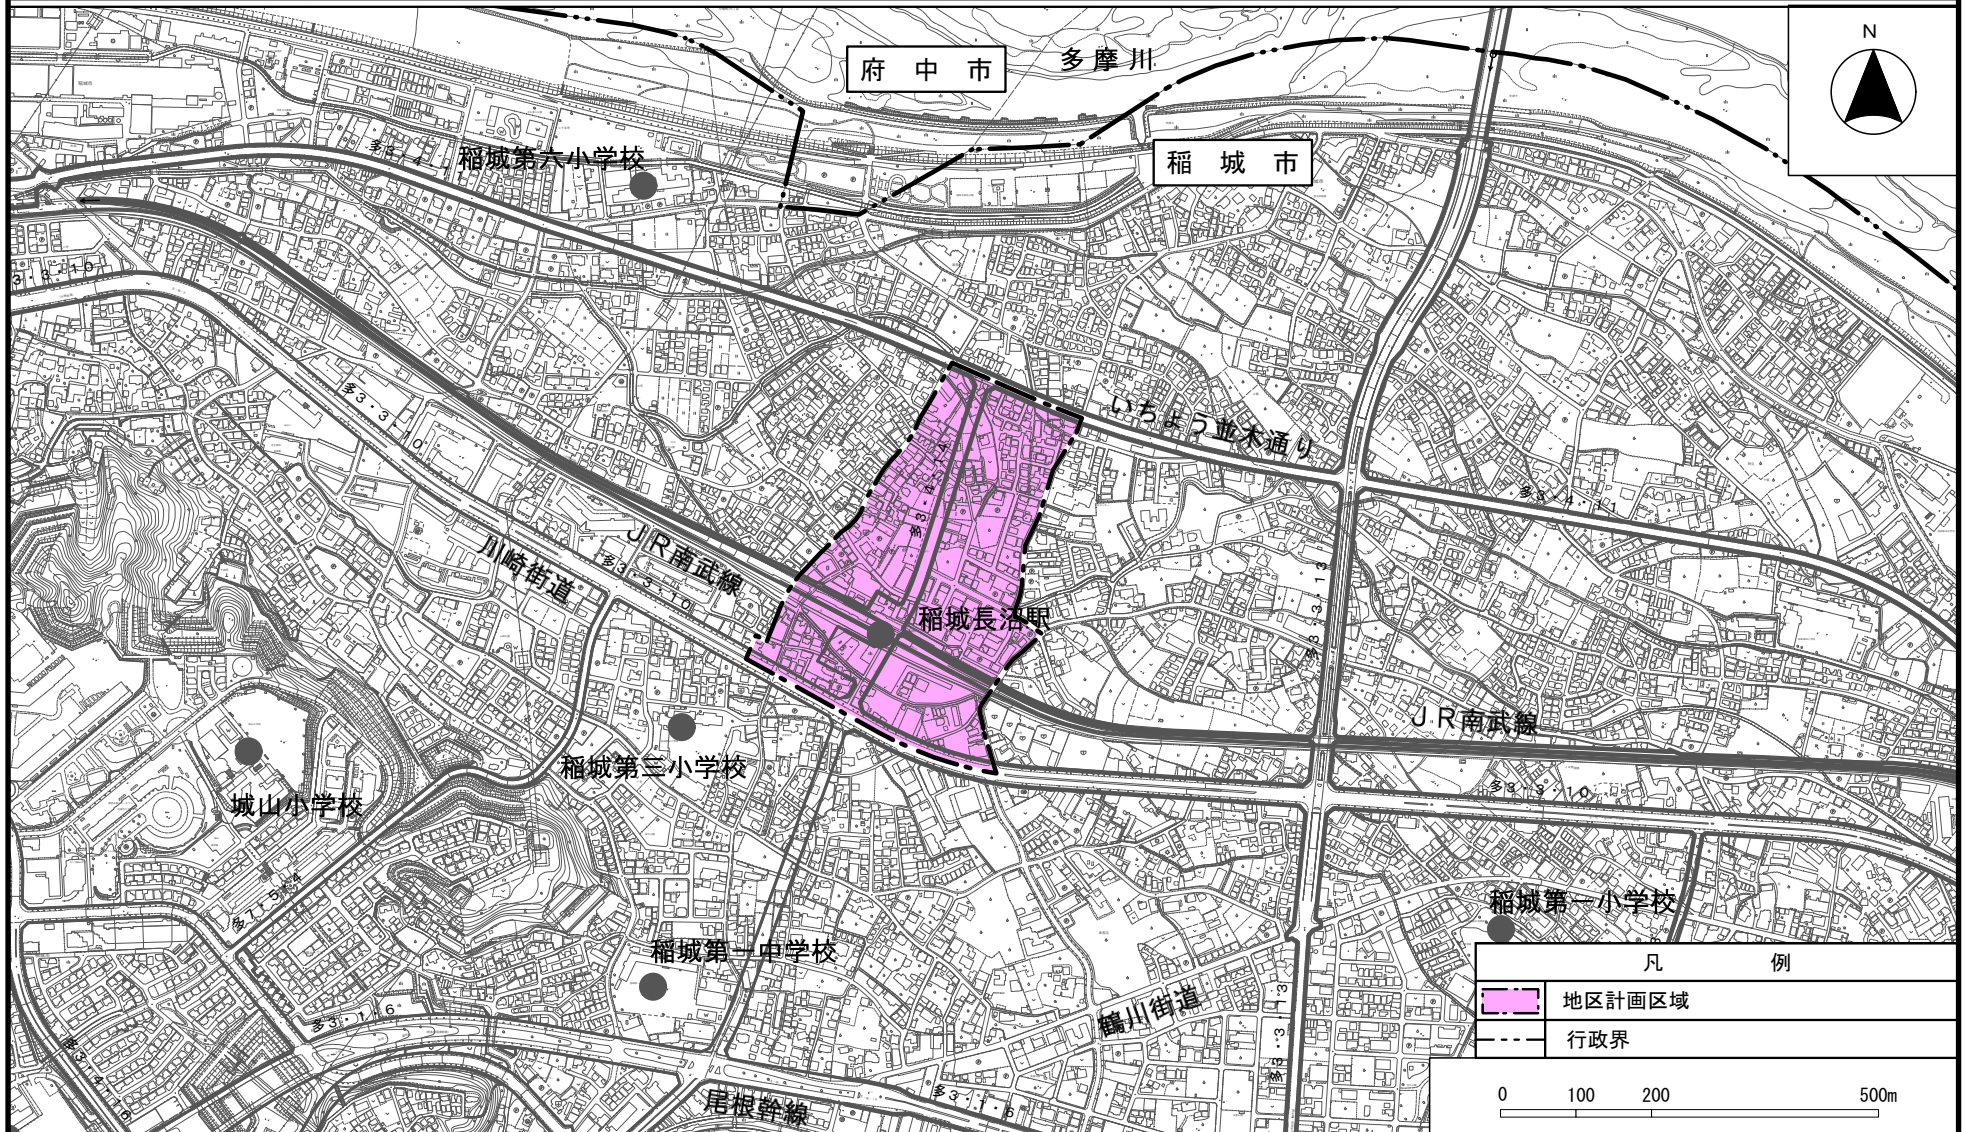

多摩都市計画地区計画 稲城長沼駅周辺地区地区計画

位置図

[稲城市決定]

凡 例	
	地区計画区域
	行政界

0 100 200 500m

多摩都市計画地区計画 稲城長沼駅周辺地区地区計画

計画図 1

[稲城市決定]

多摩都市計画地区計画 稲城長沼駅周辺地区地区計画

計画図 2

[稲城市決定]