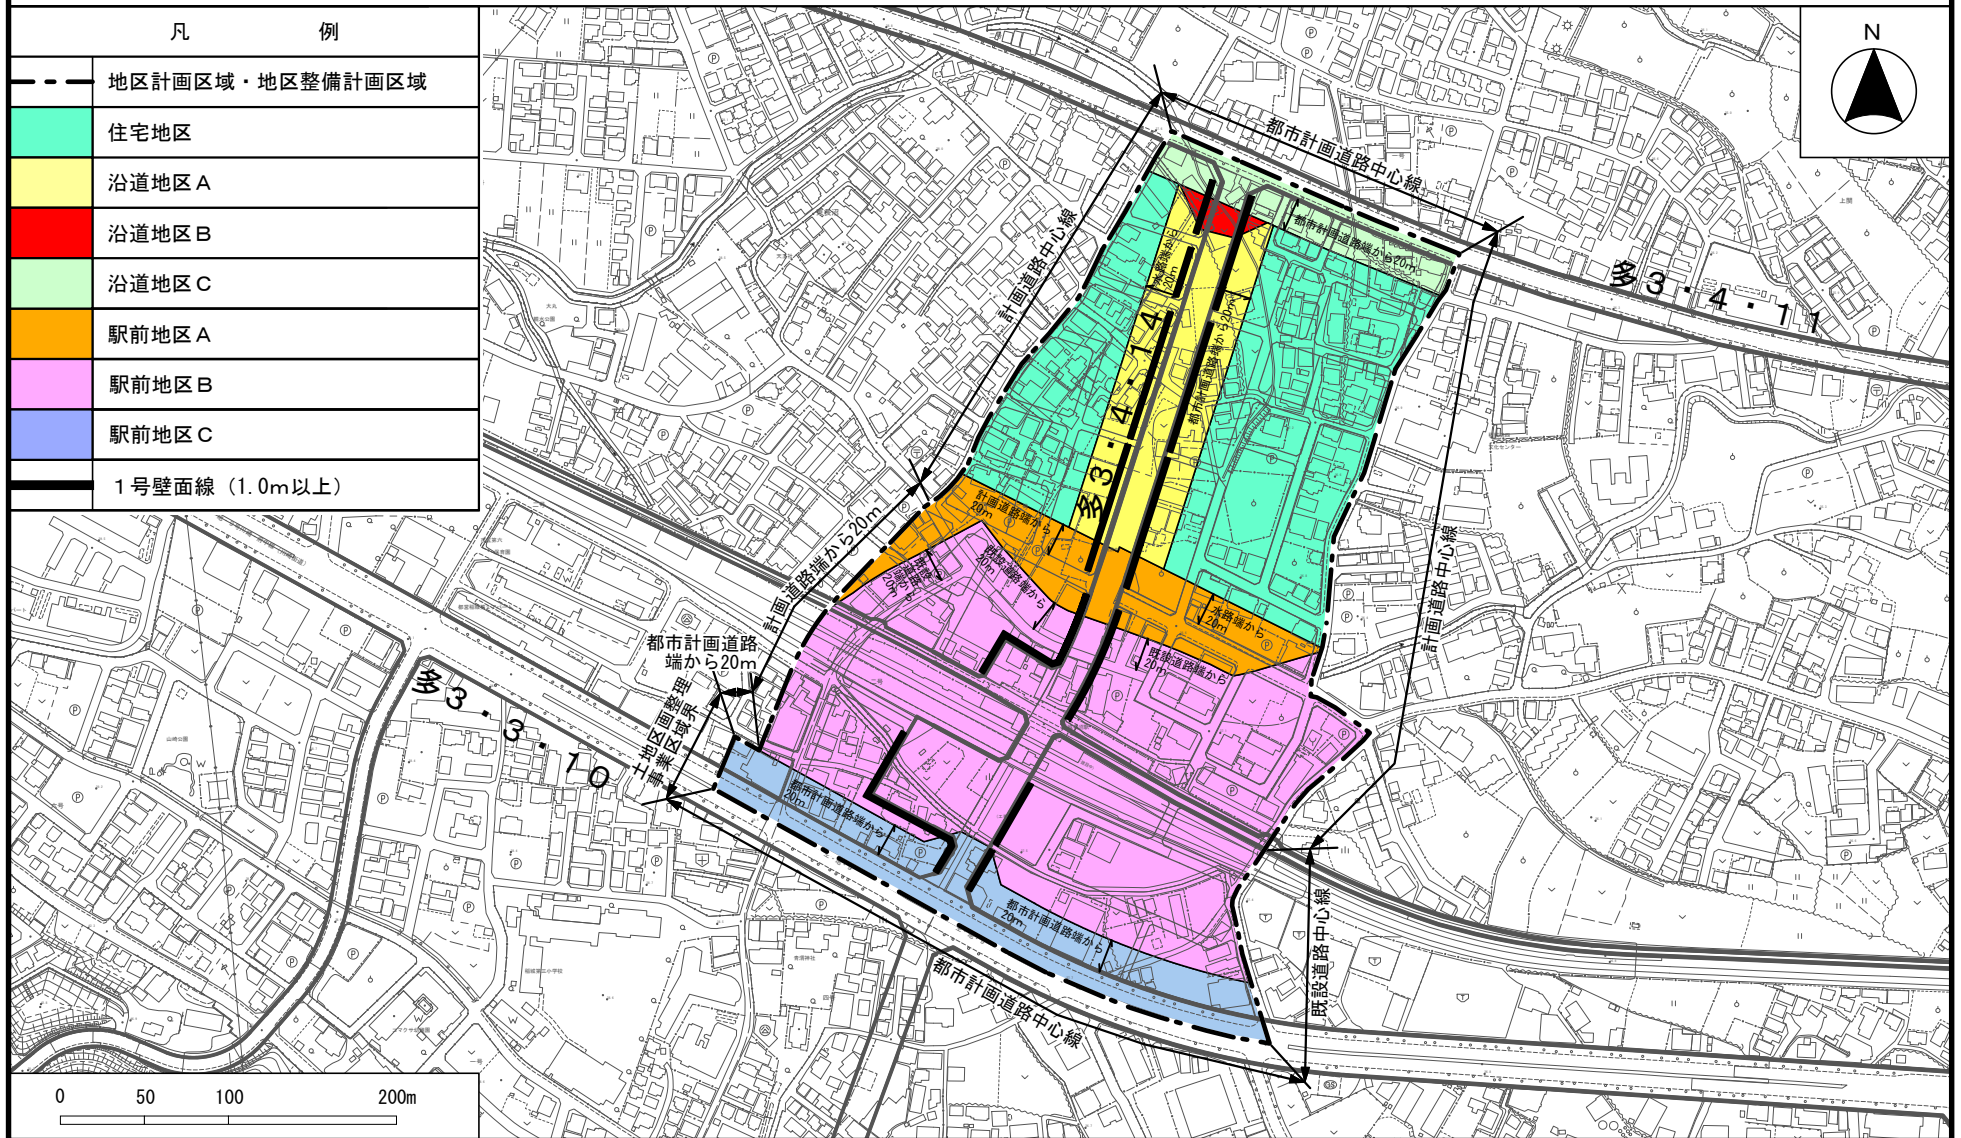

多摩都市計画地区計画 稲城長沼駅周辺地区地区計画

位置図

[稲城市決定]

凡 例	
	地区計画区域
	行政界

0 100 200 500m

多摩都市計画地区計画 稲城長沼駅周辺地区地区計画

計画図 1

[稲城市決定]

多摩都市計画地区計画 稲城長沼駅周辺地区地区計画

計画図 2

[稲城市決定]