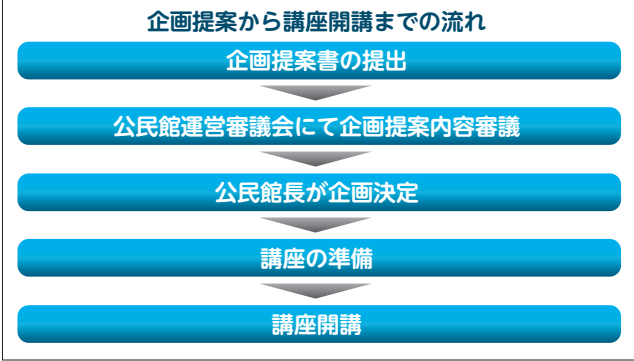

編集・発行 稲城市教育委員会教育部生涯学習課 〒206-8601 稲城市東長沼2111 ☎042-377-2121 042-379-0491

表1

この講座は、市民のみならずから企画提案をいただいた、公民館と共に実施することをとおして、生涯学習の輪をさらに広げることを目的としています。是非、多くの方からの提案をお待ちしています。

▽講座開講までの流れ 表1のとおり

▽実施時期 9月～翌年2月の期間内で1講座あたり4回を上限

▽実施講座数 5講座程度

▽実施場所 公民館またはiプラザ(内容や提案数により公民館長が決定します)

▽応募資格 市内在住・在勤・在学16歳以上の方。営利・政治・宗教活動を主な目的としている団体、法人は対象外です。

学びたいこと・知りたいことを講座に

市民企画提案による
公民館主催講座

▽募集テーマ 少子化や高齢化など、様々な分野で応募ください。

▽講座の受講対象者 市民

▽提案方法 各公民館にある「企画提案書」を4月15日(金)午前10時～5月11日(水)午後4時まで提出してください。

▽問合せ 中央公民館

▽提出先 各公民館

子ども100ポイントフリー事業紹介

子ども100ポイントフリー事業は、小・中学生を対象にした、稲城市独自の特色ある生涯学習事業です。

①市主催の全市民的なイベントなどに参加する「であいポイント」②地域のイベントなどに参加する「ふれあいポイント」③児童館などが行う講座などに参加する「まなびあいポイント」④家族や自分で博物館や美術館に出かけたり、図書館で調べ物をしたり、本を読むことなどで獲得できる「1(あい)ポイント」を合計100ポイント獲得することにチャレンジしていただきます。「であい・ふれあい・まなびあい」ポイントを獲得することで、地域の大人とのコミュニケーションが取り、自己研さん等も図れます。

※小学1年生には、事業案内冊子を学校配布いたします。また各文化センター・出張所などの公共施設には「子ども100ポイントフリー手帳」を配置しています。

▽問合せ 生涯学習課

【特別講座】

原則、1回90分講座です。感染予防に配慮した運営を行っておりますので、ご協力ください。◎教材費がかかる講座があります。詳しくは受講生募集チラシ・HPをご覧ください。

No	講座名	講師名	回数	会場	曜日・時間	定員	講座内容
1	小さな自分史 講座	苫米地 茉莉子	1	iプラザ	6月11日(土) 午後2時～3時半	12	自分にとって大切な出来事や事柄を、短い文章(原稿用紙2枚)に書き留めてみましょう。普段あまり文章を書かない方も大丈夫。「小さな自分史」を集めたら、やがてちゃんとした「自分クロニクル(年代史)」ができます。
2	カンタン 気持ちいいセルフケア整体	金谷 綾子	1	iプラザ	7月3日(日) 午前10時～11時半	15	目・肩・腰の疲れ、トラブルをカンタンに、ご自身で緩和できるようになりますか。大切な人を、ほぐしてあげることもできるようになります。病気の防ぎ方などのお話も交えます。
3	誰でも描けるようになる「水彩画」講座	近江 梨絵	1	iプラザ	①7月9日(土) 午前10時～11時半 ②7月30日(土) 午前10時～11時半 ①②は同内容です。	12	絵が苦手な方でも楽しめる絵の書き方講座です。学校で学べない「ちょっとしたコツ」を知るだけで絵が描けるようになります。今回はりんご1つを絵具で書いてみましょう。上手に描ける楽しさをお伝えできたらと思います。
4	メディカルハーブ レッスン(夏)	阿部 啓子	2	iプラザ	7月9日(土)、30日(土) 午後2時～3時半	12	ハーブの香りにはこころもからだも癒す「不思議な力」があります。毎日の生活にハーブティの習慣を取り入れて、健やかで心休まる暮らしを始めるためのレッスン講座です。季節のおすすめハーブティを教材にします。

いなぎ ICカレッジ 「特別講座」 受講生募集

いなぎICカレッジでは、少人数・短期間の「特別講座」を開講しています。ぜひ受講してください。

▽受講料 原則 1回1,000円(教材費別)

▽申込期限 原則として開講日5日前(詳細はチラシ・☎参照)

▽申込方法 電話またはホームページよりお申し込みください。

▽申込・問合せ 「いなぎICカレッジ」事務局(火～金曜日、午前10時～午後4時) ☎(30)20022

☎ <http://www.inagic.net>

※詳しくは、各公共施設等に置いてある「受講生募集案内チラシ」または「いなぎICカレッジ」ホームページをご覧ください。

デジタル化した文化財ノートがホームページで閲覧できます

文化財ノートは、市の貴重な文化財を広く周知するため、昭和63年度から30年以上にわたり毎年発行し、現在、第118号までを郷土資料室などで配架しています。

この度、発行済みの文化財ノートをより多くの方々に、いつでも・どこでもご覧いただけるよう、第60号までをデジタル化し、市ホームページに掲載いたしました。

第61号以降についても順次市ホームページへの掲載を進めてまいりますので、引き続きお楽しみください。

生涯学習課文化財担当

▼問合せ 教育総務課

▼利用方法 直接小学校の体育館までお出かけください。必ず体育館履きをご持参ください。

▼時間 午後7時～9時

▼対象 市内在住・在勤・在学の方(16歳未満の方は保護者又は成人の方の同伴が必要になります。)

▼開放校及び日程 市ホームページにてお知らせいたします。

▼詳細については市ホームページをご覧ください。

小学校体育館 個人開放

身近なところでスポーツ・レクリエーションを楽しめるよう、土曜日の夜間に小学校の体育館を個人開放します。卓球やバドミントンなどを楽しみむことができます。

新型コロナウイルス感染症予防のため、令和2年度、令和3年度は実施を中止していましたが、令和4年度については開催に向けて準備を進めております。