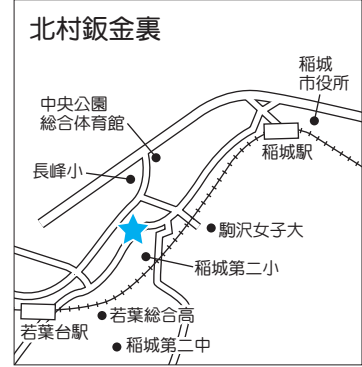

塞の神行事は、全国的に行われていますが、各地で呼び名が異なり、ドンド焼き、左義長、サイト焼きなどとも呼ばれています。

市内では、昭和20年代に一部地域で中止になったり、消滅してしまったところもありましたが、昭和40年代・50年代に復活して現在に至っています。

以前は、小中学生など子ども主体で行われ、実施の規模も講中や小字単位でした。竹や木、ワラなどで作った小屋を燃やすまでの数日間、寝泊りしながら守っていました。現在ではこのような風習はほとんどありません。

塞の神行事は、現代社会に合わせて急速に変化しながらも、各地域での伝統を残しながら現代に生き続けています。