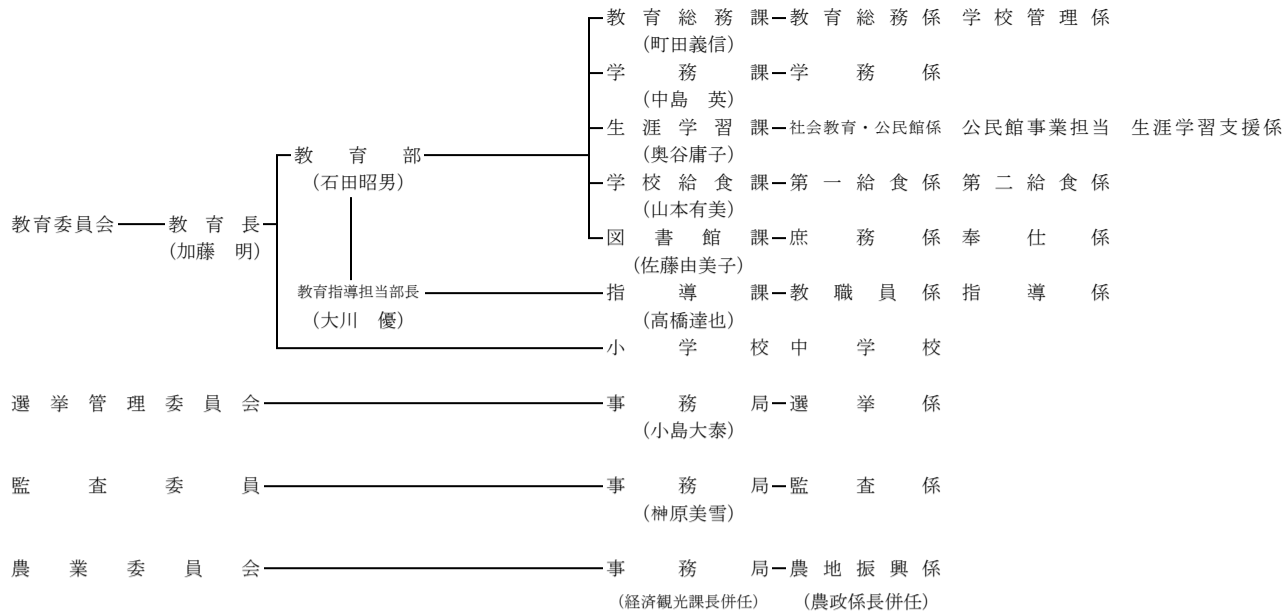

稲 城 市 組 織 機 構 図

(令和2年10月1日現在)

稲 城 市 組 織 機 構 図

(令和2年10月1日現在)

【稲城市立病院】