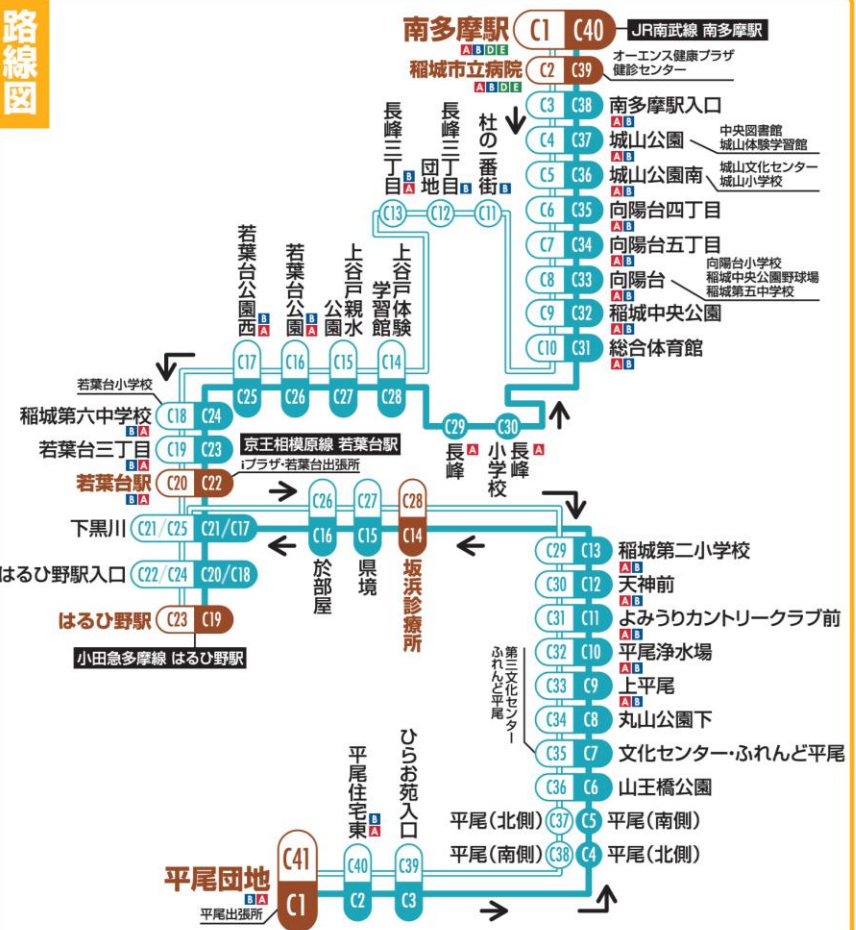

路線図

番号	停留所名(往路)	便数	1便 土休日運休	2便	3便	4便	5便	6便	7便	8便	9便	10便 土休日運休
C1	平尾団地		6:40	7:40	9:40	10:40	12:40	13:40	15:40	16:40	18:50	19:50
C2	平尾住宅東		6:42	7:42	9:42	10:42	12:42	13:42	15:42	16:42	18:52	19:52
C3	ひらお苑入口		6:44	7:44	9:44	10:44	12:44	13:44	15:44	16:44	18:54	19:54
C4	平尾(北側)		6:45	7:45	9:45	10:45	12:45	13:45	15:45	16:45	18:55	19:55
C5	平尾(南側)		6:46	7:46	9:46	10:46	12:46	13:46	15:46	16:46	18:56	19:56
C6	山王橋公園		6:48	7:48	9:48	10:48	12:48	13:48	15:48	16:48	18:58	19:58
C7	文化センター・ふれんど平尾		6:49	7:49	9:49	10:49	12:49	13:49	15:49	16:49	18:59	19:59
C8	丸山公園下		6:50	7:50	9:50	10:50	12:50	13:50	15:50	16:50	19:00	20:00
C9	上平尾		6:51	7:51	9:51	10:51	12:51	13:51	15:51	16:51	19:01	20:01
C10	平尾浄水場		6:53	7:53	9:53	10:53	12:53	13:53	15:53	16:53	19:03	20:03
C11	よみうりカントリークラブ前		6:54	7:54	9:54	10:54	12:54	13:54	15:54	16:54	19:04	20:04
C12	天神前		6:55	7:55	9:55	10:55	12:55	13:55	15:55	16:55	19:05	20:05
C13	稲城第二小学校		6:56	7:56	9:56	10:56	12:56	13:56	15:56	16:56	19:06	20:06
C14	坂浜診療所		6:58	7:58	9:58	10:58	12:58	13:58	15:58	16:58	19:08	20:08
C15	梶境		6:59	7:59	9:59	10:59	12:59	13:59	15:59	16:59	19:09	20:09
C16	於部屋		7:00	8:00	10:00	11:00	13:00	14:00	16:00	17:00	19:10	20:10
C17	下黒川		7:02	8:02	10:02	11:02	13:02	14:02	16:02	17:02	19:12	20:12
C18	はるひ野駅入口		7:03	8:03	10:03	11:03	13:03	14:03	16:03	17:03	19:13	20:13
C19	はるひ野駅		7:10	8:10	10:10	11:10	13:10	14:10	16:10	17:10	19:20	20:20
C20	はるひ野駅入口		7:12	8:12	10:12	11:12	13:12	14:12	16:12	17:12	19:22	20:22
C21	下黒川		7:13	8:13	10:13	11:13	13:13	14:13	16:13	17:13	19:23	20:23
C22	若葉台駅		7:18	8:18	10:18	11:18	13:18	14:18	16:18	17:18	19:28	20:28
C23	若葉台三丁目		7:19	8:19	10:19	11:19	13:19	14:19	16:19	17:19	19:29	20:29
C24	稲城第六中学校		7:20	8:20	10:20	11:20	13:20	14:20	16:20	17:20	19:30	20:30
C25	若葉台公園西		7:22	8:22	10:22	11:22	13:22	14:22	16:22	17:22	19:32	20:32
C26	若葉台公園		7:23	8:23	10:23	11:23	13:23	14:23	16:23	17:23	19:33	20:33
C27	上谷戸親水公園		7:25	8:25	10:25	11:25	13:25	14:25	16:25	17:25	19:35	20:35
C28	上谷戸体験学習館		7:27	8:27	10:27	11:27	13:27	14:27	16:27	17:27	19:37	20:37
C29	長峰		7:30	8:30	10:30	11:30	13:30	14:30	16:30	17:30	19:40	20:40
C30	長峰小学校		7:31	8:31	10:31	11:31	13:31	14:31	16:31	17:31	19:41	20:41
C31	稲城第二小学校		7:32	8:32	10:32	11:32	13:32	14:32	16:32	17:32	19:42	20:42
C32	総合体育館		7:33	8:33	10:33	11:33	13:33	14:33	16:33	17:33	19:43	20:43
C33	稲城中央公園		7:35	8:35	10:35	11:35	13:35	14:35	16:35	17:35	19:45	20:45
C34	向陽台		7:36	8:36	10:36	11:36	13:36	14:36	16:36	17:36	19:46	20:46
C35	向陽台五丁目		7:38	8:38	10:38	11:38	13:38	14:38	16:38	17:38	19:48	20:48
C36	向陽台四丁目		7:39	8:39	10:39	11:39	13:39	14:39	16:39	17:39	19:49	20:49
C37	城山公園		7:41	8:41	10:41	11:41	13:41	14:41	16:41	17:41	19:51	20:51
C38	城山公園南		7:43	8:43	10:43	11:43	13:43	14:43	16:43	17:43	19:53	20:53
C39	南多摩駅入口		7:44	8:44	10:44	11:44	13:44	14:44	16:44	17:44	19:54	20:54
C40	南多摩駅		7:47	8:47	10:47	11:47	13:47	14:47	16:47	17:47	19:57	20:57
C41	平尾団地		7:54	8:54	10:54	11:54	13:54	14:54	16:54	17:54	20:04	21:04