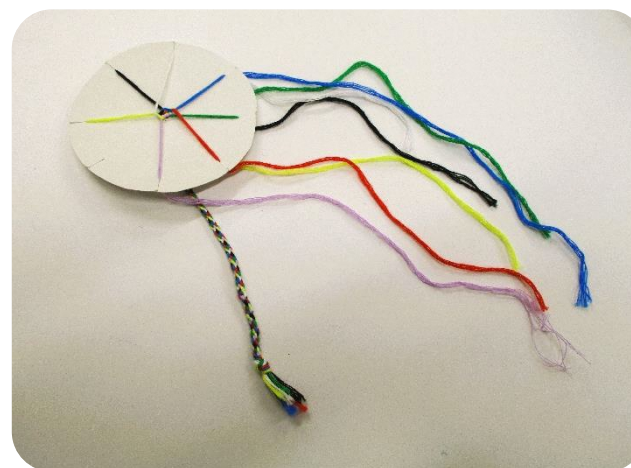

### クラフトタイム

スパンコールやキラキラを  
入れて夏に涼しさを感じる  
スノードームを作っちゃお!

『スノードーム』

### かんたんおりがみ工作 こうさく

『ミサンガ』

キミのねがいごとは、なにかな？

すきな色の糸を  
7ほん、えらんでね★

※作品見本です。アイデアしだいで楽しみがどんどん広がるよ。