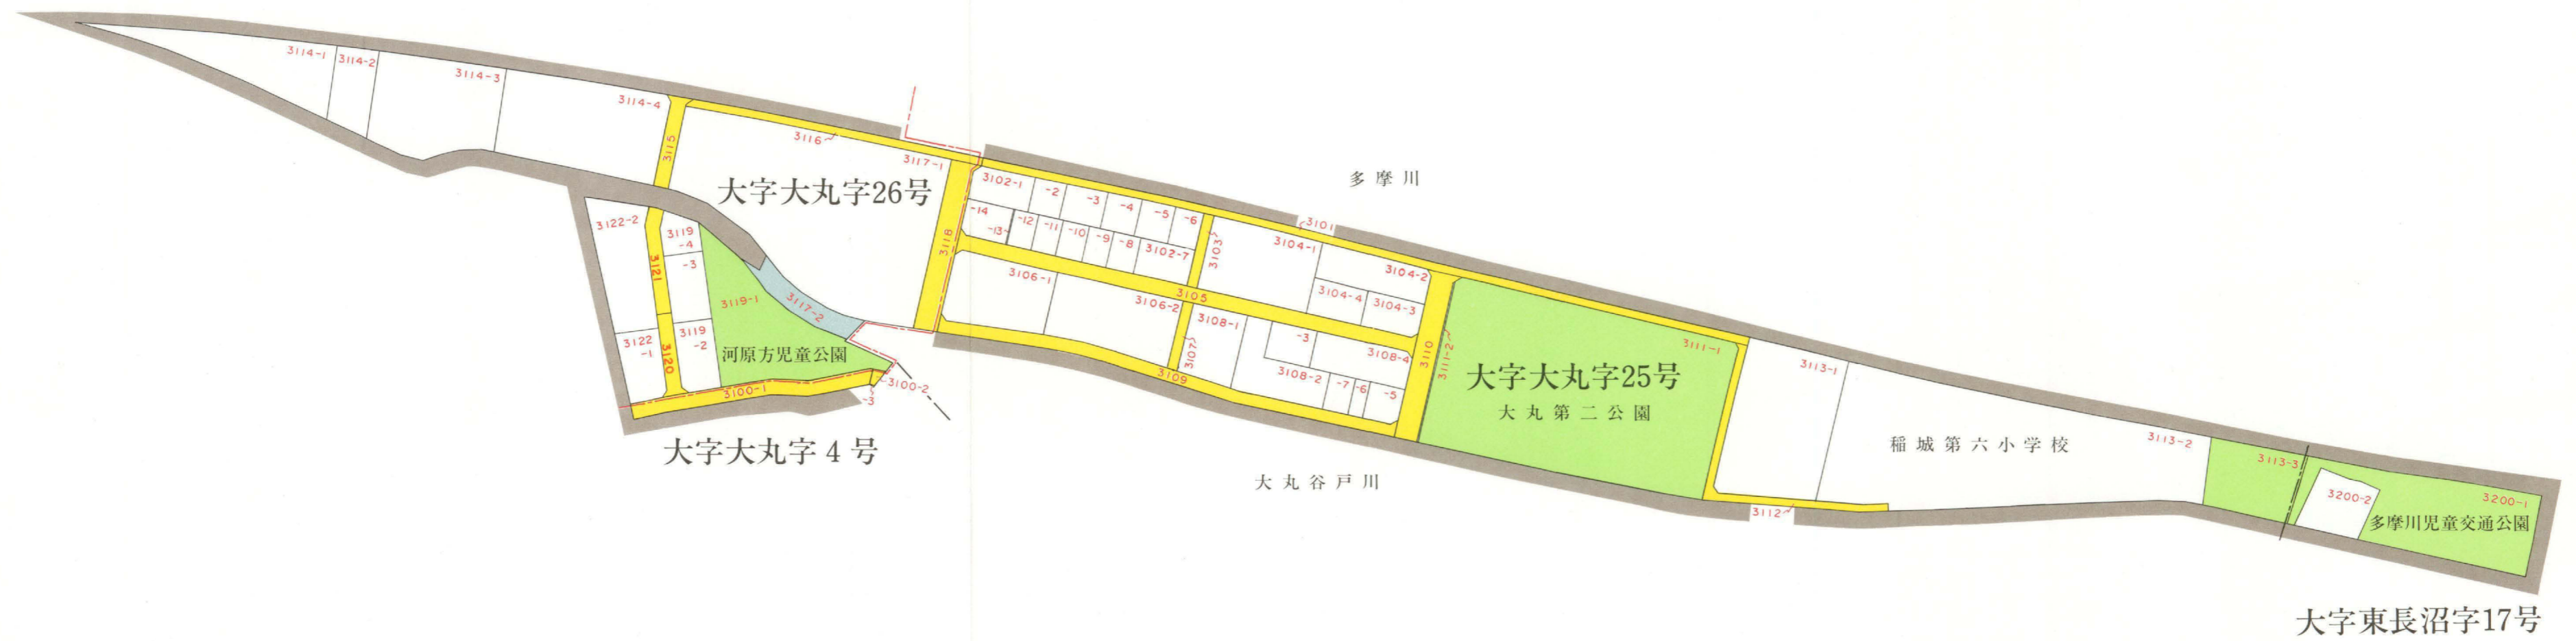

# 稲城大丸北土地区画整理事業施行地内

字区域の変更に伴う地番図 縮尺 1 : 2,000

平成 7 年 10 月 24 日 施行

位置図