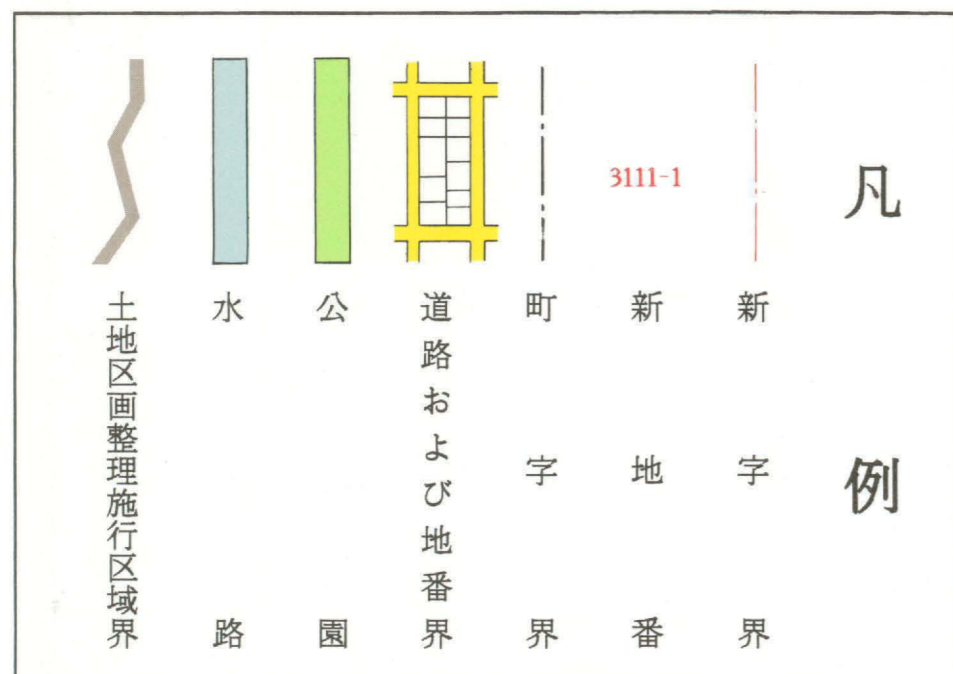

# 稲城大丸北土地区画整理事業施行地内

字区域の変更に伴う地番図 縮尺 1 : 2,000

平成 7 年 10 月 24 日 施行

位置図