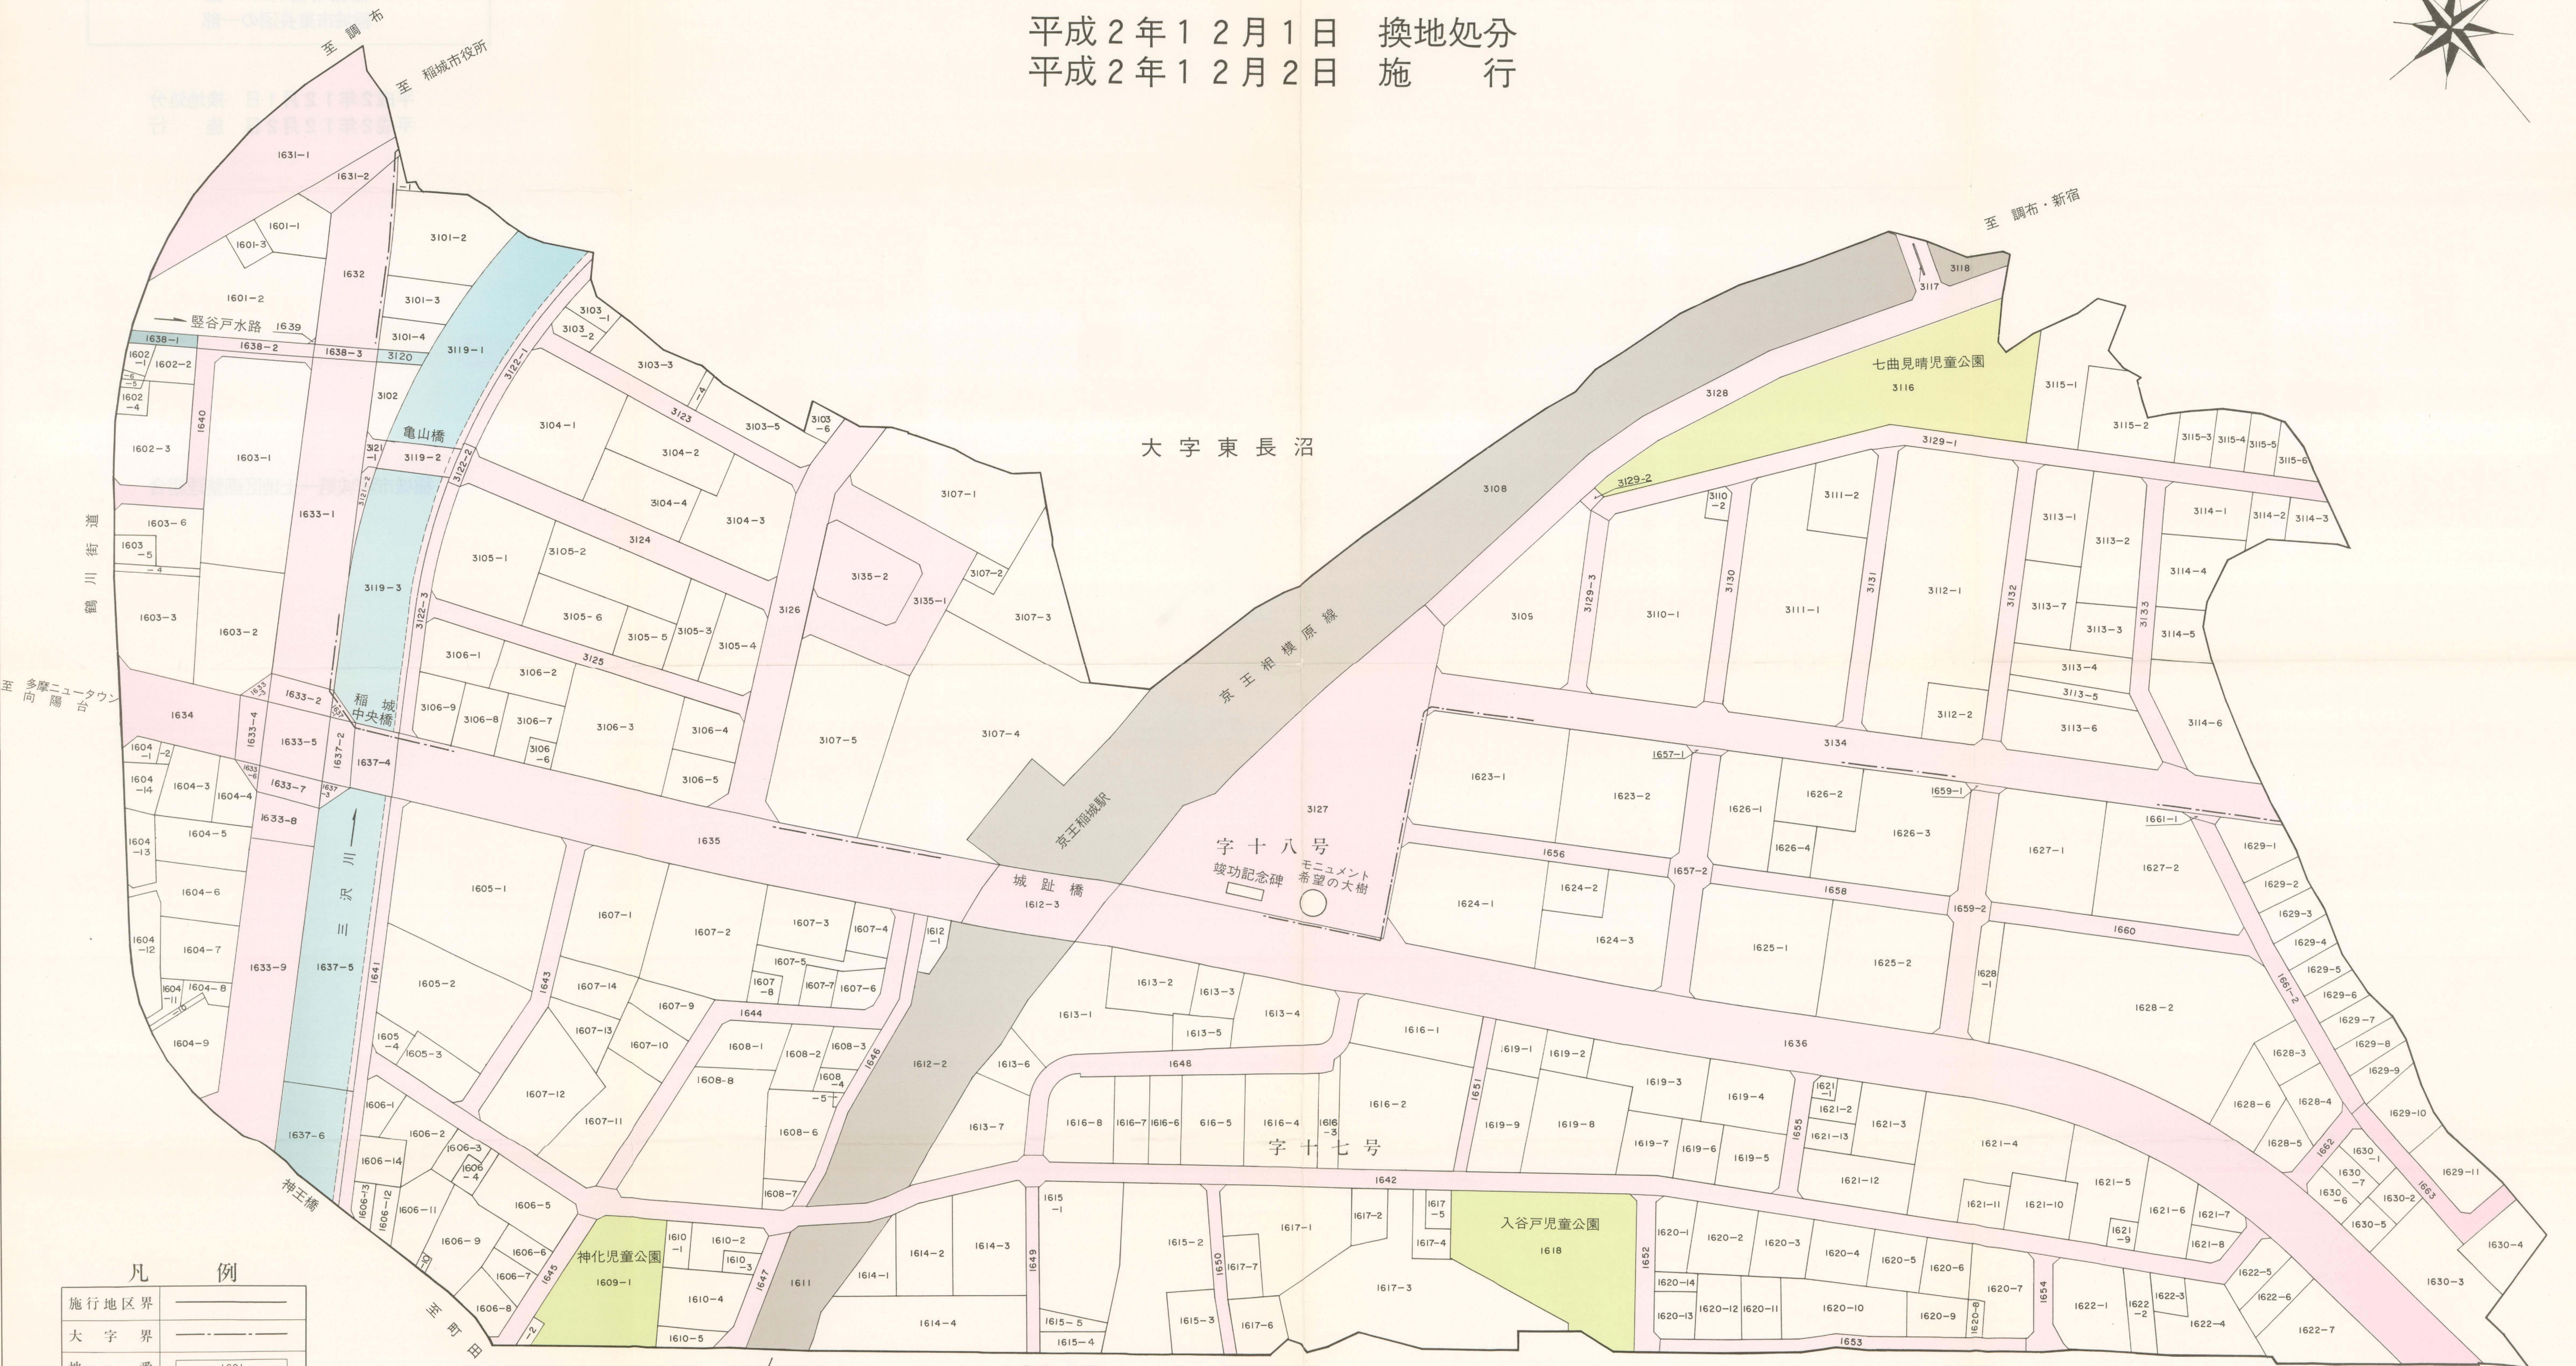

稲城市稲城第一土地区画整理事業

新 地 番 図

稲城市百村の一部

稲城市東長沼の一部

平成2年12月1日 換地処分

平成2年12月2日 施 行

稲城市稲城第一土地区画整理組合

稲城市稲城第一土地区画整理事業 新地番図

(稲城市百村の一部、稲城市東長沼の一部)

平成2年12月1日 換地処分
平成2年12月2日 施行

凡 例

施行地区界	———
大字界	———
地番	1601
道路	———
公園	■
河川・水路	■
鉄道	■

大字百村

稲城市稲城第一土地区画整理組合