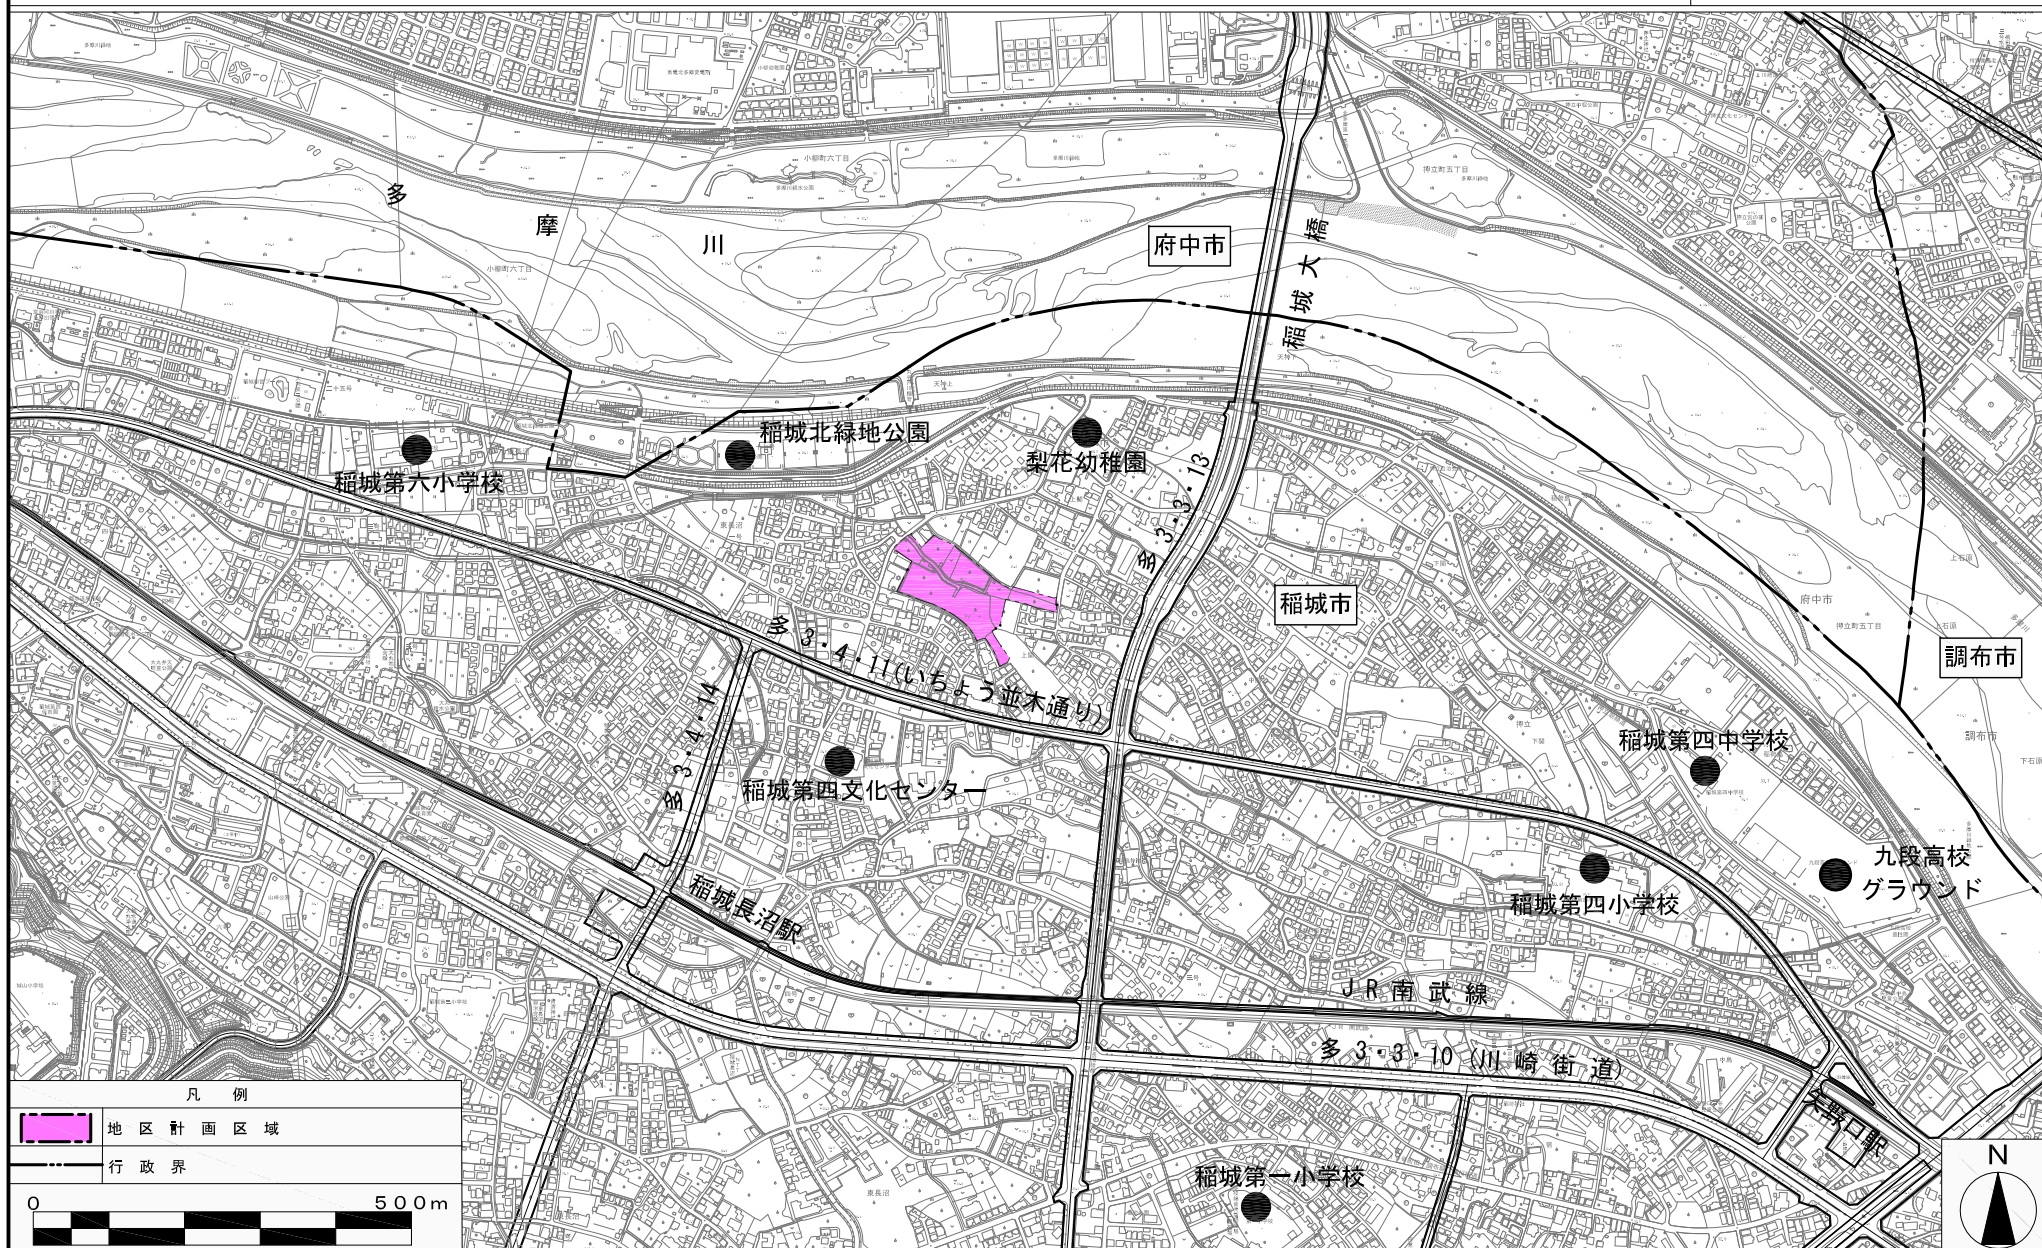

# 多摩都市計画地区計画 押立第一地区地区計画

## 位置図

[稲城市決定]