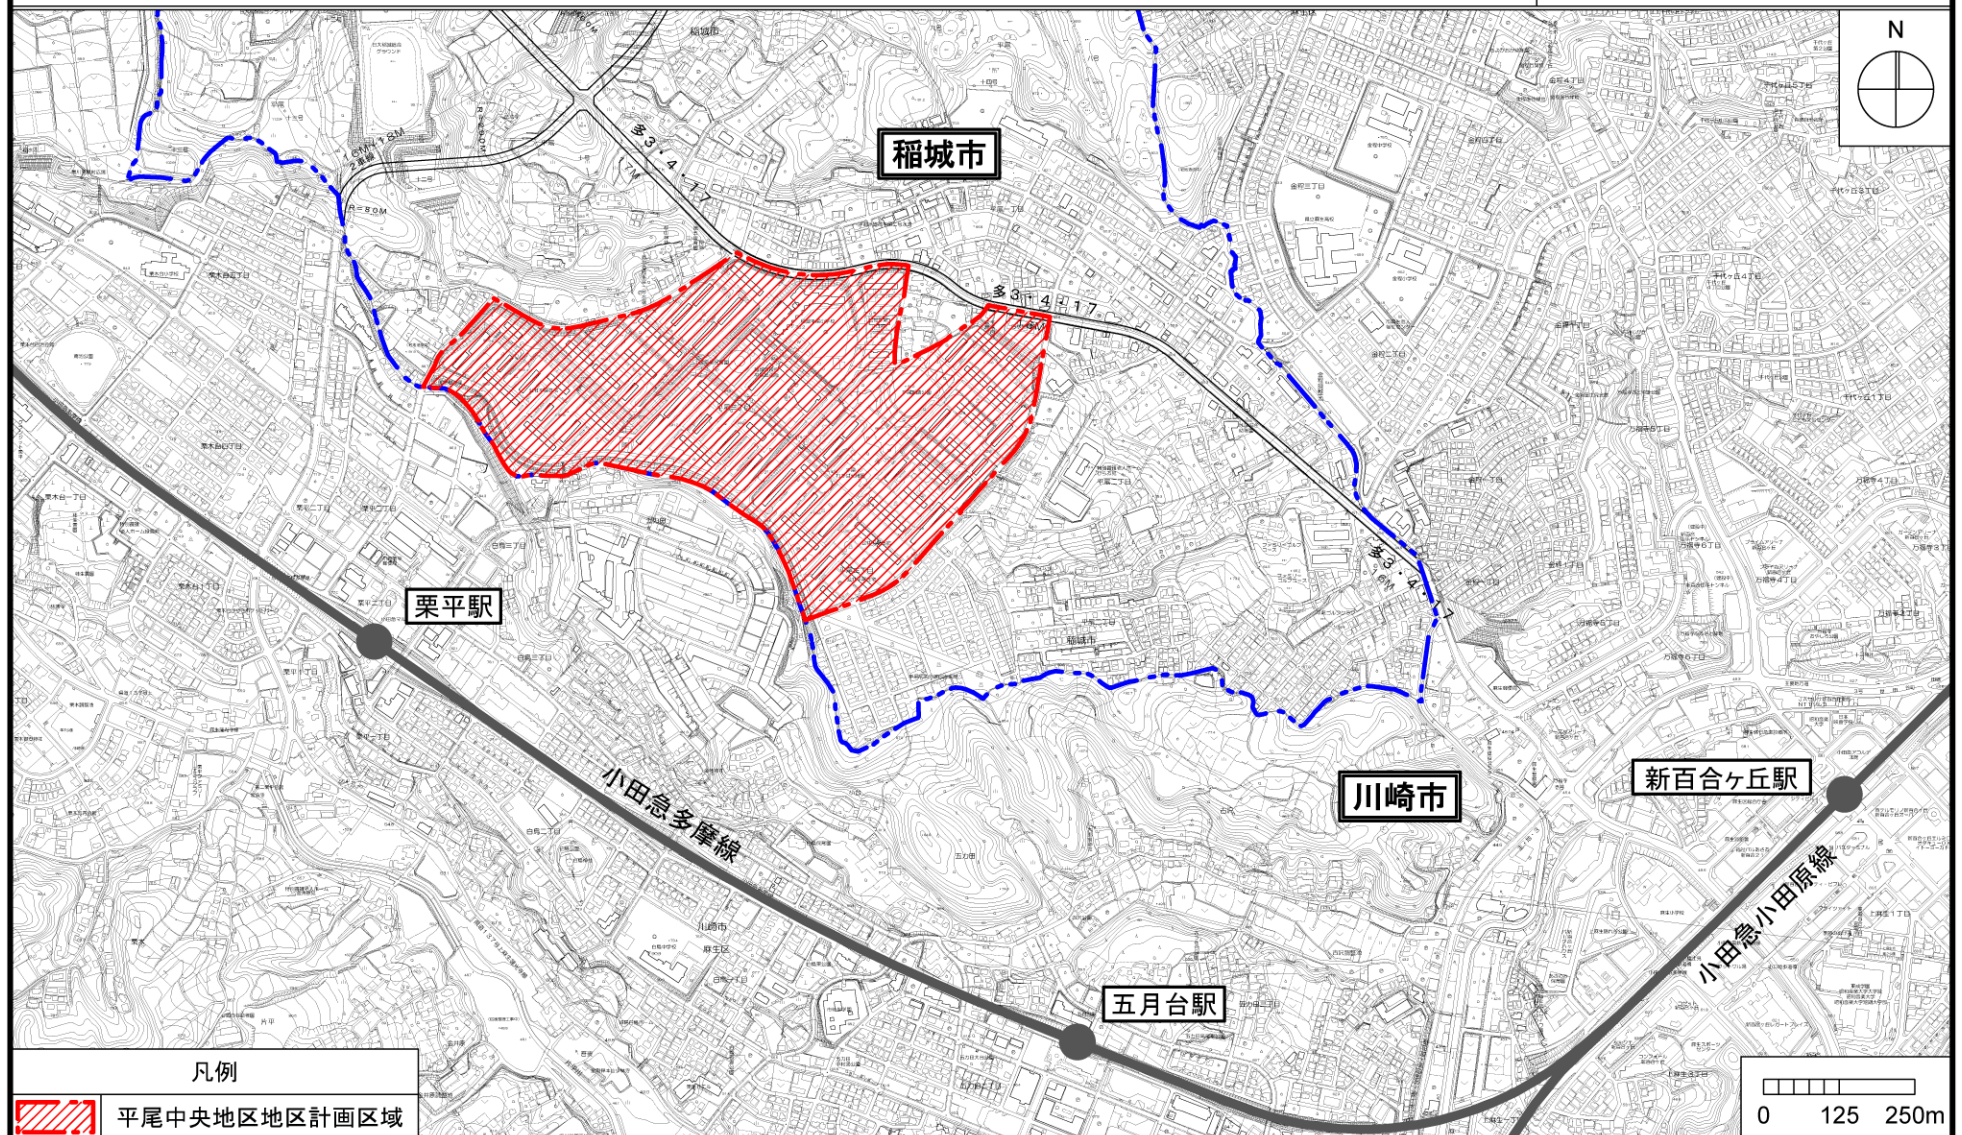

多摩都市計画地区計画

平尾中央地区地区計画 位置図

[稲城市決定]

多摩都市計画地区計画

平尾中央地区地区計画 計画図 1

[稲城市決定]

多摩都市計画地区計画

平尾中央地区地区計画 計画図 2

[稲城市決定]