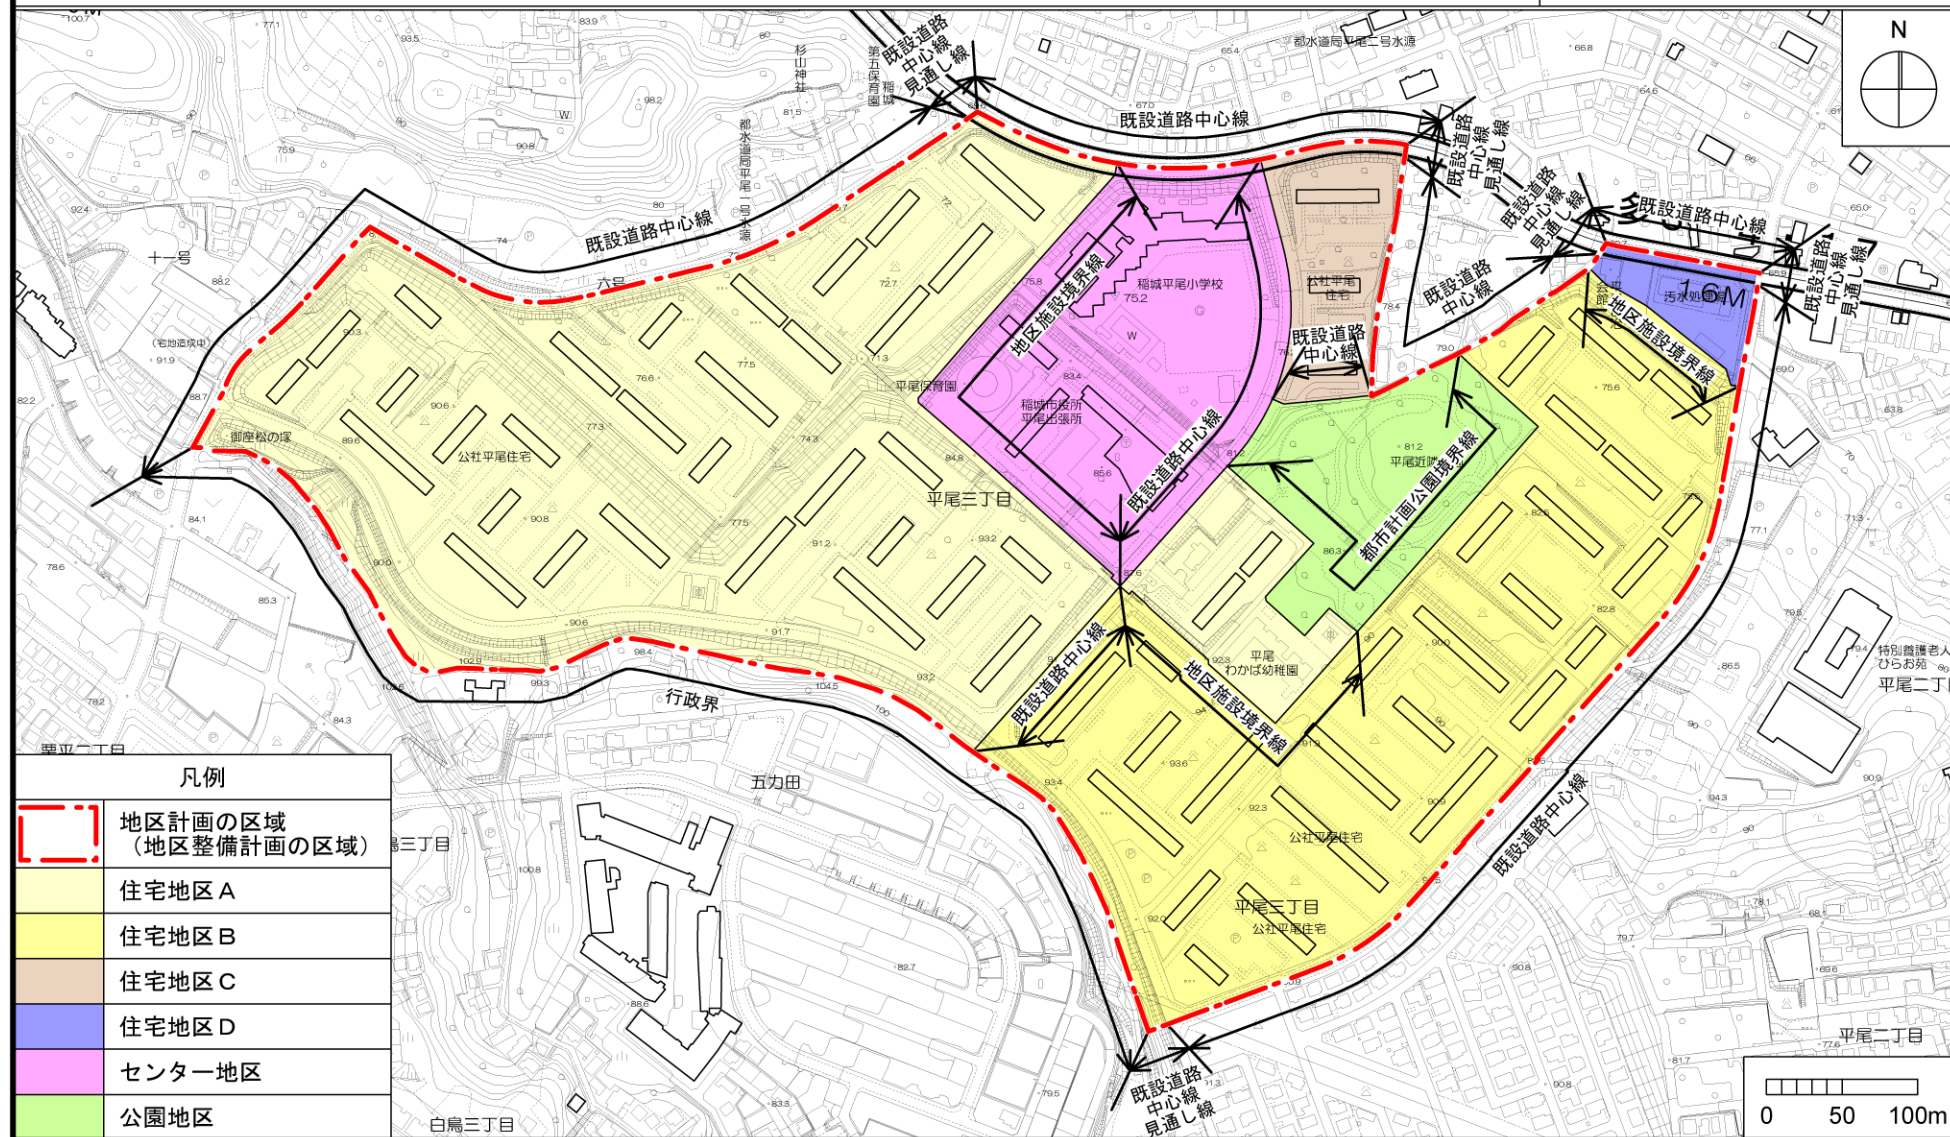

多摩都市計画地区計画

平尾中央地区地区計画 位置図

[稲城市決定]

多摩都市計画地区計画

平尾中央地区地区計画 計画図 1

[稲城市決定]

多摩都市計画地区計画

平尾中央地区地区計画 計画図 2