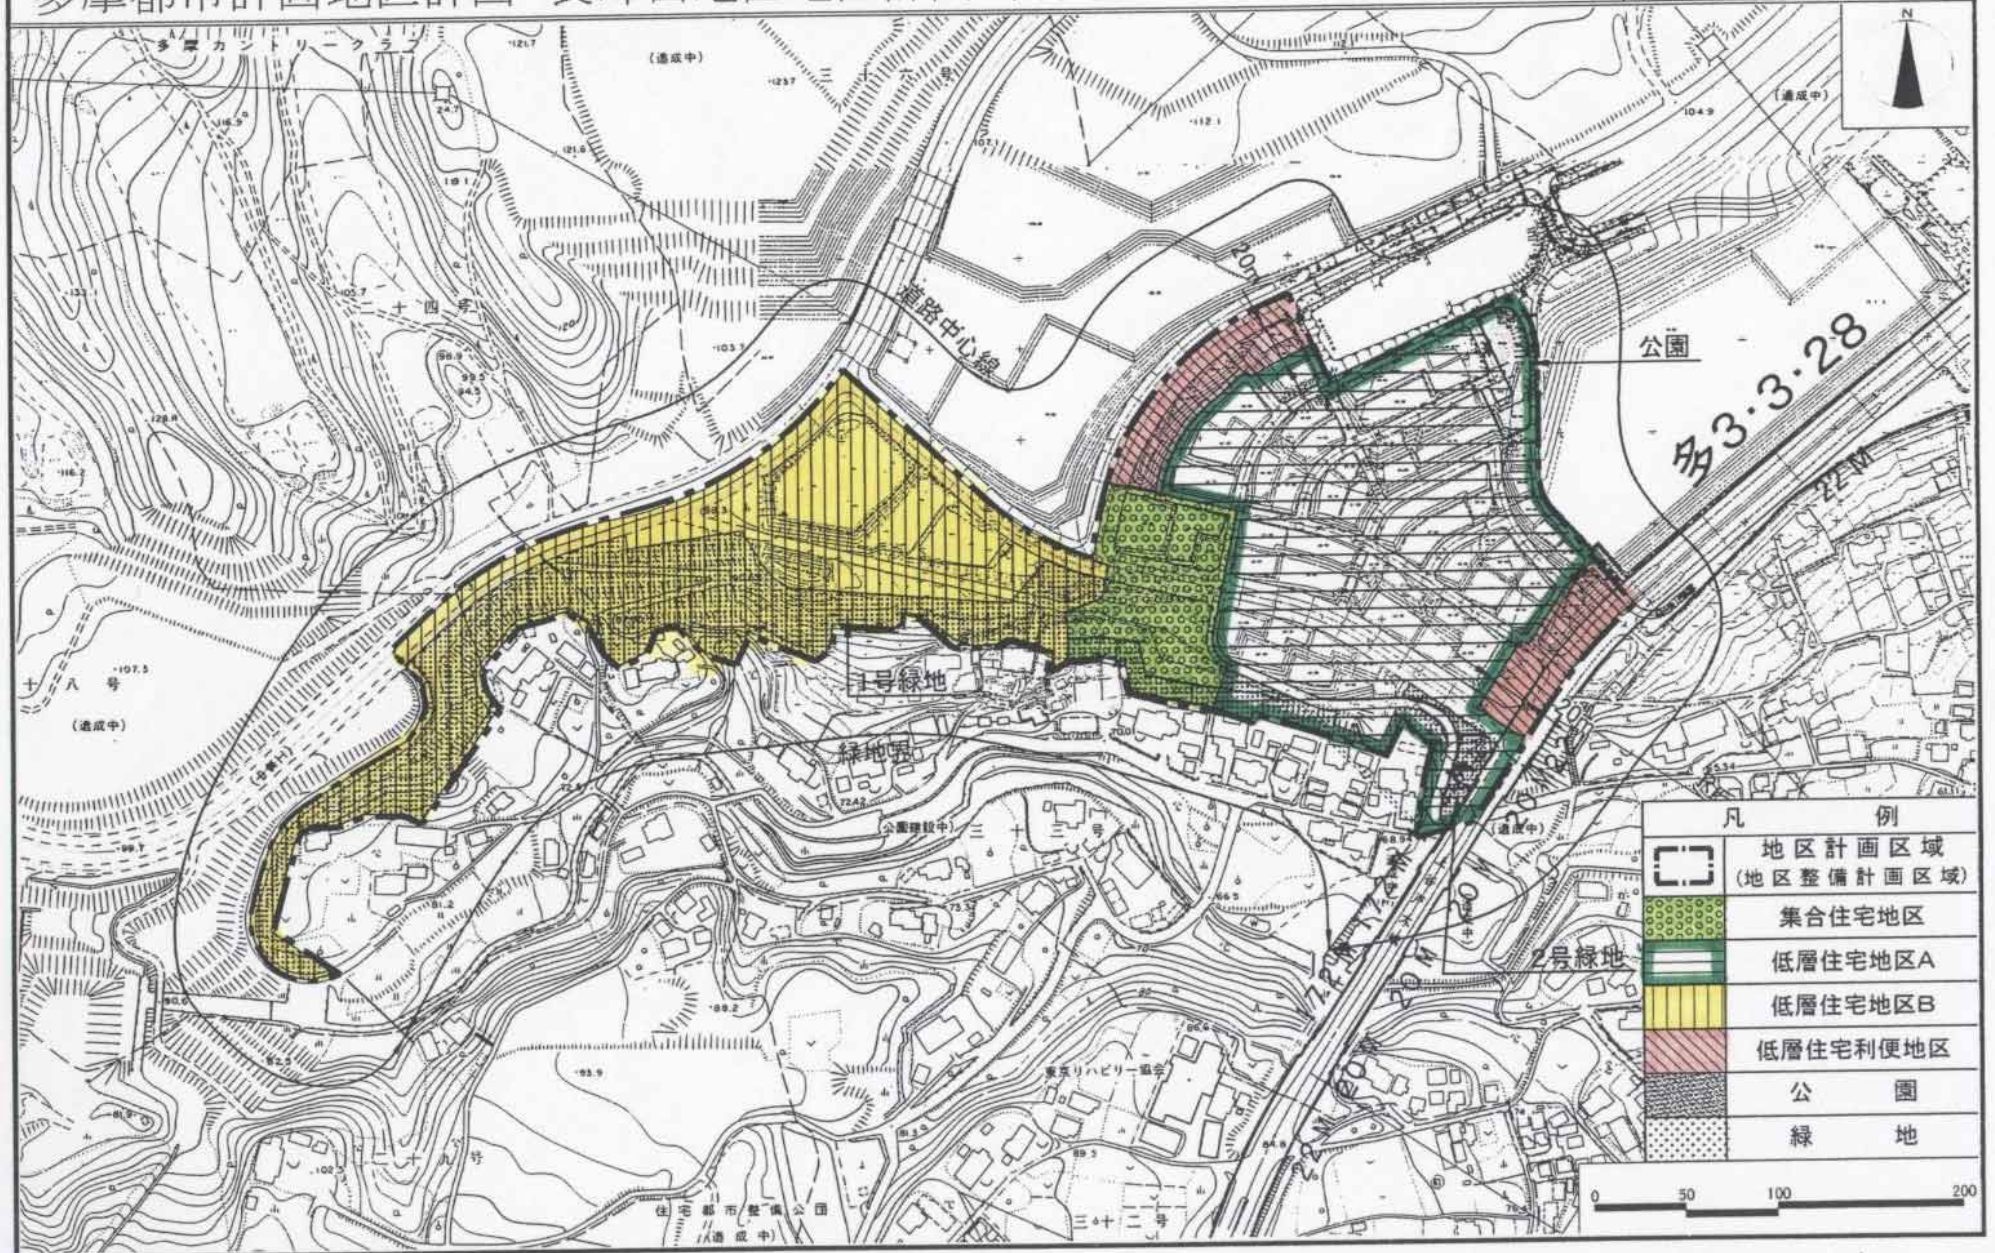

多摩都市計画地区計画 長峰西地区 位置図

[稲城市決定]

凡例

地区計画区域

0 100 500

多摩都市計画地区計画 長峰西地区地区計画 計画図

[稲城市決定]

凡 例	
	地区計画区域 (地区整備計画区域)
	集合住宅地区
	低層住宅地区A
	低層住宅地区B
	低層住宅利便地区
	公園
	緑地