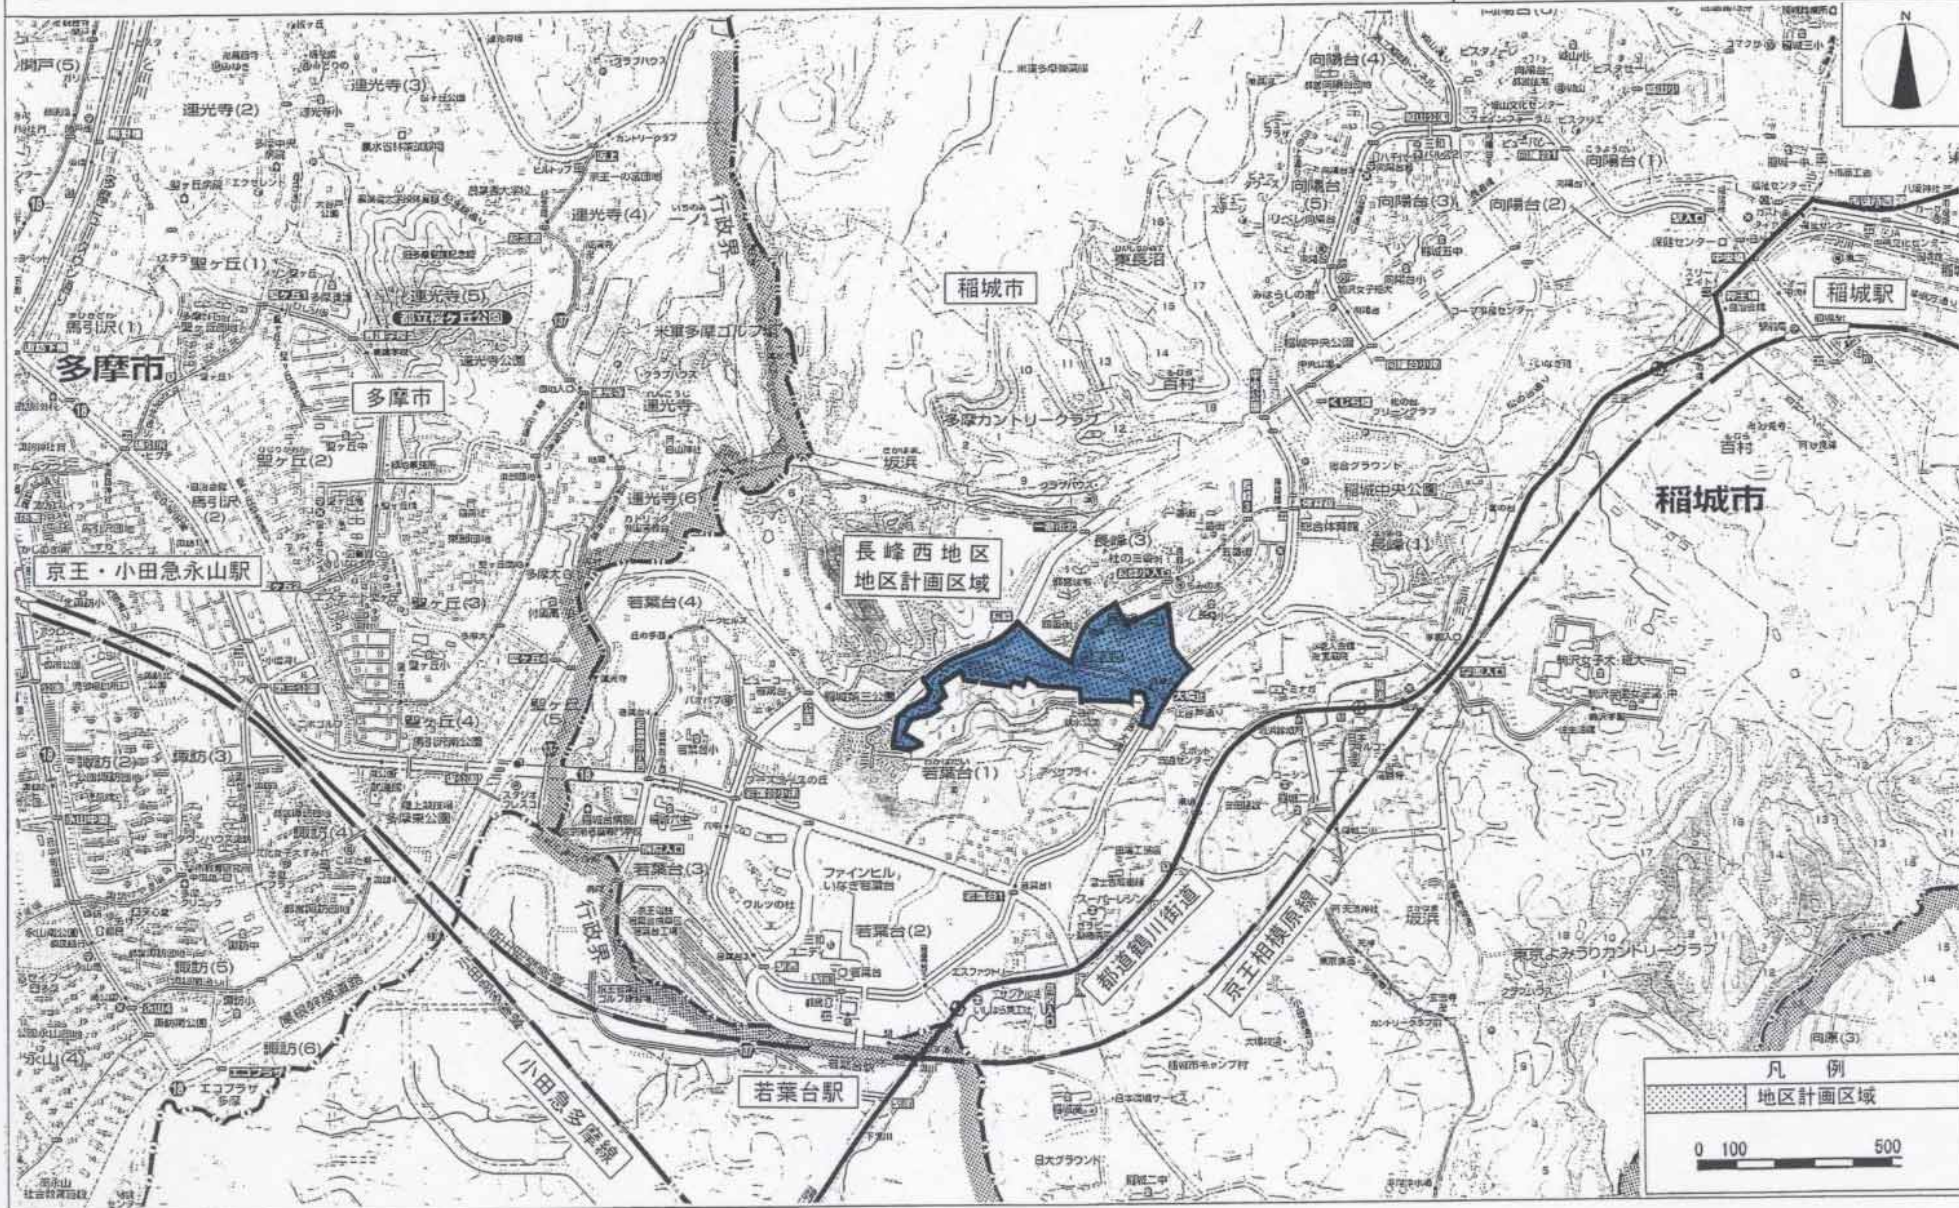

多摩都市計画地区計画 長峰西地区 位置図

[稲城市決定]

凡例

地区計画区域

0 100 500

多摩都市計画地区計画 長峰西地区地区計画 計画図

[稲城市決定]

凡 例	
	地区計画区域 (地区整備計画区域)
	集合住宅地区
	低層住宅地区A
	低層住宅地区B
	低層住宅利便地区
	公園
	緑地