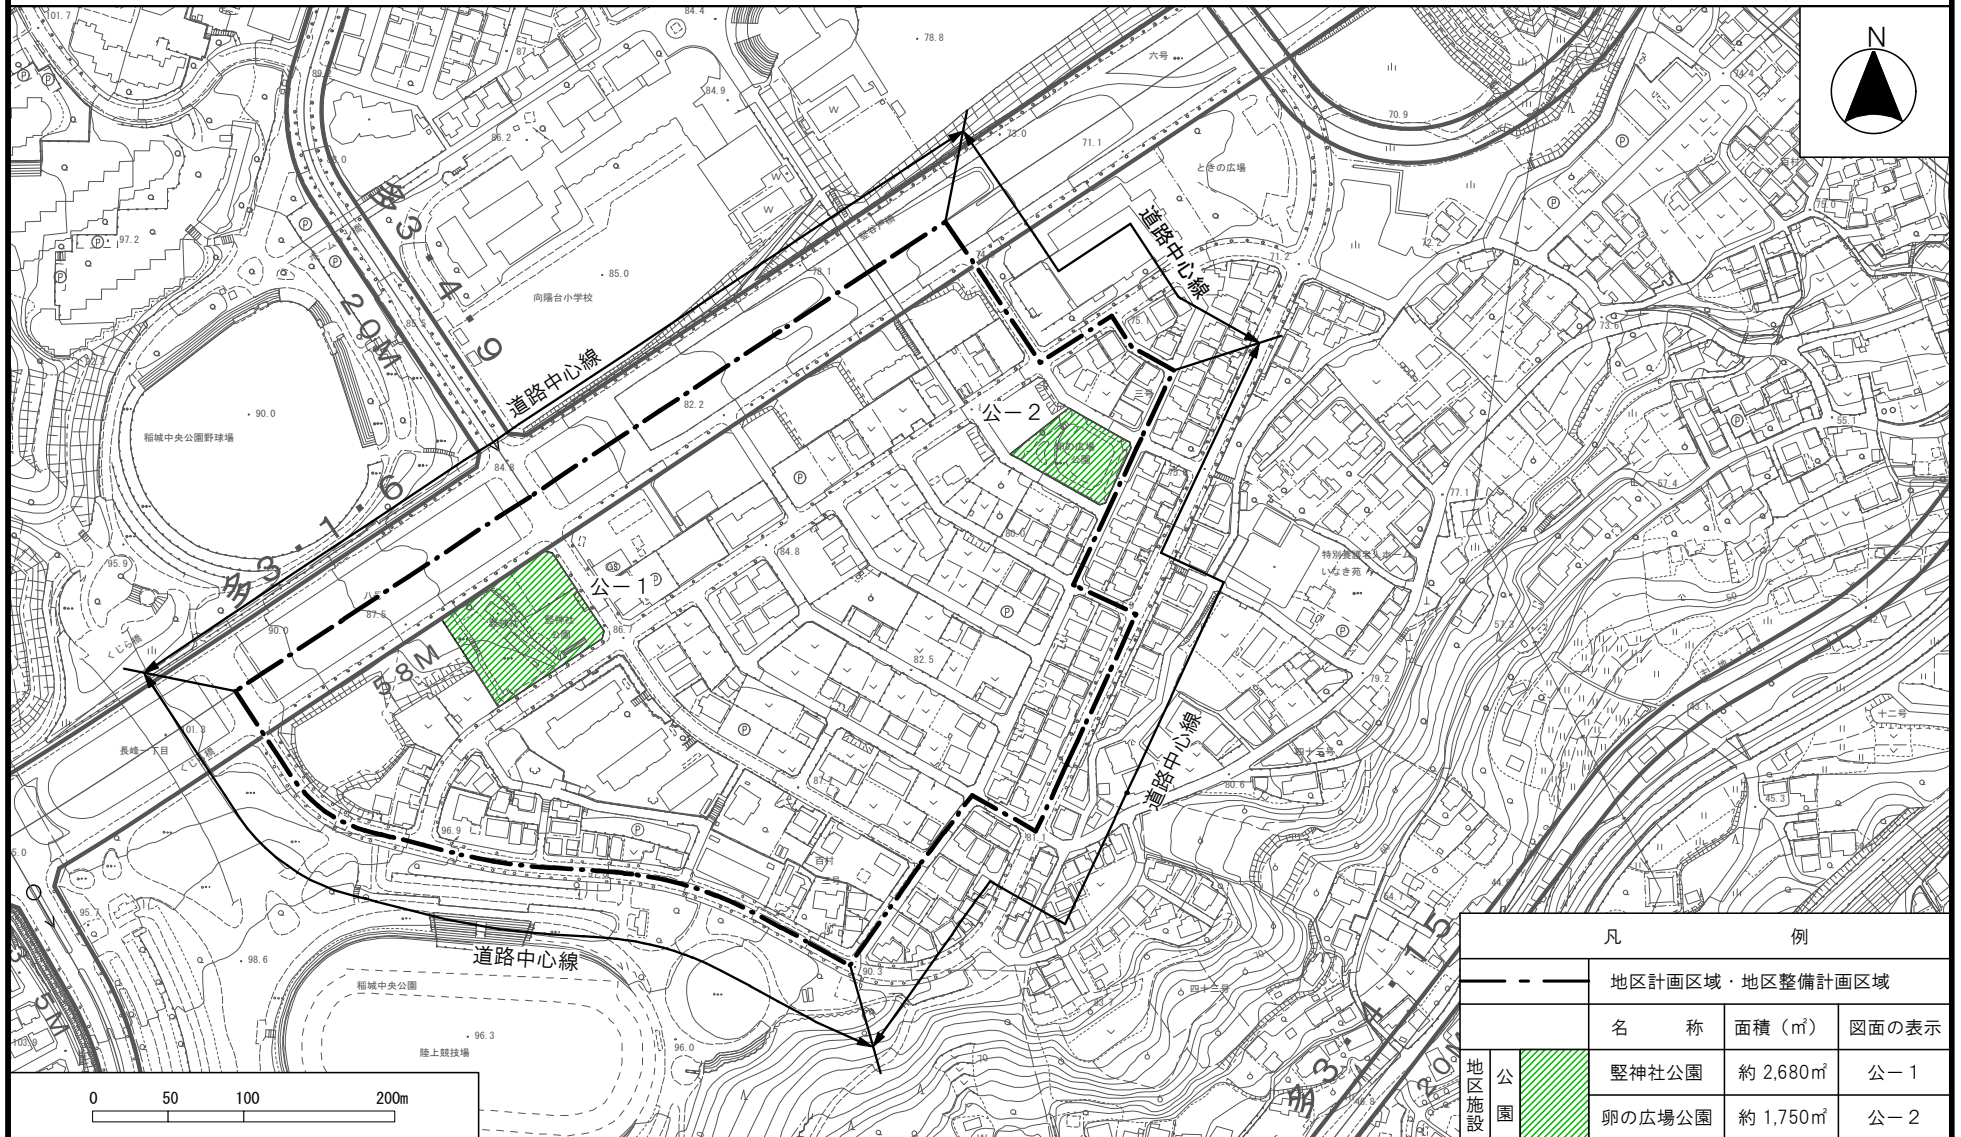

多摩都市計画地区計画
堅台地区地区計画

位置図

〔稲城市決定〕

多摩都市計画地区計画 竪台地区地区計画

計画図 1

[稲城市決定]

凡 例	
---	地区計画区域・地区整備計画区域
■ (Purple)	幹線道路沿道地区
■ (Orange)	利便施設地区
■ (Light Green)	低層住宅地区
■ (Teal)	低層住宅専用地区

多摩都市計画地区計画 堅台地区地区計画

計画図 2

[稲城市決定]

凡 例			
- - -		地区計画区域・地区整備計画区域	
	名称	面積 (㎡)	図面の表示
地区施設 公園	堅神社公園	約 2,680㎡	公-1
	卵の広場公園	約 1,750㎡	公-2