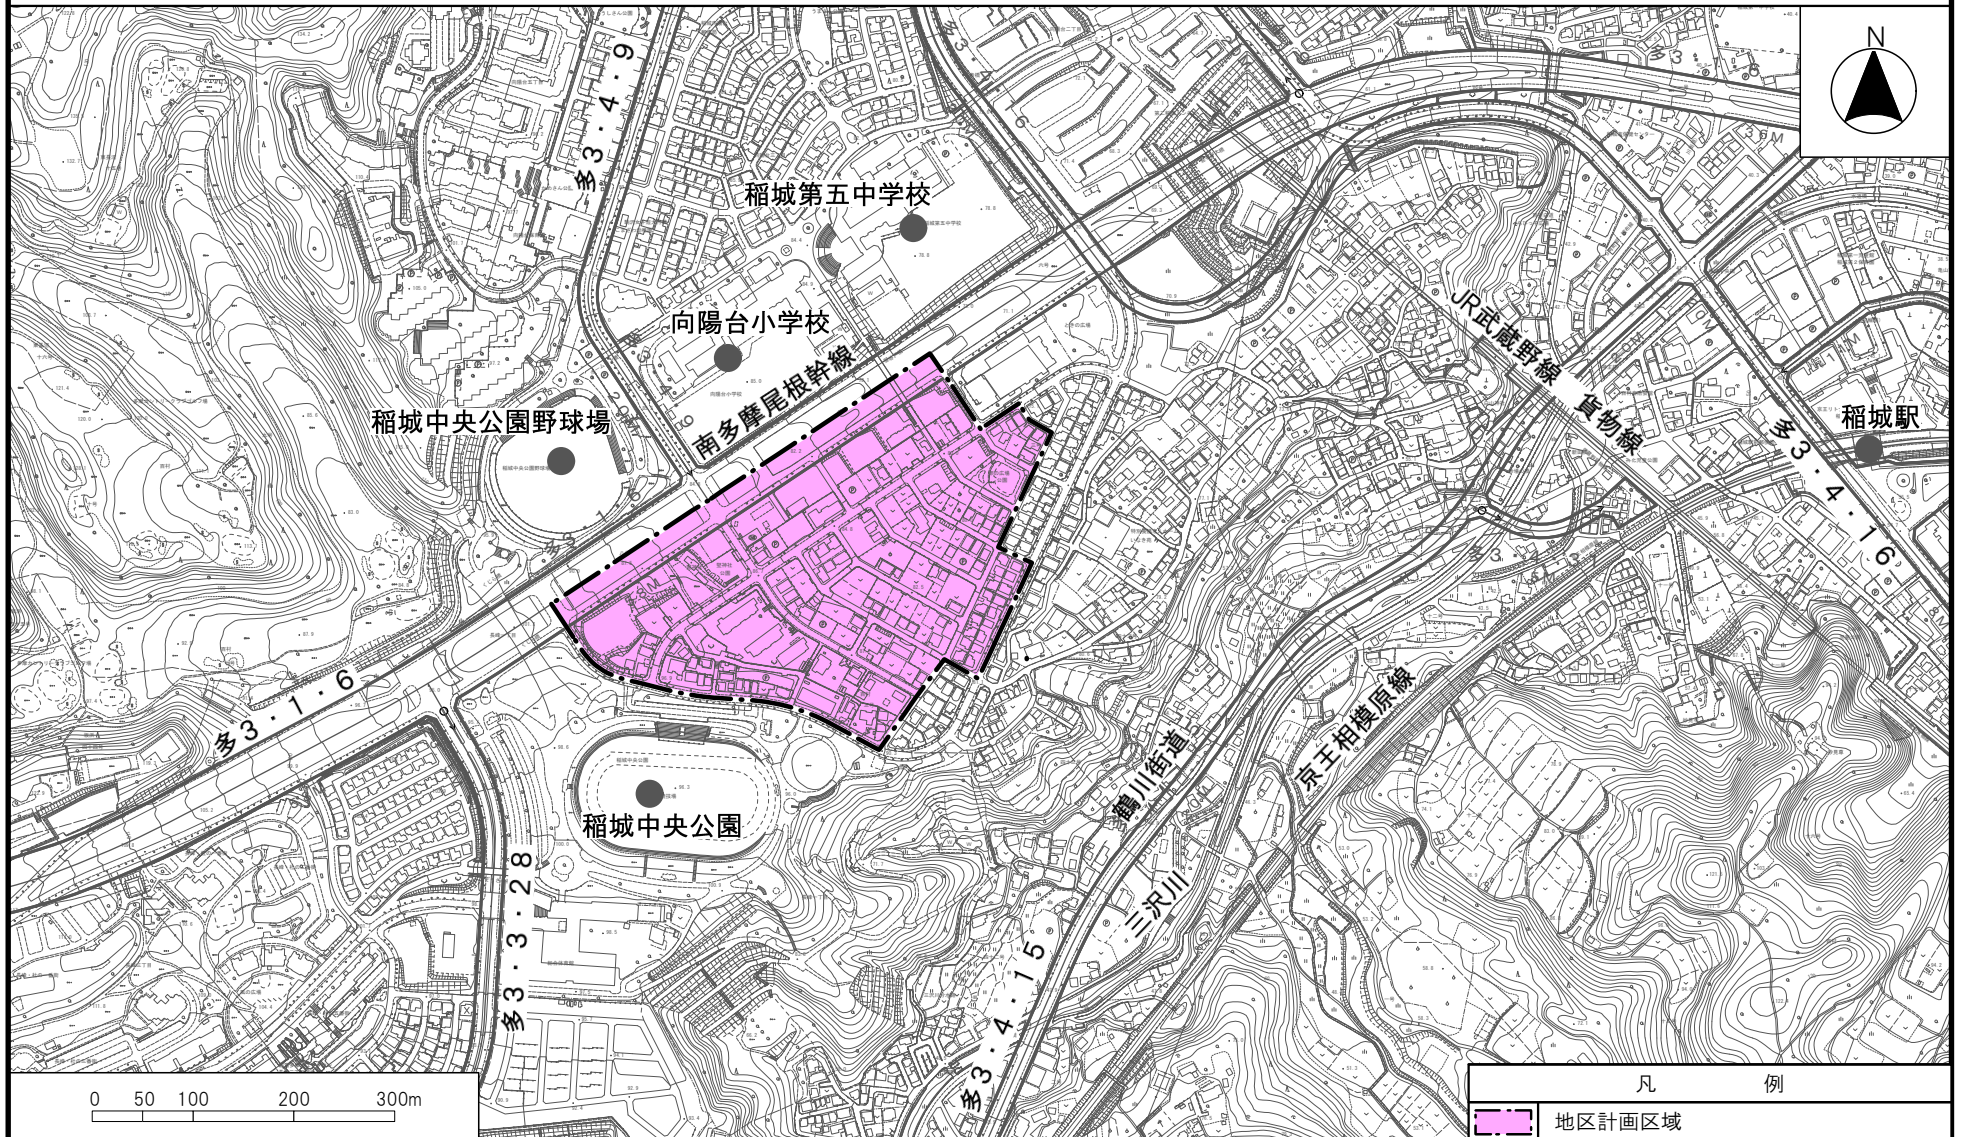

多摩都市計画地区計画
堅台地区地区計画

位置図

〔稲城市決定〕

多摩都市計画地区計画 竪台地区地区計画

計画図 1

[稲城市決定]

凡 例	
---	地区計画区域・地区整備計画区域
■ (Purple)	幹線道路沿道地区
■ (Orange)	利便施設地区
■ (Light Green)	低層住宅地区
■ (Teal)	低層住宅専用地区

多摩都市計画地区計画 堅台地区地区計画

計画図 2

[稲城市決定]

凡 例			
- - -		地区計画区域・地区整備計画区域	
	名称	面積 (㎡)	図面の表示
地区施設 公園	堅神社公園	約 2,680㎡	公-1
	卵の広場公園	約 1,750㎡	公-2