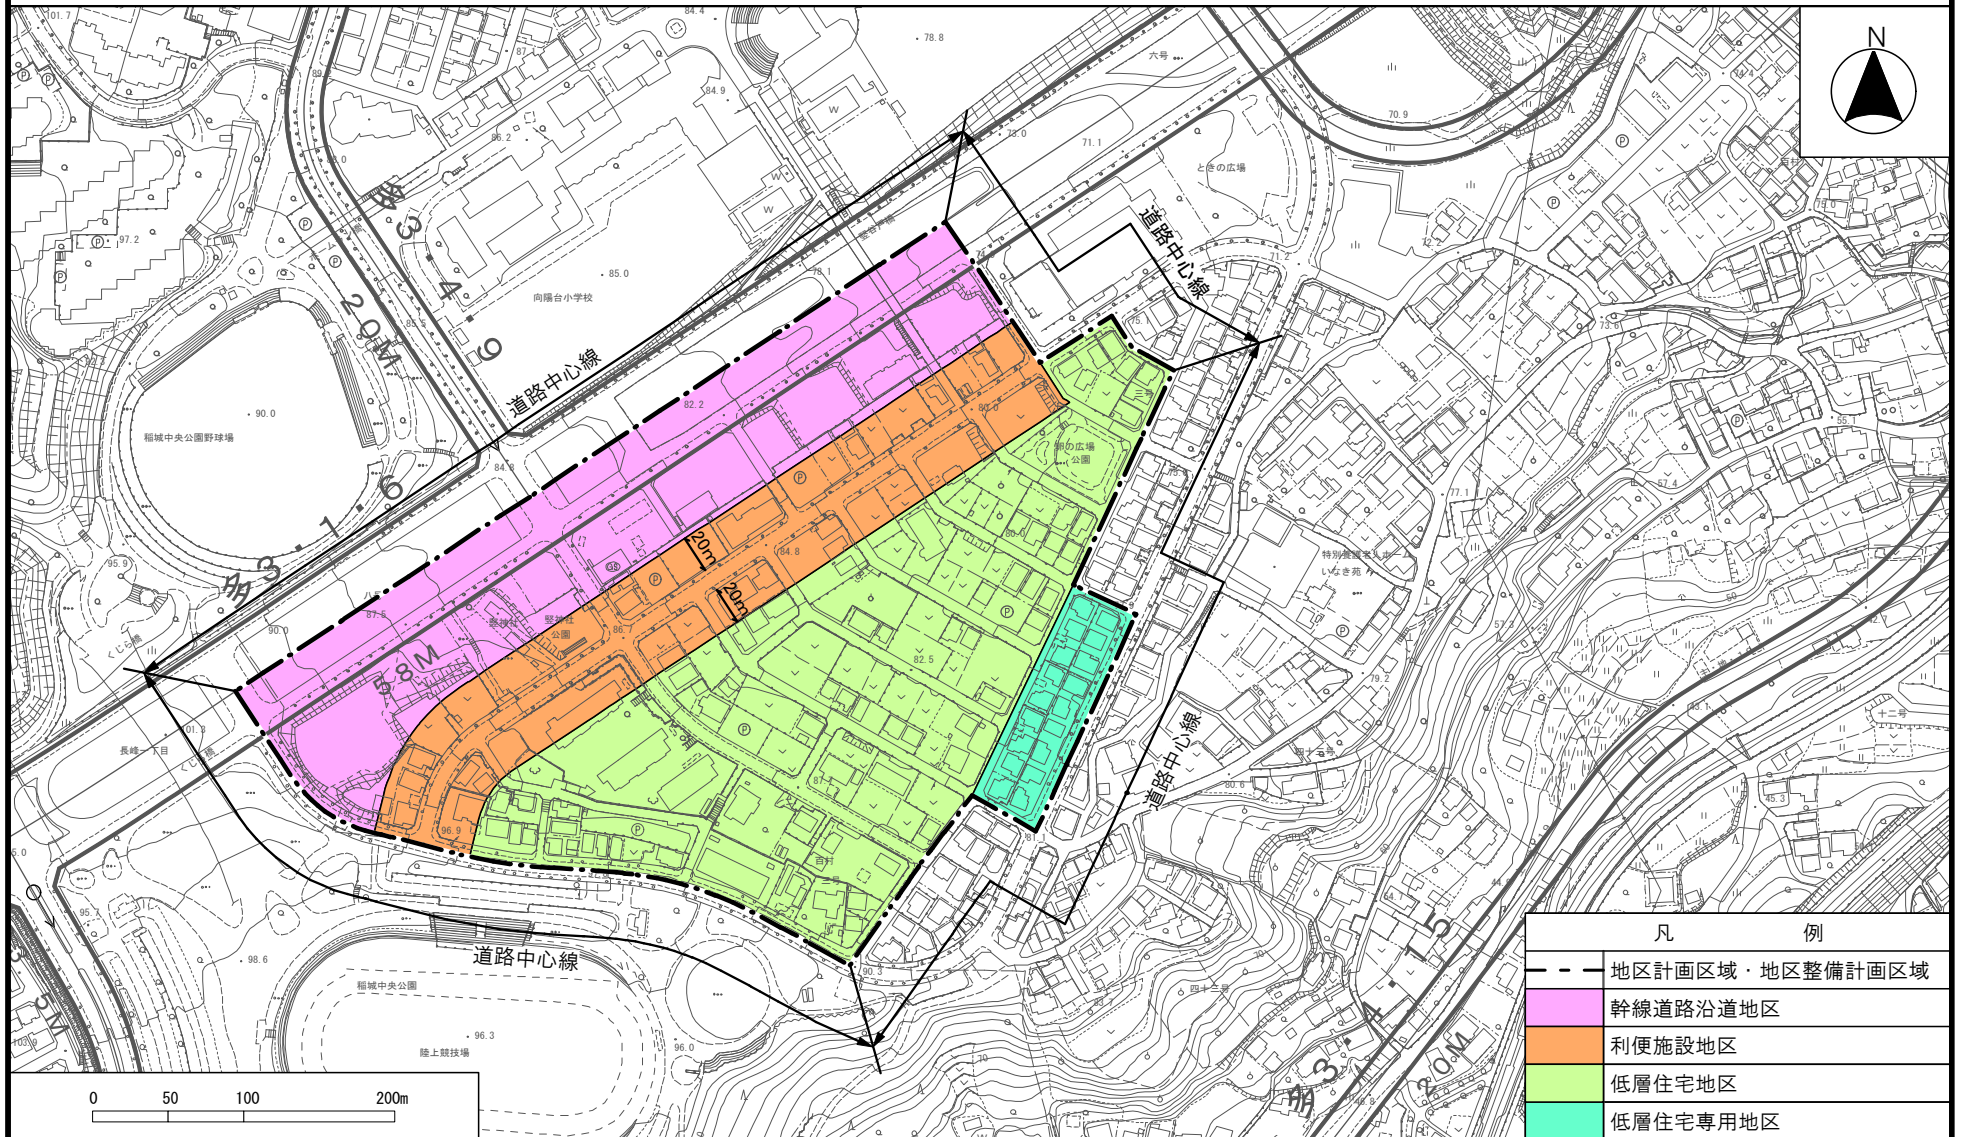

多摩都市計画地区計画
堅台地区地区計画

位置図

〔稲城市決定〕

多摩都市計画地区計画 竪台地区地区計画

計画図 1

[稲城市決定]

凡 例	
---	地区計画区域・地区整備計画区域
■ (Purple)	幹線道路沿道地区
■ (Orange)	利便施設地区
■ (Light Green)	低層住宅地区
■ (Teal)	低層住宅専用地区

多摩都市計画地区計画 堅台地区地区計画

計画図 2

[稲城市決定]

凡 例			
- - -		地区計画区域・地区整備計画区域	
	名称	面積 (㎡)	図面の表示
地区施設 公園	堅神社公園	約 2,680㎡	公-1
	卵の広場公園	約 1,750㎡	公-2