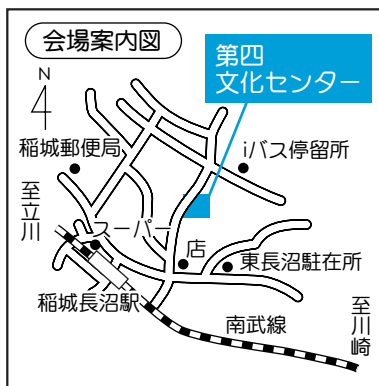

第28回 第四文化センターのつどい

3月3日(土)・4日(日) 午前10時～午後4時

▷問合せ 「つどい実行委員会」事務局
(第四文化センター内) ☎377-4406

「みんなが主役 絆の芽 育ててつなぐ 四文まつり」

今年度は地域子どもたちも実行委員会に加わり、幅広い世代の方々に楽しんでもらえるようなつどいを企画しました。ぜひ一度足を運んで、「第四文化センター」で交流しませんか。ご近所お誘いあわせのうえ、お出かけください。

※3日(土)・4日(日)の午前10時より、10円喫茶の券などが当たる抽選会があります。(両日先着100名)

プログラム

開会式 3日(土)：午前9時45分～10時 ～「よさこいソーラン」で幕開けです～

	3/3(土)	3/4(日)
展示部門	作品展示 絵手紙、パッチワーク、手編み、植物画、古文書、押し花、書道、パソコン ※絵手紙、パッチワーク、パソコンは体験コーナーあり	
ステージ部門	活動紹介 尺八、健康体操、朗読、舞踊、よさこいソーラン、エアロビクス、ウクレレ、ブラスバンド、フラダンス	民謡、フラダンス、ハワイアン音楽、舞踊、漢詩の朗詠、大正琴
模擬店	休憩コーナー 10円喫茶(コーヒー・紅茶・ジュースなど)	
	出店 たこ焼き、綿アメ、肉まん・あんまん、フランク焼きそば	陶器市、焼きそば、じゃがバター、お好み焼き、フライドポテト、フランクフルト
	お茶席 表千家(300円)	裏千家(300円)
実行委員会主催イベント	バザー、縁日、ポイントラリー、リラクゼーションルーム、ポスターコンクール、川柳コンテスト、公民館・児童館事業紹介、レゴブロックヨットレース(4日のみ)	
	児童館縁日 ポップコーン、コーンスープ、輪投げ	スライム、ブラバン

※詳細は第四文化センターにて事前配布しているプログラムをご覧ください。

※駐車場はありません。自転車・徒歩にてご来館ください。

Yes! いなぎ

ひろば

生涯学習だより

2012年2月15日
第460号

編集・発行
稲城市教育委員会 教育部
生涯学習課
〒206-8601 稲城市東長沼2111
電話 042-378-2111
FAX 042-379-3600

第33回 第二文化センター市民まつり

3月10日(土)・11日(日) 午前10時～午後3時

「まつりで築こう 地域の絆」

▽問合せ 「第33回第二文化センター市民まつり」実行委員会事務局(第二文化センター内) ☎(378)0567

プログラム

開会式 10日(土)：午前10時～10時20分

	3/10(土)	3/11(日)
作品展示	絵画、はがき絵、書道、DVD、生け花、手芸品、短冊等	
舞台発表	ハーモニカ、フラダンス、箏、カラオケ、室内楽演奏	大正琴、楽器、新舞踊、詩舞、日本舞踊、カラオケ、パントワリング(幼児)
外庭	健康体操、スクエアダンス	太極拳、アクション・ダンス
児童館	フリーマーケット(駐車場)、バザー、模擬店多数	子ども実行委員による模擬店、ゲームコーナーなどの楽しいイベント
休憩コーナー	軽食、焼き菓子、飲み物	焼き菓子、飲み物など

第二文化センター市民まつりも今年で33回目を迎えます。今年も利用者グループで「市民まつり実行委員会」を組織し、楽しいつどいのいろいろ催し物を企画しました。地域の皆さまともにおまつりを盛り上げていきたいと思っておりますので、皆さまお誘いあわせのうえ、ご来館ください。