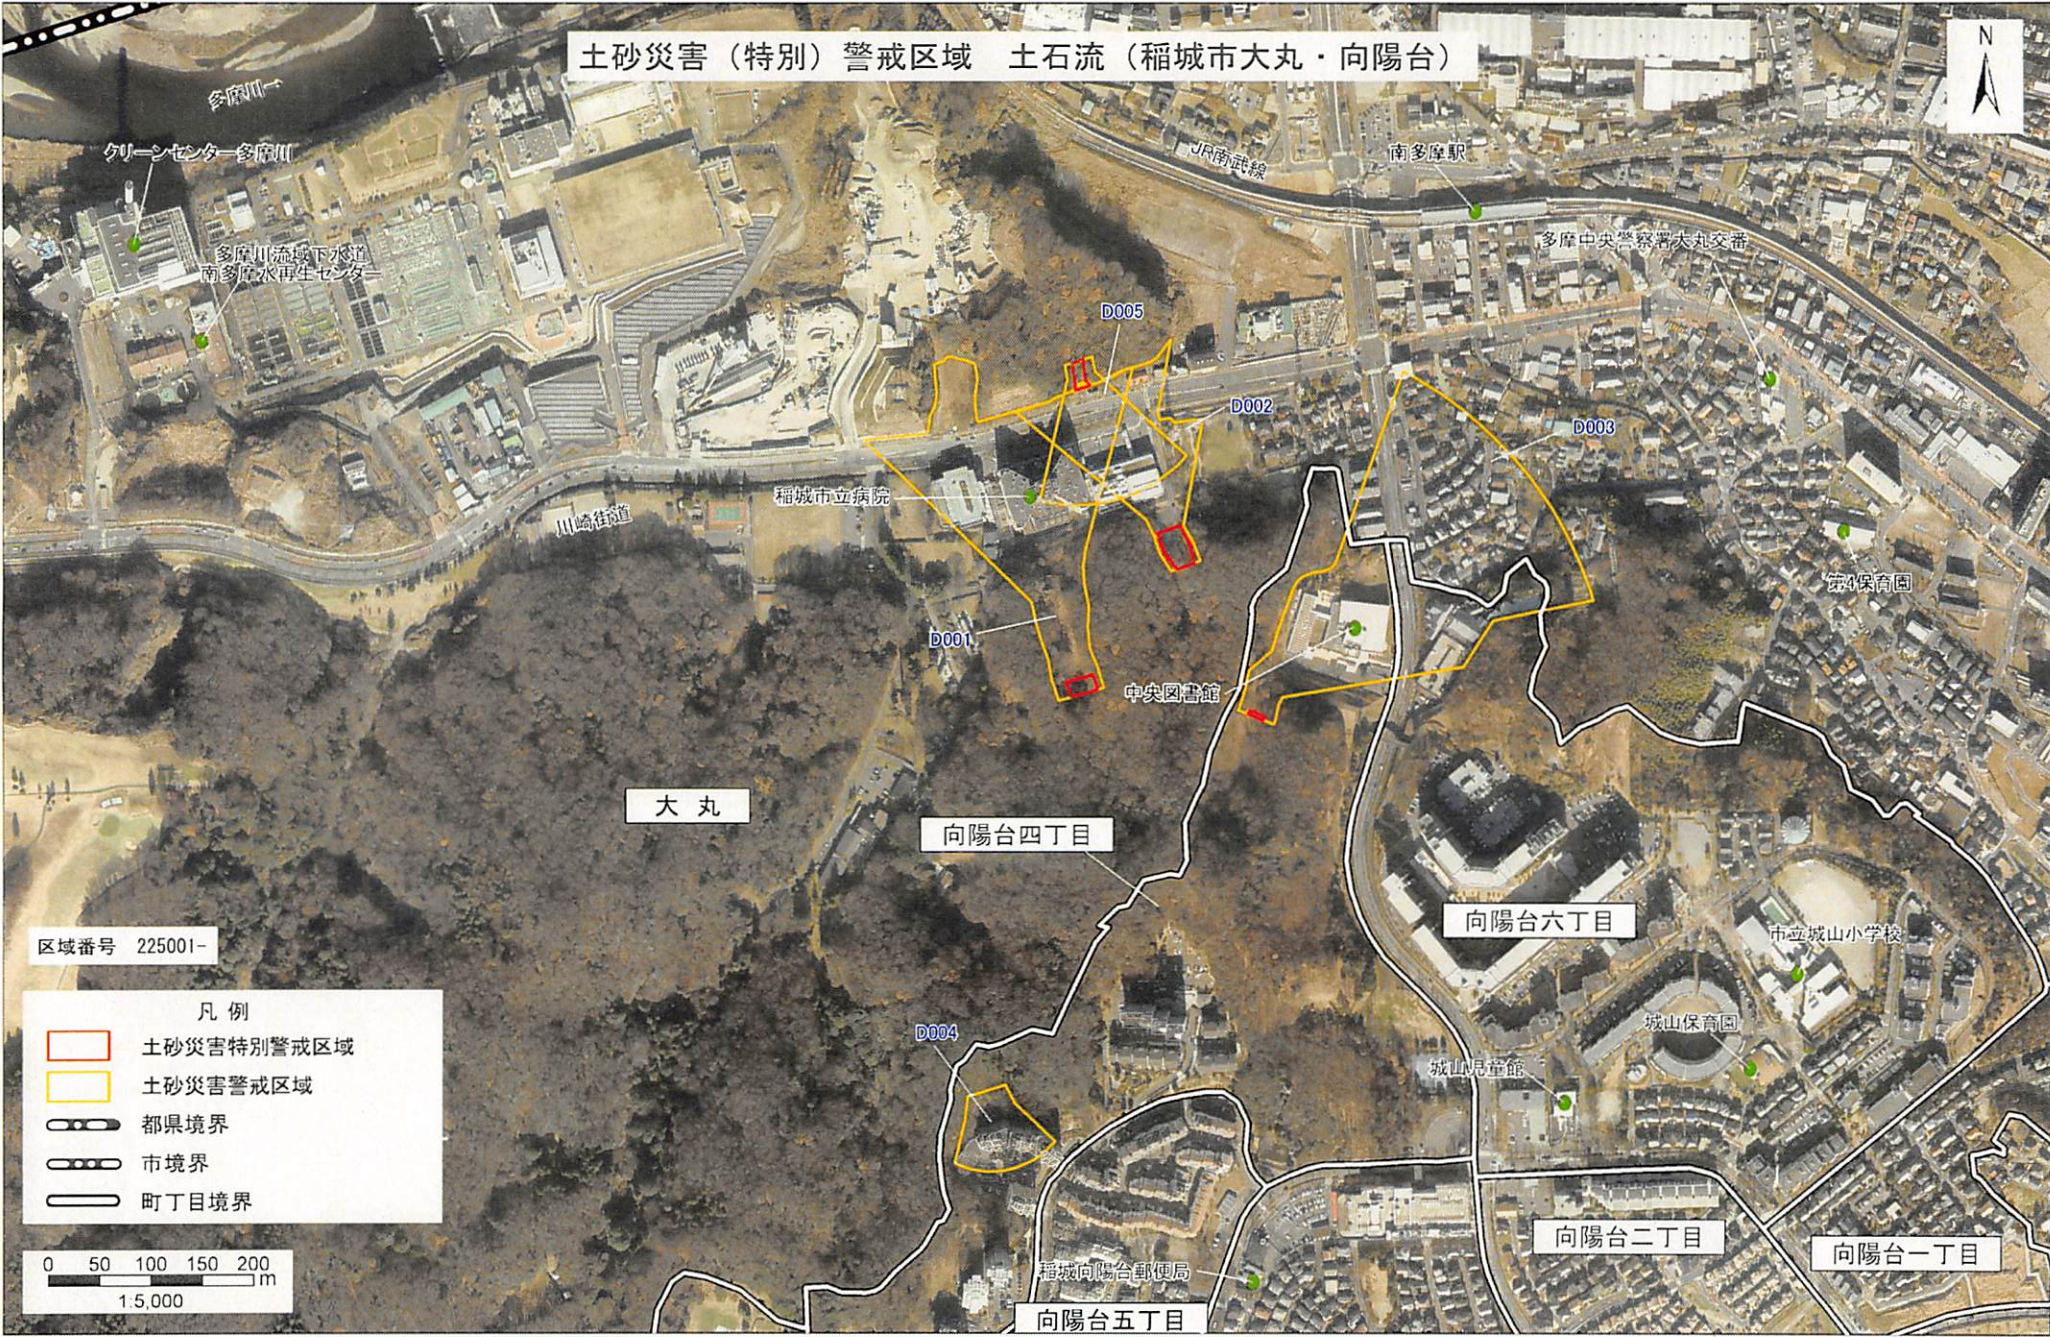

土砂災害（特別）警戒区域 土石流（稲城市大丸・向陽台）

区域番号 225001-

凡例

- 土砂災害特別警戒区域
- 土砂災害警戒区域
- 都県境界
- 市境界
- 町丁目境界