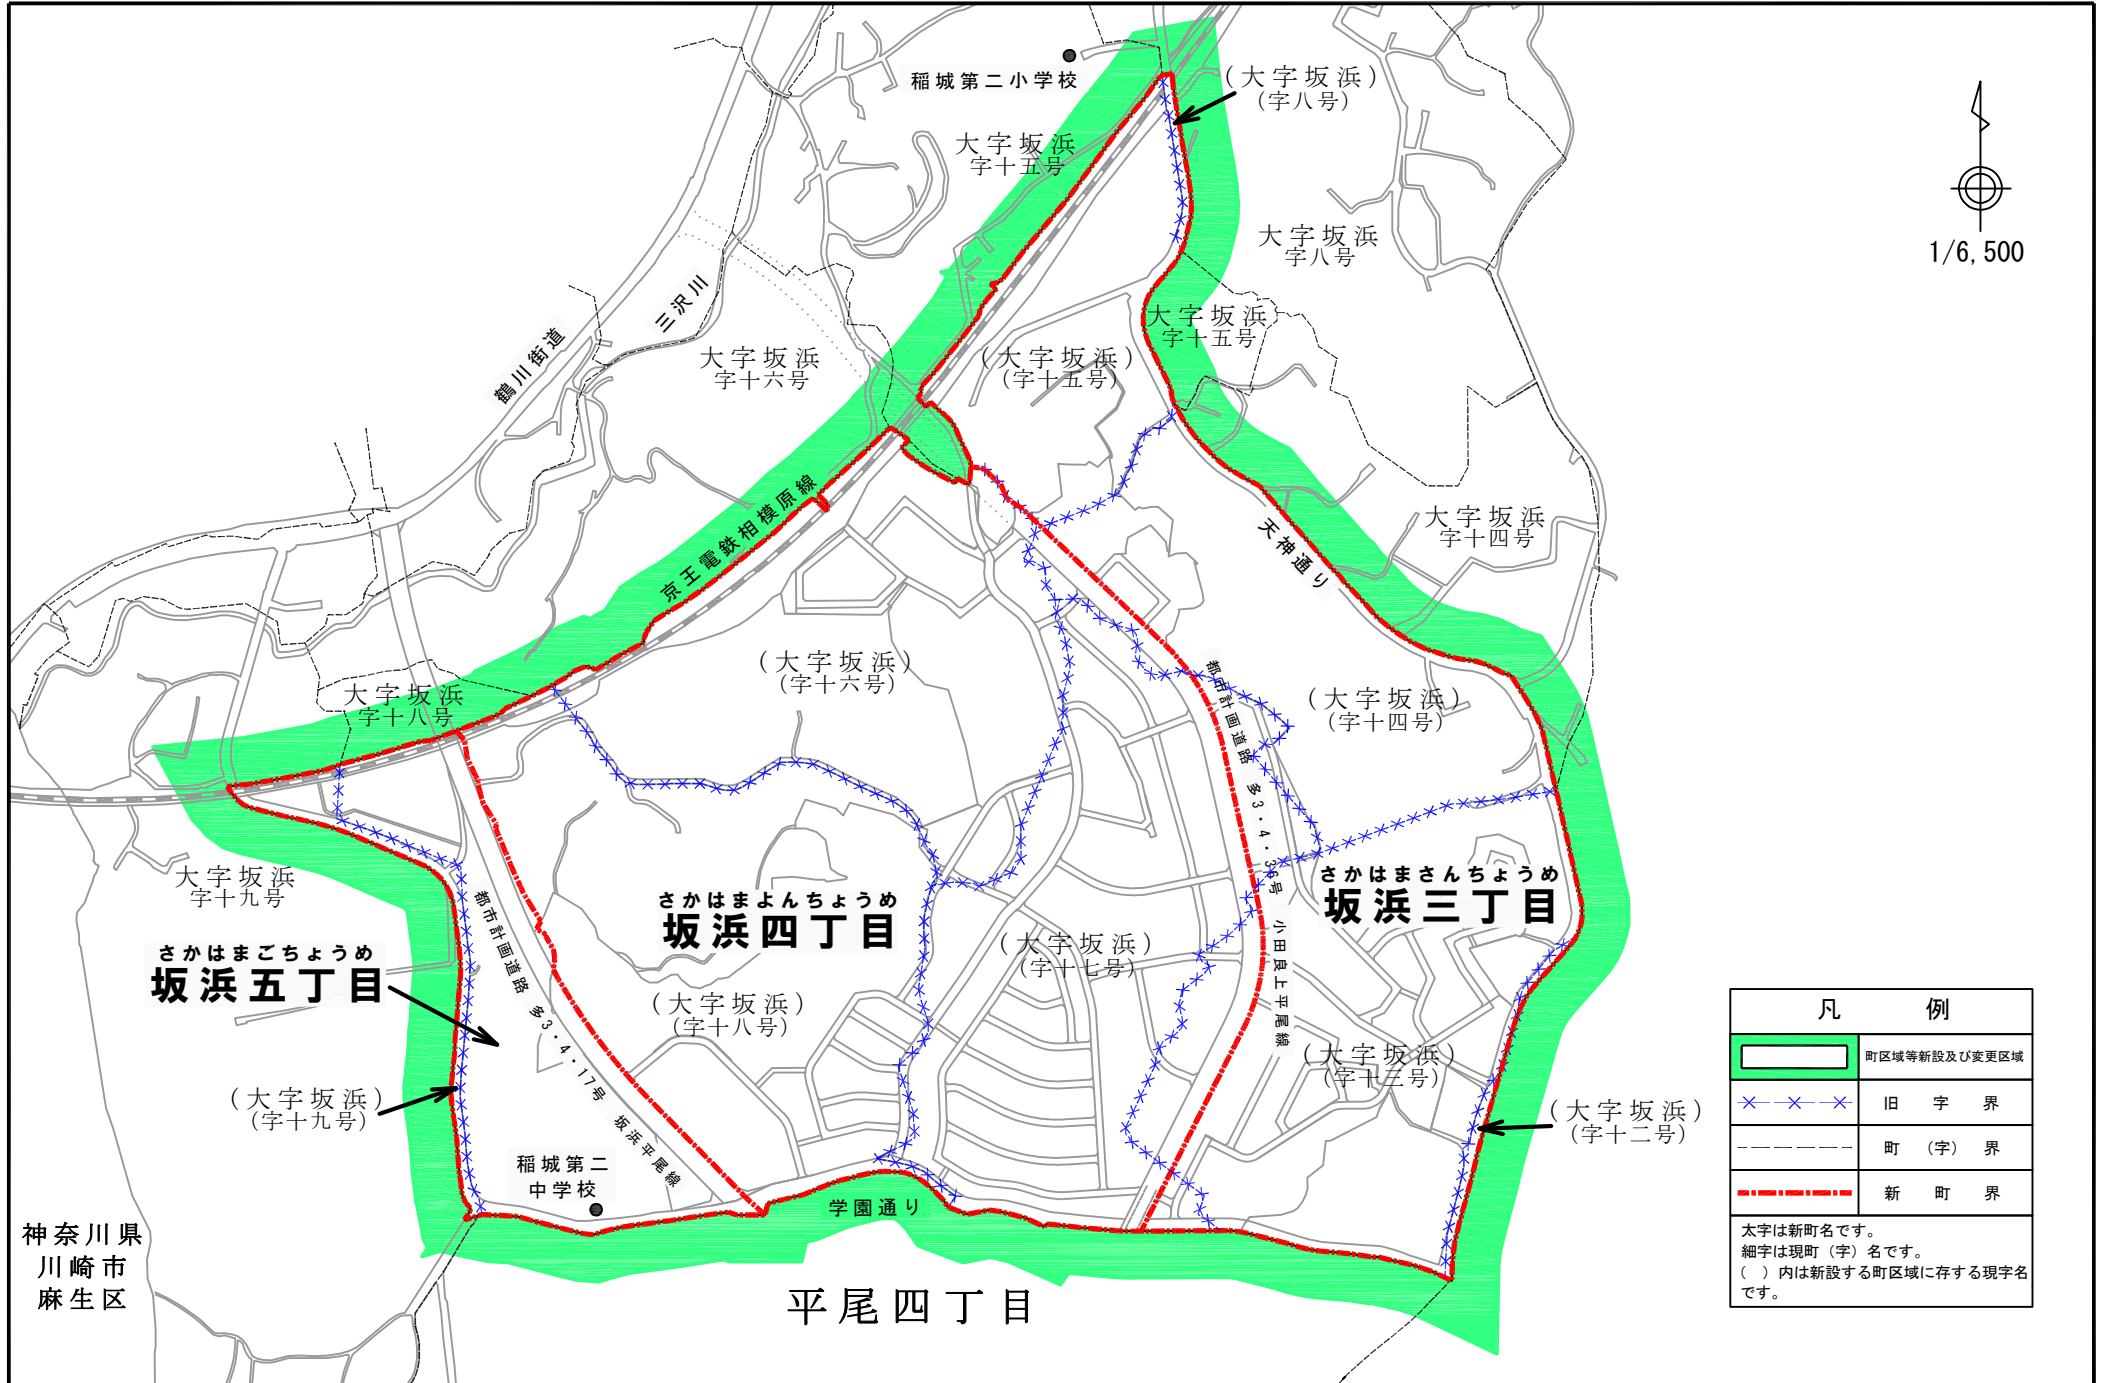

別図 その1 (稲城市町区域等新設箇所図)

1/6,500

神奈川県
川崎市
麻生区

別図 その2 (稲城市町区域等変更箇所図)