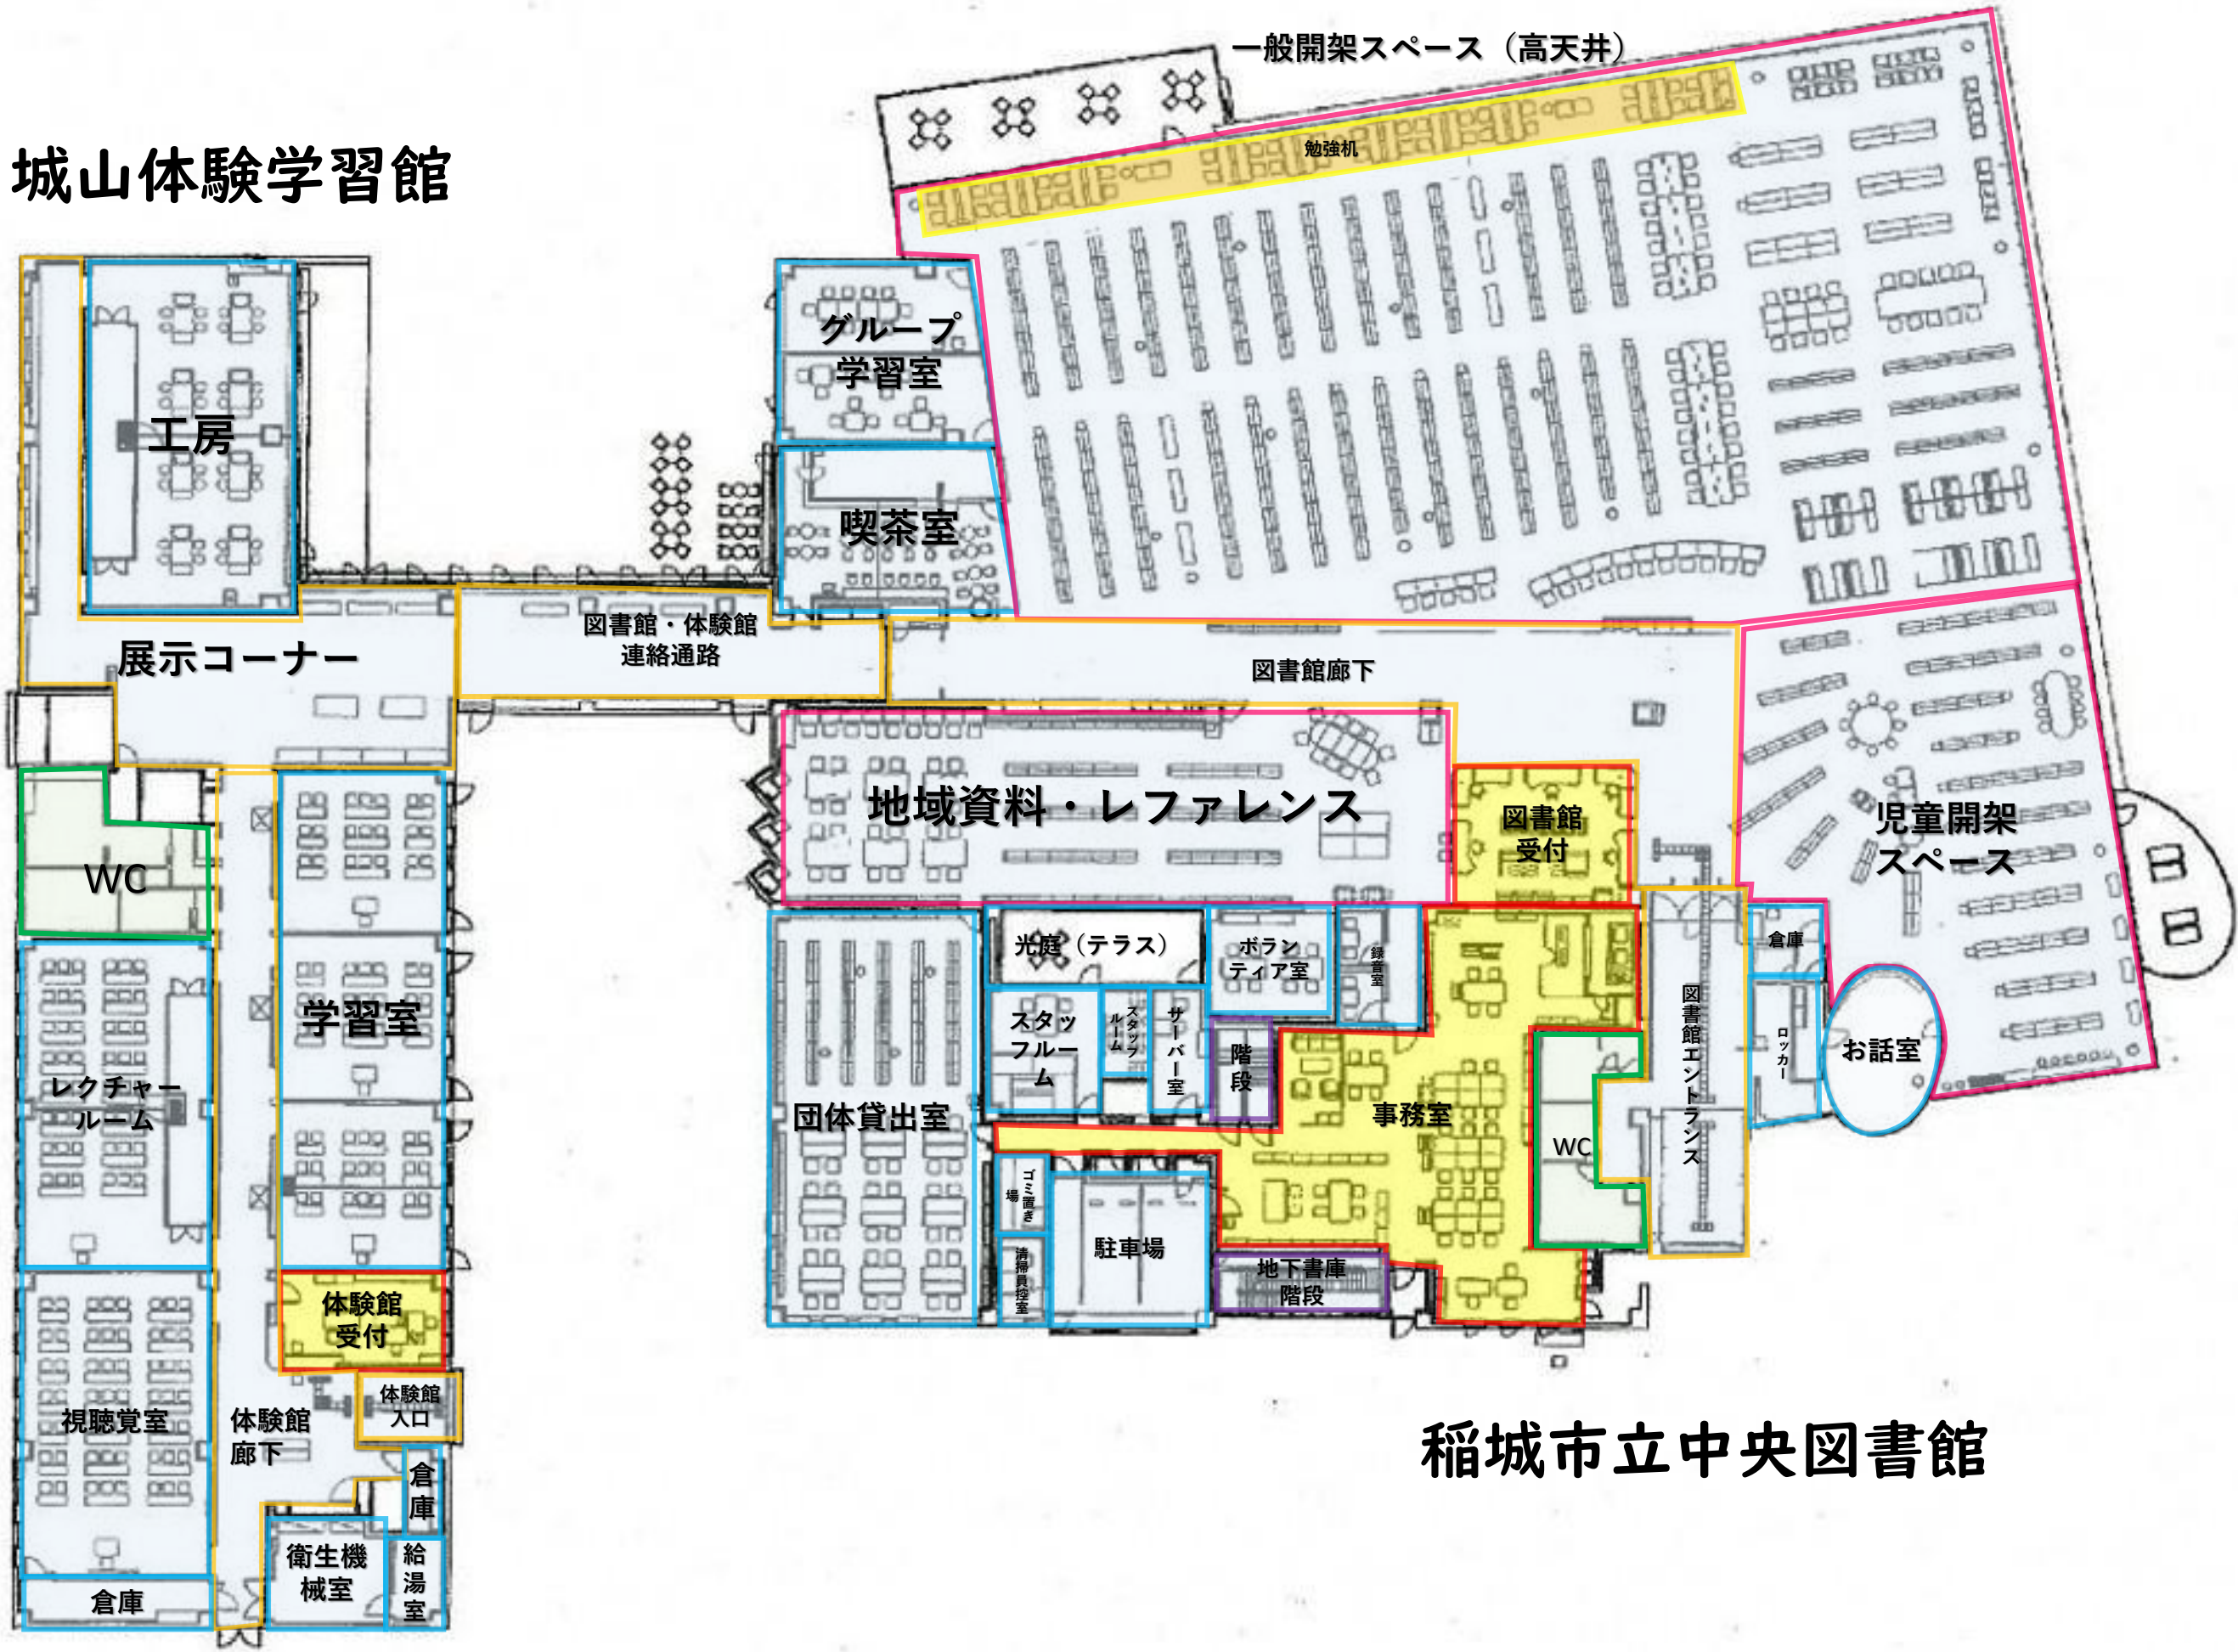

# 城山体験学習館

一般開架スペース (高天井)

勉強机

グループ  
学習室

喫茶室

工場

展示コーナー

図書館・体験館  
連絡通路

図書館廊下

地域資料・レファレンス

図書館  
受付

児童開架  
スペース

WC

学習室

光庭 (テラス)

ボラン  
ティア室

倉庫

レクチャー  
ルーム

スタッ  
フルーム

スタッ  
プ  
ルーム

サー  
バー  
室

階  
段

事務室

WC

図書館  
エント  
ランス

お話室

団体貸出室

駐車  
場

地下書庫  
階段

体験館  
受付

体験館  
入口

体験館  
廊下