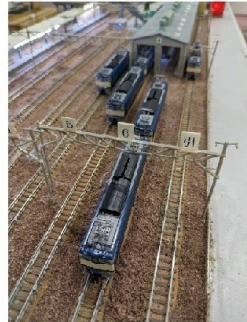

壮大なレイアウトの中を伸び伸びと走る迫力の長編成の列車運転をお楽しみ下さい。

(協力)

城北鉄道模型クラブ

(協力)

日本型Nゲージ鉄道模型クラブ

新百合ヶ丘鉄道模型クラブ

実物さながらの

運転台型 コントローラー!!!