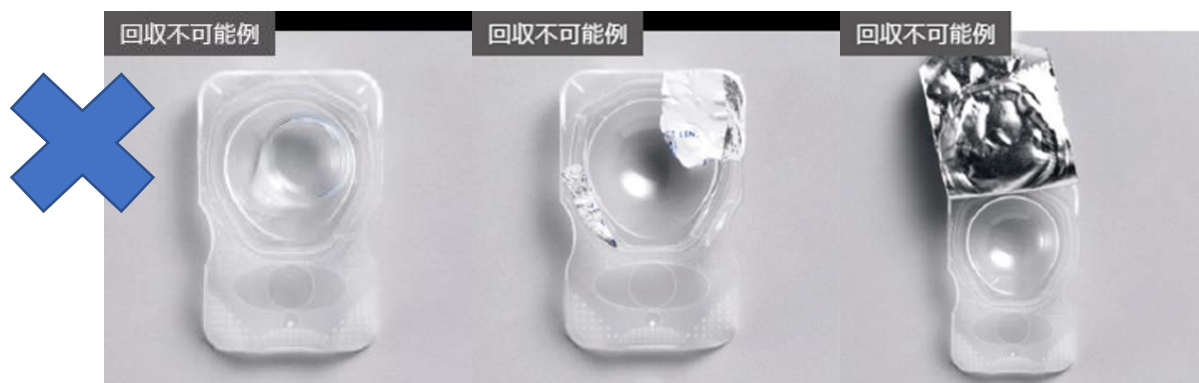

使い捨てレンズ空ケース回収についてのお願い

アルミシールは完全にはがし、残りのないようお願いします。

アルミシール、レンズの残りが無く空ケースのみの状態

レンズが残っている

アルミシール残りあり

※使い捨てレンズの空ケース以外は、回収対象外となります。