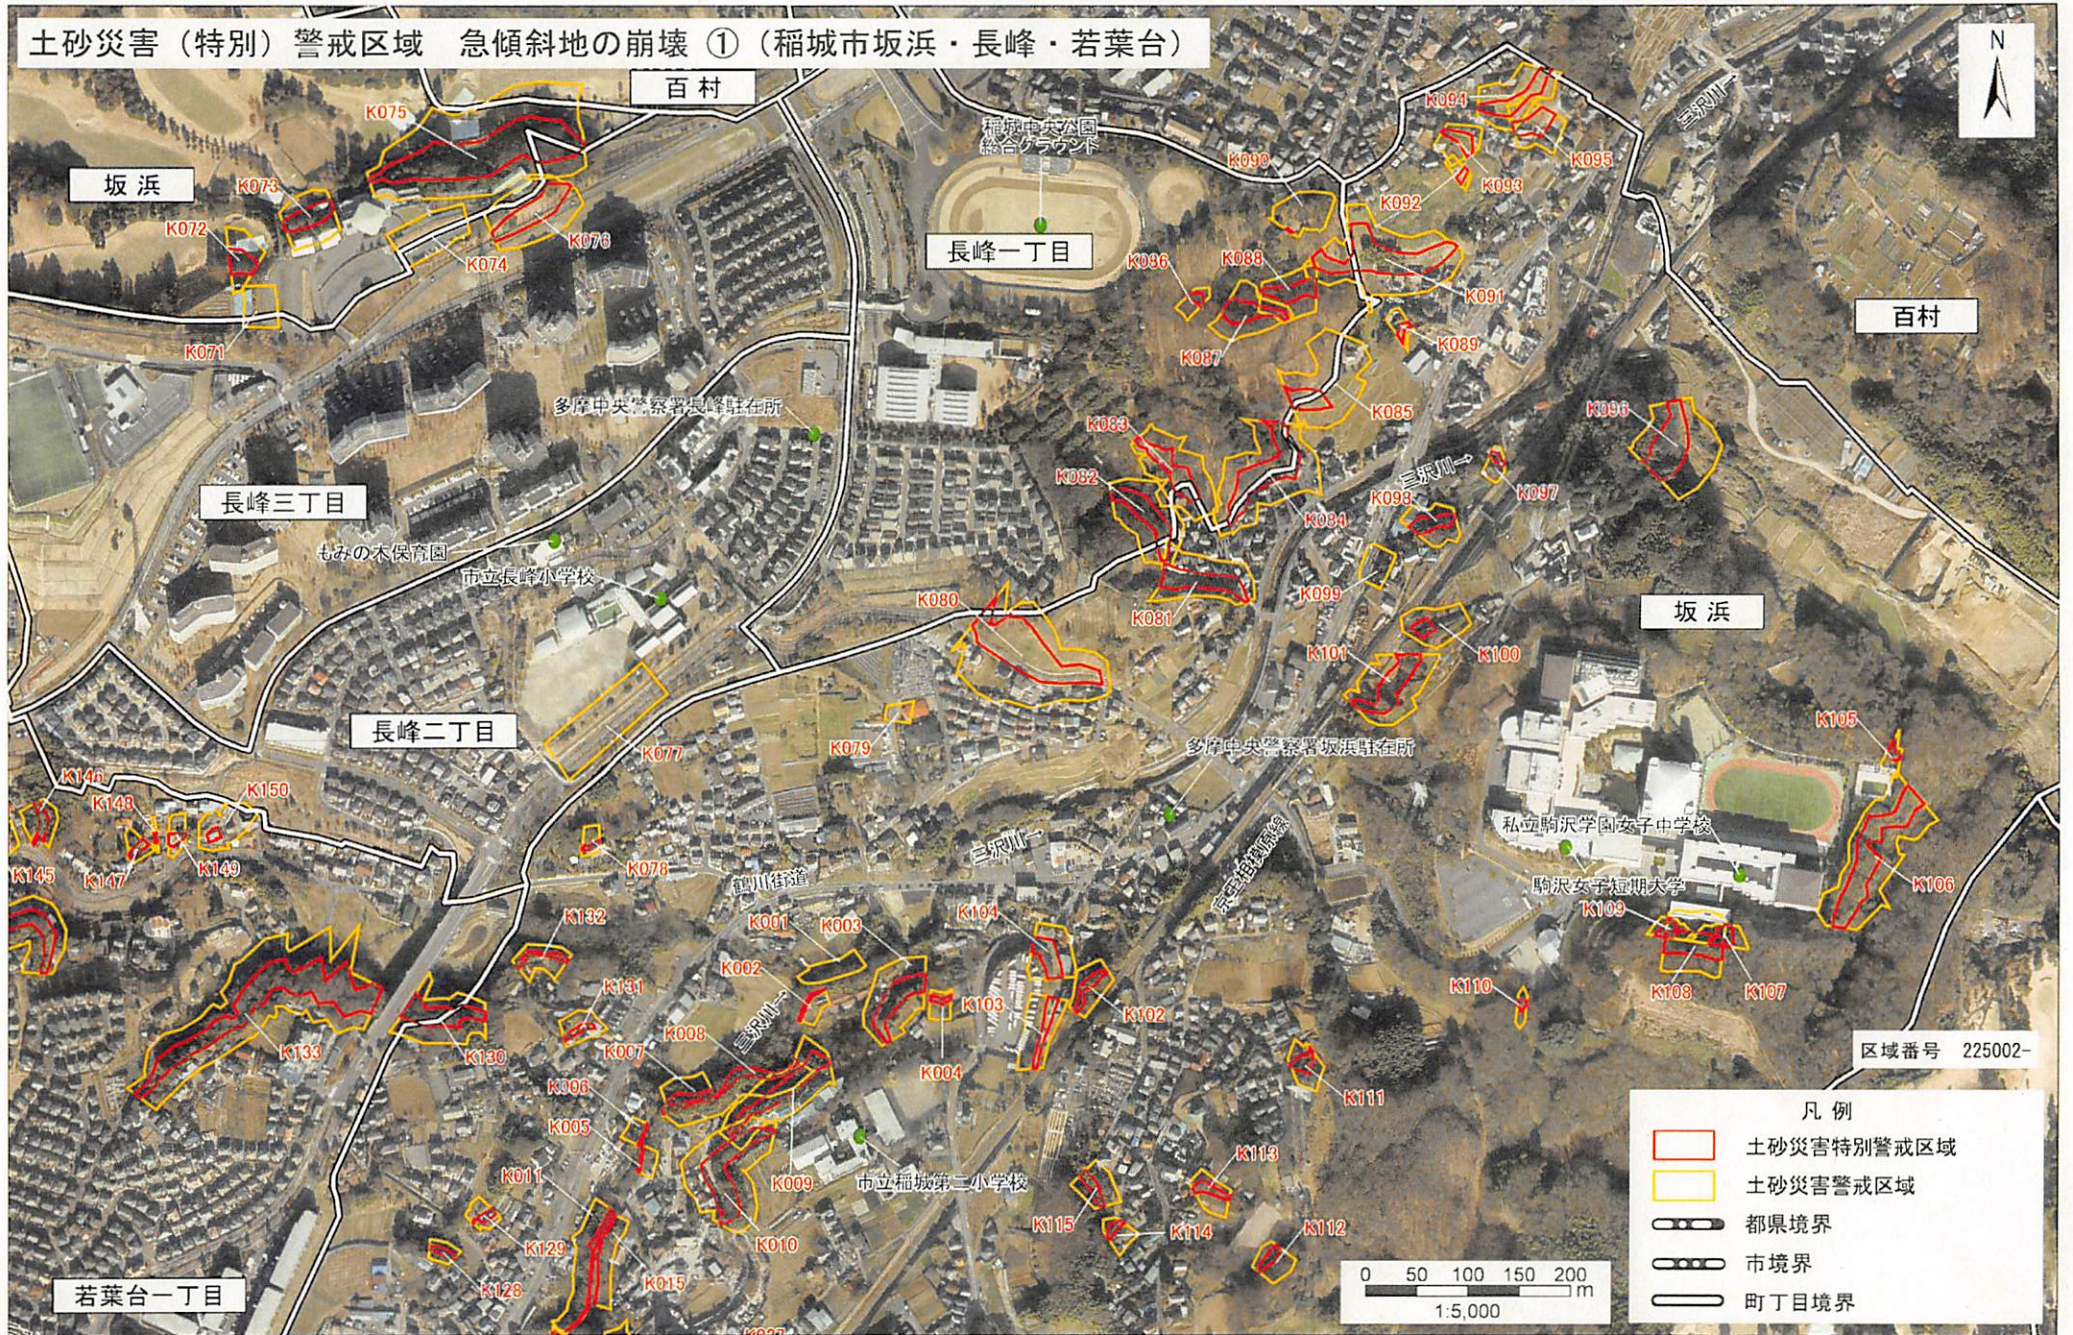

土砂災害（特別）警戒区域 急傾斜地の崩壊 ①（稲城市坂浜・長峰・若葉台）

- 凡例
- 土砂災害特別警戒区域
 - 土砂災害警戒区域
 - 都県境界
 - 市境界
 - 町丁目境界