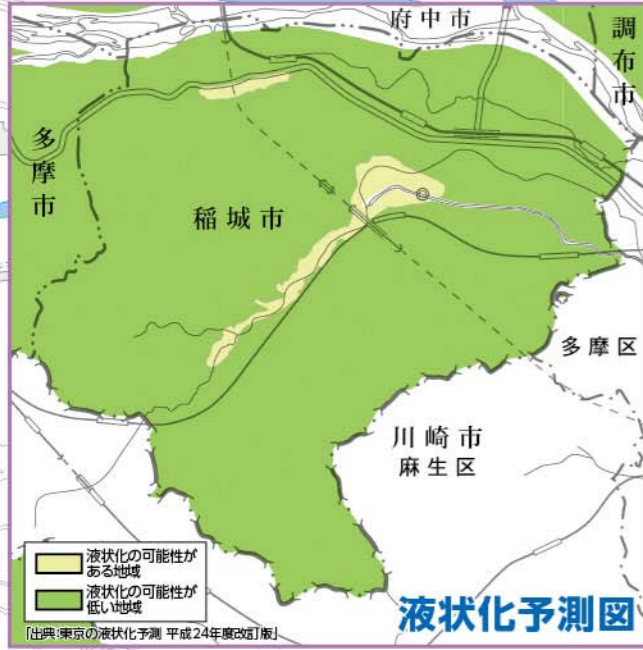

ハザードマップ【震災用】1 府中市

- 凡例**
- 災害対策本部
 - 市備蓄倉庫
 - 消防署・消防出張所
 - 消防団詰所
 - 災害拠点病院
 - 緊急医療救護所
 - 一次医療救護所
 - 二次医療救護所
 - 防災行政無線
 - 指定給水拠点
 - 応急給水所
 - 指定避難所
 - 指定避難所兼指定緊急避難場所
 - 指定緊急避難場所
 - 福祉避難所(二次避難所)
 - ヘリポート

- ### 凡例
- 災害対策本部
 - 市備蓄倉庫
 - 消防署・消防出張所
 - 消防団詰所
 - 災害拠点病院
 - 緊急医療救護所
 - 一次医療救護所
 - 二次医療救護所
 - 防災行政無線
 - 指定給水拠点
 - 応急給水所
 - 指定避難所
 - 指定避難所兼指定緊急避難場所
 - 指定緊急避難場所
 - 福祉避難所(二次避難所)
 - ヘリポート