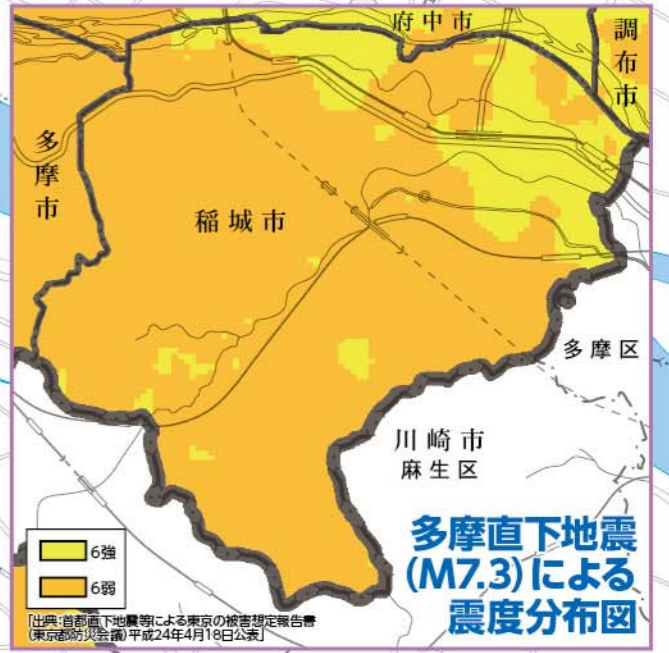

ハザードマップ【震災用】1 府中市

- 凡例**
- 災害対策本部
 - 市備蓄倉庫
 - 消防署・消防出張所
 - 消防団詰所
 - 災害拠点病院
 - 緊急医療救護所
 - 一次医療救護所
 - 二次医療救護所
 - 防災行政無線
 - 指定給水拠点
 - 応急給水所
 - 指定避難所
 - 指定避難所兼指定緊急避難場所
 - 指定緊急避難場所
 - 福祉避難所(二次避難所)
 - ヘリポート

- ### 凡例
- 災害対策本部
 - 市備蓄倉庫
 - 消防署・消防出張所
 - 消防団詰所
 - 災害拠点病院
 - 緊急医療救護所
 - 一次医療救護所
 - 二次医療救護所
 - 防災行政無線
 - 指定給水拠点
 - 応急給水所
 - 指定避難所
 - 指定避難所兼指定緊急避難場所
 - 指定緊急避難場所
 - 福祉避難所(二次避難所)
 - ヘリポート