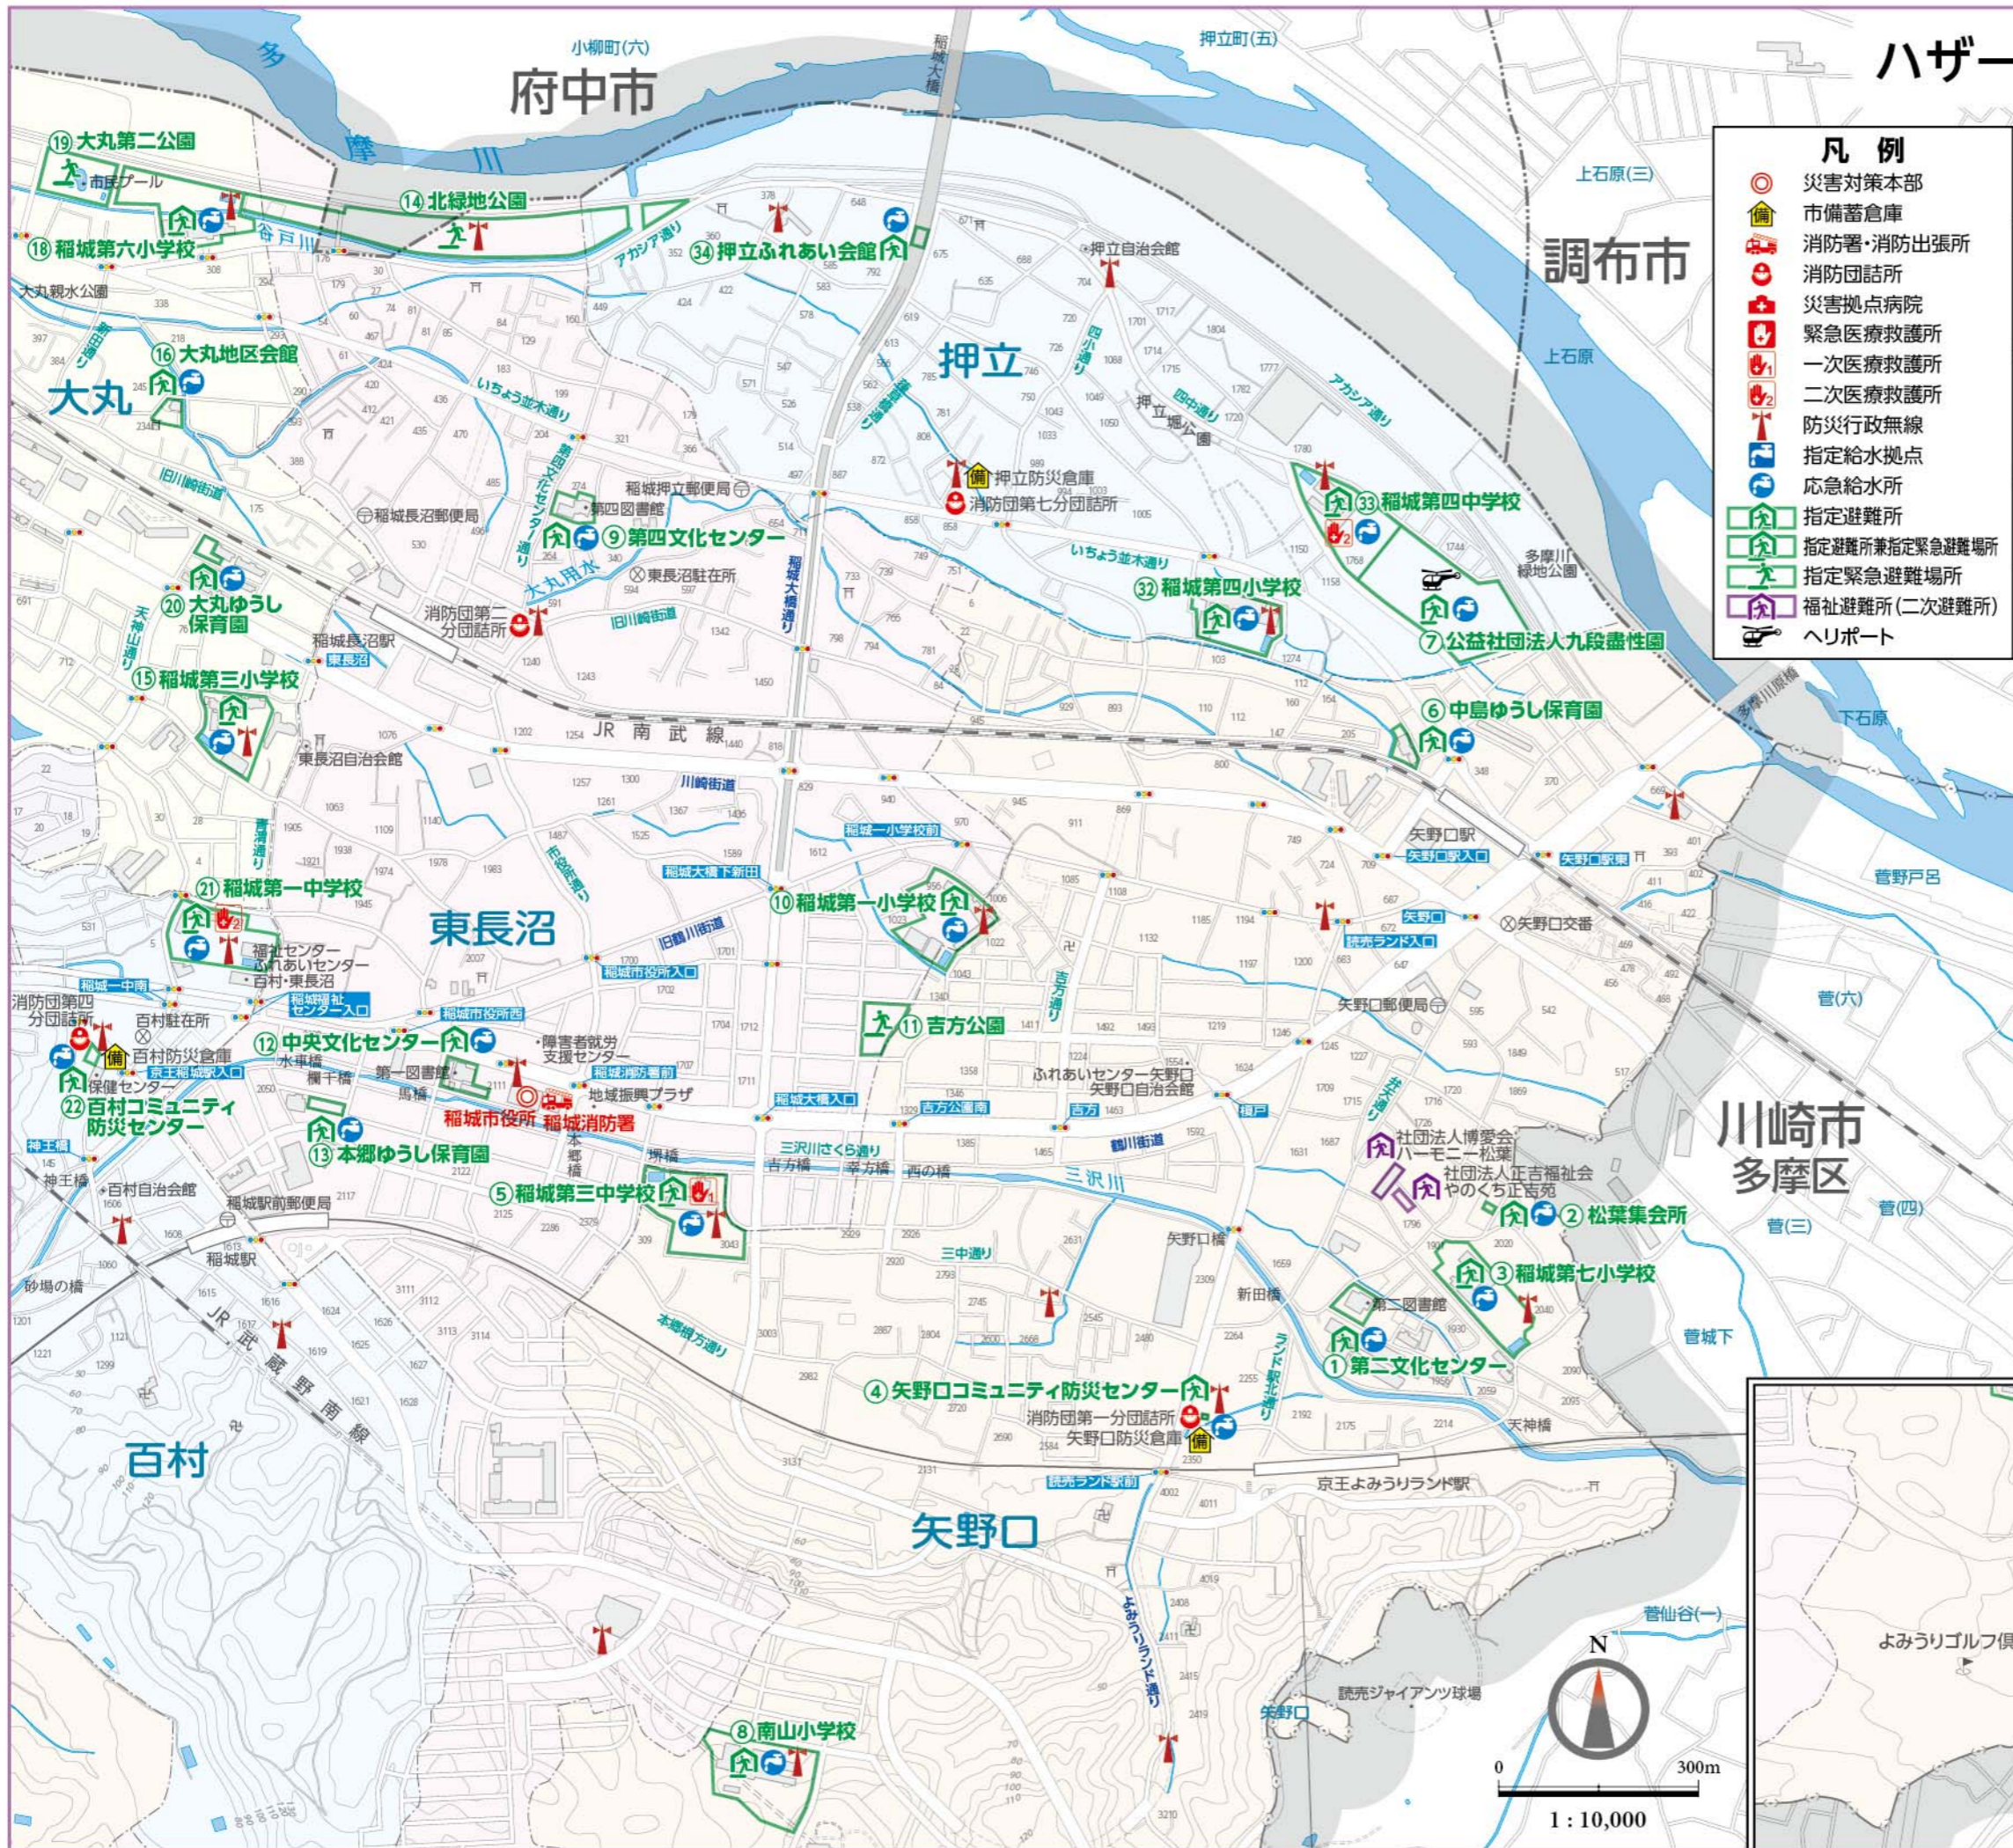

ハザードマップ【震災用】1 府中市

- 凡例**
- 災害対策本部
 - 市備蓄倉庫
 - 消防署・消防出張所
 - 消防団詰所
 - 災害拠点病院
 - 緊急医療救護所
 - 一次医療救護所
 - 二次医療救護所
 - 防災行政無線
 - 指定給水拠点
 - 応急給水所
 - 指定避難所
 - 指定避難所兼指定緊急避難場所
 - 指定緊急避難場所
 - 福祉避難所(二次避難所)
 - ヘリポート

- ### 凡例
- 災害対策本部
 - 市備蓄倉庫
 - 消防署・消防出張所
 - 消防団詰所
 - 災害拠点病院
 - 緊急医療救護所
 - 一次医療救護所
 - 二次医療救護所
 - 防災行政無線
 - 指定給水拠点
 - 応急給水所
 - 指定避難所
 - 指定避難所兼指定緊急避難場所
 - 指定緊急避難場所
 - 福祉避難所(二次避難所)
 - ヘリポート

- 凡例**
- 災害対策本部
 - 市備蓄倉庫
 - 消防署・消防出張所
 - 消防団詰所
 - 災害拠点病院
 - 緊急医療救護所
 - 一次医療救護所
 - 二次医療救護所
 - 防災行政無線
 - 指定給水拠点
 - 応急給水所
 - 指定避難所
 - 指定避難所兼指定緊急避難場所
 - 指定緊急避難場所
 - 福祉避難所(二次避難所)
 - ヘリポート