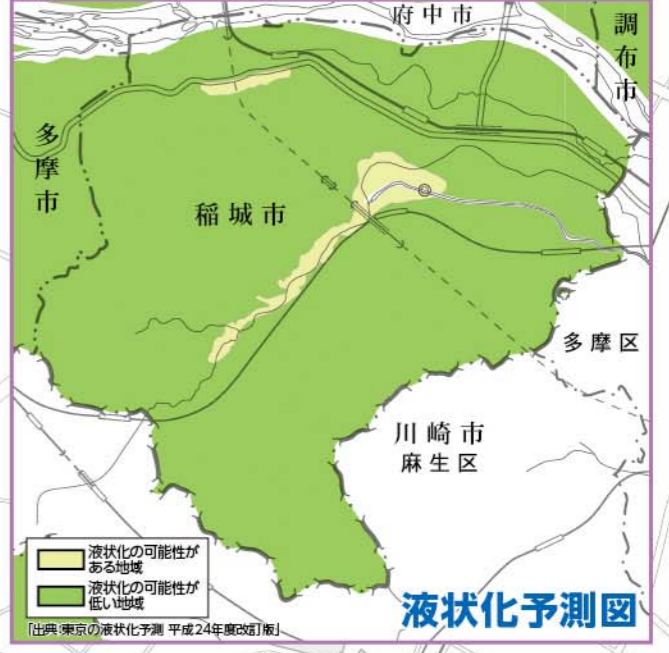

ハザードマップ【震災用】1 府中市

- 凡例**
- 災害対策本部
 - 市備蓄倉庫
 - 消防署・消防出張所
 - 消防団詰所
 - 災害拠点病院
 - 緊急医療救護所
 - 一次医療救護所
 - 二次医療救護所
 - 防災行政無線
 - 指定給水拠点
 - 応急給水所
 - 指定避難所
 - 指定避難所兼指定緊急避難場所
 - 指定緊急避難場所
 - 福祉避難所(二次避難所)
 - ヘリポート

- ### 凡例
- 災害対策本部
 - 市備蓄倉庫
 - 消防署・消防出張所
 - 消防団詰所
 - 災害拠点病院
 - 緊急医療救護所
 - 一次医療救護所
 - 二次医療救護所
 - 防災行政無線
 - 指定給水拠点
 - 応急給水所
 - 指定避難所
 - 指定避難所兼指定緊急避難場所
 - 指定緊急避難場所
 - 福祉避難所(二次避難所)
 - ヘリポート