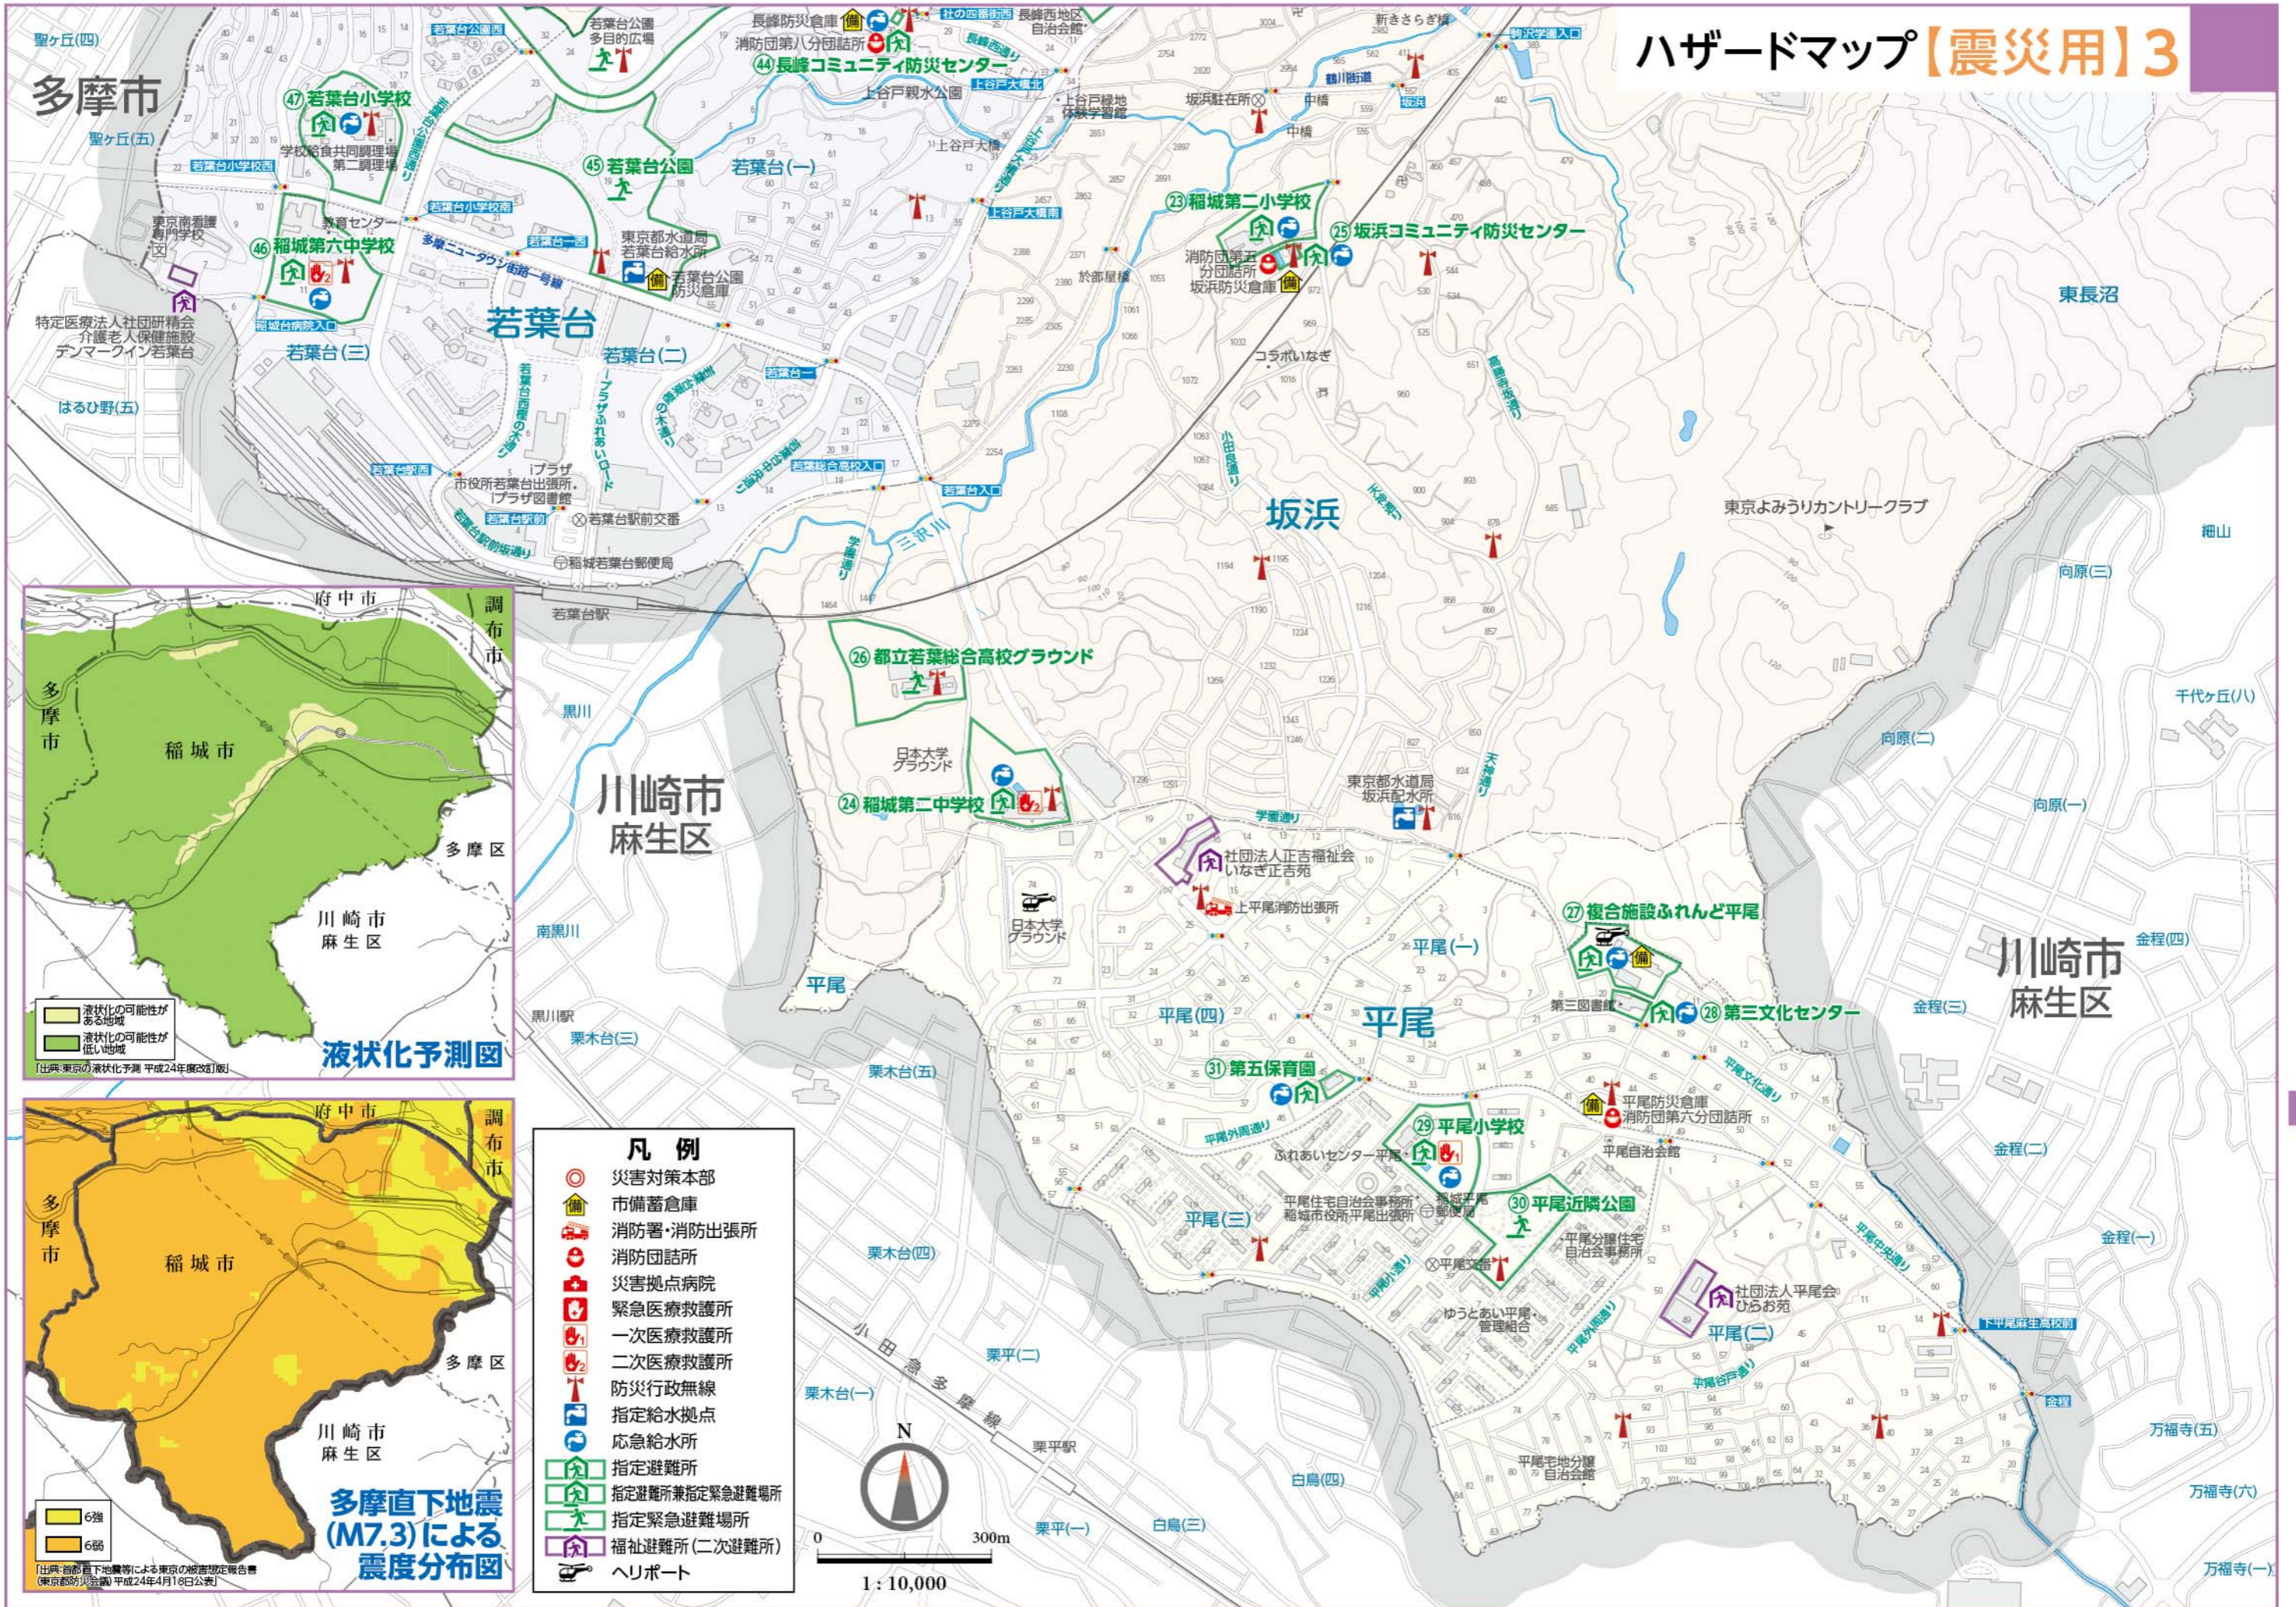

ハザードマップ【震災用】1 府中市

- 凡例**
- 災害対策本部
 - 市備蓄倉庫
 - 消防署・消防出張所
 - 消防団詰所
 - 災害拠点病院
 - 緊急医療救護所
 - 一次医療救護所
 - 二次医療救護所
 - 防災行政無線
 - 指定給水拠点
 - 応急給水所
 - 指定避難所
 - 指定避難所兼指定緊急避難場所
 - 指定緊急避難場所
 - 福祉避難所(二次避難所)
 - ヘリポート

- ### 凡例
- 災害対策本部
 - 市備蓄倉庫
 - 消防署・消防出張所
 - 消防団詰所
 - 災害拠点病院
 - 緊急医療救護所
 - 一次医療救護所
 - 二次医療救護所
 - 防災行政無線
 - 指定給水拠点
 - 応急給水所
 - 指定避難所
 - 指定避難所兼指定緊急避難場所
 - 指定緊急避難場所
 - 福祉避難所(二次避難所)
 - ヘリポート

- 凡例**
- 災害対策本部
 - 市備蓄倉庫
 - 消防署・消防出張所
 - 消防団詰所
 - 災害拠点病院
 - 緊急医療救護所
 - 一次医療救護所
 - 二次医療救護所
 - 防災行政無線
 - 指定給水拠点
 - 応急給水所
 - 指定避難所
 - 指定避難所兼指定緊急避難場所
 - 指定緊急避難場所
 - 福祉避難所(二次避難所)
 - ヘリポート