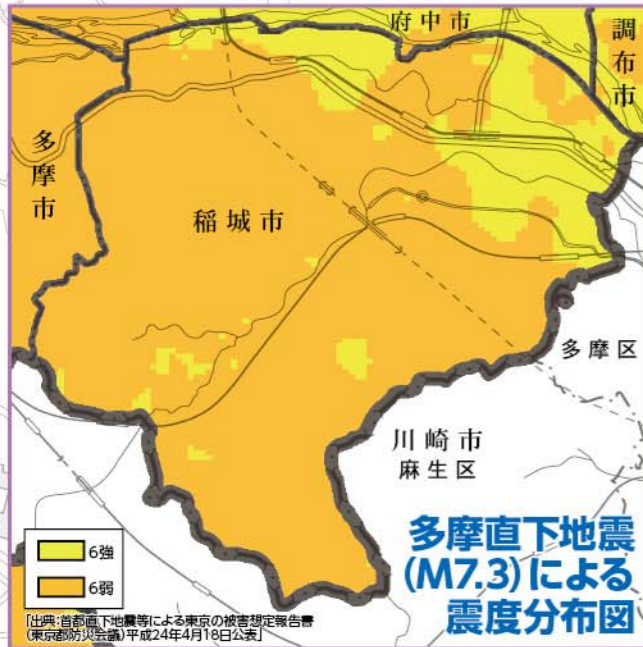

ハザードマップ【震災用】1 府中市

- 凡例**
- 災害対策本部
 - 市備蓄倉庫
 - 消防署・消防出張所
 - 消防団詰所
 - 災害拠点病院
 - 緊急医療救護所
 - 一次医療救護所
 - 二次医療救護所
 - 防災行政無線
 - 指定給水拠点
 - 応急給水所
 - 指定避難所
 - 指定避難所兼指定緊急避難場所
 - 指定緊急避難場所
 - 福祉避難所(二次避難所)
 - ヘリポート

- ### 凡例
- 災害対策本部
 - 市備蓄倉庫
 - 消防署・消防出張所
 - 消防団詰所
 - 災害拠点病院
 - 緊急医療救護所
 - 一次医療救護所
 - 二次医療救護所
 - 防災行政無線
 - 指定給水拠点
 - 応急給水所
 - 指定避難所
 - 指定避難所兼指定緊急避難場所
 - 指定緊急避難場所
 - 福祉避難所(二次避難所)
 - ヘリポート