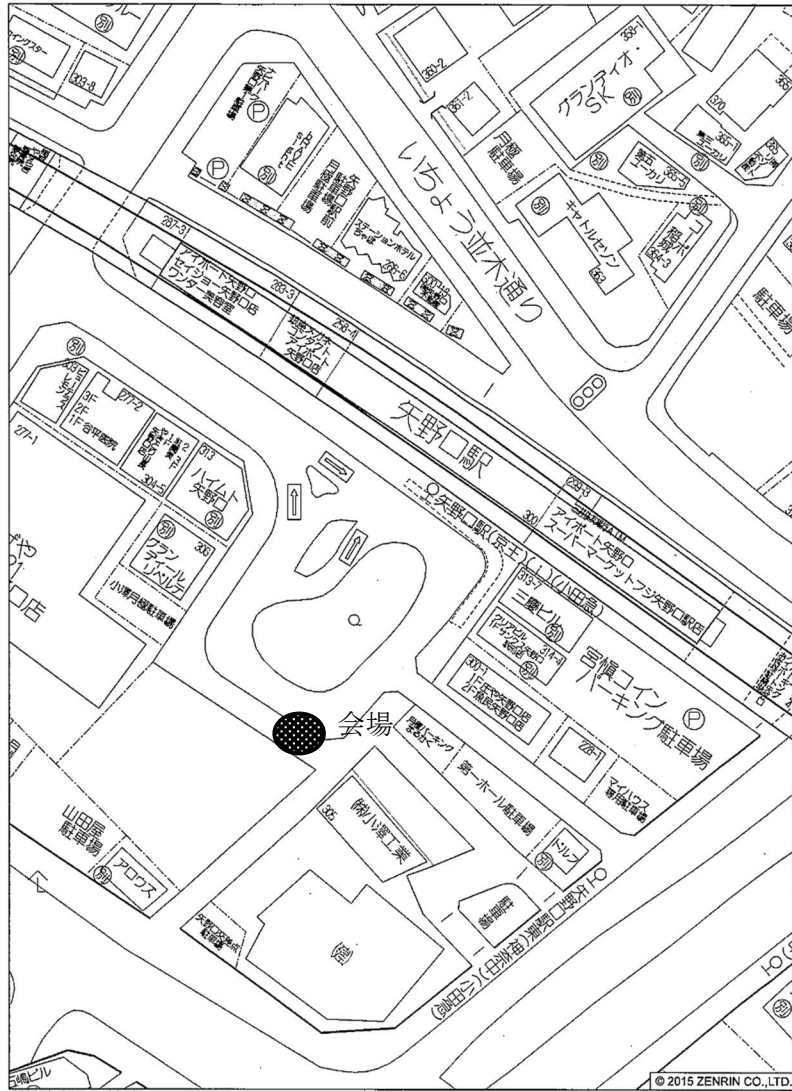

矢野口駅南側

稲城市矢野口付近

縮尺 1 / 800 24m