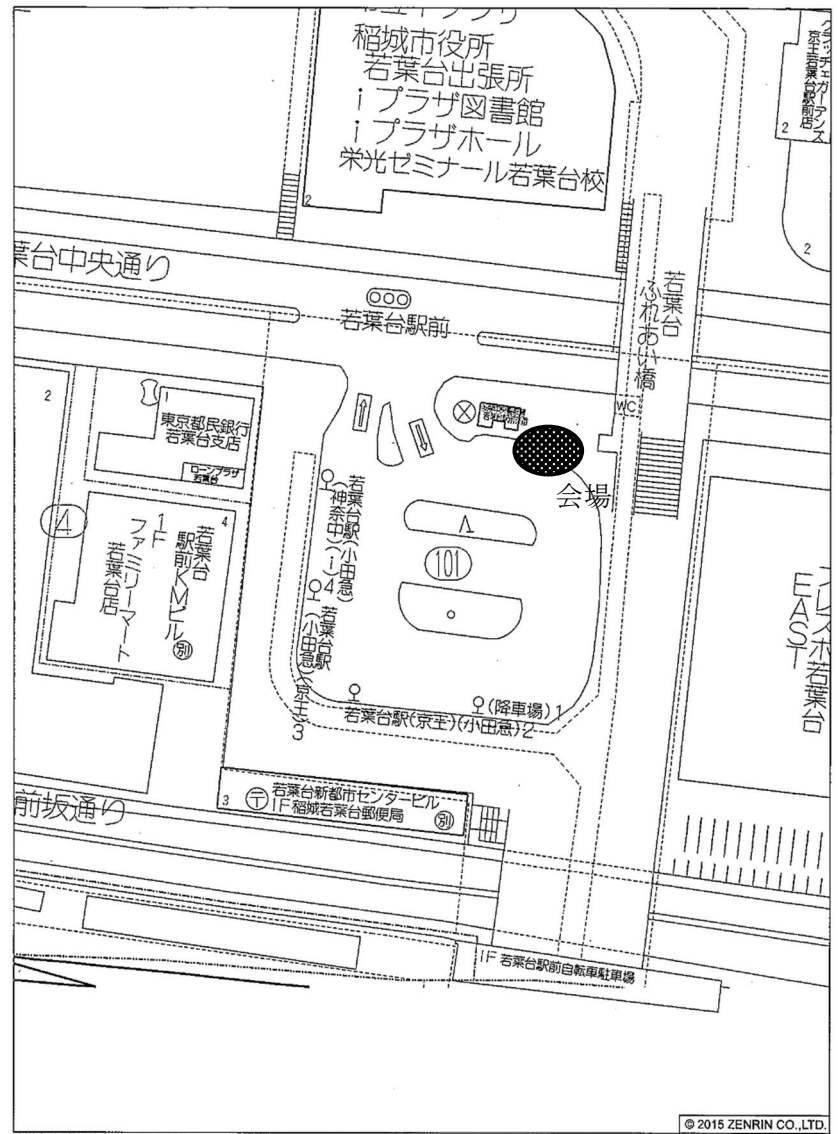

若葉台駅北側 (交番横)

稲城市若葉台2丁目付近

縮尺 1 / 800 24m