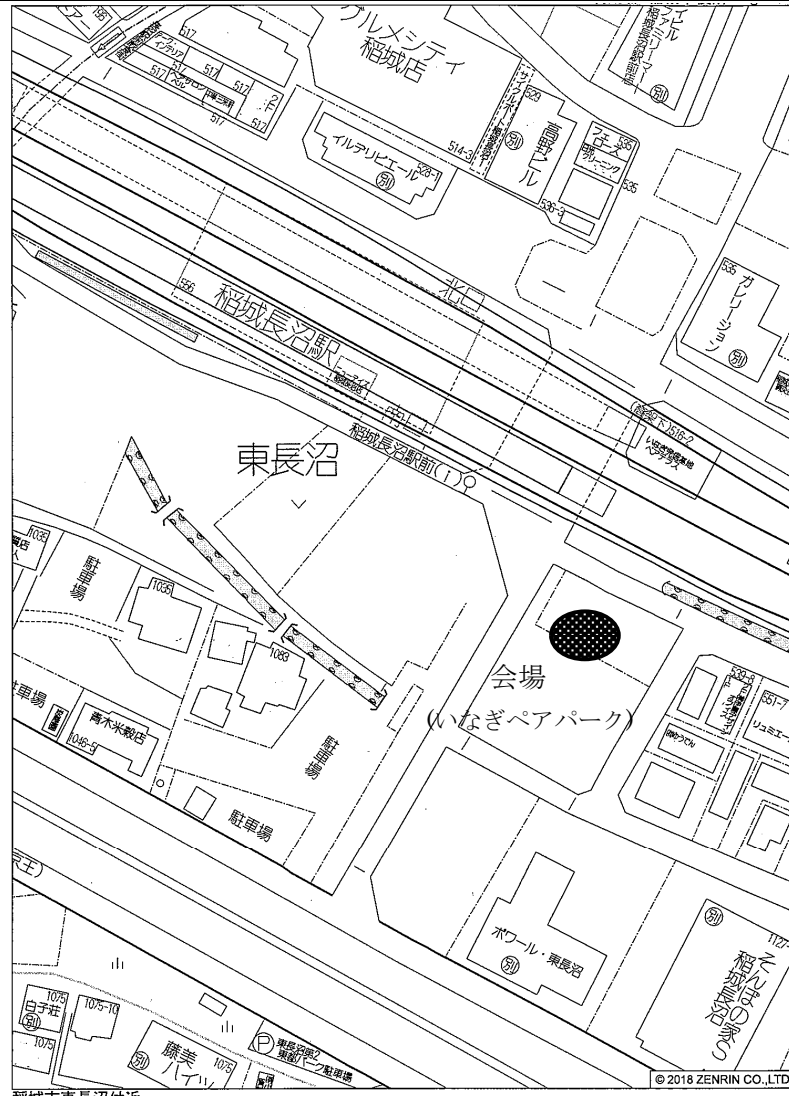

平尾交番横

稲城市平尾3丁目付近

縮尺 1 / 800 24m

若葉台駅北側 (交番横)

稲城市若葉台2丁目付近

縮尺 1 / 800 24m

### 南多摩駅北側

稲城市大丸付近

縮尺 1 / 800 24m

### 稲城長沼駅南側

稲城市東長沼付近

縮尺 1 / 800 24m