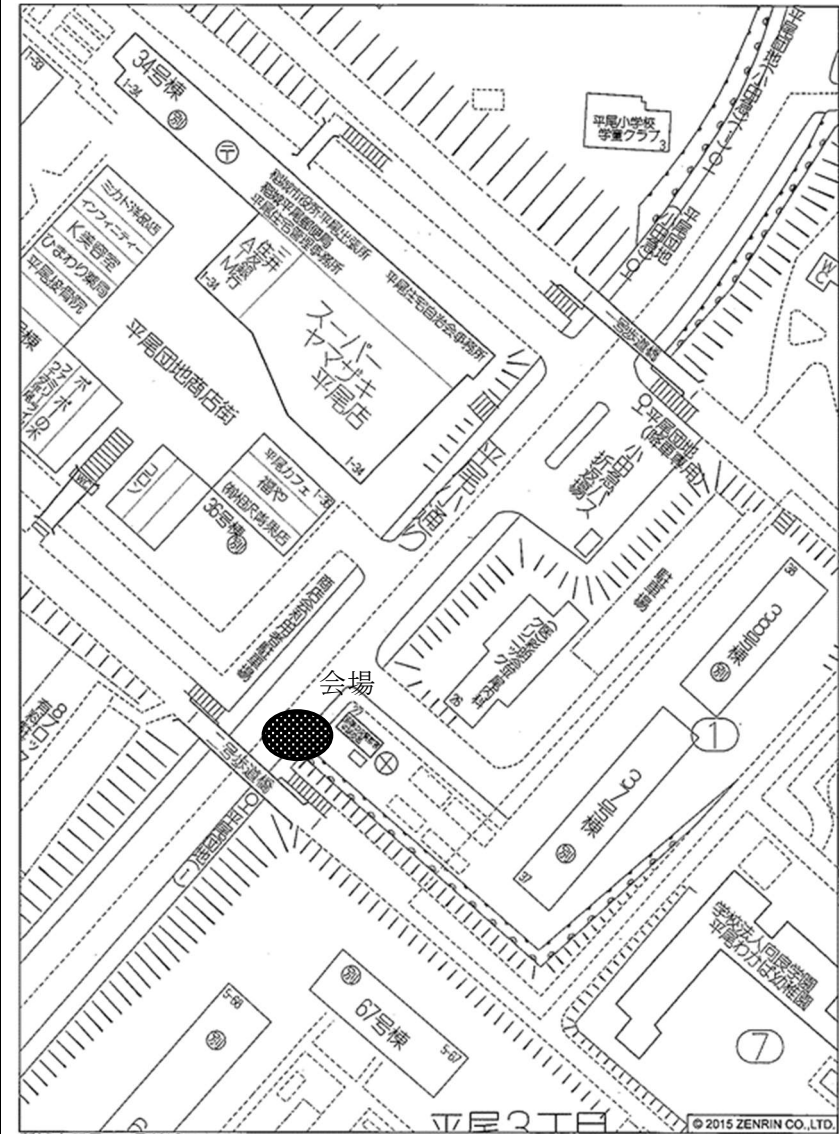

平尾交番横

稲城市平尾3丁目付近

縮尺 1 / 800 24m