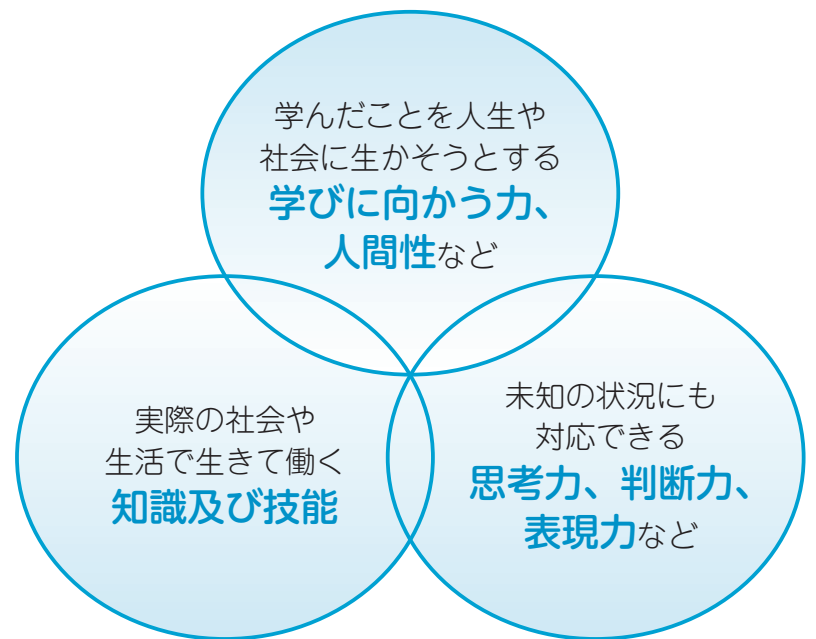

今回は、中学校で新学習指導要領が全面実施となることによって、子供たちの学びがどのように変わるかを御紹介します。

「何を学ぶか」だけでなく、「どのように学ぶか」も重視して授業改善します

「主体的・対話的で深い学び」(アクティブ・ラーニング)の視点からの授業改善

一つ一つの知識がつながり、「分かった!」「おもしろい!」と思える授業にします。

見通しをもって粘り強く取り組む力が身に付く授業にします。

周りの人たち共に考え、学び、新しい発見や豊かな発想が生まれる授業にします。

三つの力をバランスよく育みます

社会に出てからも学校で学んだことを生かせるよう、三つの力をバランスよく育みます。

三つの観点で評価を行います

これまでの4観点

- 関心・意欲・態度
- 思考・判断・表現
- 技能
- 知識・理解

これからの3観点

- 知識・技能
- 思考・判断・表現
- 主体的に学習に取り組む態度

これからも学校教育の中で大切にしていきます