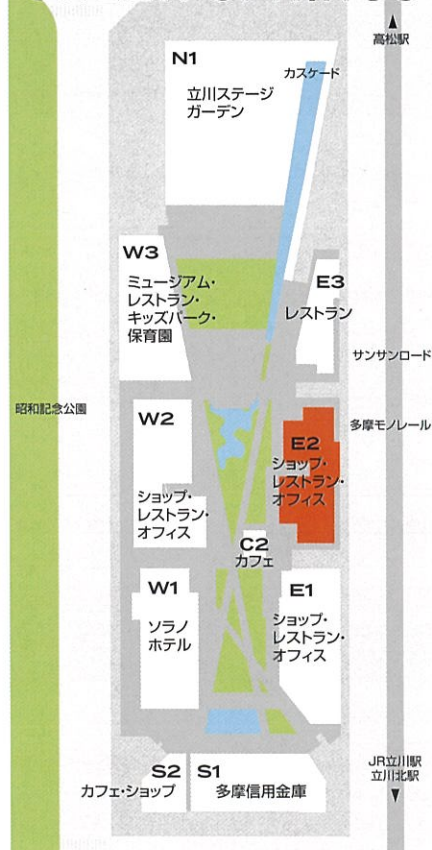

検証する

製品・サービスに関する
仮説検証をする!

TOKYO 創業ステーション TAMA

【所在地】〒190-0014 東京都立川市緑町 3-1
GREEN SPRINGS E2 3階
【電話】042-518-9671

Startup Hub Tokyo (SHT・スタハ)

【営業時間】月～金 10～22時 / 土・日・祝 10～18時

Planning Port (プランニング・ポート)

【営業時間】月～金 10～17時 / 水曜のみ 10～20時 / 第2・4土曜 10～16時

道順はこちら

JR 立川駅から徒歩約 8 分 多摩モノレール立川北駅から徒歩約 4 分

GREEN SPRINGS

起業に興味がある方も、創業に向けて具体的に取り組みたい方も！

「TOKYO創業ステーション TAMA」はこんな場所

東京都と(公財)東京都中小企業振興公社が連携して多摩地域に設置する、起業を身近に感じるための拠点。
無料の支援メニューも数多く用意しています。まずはここから一步、踏み出そう！

Startup Hub Tokyo (SHT・スタハ)