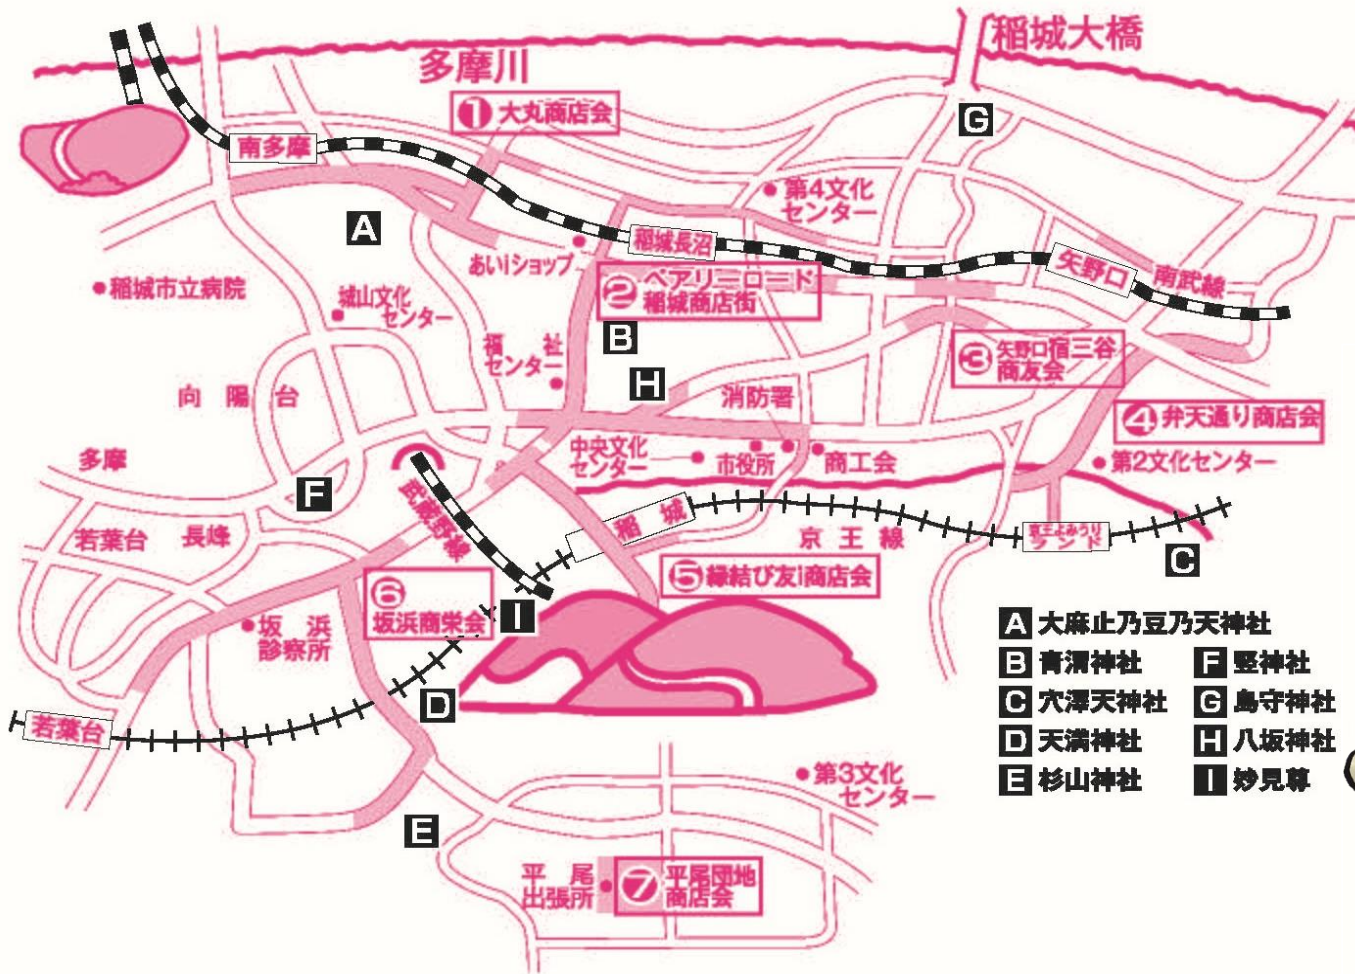

いなぎ商店会

- A 大麻止乃豆乃天神社
- B 青淵神社
- C 穴澤天神社
- D 天満神社
- E 杉山神社
- F 壺神社
- G 鳥守神社
- H 八坂神社
- I 妙見尊

© K.Okawara · Jet Inoue

稲城市