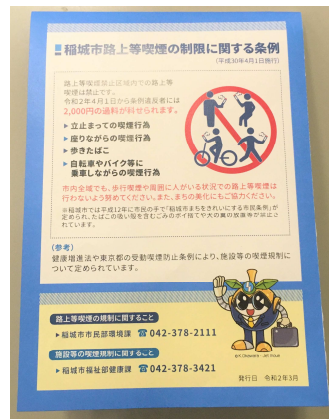

稲城市の路上喫煙禁止区域マップ 折り方

① 納品時の状態
(二つ折り)

②二つ折り状態から広げます。

③四等分になるようにジャバラ折りします。

④上下で二つ折りします。

裏表紙

⑤完成。表紙はこの絵柄になります。