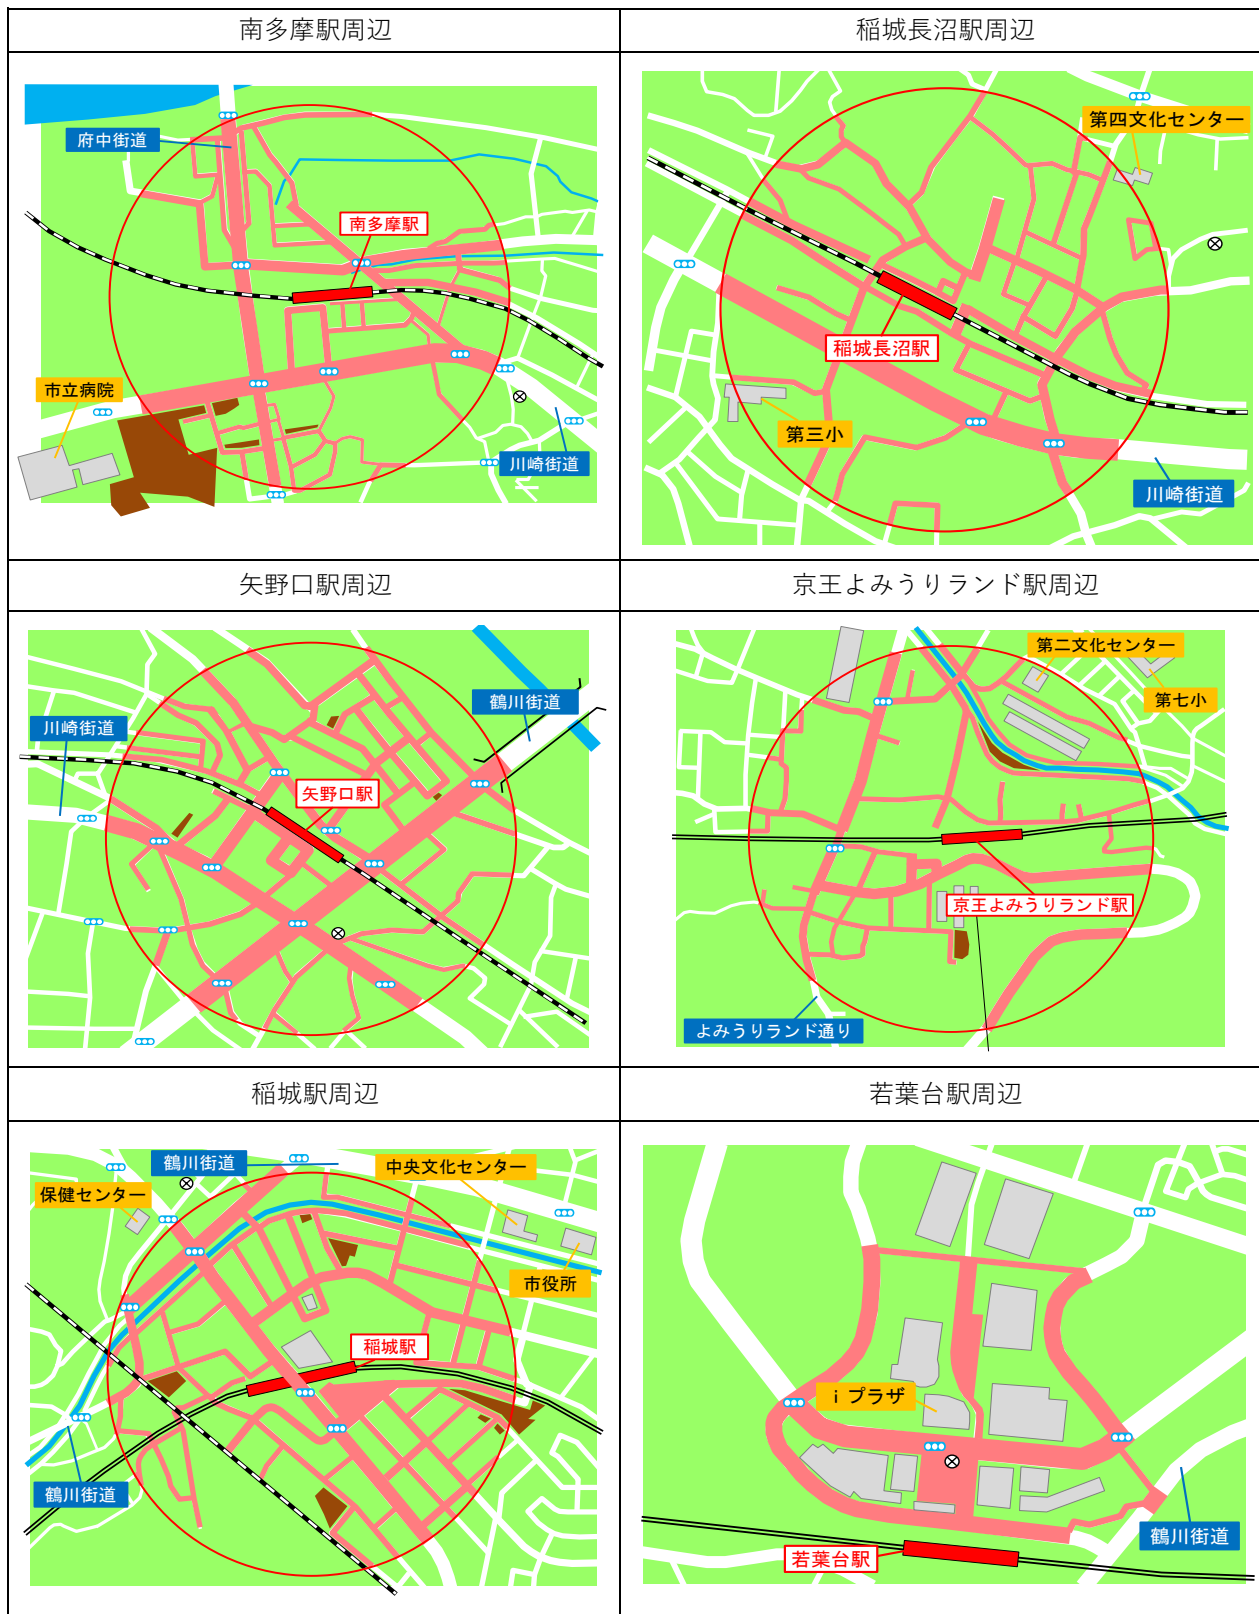

# 路上喫煙禁止区域（素案）

は道路
  は公園