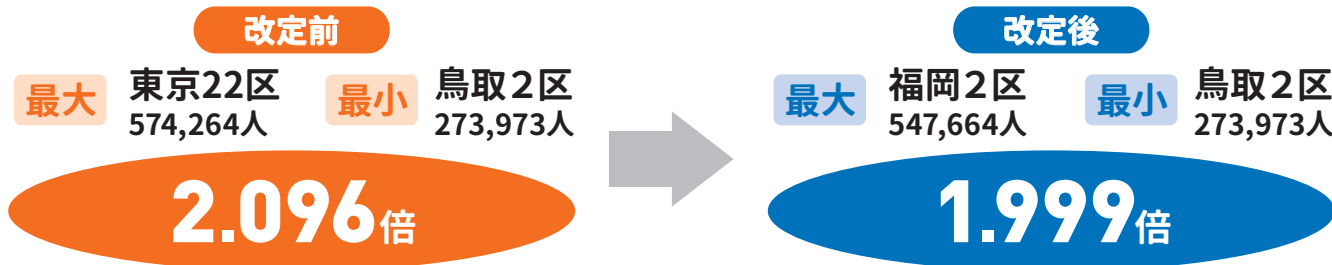

衆議院小選挙区の区割りが 25都道府県140選挙区で変わります。

各都道府県の令和2年国勢調査人口（日本国民の人口）に基づき定数配分を行い、5都県で定数が1～5増加し、10県で定数が1減少します。（10増10減）

定数が増加する団体	定数が減少する団体
埼玉県 (15→16)	宮城県 (6→5)
千葉県 (13→14)	新潟県 (6→5)
東京都 (25→30)	和歌山県 (3→2)
神奈川県 (18→20)	広島県 (7→6)
愛知県 (15→16)	愛媛県 (4→3)
	福島県 (5→4)
	滋賀県 (4→3)
	岡山県 (5→4)
	山口県 (4→3)
	長崎県 (4→3)

※各都道府県の具体的な区割りについては、総務省、各都道府県選挙管理委員会または各市区町村選挙管理委員会にお問い合わせください。

右図の25都道府県が
衆議院小選挙区の改定の
対象となります。

※今回の衆議院小選挙区の改定内容を記載した地図を、総務省ホームページ

⇨https://www.soumu.go.jp/senkyo/senkyo_s/news/senkyo/shu_kuwari/shu_kuwari_4.htmlに掲載しています。

改定による人口最少選挙区との較差が2倍以上の選挙区の数 (令和2年日本国民の人口)

改定による最大人口較差 (令和2年日本国民の人口)

衆議院比例代表選挙区(ブロック)別定数が5ブロックで変わります。

各ブロックの令和2年国勢調査人口(日本国民の人口)に基づき定数配分を行い、2ブロックで定数が1~2増加し、3ブロックで定数が1減少します。(3増3減)

- 定数が増加するブロック**
 - 南関東ブロック (22⇒23)
(千葉県・神奈川県・山梨県)
 - 東京都ブロック (17⇒19)
- 定数が減少するブロック**
 - 東北ブロック (13⇒12)
(青森県・岩手県・宮城県・秋田県・山形県・福島県)
 - 北陸信越ブロック (11⇒10)
(新潟県・富山県・石川県・福井県・長野県)
 - 中国ブロック (11⇒10)
(鳥取県・島根県・岡山県・広島県・山口県)

適用は

上記の改正は、施行の日(令和4年12月28日)以後初めてその期日を公示される衆議院議員総選挙から適用されます。
なお、この総選挙以前に行われる補欠選挙は、従来の選挙区によって行われます。

～今回の区割り改定と定数改正について～

今回の区割り改定と定数改正は、令和2年の大規模国勢調査の結果による日本国民の人口に基づいて、一票の較差は正のために行われました。

衆議院議員小選挙区の区割り改定は、10年ごとに行われる大規模国勢調査の日本国民の人口に基づき、都道府県ごとの定数配分をいわゆるアダムズ方式により行った上で、各選挙区の人口較差を2倍未満にすることとされています。