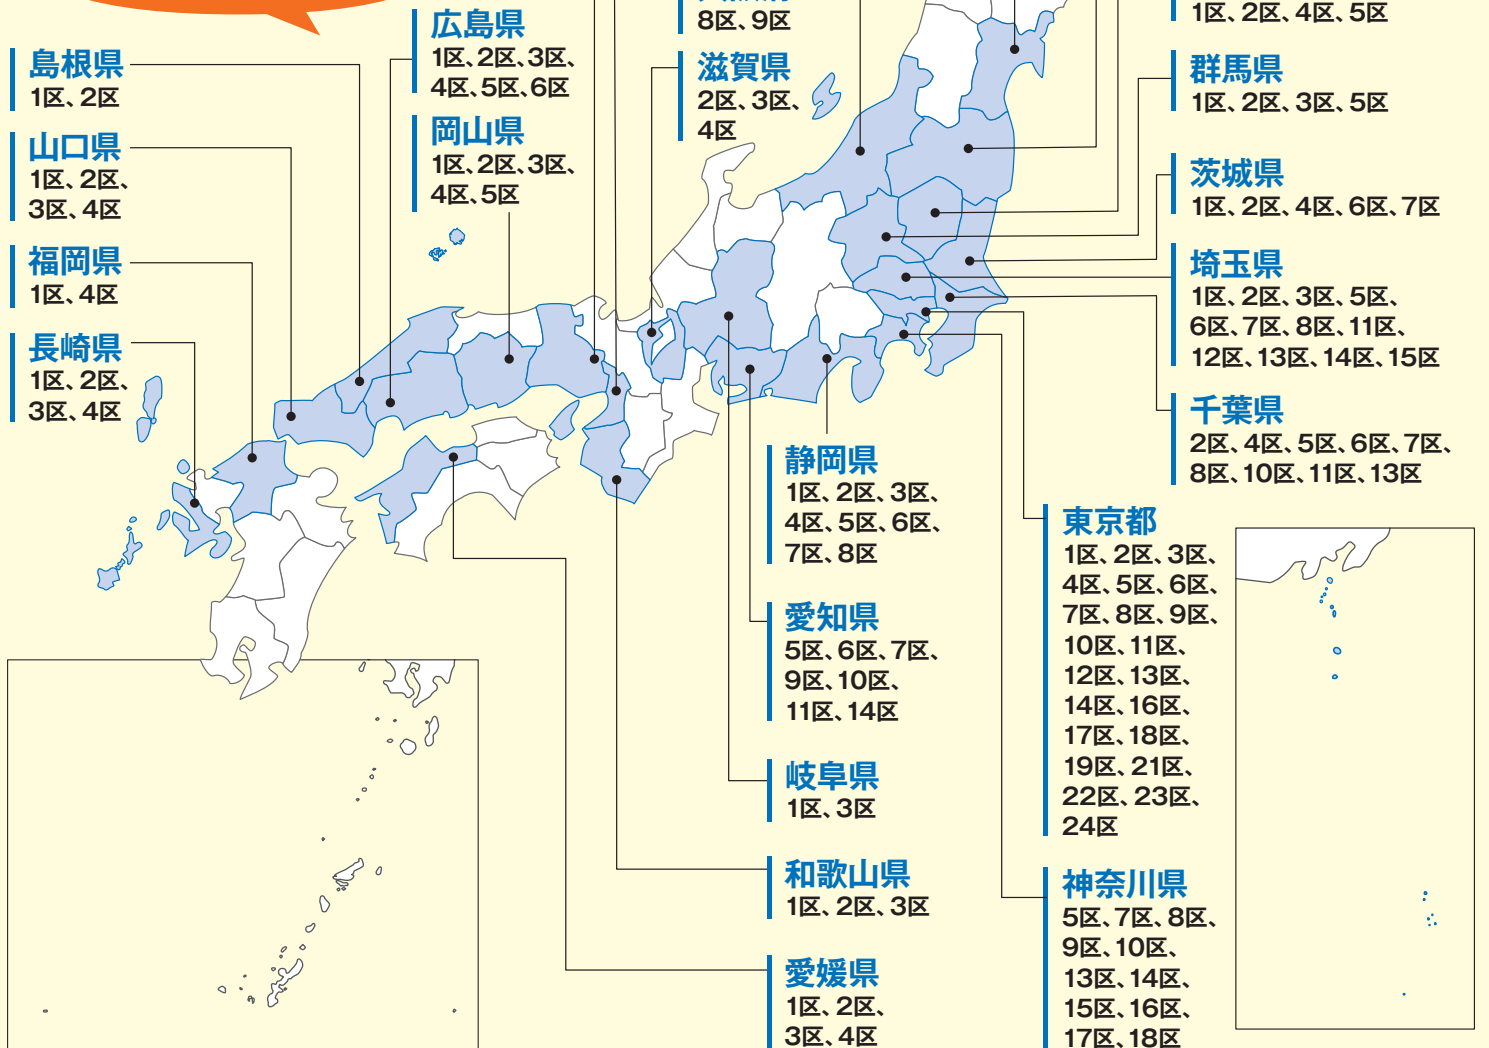

衆議院小選挙区の区割りが 25都道府県140選挙区で変わります。

各都道府県の令和2年国勢調査人口（日本国民の人口）に基づき定数配分を行い、5都県で定数が1～5増加し、10県で定数が1減少します。（10増10減）

定数が増加する団体	定数が減少する団体
埼玉県 (15→16)	宮城県 (6→5)
千葉県 (13→14)	新潟県 (6→5)
東京都 (25→30)	和歌山県 (3→2)
神奈川県 (18→20)	広島県 (7→6)
愛知県 (15→16)	愛媛県 (4→3)
	福島県 (5→4)
	滋賀県 (4→3)
	岡山県 (5→4)
	山口県 (4→3)
	長崎県 (4→3)

※各都道府県の具体的な区割りについては、総務省、各都道府県選挙管理委員会または各市区町村選挙管理委員会にお問い合わせください。

右図の25都道府県が
衆議院小選挙区の改定の
対象となります。

※今回の衆議院小選挙区の改定内容を記載した地図を、総務省ホームページ

⇨https://www.soumu.go.jp/senkyo/senkyo_s/news/senkyo/shu_kuwari/shu_kuwari_4.htmlに掲載しています。

改定による人口最少選挙区との較差が2倍以上の選挙区の数 (令和2年日本国民の人口)

改定による最大人口較差 (令和2年日本国民の人口)

衆議院比例代表選挙区(ブロック)別定数が5ブロックで変わります。

各ブロックの令和2年国勢調査人口(日本国民の人口)に基づき定数配分を行い、2ブロックで定数が1~2増加し、3ブロックで定数が1減少します。(3増3減)

- 定数が増加するブロック**
 - 南関東ブロック (22⇒23)
(千葉県・神奈川県・山梨県)
 - 東京都ブロック (17⇒19)
- 定数が減少するブロック**
 - 東北ブロック (13⇒12)
(青森県・岩手県・宮城県・秋田県・山形県・福島県)
 - 北陸信越ブロック (11⇒10)
(新潟県・富山県・石川県・福井県・長野県)
 - 中国ブロック (11⇒10)
(鳥取県・島根県・岡山県・広島県・山口県)

適用は

上記の改正は、施行の日(令和4年12月28日)以後初めてその期日を公示される衆議院議員総選挙から適用されます。
なお、この総選挙以前に行われる補欠選挙は、従来の選挙区によって行われます。

～今回の区割り改定と定数改正について～

今回の区割り改定と定数改正は、令和2年の大規模国勢調査の結果による日本国民の人口に基づいて、一票の較差は正のために行われました。

衆議院議員小選挙区の区割り改定は、10年ごとに行われる大規模国勢調査の日本国民の人口に基づき、都道府県ごとの定数配分をいわゆるアダムズ方式により行った上で、各選挙区の人口較差を2倍未満にすることとされています。