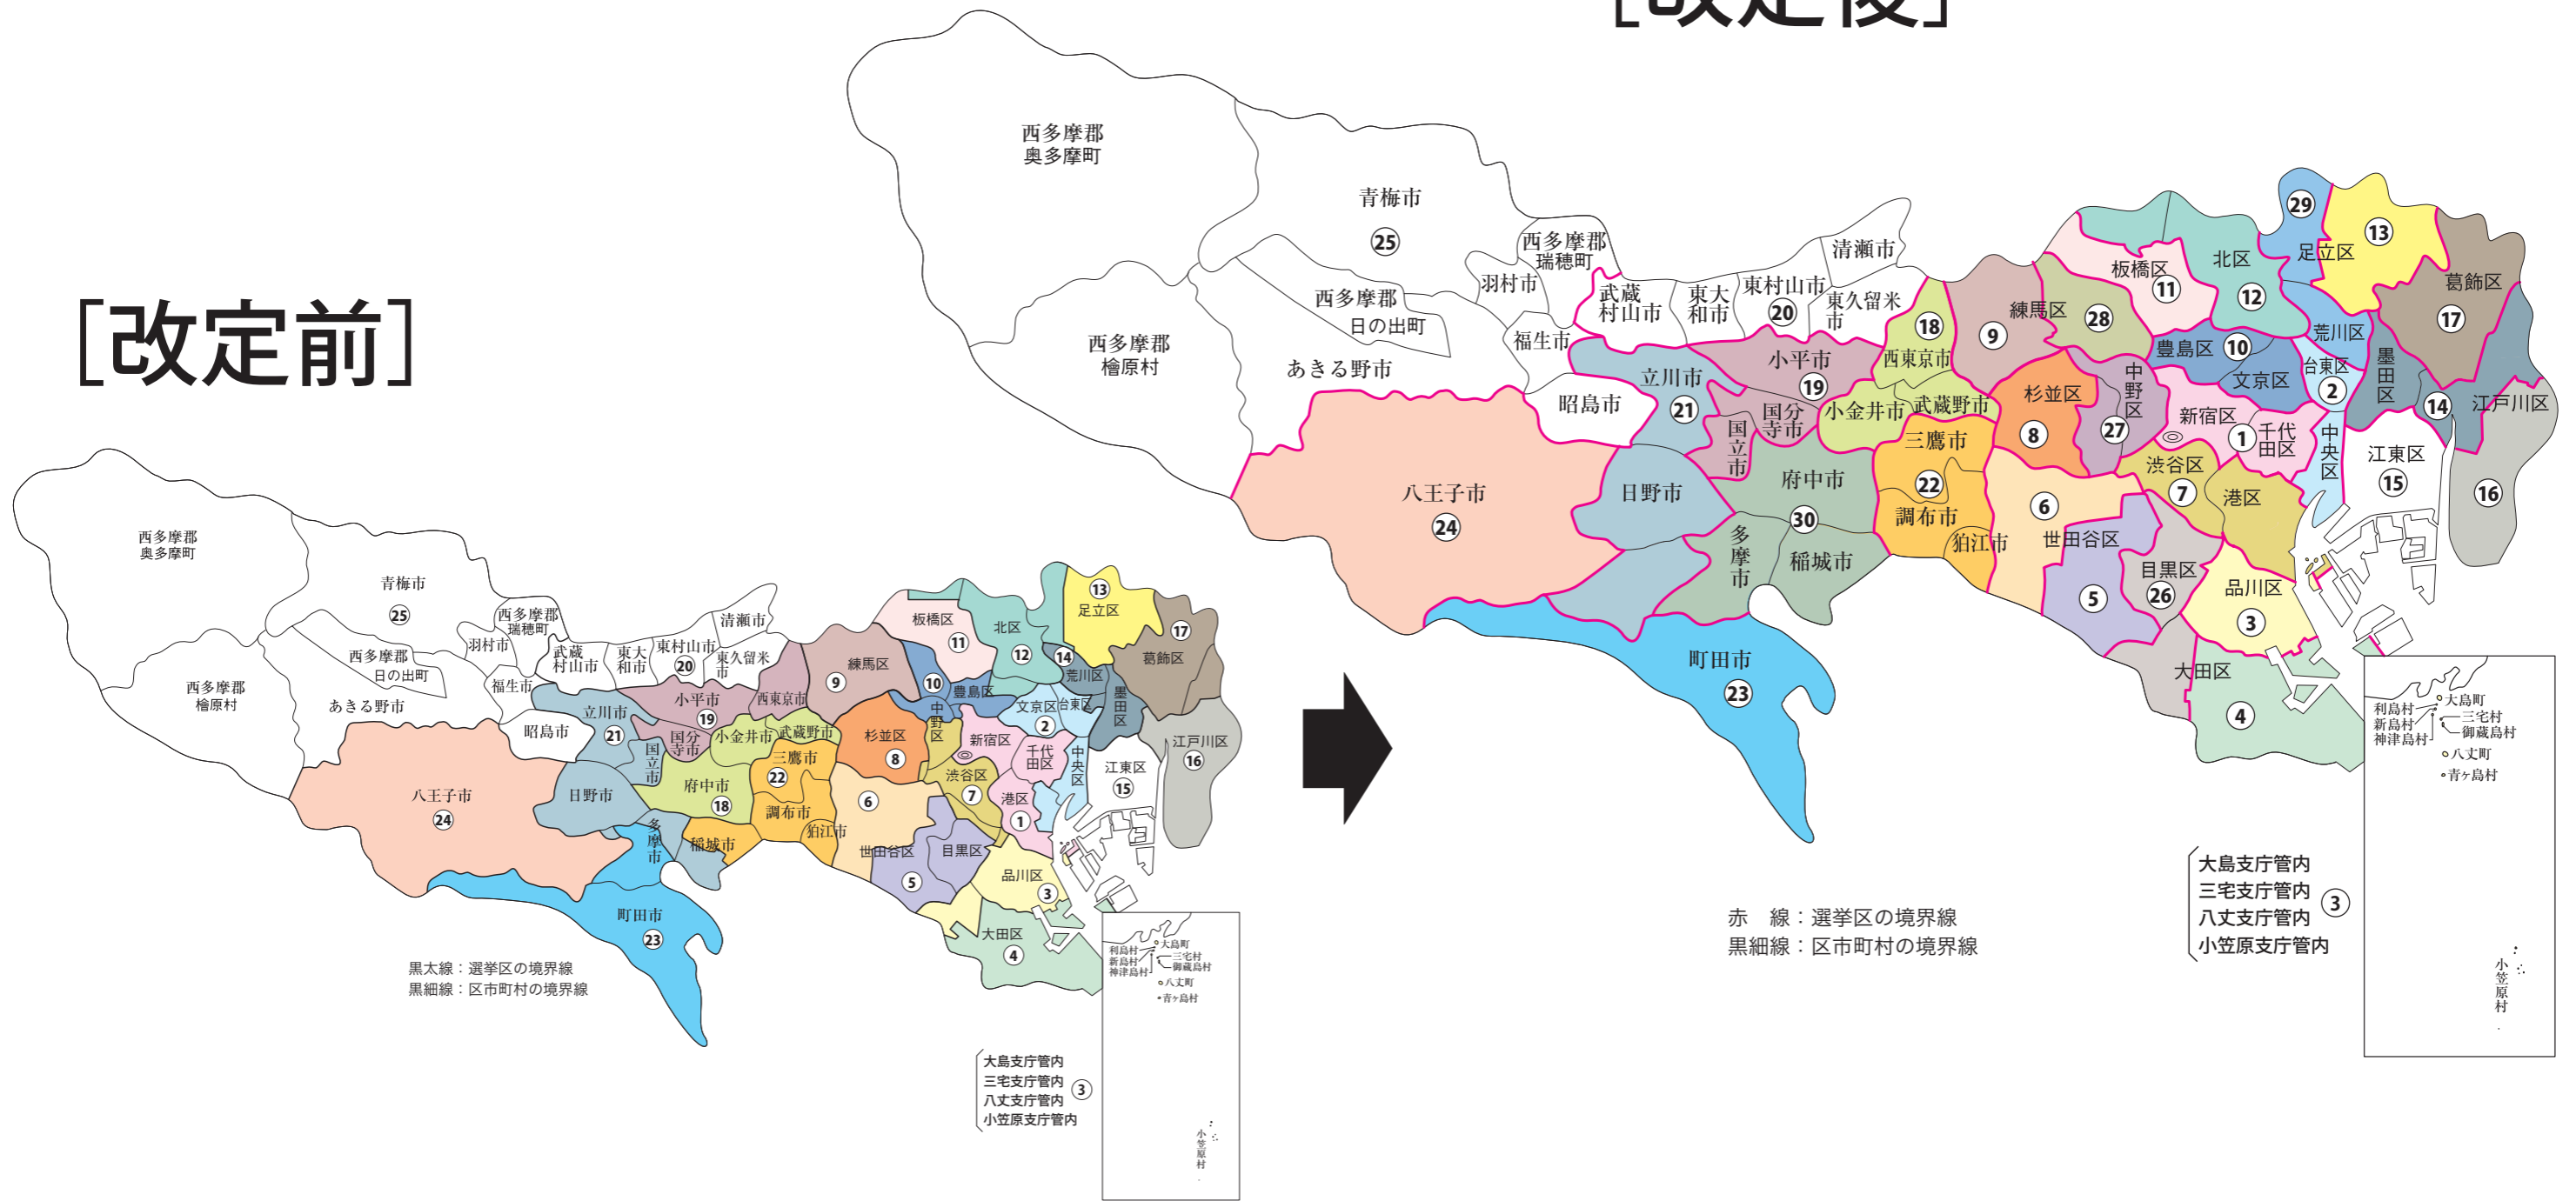

衆議院小選挙区の区割りが 25都道府県140選挙区で変わります。

各都道府県の令和2年国勢調査人口（日本国民の人口）に基づき定数配分を行い、5都県で定数が1～5増加し、10県で定数が1減少します。（10増10減）

定数が増加する団体	定数が減少する団体
埼玉県 (15→16)	宮城県 (6→5)
千葉県 (13→14)	新潟県 (6→5)
東京都 (25→30)	和歌山県 (3→2)
神奈川県 (18→20)	広島県 (7→6)
愛知県 (15→16)	愛媛県 (4→3)
	福島県 (5→4)
	滋賀県 (4→3)
	岡山県 (5→4)
	山口県 (4→3)
	長崎県 (4→3)

適用は

上記の改正は、施行の日(令和4年12月28日)以後初めてその期日を公示される衆議院議員総選挙から適用されます。
なお、この総選挙以前に行われる補欠選挙は、従来の選挙区によって行われます。

～今回の区割り改定と定数改正について～

今回の区割り改定と定数改正は、令和2年の大規模国勢調査の結果による日本国民の人口に基づいて、一票の較差は正のために行われました。

衆議院議員小選挙区の区割り改定は、10年ごとに行われる大規模国勢調査の日本国民の人口に基づき、都道府県ごとの定数配分をいわゆるアダムズ方式により行った上で、各選挙区の人口較差を2倍未満にすることとされています。

比例代表選挙区(ブロック)の定数改正も、10年ごとに行われる大規模国勢調査の日本国民の人口に基づき、いわゆるアダムズ方式により行うこととされています。

衆議院議員選挙の小選挙区が改定されました。
次の衆議院議員総選挙からは、新しい選挙区で選挙が行われます。

東京都

[改定後]

[改定前]

お問い合わせは

- 総務省選挙部
- 都道府県選挙管理委員会
- 市区町村選挙管理委員会

新選挙区

※第15区、第20区、第25区は選挙区の変更はありません。