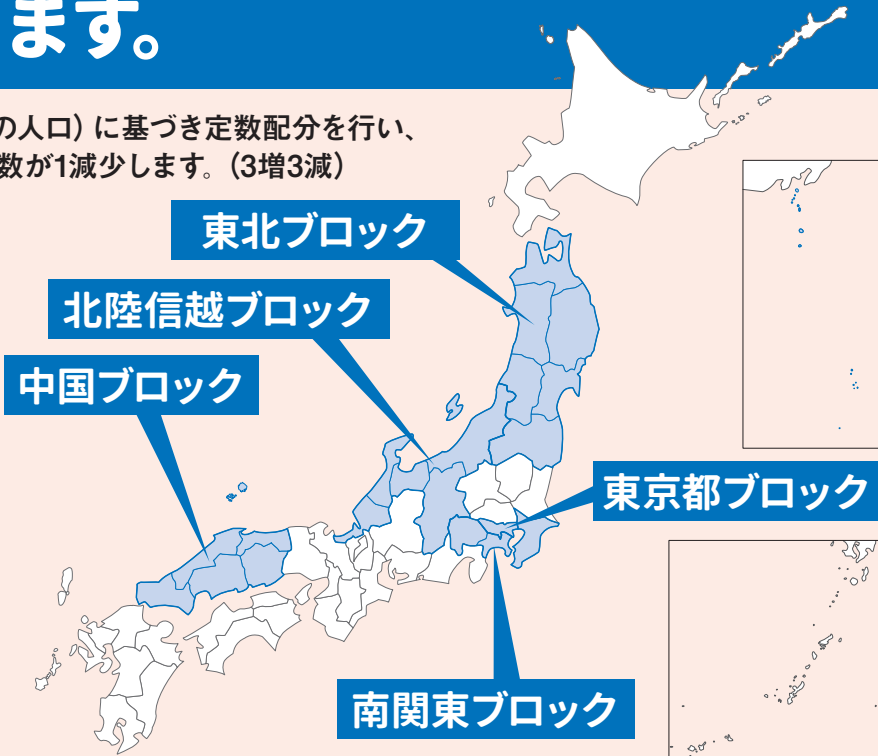

※各都道府県の具体的な区割りについては、総務省、各都道府県選挙管理委員会または各市区町村選挙管理委員会にお問い合わせください。

右図の25都道府県が
衆議院小選挙区の改定の
対象となります。

※今回の衆議院小選挙区の改定内容を記載した地図を、総務省ホームページ

⇨https://www.soumu.go.jp/senkyo/senkyo_s/news/senkyo/shu_kuwari/shu_kuwari_4.htmlに掲載しています。

改定による人口最少選挙区との較差が2倍以上の選挙区の数 (令和2年日本国民の人口)

改定による最大人口較差 (令和2年日本国民の人口)

衆議院比例代表選挙区(ブロック)別定数が5ブロックで変わります。

各ブロックの令和2年国勢調査人口(日本国民の人口)に基づき定数配分を行い、2ブロックで定数が1~2増加し、3ブロックで定数が1減少します。(3増3減)

- 定数が増加するブロック**
 - 南関東ブロック (22⇒23)
(千葉県・神奈川県・山梨県)
 - 東京都ブロック (17⇒19)
- 定数が減少するブロック**
 - 東北ブロック (13⇒12)
(青森県・岩手県・宮城県・秋田県・山形県・福島県)
 - 北陸信越ブロック (11⇒10)
(新潟県・富山県・石川県・福井県・長野県)
 - 中国ブロック (11⇒10)
(鳥取県・島根県・岡山県・広島県・山口県)

適用は

上記の改正は、施行の日(令和4年12月28日)以後初めてその期日を公示される衆議院議員総選挙から適用されます。
なお、この総選挙以前に行われる補欠選挙は、従来の選挙区によって行われます。

～今回の区割り改定と定数改正について～

今回の区割り改定と定数改正は、令和2年の大規模国勢調査の結果による日本国民の人口に基づいて、一票の較差は正のために行われました。

衆議院議員小選挙区の区割り改定は、10年ごとに行われる大規模国勢調査の日本国民の人口に基づき、都道府県ごとの定数配分をいわゆるアダムズ方式により行った上で、各選挙区の人口較差を2倍未満にすることとされています。

比例代表選挙区(ブロック)の定数改正も、10年ごとに行われる大規模国勢調査の日本国民の人口に基づき、いわゆるアダムズ方式により行うこととされています。

衆議院議員選挙の小選挙区が改定されました。
次の衆議院議員総選挙からは、新しい選挙区で選挙が行われます。

東京都

[改定後]

[改定前]

お問い合わせは

- 総務省選挙部
- 都道府県選挙管理委員会
- 市区町村選挙管理委員会

新選挙区