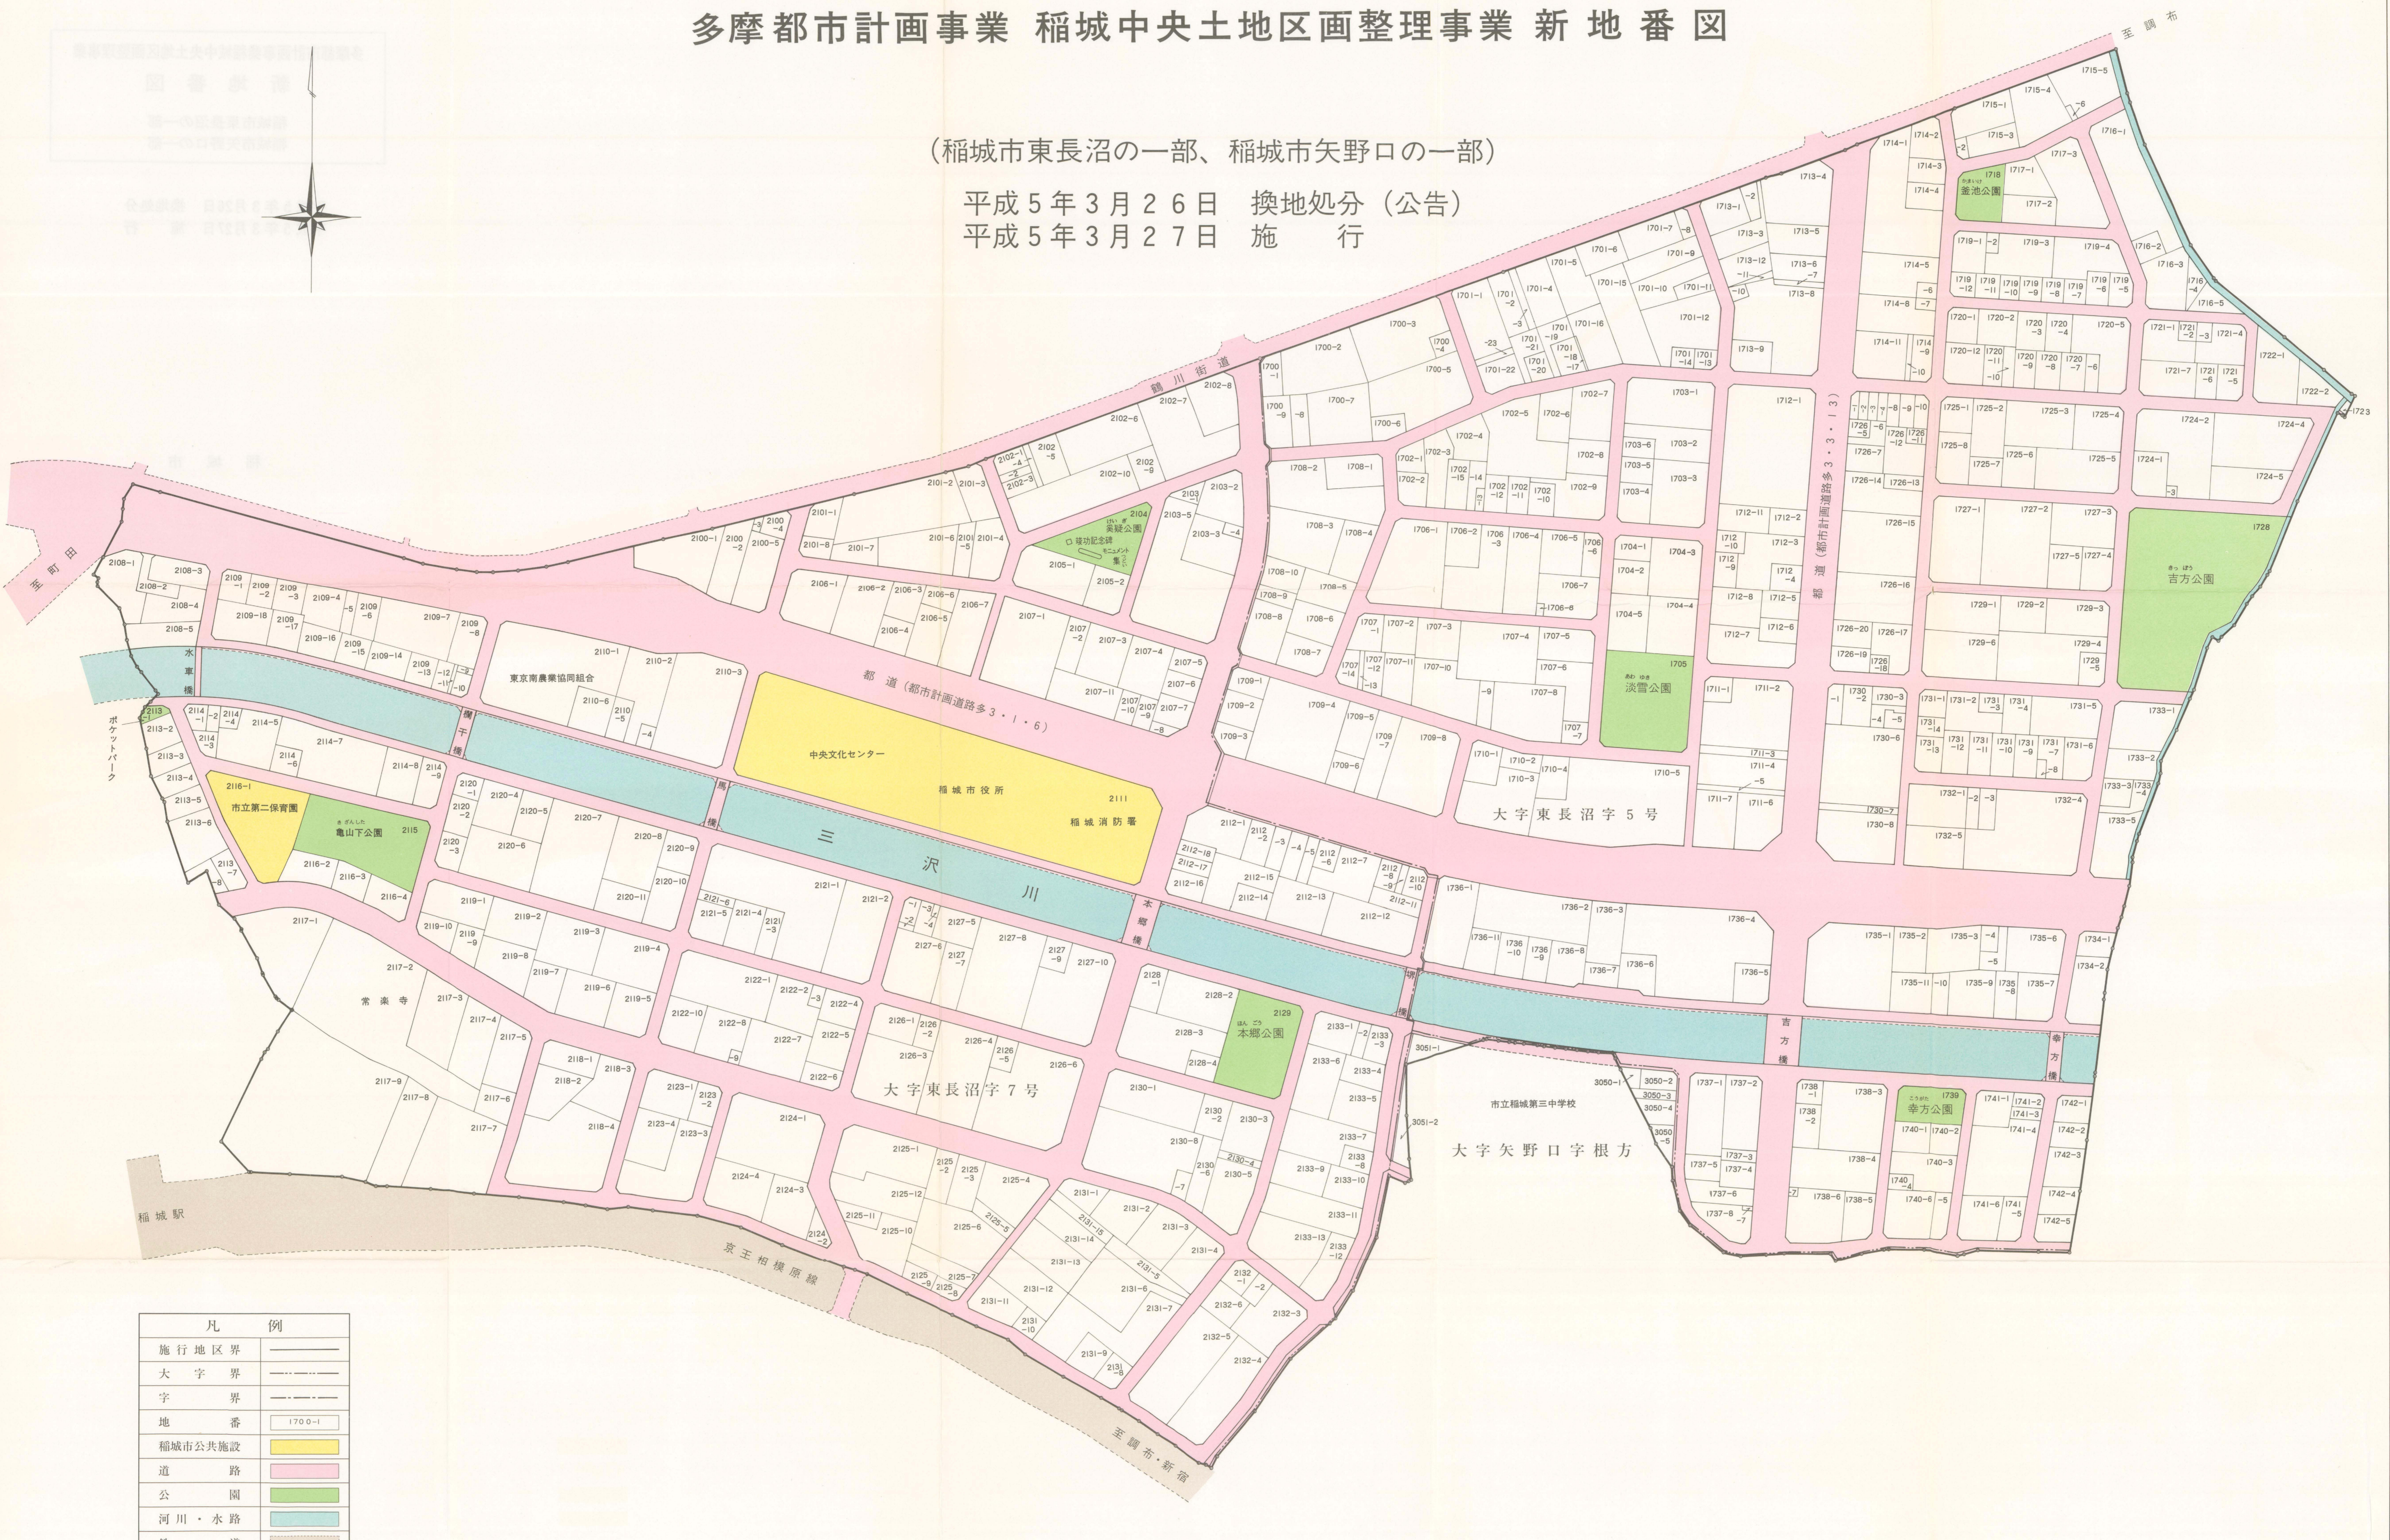

多摩都市計画事業稲城中央土地区画整理事業

新 地 番 図

稲城市東長沼の一部  
稲城市矢野口の一部

平成5年3月26日 換地処分  
平成5年3月27日 施 行

稲 城 市

# 多摩都市計画事業 稲城中央土地区画整理事業 新地番図

(稲城市東長沼の一部、稲城市矢野口の一部)

平成5年3月26日 換地処分(公告)  
平成5年3月27日 施行

凡 例	
施行地区界	———
大字界	———
字界	———
地番	1700-1
稲城市公共施設	■
道路	■
公園	■
河川・水路	■
鉄道	■