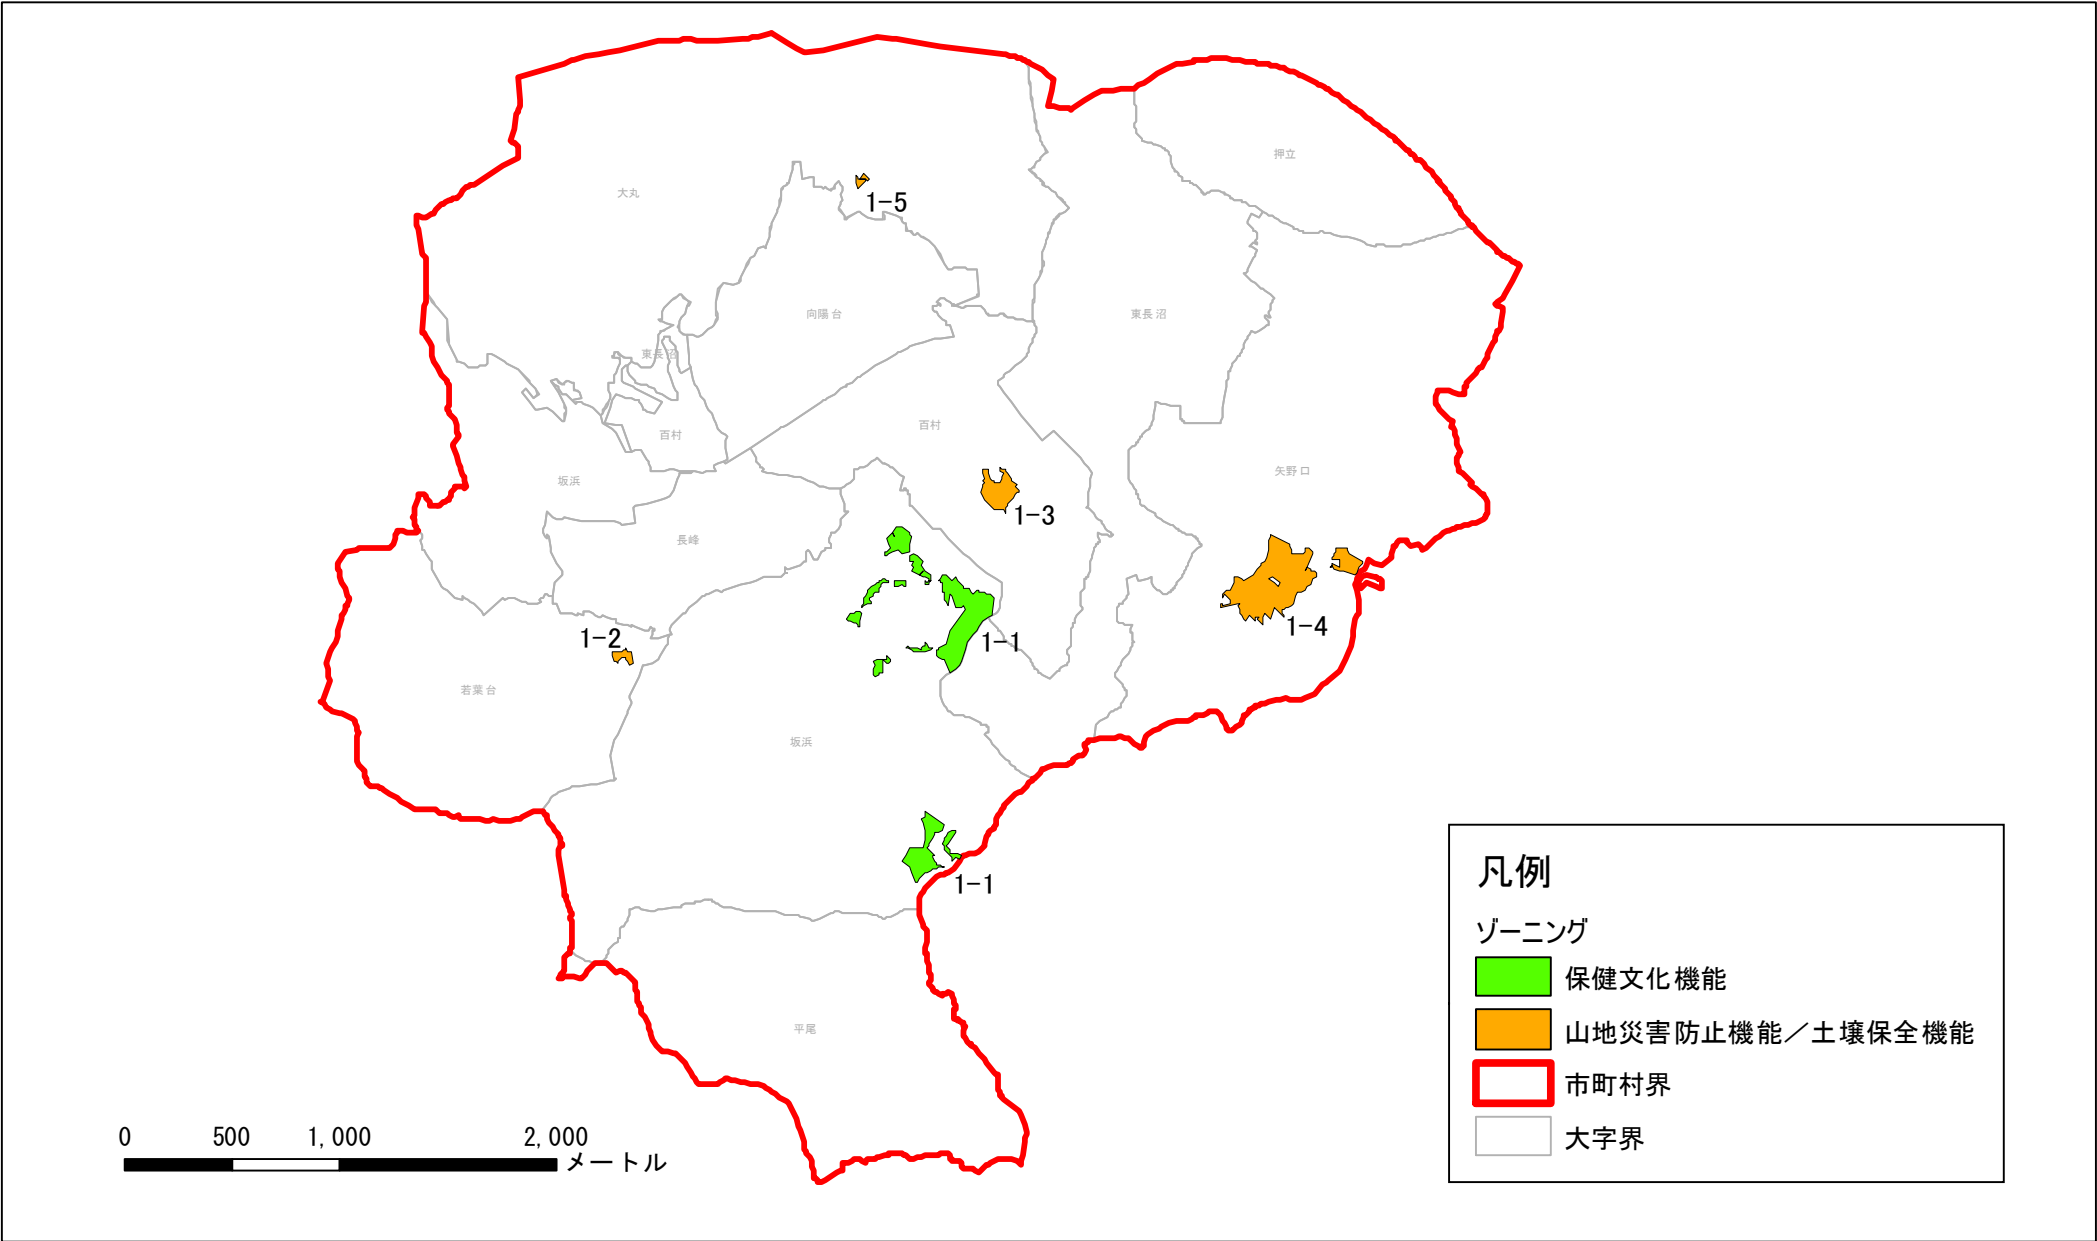

稲城市森林整備計画概要図

(公益的機能別施業森林の区域)

1:35,000
(縮尺はA4判印刷時)

この地図は、国土地理院長の承認（平成24関公第269号）を得て作成した東京都地形図（S=1:2,500）を複製（31都市基交第1214号）して作成したものである。無断複製を禁ずる。