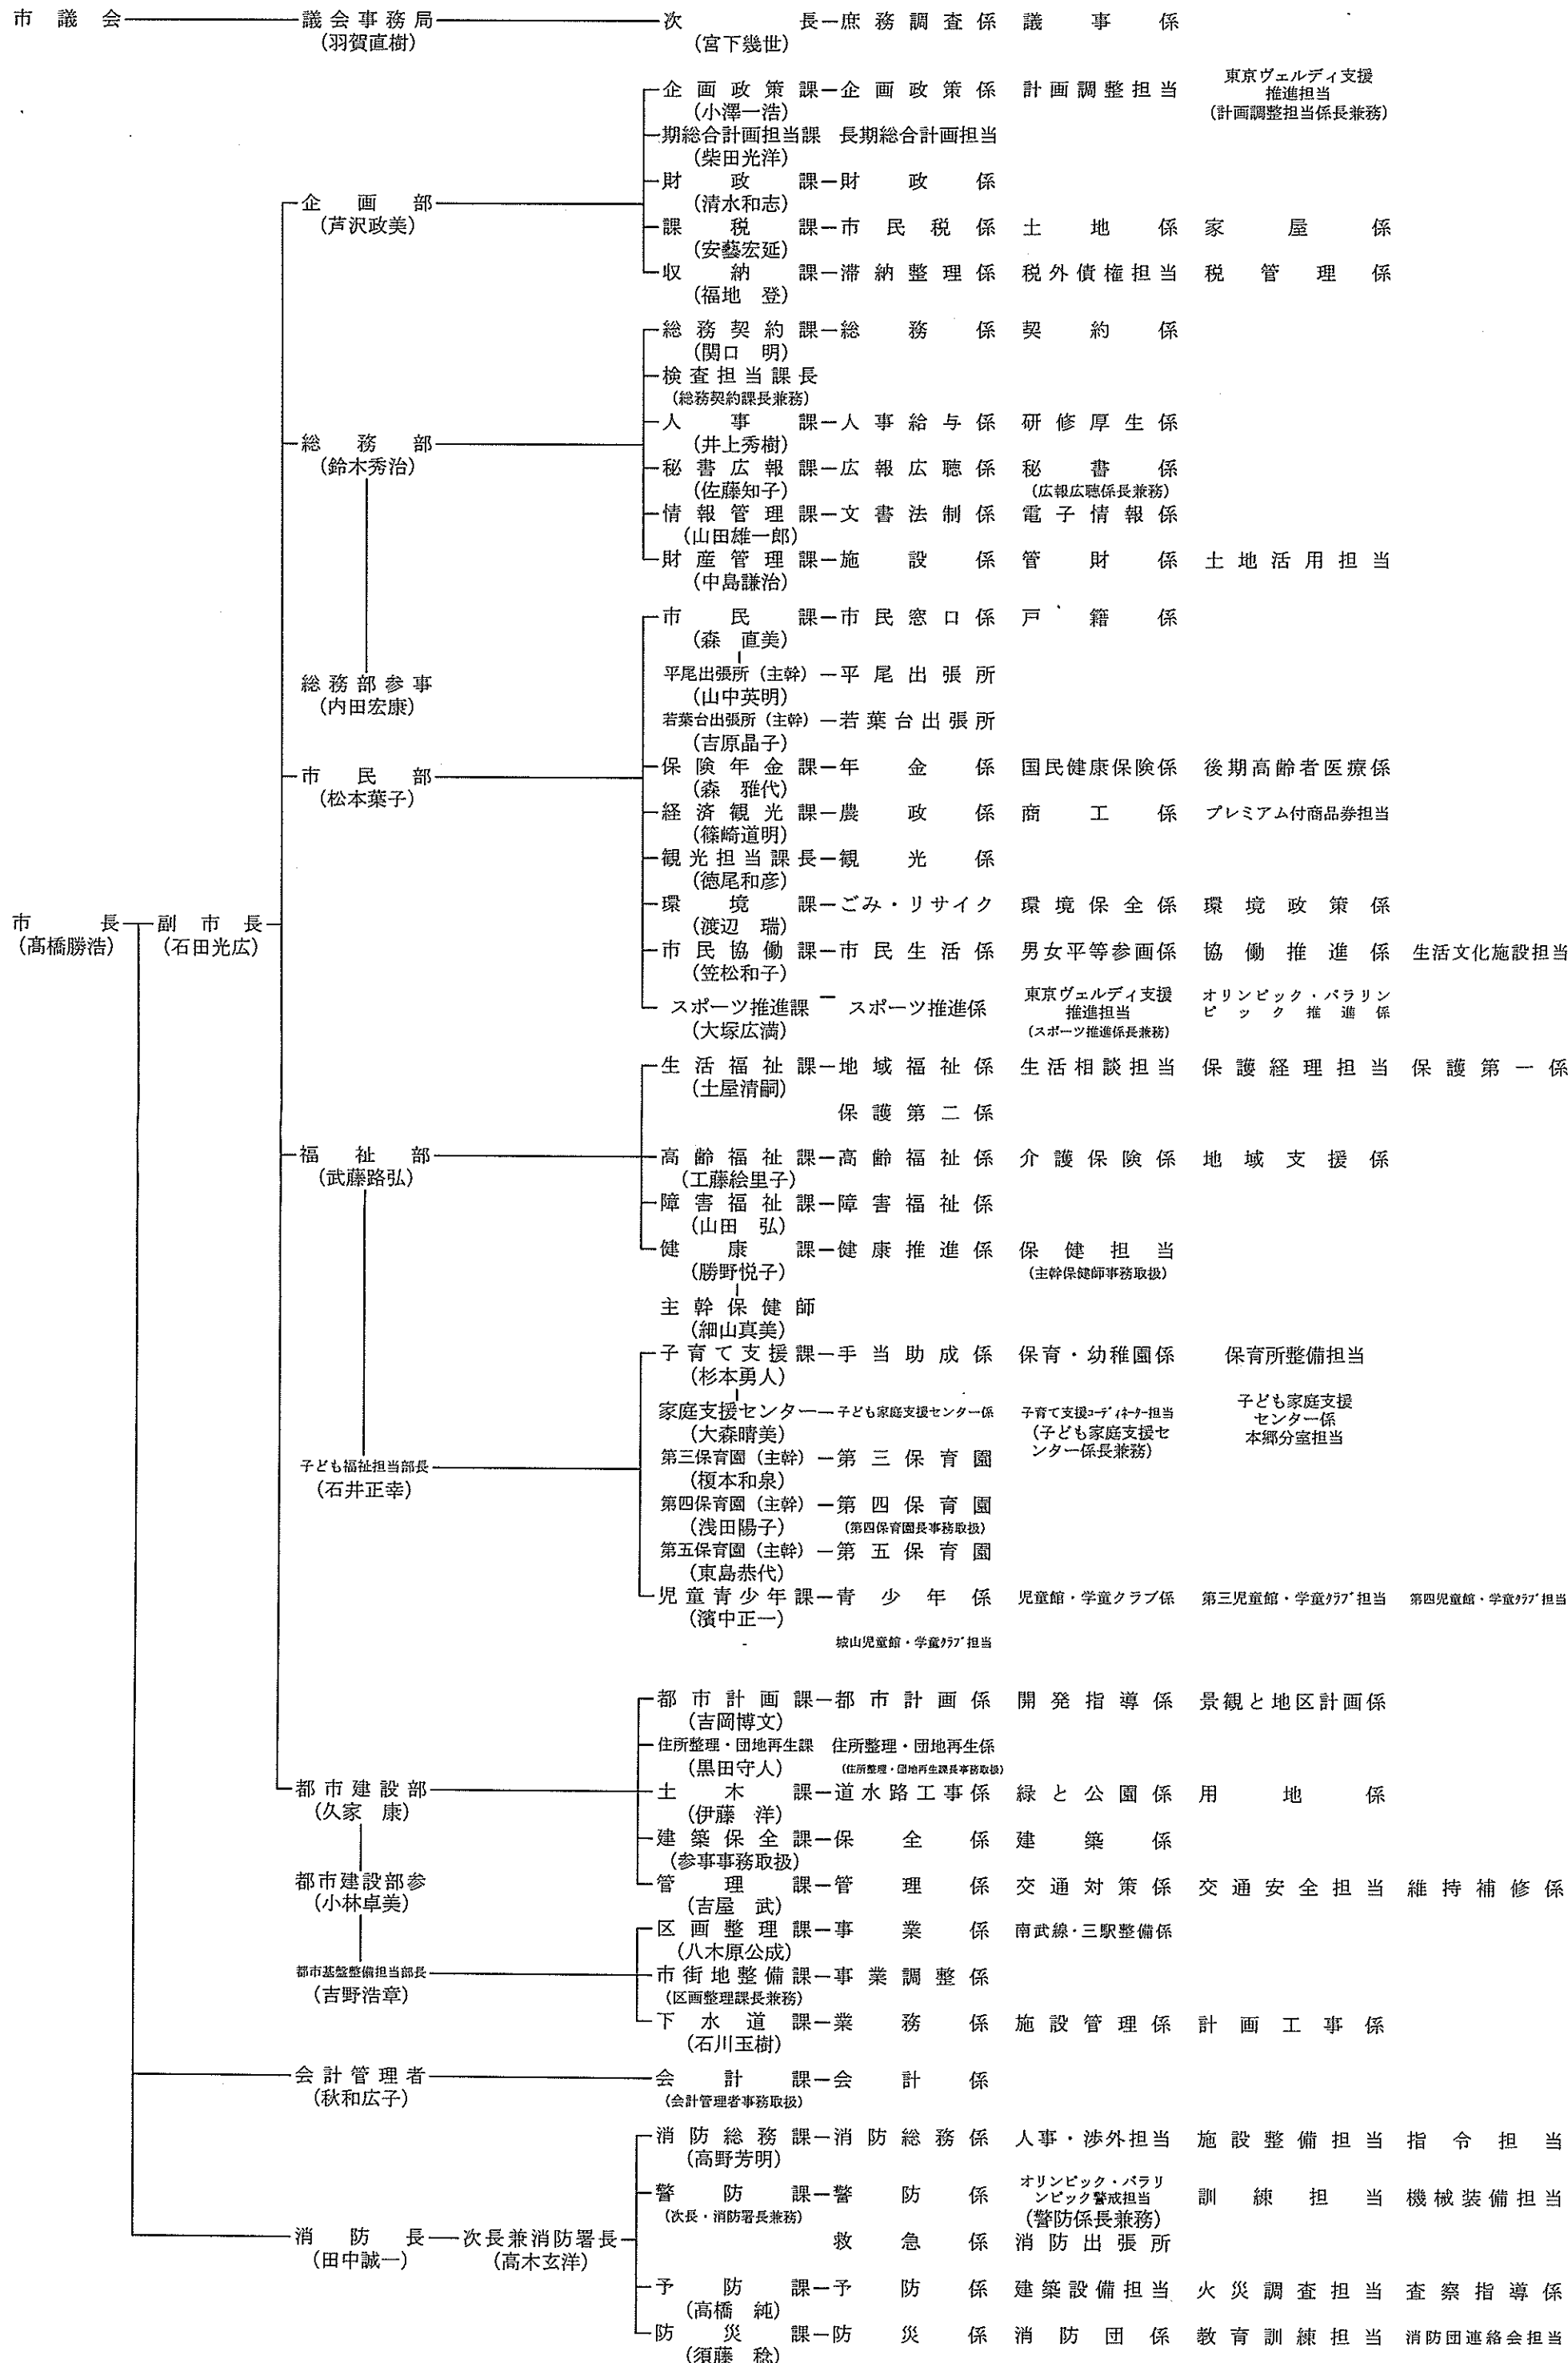

稲 城 市 組 織 機 構 図

(平成31年4月1日現在)

稲 城 市 組 織 機 構 図

(平成31年4月1日現在)

【稲城市立病院】