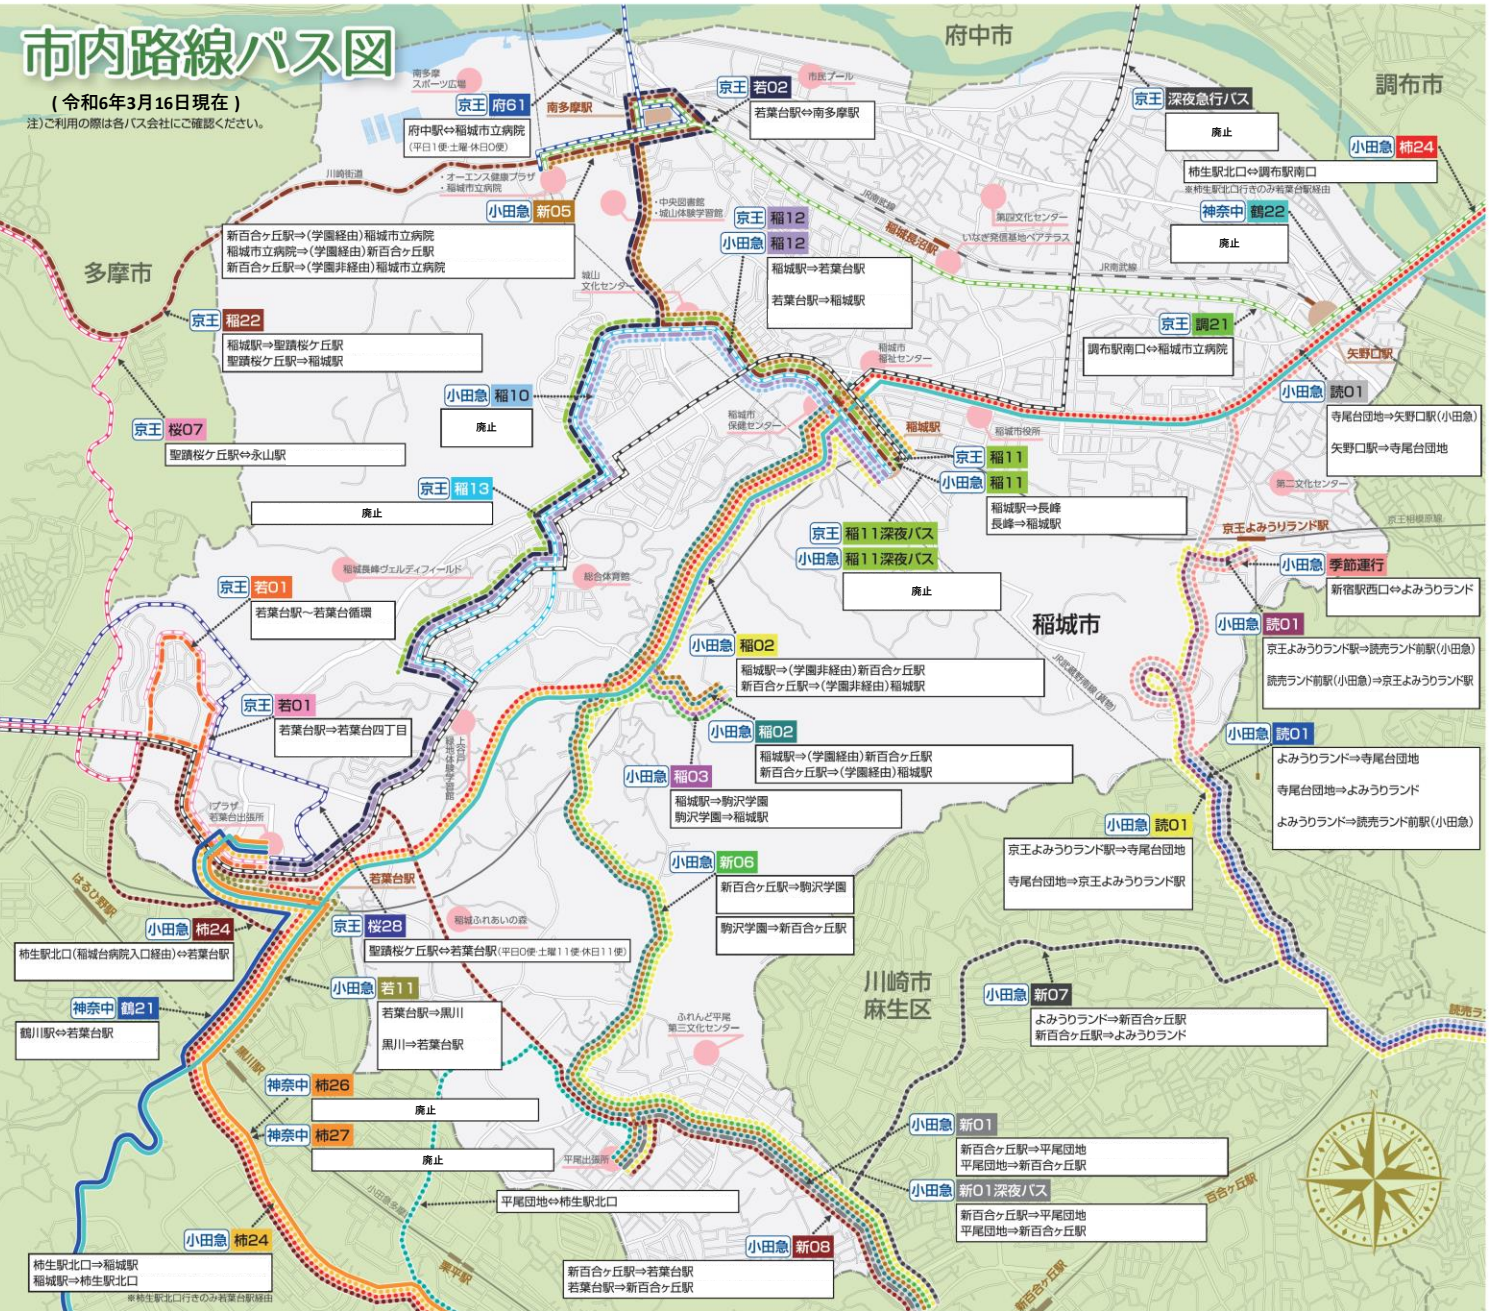

市内路線バス図

(令和6年3月16日現在)

(注)ご利用の際は各バス会社に確認ください。

小田急バス

稲02	新05
稲02	新06
稲03	新07
	新08
	読01
	読01
稲12	読01
柿24	読01
柿24	若11
柿24	季節運行
新01	
深夜バス	

■小田急バスHP [時刻表・路線図等 / パソコン]
<https://www.odakyubus.co.jp/>
 ■小田急路線バスナビ [時刻表・到着時間等 / パソコン・携帯]
<https://odakyu.bus-navigation.jp/>
 [お客さまセンター] 03-5313-8330

京王バス

稲11	調21
稲12	府61
	若01
	若01
稲22	若02
桜07	
桜28	

■京王バスHP [パソコン]
<https://www.keio-bus.com/>
 ■京王バスHP [時刻表・運賃案内 / 携帯]
<https://www.bus-navi.com/>
 [乗合事業担当] 042-352-3713

神奈川中央交通

鶴21	
-----	--

空港連絡バス

予約電話 03-5376-2222 (9:00~20:00)
 パソコン及びスマホ予約サイトの「ハイウェイ(ストリートコム)」を検索
京王バス・東京空港交通(リムジンバス)
 ① 羽田空港線 若葉台駅→稲城駅→羽田空港(1日6便)
 ② 成田空港線 若葉台駅→稲城駅→成田空港(1日3便)
 ③ 成田空港線 成田空港→若葉台駅→稲城駅(1日4便)
※羽田空港発及び成田空港線は調布駅を経由いたします。
 [京王バス(株)南大沢営業所] 042-677-1616
 [リムジンバス予約案内センター] 03-3665-7220