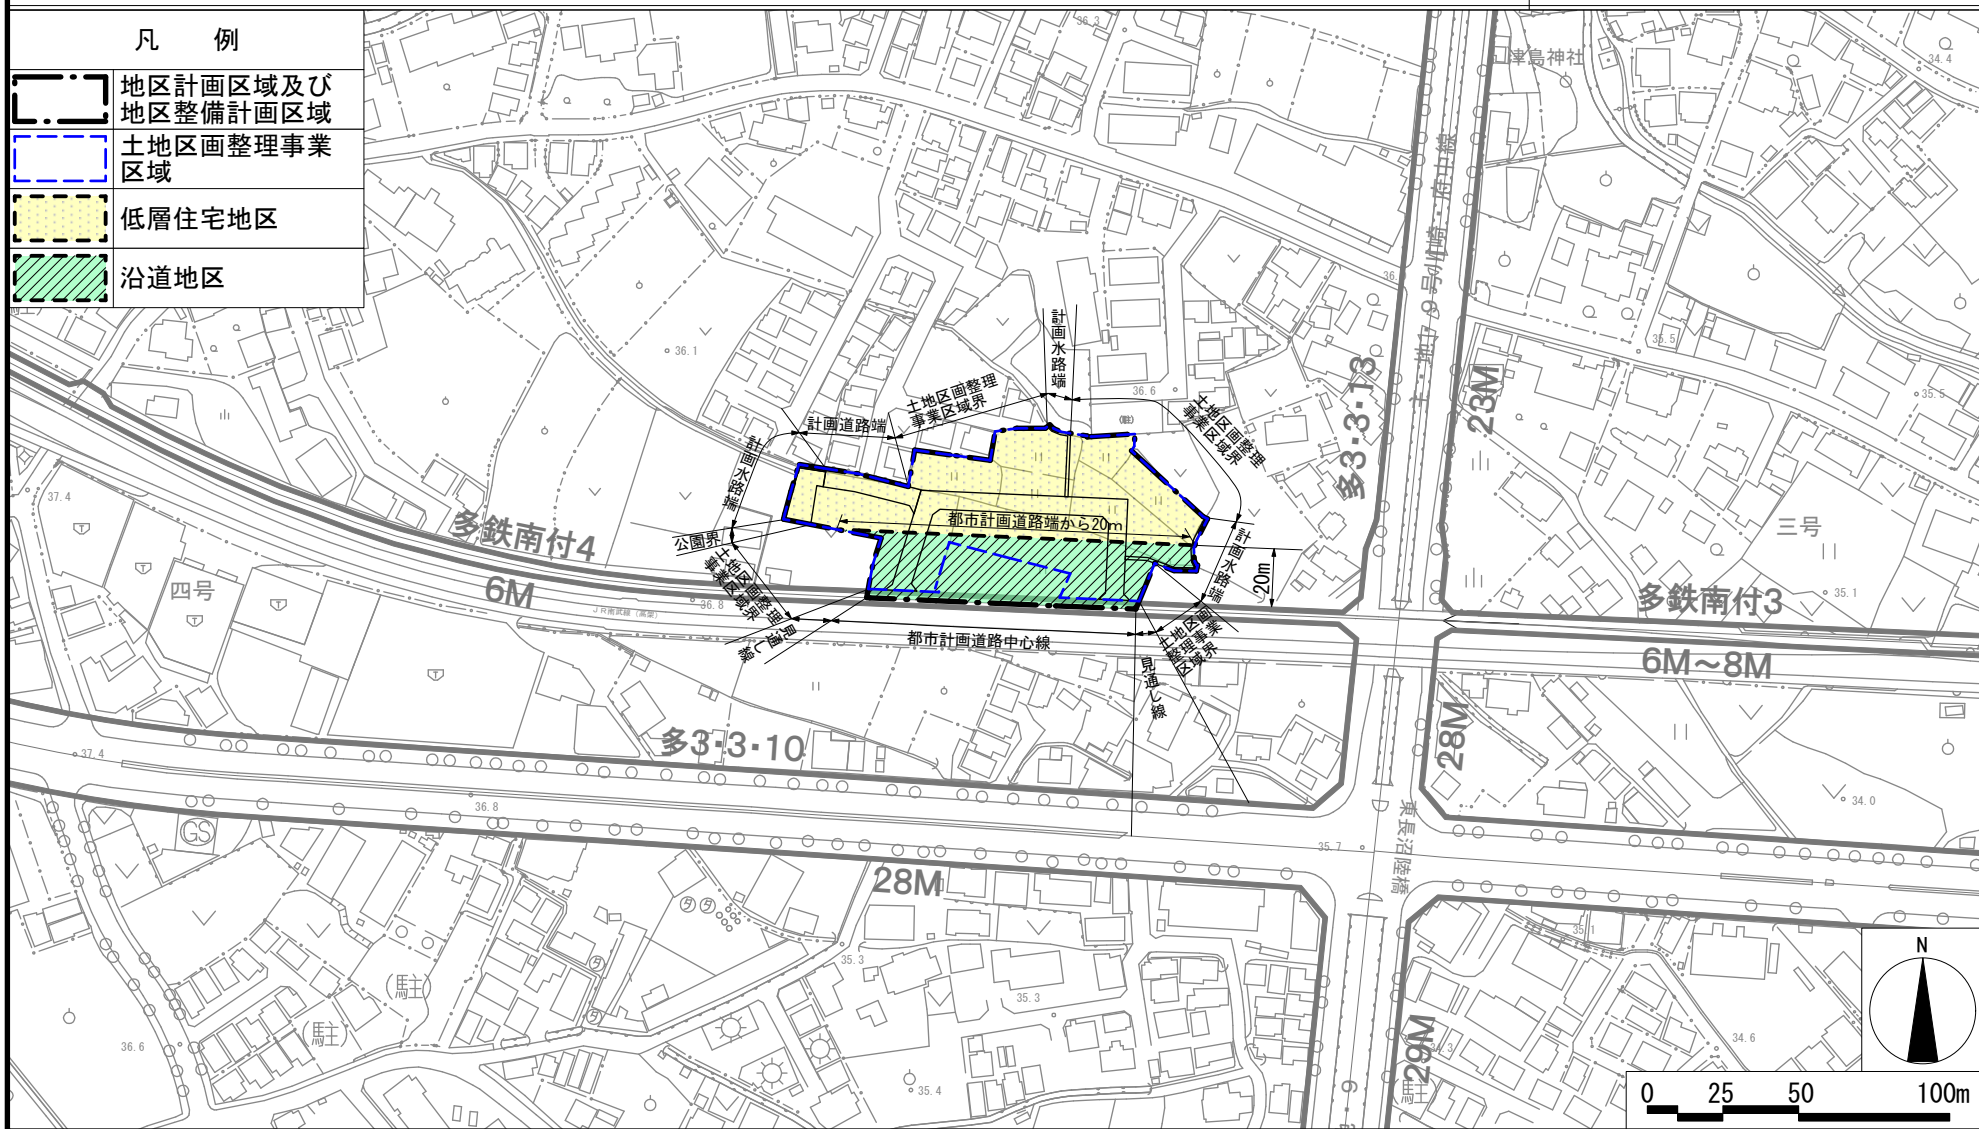

# 多摩都市計画地区計画 稲城長沼駅東地区地区計画

## 計画図 1

[稲城市決定]