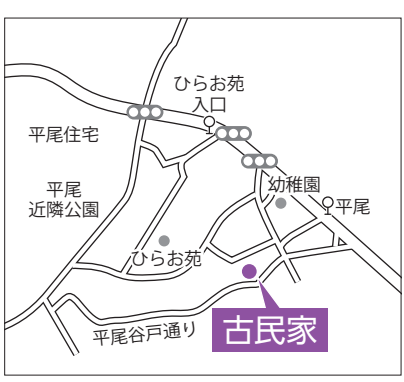

第12回 平尾まつり

第三文化センター ふれんど平尾

第三文化センター、ふれんど平尾で活動する団体が多彩な催しを行います。

▷期日 11月10日(日)
▷時間 午前10時〜午後3時(オープニングセレモニー午前9時半〜ふれんど平尾)(クロージングセレモニー午後3時〜第三文化センター児童館)
▷部門 展示・体験、ステージ、模擬店、児童館コーナー
▷問合せ 第三公民館☎(331)0230
ふれんど平尾☎(350)1131

第30回城山文化センターまつり

〜笑顔の明日へ城山まつり〜

今年もまつりを開催します。公民館で活動する様々なサークルや団体が、日頃の成果を披露します。熱気ある会場に足を運んで地域のふれあいの場を広げましょう。

▷日時 11月16日(土)午前9時45分〜開会式
11月17日(日)午後3時10分〜閉会式
▷部門 展示、ステージ、イベント、模擬店、児童館コーナー
※開会式、閉会式は正面玄関前で行います。(悪天の場合公民館1階ロビーで行います。)
※内容が変更になる場合がございます。詳しくはまつりチラシ・児童館だより、HPでご覧ください。
※今年も東京都立若葉総合高等学校の生徒が参加します。
▷問合せ 城山公民館

主催事業のご案内

中央公民館[東長沼]
(生涯学習課)
☎042-377-2121
FAX042-379-0491

第二公民館[矢野口]
☎042-378-0567
FAX042-378-0568

第三公民館[平尾]
☎042-331-0230
FAX042-331-0229

第四公民館[東長沼]
☎042-377-4406
FAX042-377-4488

城山公民館[向陽台]
☎042-379-5411
FAX042-379-5288

郷土資料室[平尾]
☎&FAX042-331-0660

総合体育館
☎042-331-7151
FAX042-331-7181

稲城長峰ヴェルディフィールド
☎042-401-3960
FAX042-401-3961

スポーツ推進課
☎042-378-2111
FAX042-379-3600

なるべく公共交通機関をご利用ください。

▼日時 ①10月23日(水)午前9時
半〜11時半②11月6日(水)午前9時半〜11時半

▼会場 平尾2の45の19
▼行き方 稲城駅から新百合ヶ丘行きバスで「平尾」下車、徒歩

▼参加費 無料(但し、折り紙材料費三〇〇円を3回目に集め

高齢者対象講座 「いきいきシニアライフ」

いつまでも健康で豊かな生活を送るために、みんなで楽しく学びましょう。

▷期日 11月5日(火)・12日(火)・19日(火)・26日(火)
▷時間 午前10時〜正午
▷会場 第二文化センター
▷対象 市内在住・在勤の概ね60歳以上の方
▷定員 20人(先着順)
※講師・内容等詳細は二次元バーコードより

約5分
▽古民家の概要
○母屋 天保14年(1843年)建造。木造平屋建て、寄棟造り菅葺き。名士の格式を示す構造(接客用玄関など)が見られる。○土蔵 明治26年(1893年)建造。土蔵造り二階建て。
▽その他 駐車場はありませんので、車での来場はご遠慮ください。
▽申込・問合せ 郷土資料室

▼日時 11月9日(土)、10日(日)、16日(土)、17日(日)、24日(日)、12月12日(木)、15日(日)、1月18日(土)、23日(木)、26日(日)(全10回)
※時間・内容・持ち物等詳細は二次元バーコードより

「陶芸講座」

4年ぶりの陶芸講座を開講します。初めての方向けの本講座で世界に一つのあなただけの器作りに挑戦しませんか。

▷期日 11月9日(土)、10日(日)、16日(土)、17日(日)、24日(日)、12月12日(木)、15日(日)、1月18日(土)、23日(木)、26日(日)(全10回)
▷時間 午前9時〜午後3時半(受付:午前8時半〜8時45分)
▷集合・解散場所 京王相模原線稲城駅(改札内又は改札外)
▷内容 日野市にある高幡不動

中高生のための「脳イキキ」講座

脳が喜ぶ栄養と運動ってなんだろう?

▷期日 10月30日(水)、11月6日(水)
▷時間 午前9時半〜午後0時半
▷会場 第四文化センター
▷対象 市内在住・在勤・在学の方(概ね60歳以上の方※全日程受講可能な方)
▷講師 高橋 真珠子氏(管理栄養士・健康運動指導士)
▷定員 12人(先着順)
▷費用 八〇〇円(調理用食材費実費)
※内容・持ち物等詳細は二次元バーコードより

子どもと一緒に悩んでみる 全ての親への保育者全5回

子どもの成長に伴い、悩みや課題は変わっていきます。具体的な接し方や心構えなど、多面的な切り口から理解を深め、また親同士が交流できる機会となる講座です。

▷期日 ①11月12日(火)、②19日(火)、③27日(水)、④12月4日(水)、⑤11日(水)
▷時間 ①午前10時〜11時、②午後1時〜3時、③④⑤午前10時〜正午
▷会場 第三文化センター
▷対象 市内在住・在勤・在学の方(すべての回に参加できる方優先)
▷受講定員 20人(先着順)
▷保育定員 12人(1歳から就学前)※子どもと同室で受講はできません
▷参加費 無料
※内容・講師等詳細は二次元バーコードより

▽申込・問合せ 第二公民館
市民企画提案による公民館主催講座

▽持ち物 フェイスタオル、ハサミ
▽申込方法 10月18日(金)午前10時から来館または電話にて受付。(来館優先)
▽申込・問合せ 第二公民館
市民企画提案による公民館主催講座

▽期日 ①11月12日(火)、②19日(火)、③27日(水)、④12月4日(水)、⑤11日(水)
▷時間 ①午前10時〜11時、②午後1時〜3時、③④⑤午前10時〜正午
▷会場 第三文化センター
▷対象 市内在住・在勤・在学の方(すべての回に参加できる方優先)
▷受講定員 20人(先着順)
▷保育定員 12人(1歳から就学前)※子どもと同室で受講はできません
▷参加費 無料
※内容・講師等詳細は二次元バーコードより

総合型地域スポーツクラブ iクラブ

【参加申し込みについて】
▶申込期間 毎月16日の正午から各開催日の3日前まで。体験は希望日を明記してください(先着順)。
▶申込・問合せ先 ホームページ(https://www.inagi-iclub.org/)からお申込みください。
☒info@inagi-iclub.org ☎331-8866(火〜金 正午〜午後4時)

事業名・内容	期日	時間	対象	定員	費用	会場	講師	持ち物
ボールコンディショニング(体験会) どちらのコースも経験を問わず受講可。円筒形のボールを使って、肩や首のこりを解消。体の歪みを改善し、コンディショニングを整えます。	毎週火曜日	リラックスコース 午前9時15分〜10時半 体力UPコース 午前10時半〜11時45分	成人	若干名 5人	体験(1回)550円 ※通常レッスン 会員1回 550円 一般1回 850円	総合体育館	島 啓子氏 (JCCAアドバンストトレーナー)	運動できる服装 タオル 飲み物
チア教室 年少クラス(追加募集・1回体験) 基礎トレーニングで、運動能力の向上をめざします。	10月24日(木) ※通常レッスン 毎週木曜日	午後3時40分〜4時半	年少児	5人	体験(1回)550円 ※通常レッスン 会員1回 850円	総合体育館	新木 るり氏 (幼児体育指導者) 他	運動できる服装 タオル 飲み物 室内用運動靴
小学生体験ボクシング トレーナーのミットにパンチを打って、簡単、安全、楽しいボクシングに挑戦しよう。	11月15日(金)	午後4時〜5時	小学生	30人	550円	総合体育館	坂田 健史氏 (元WBA世界フライ級チャンピオン) 晝間 貴司氏 (ボクシングトレーナー)	運動できる服装 軍手 タオル 飲み物 室内用運動靴
11月ボルダリング ・スクール ・教室 ・個人開放 ・体験会	iクラブホームページのボルダリングページ(右記)で内容をご確認ください。申込みは同ページ内「ボルダリング参加申込み」からお願いします。ただし、個人開放は当日iクラブ事務所(総合体育館2階)にて受付となります。					総合体育館	一般社団法人 JAPAN OUTDOOR LIFE(JOL) 指導員	運動できる服装 タオル 飲み物 室内用運動靴

▽参加費 無料※現地までの往復交通費は各自負担です
▽持ち物 昼食、飲み物、雨具、タオル、飲み物、室内用運動靴
▽申込・問合せ 総合体育館