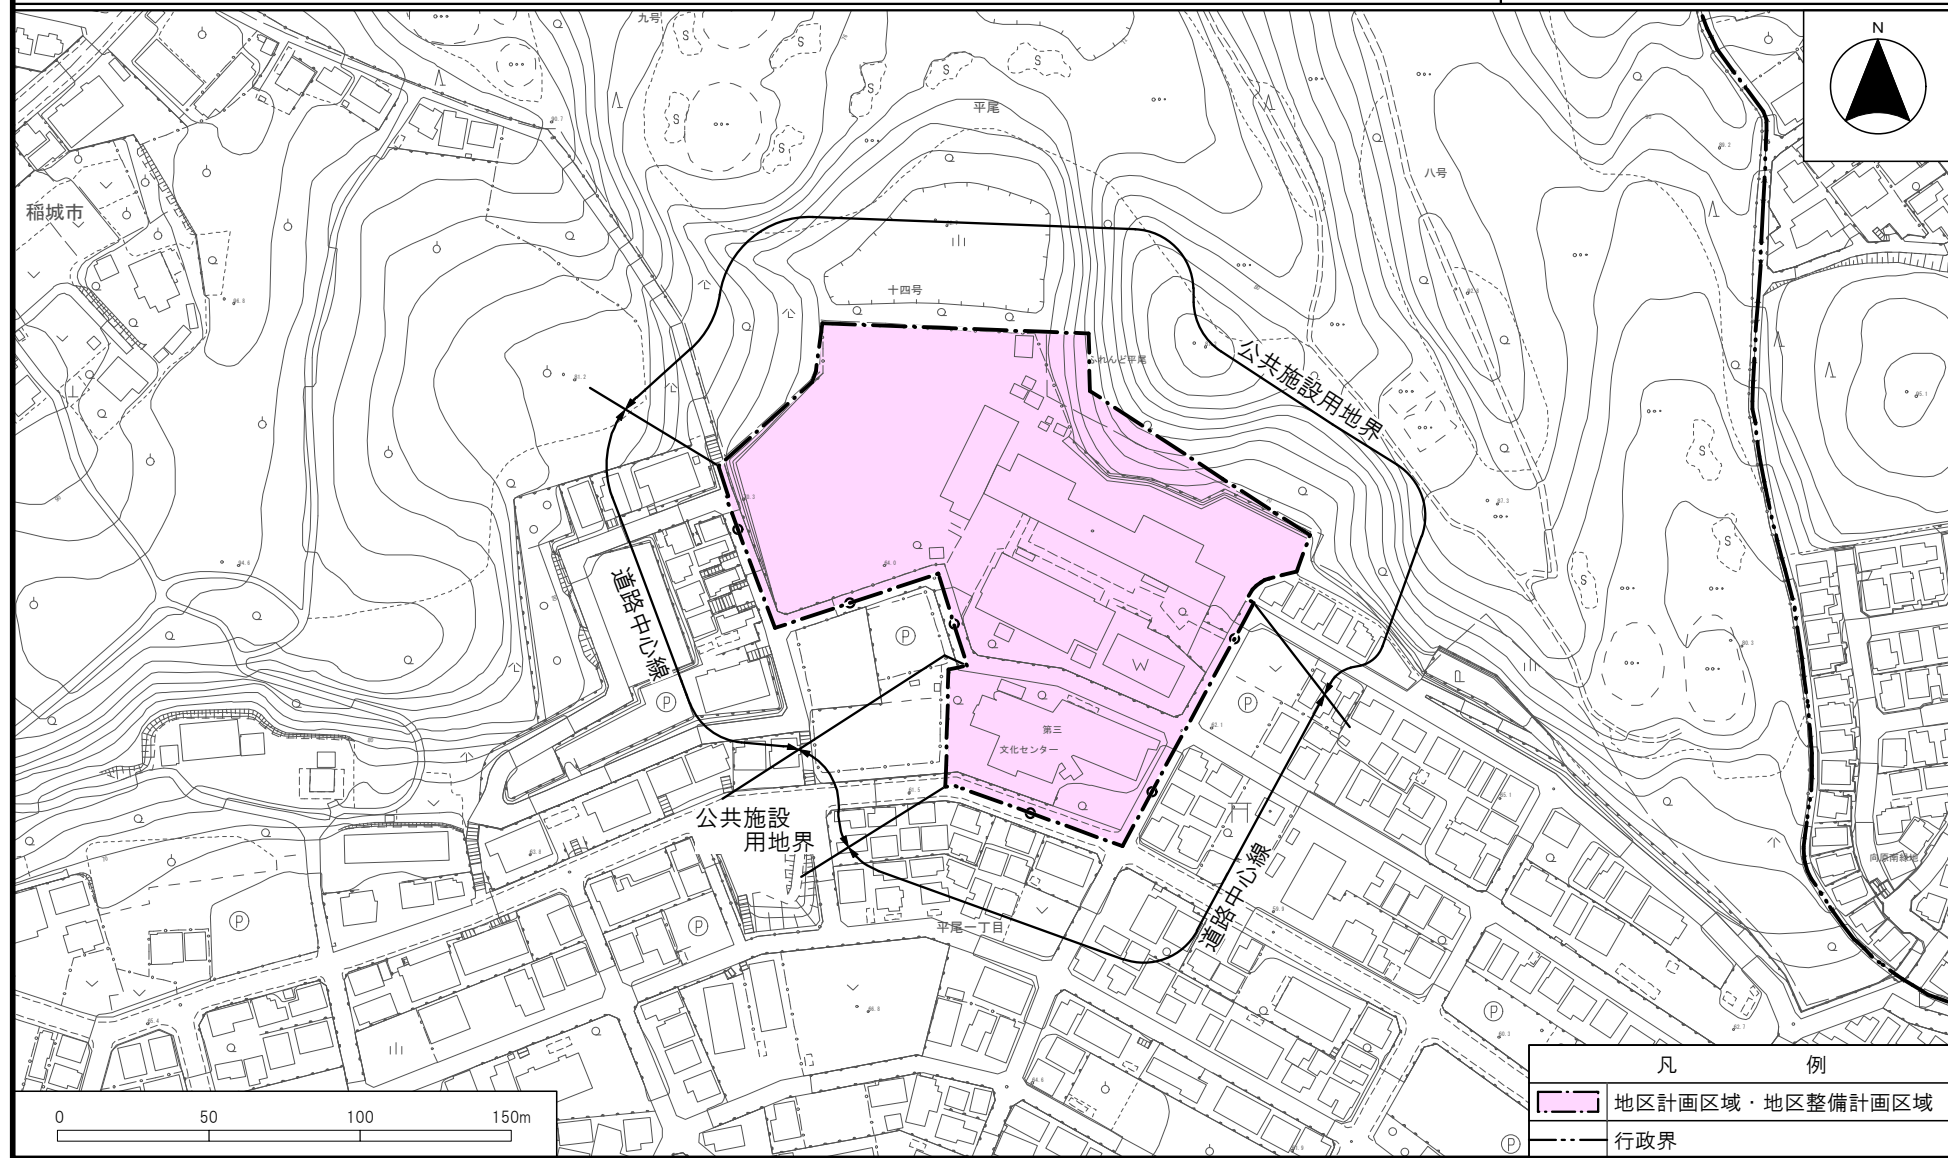

多摩都市計画地区計画 第三文化センター周辺地区地区計画

位置図

[稲城市決定]

多摩都市計画地区計画 第三文化センター周辺地区地区計画

計画図 [稲城市決定]

凡 例	
	地区計画区域・地区整備計画区域
	行政界