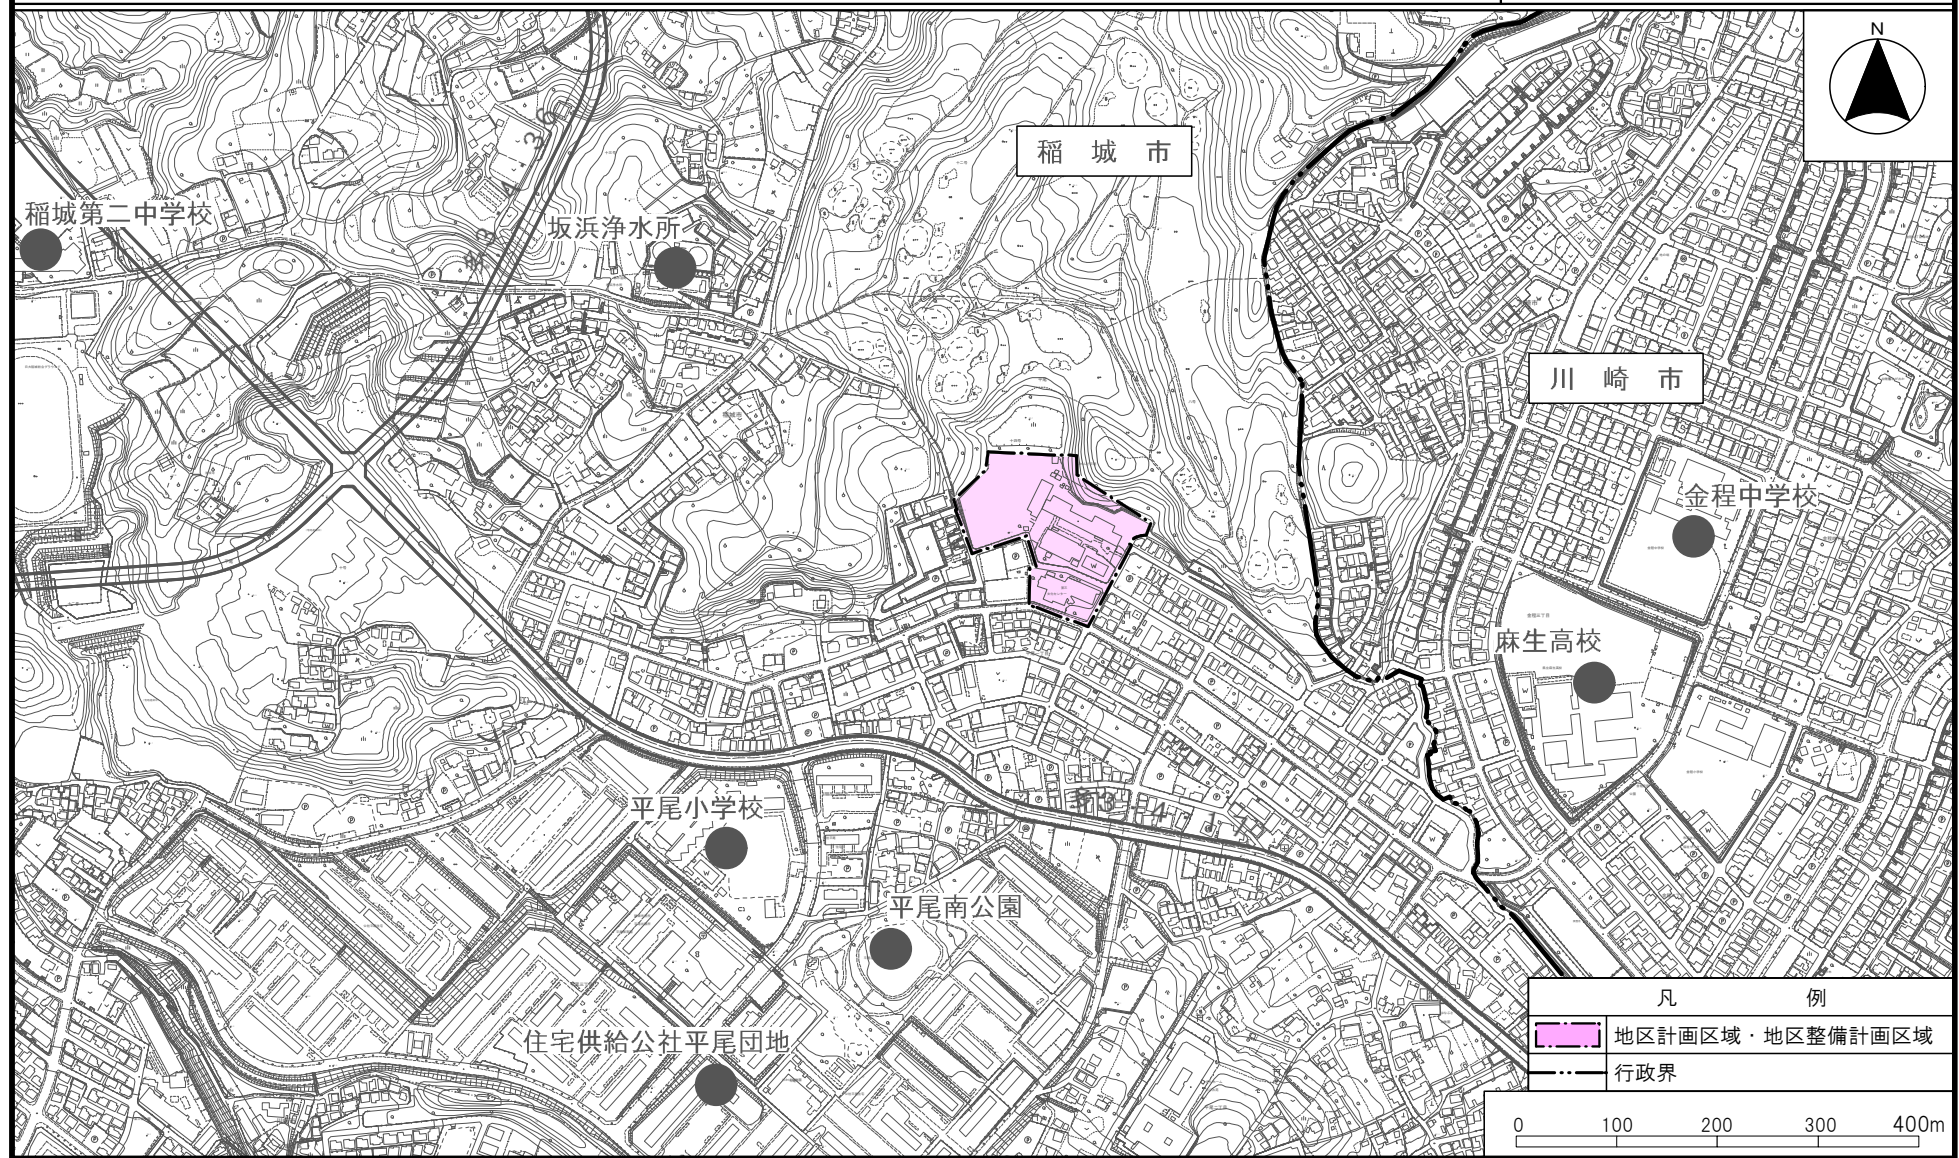

多摩都市計画地区計画 第三文化センター周辺地区地区計画

位置図

[稲城市決定]

多摩都市計画地区計画 第三文化センター周辺地区地区計画

計画図 [稲城市決定]

凡 例	
	地区計画区域・地区整備計画区域
	行政界