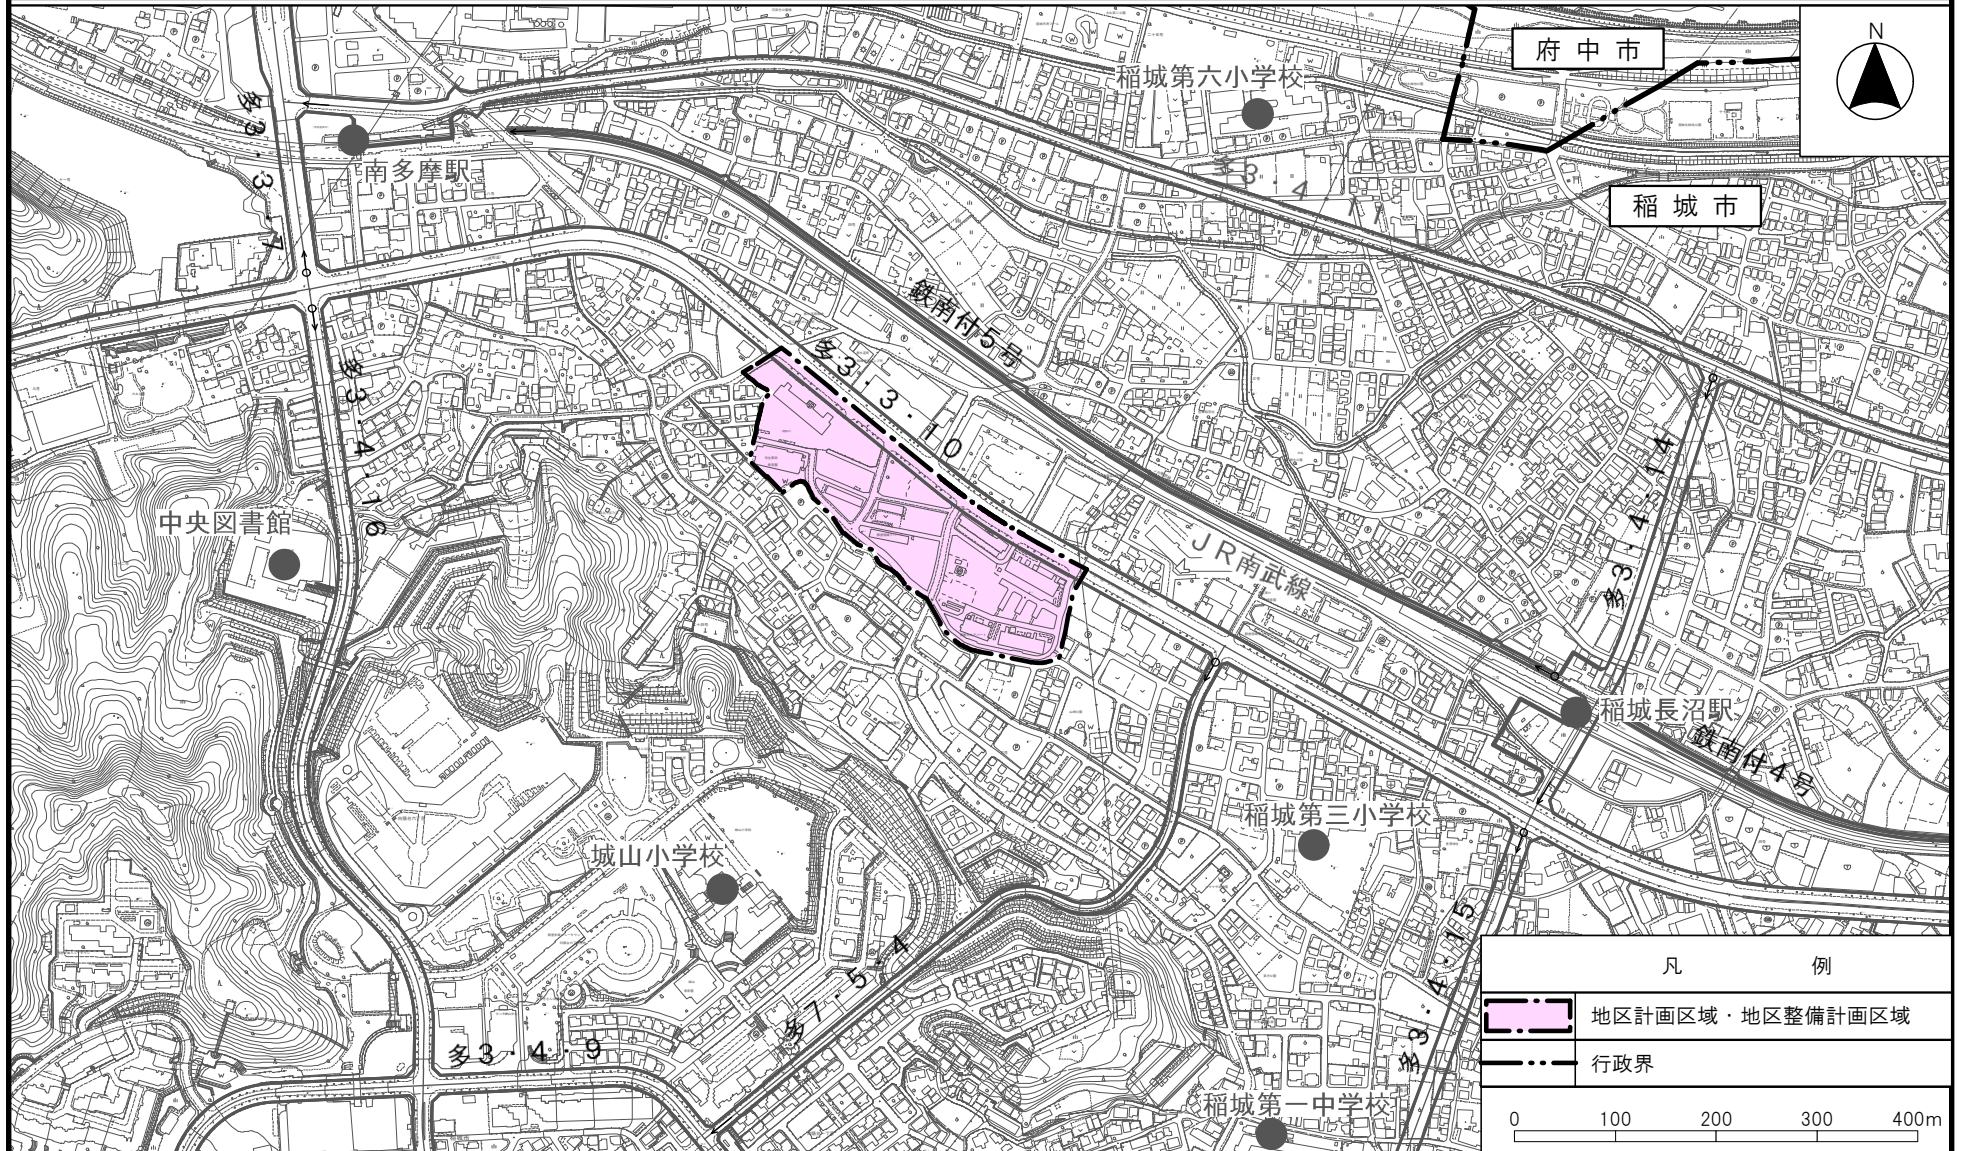

多摩都市計画地区計画  
大丸団地地区地区計画

位置図

[稲城市決定]

# 多摩都市計画地区計画 大丸団地地区地区計画

## 計画図 1

[稲城市決定]

凡 例	
	地区計画区域・地区整備計画区域
	中高層住宅地区
	複合市街地地区
	壁面の位置の制限 (0.5m以上)
	壁面の位置の制限 (3.0m以上)