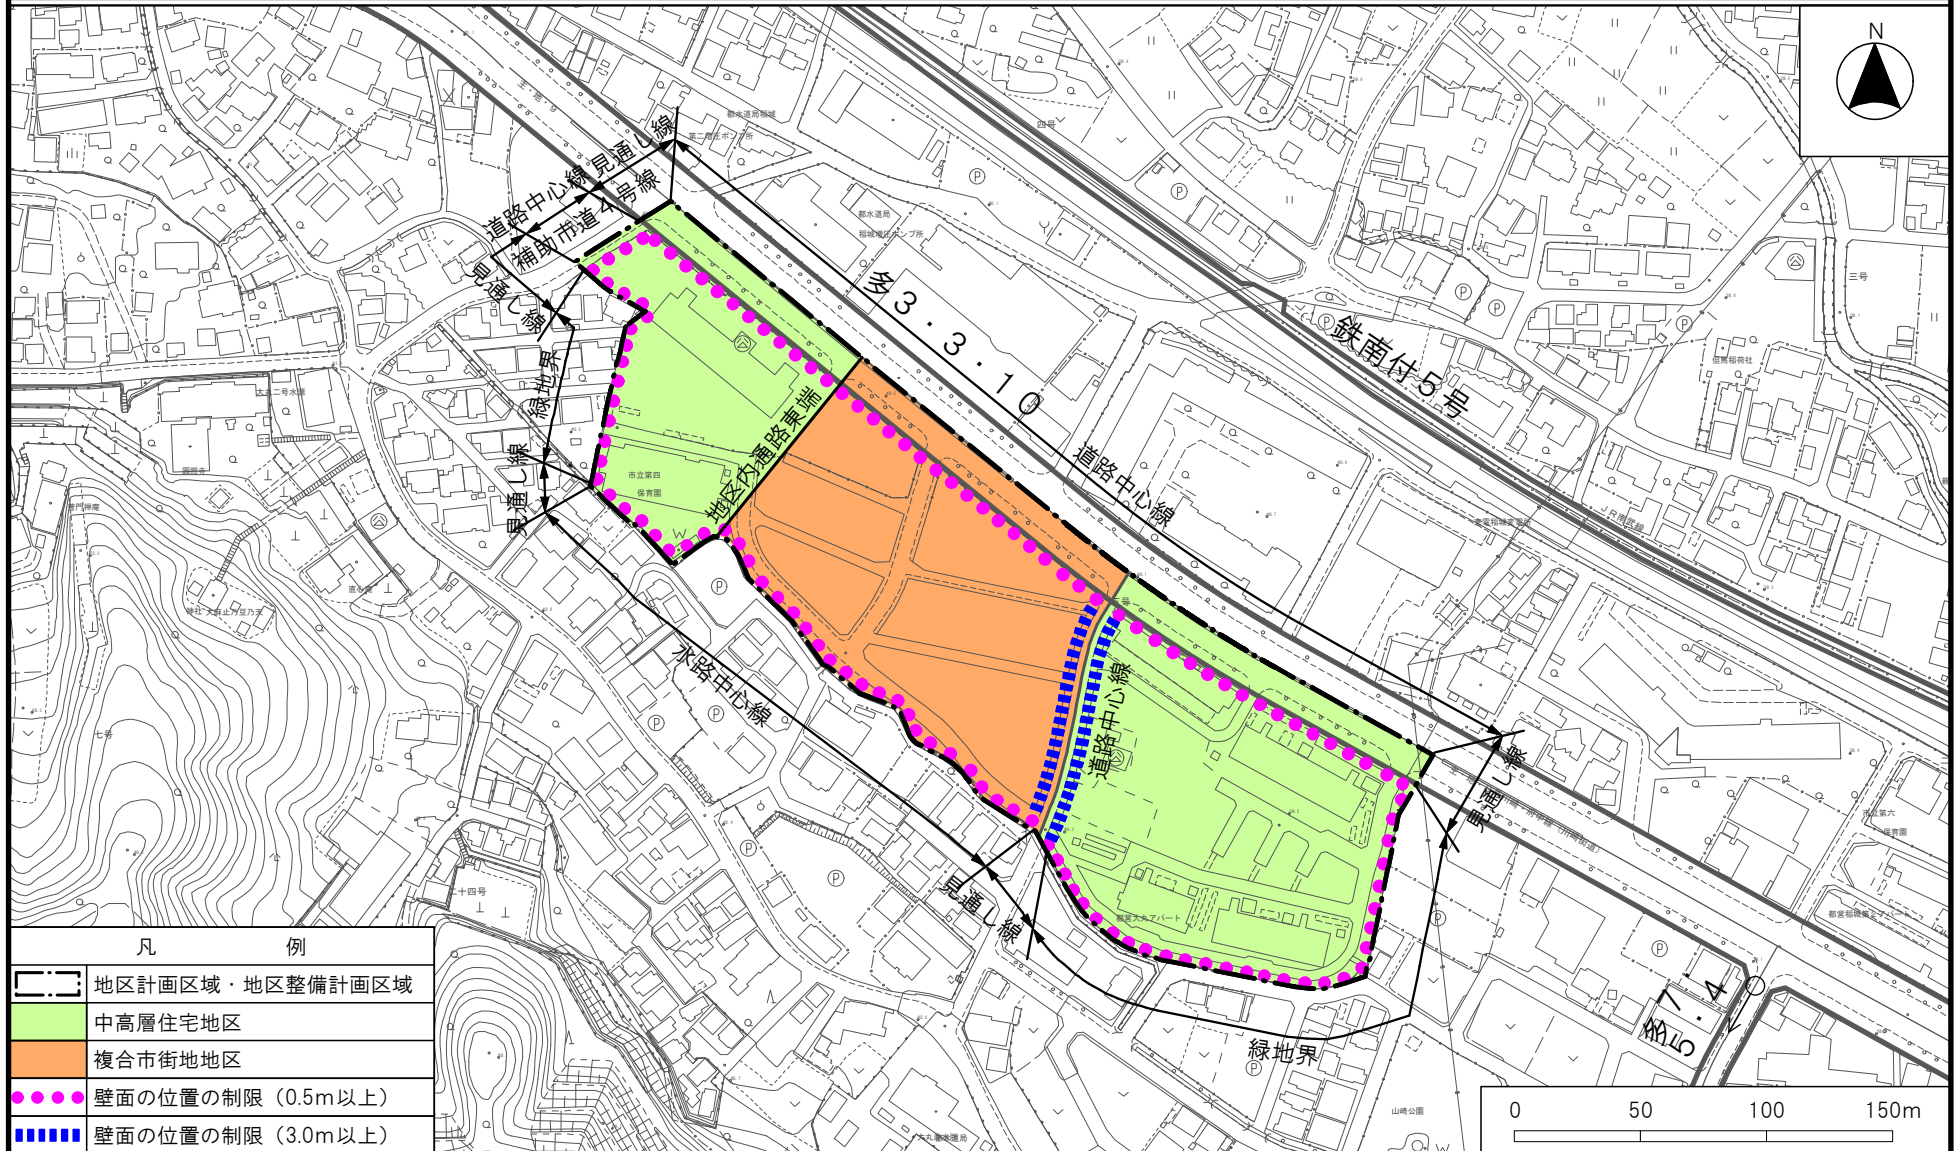

多摩都市計画地区計画  
大丸団地地区地区計画

位置図

[稲城市決定]

## 計画図 1

[稲城市決定]

凡 例	
	地区計画区域・地区整備計画区域
	中高層住宅地区
	複合市街地地区
	壁面の位置の制限 (0.5m以上)
	壁面の位置の制限 (3.0m以上)