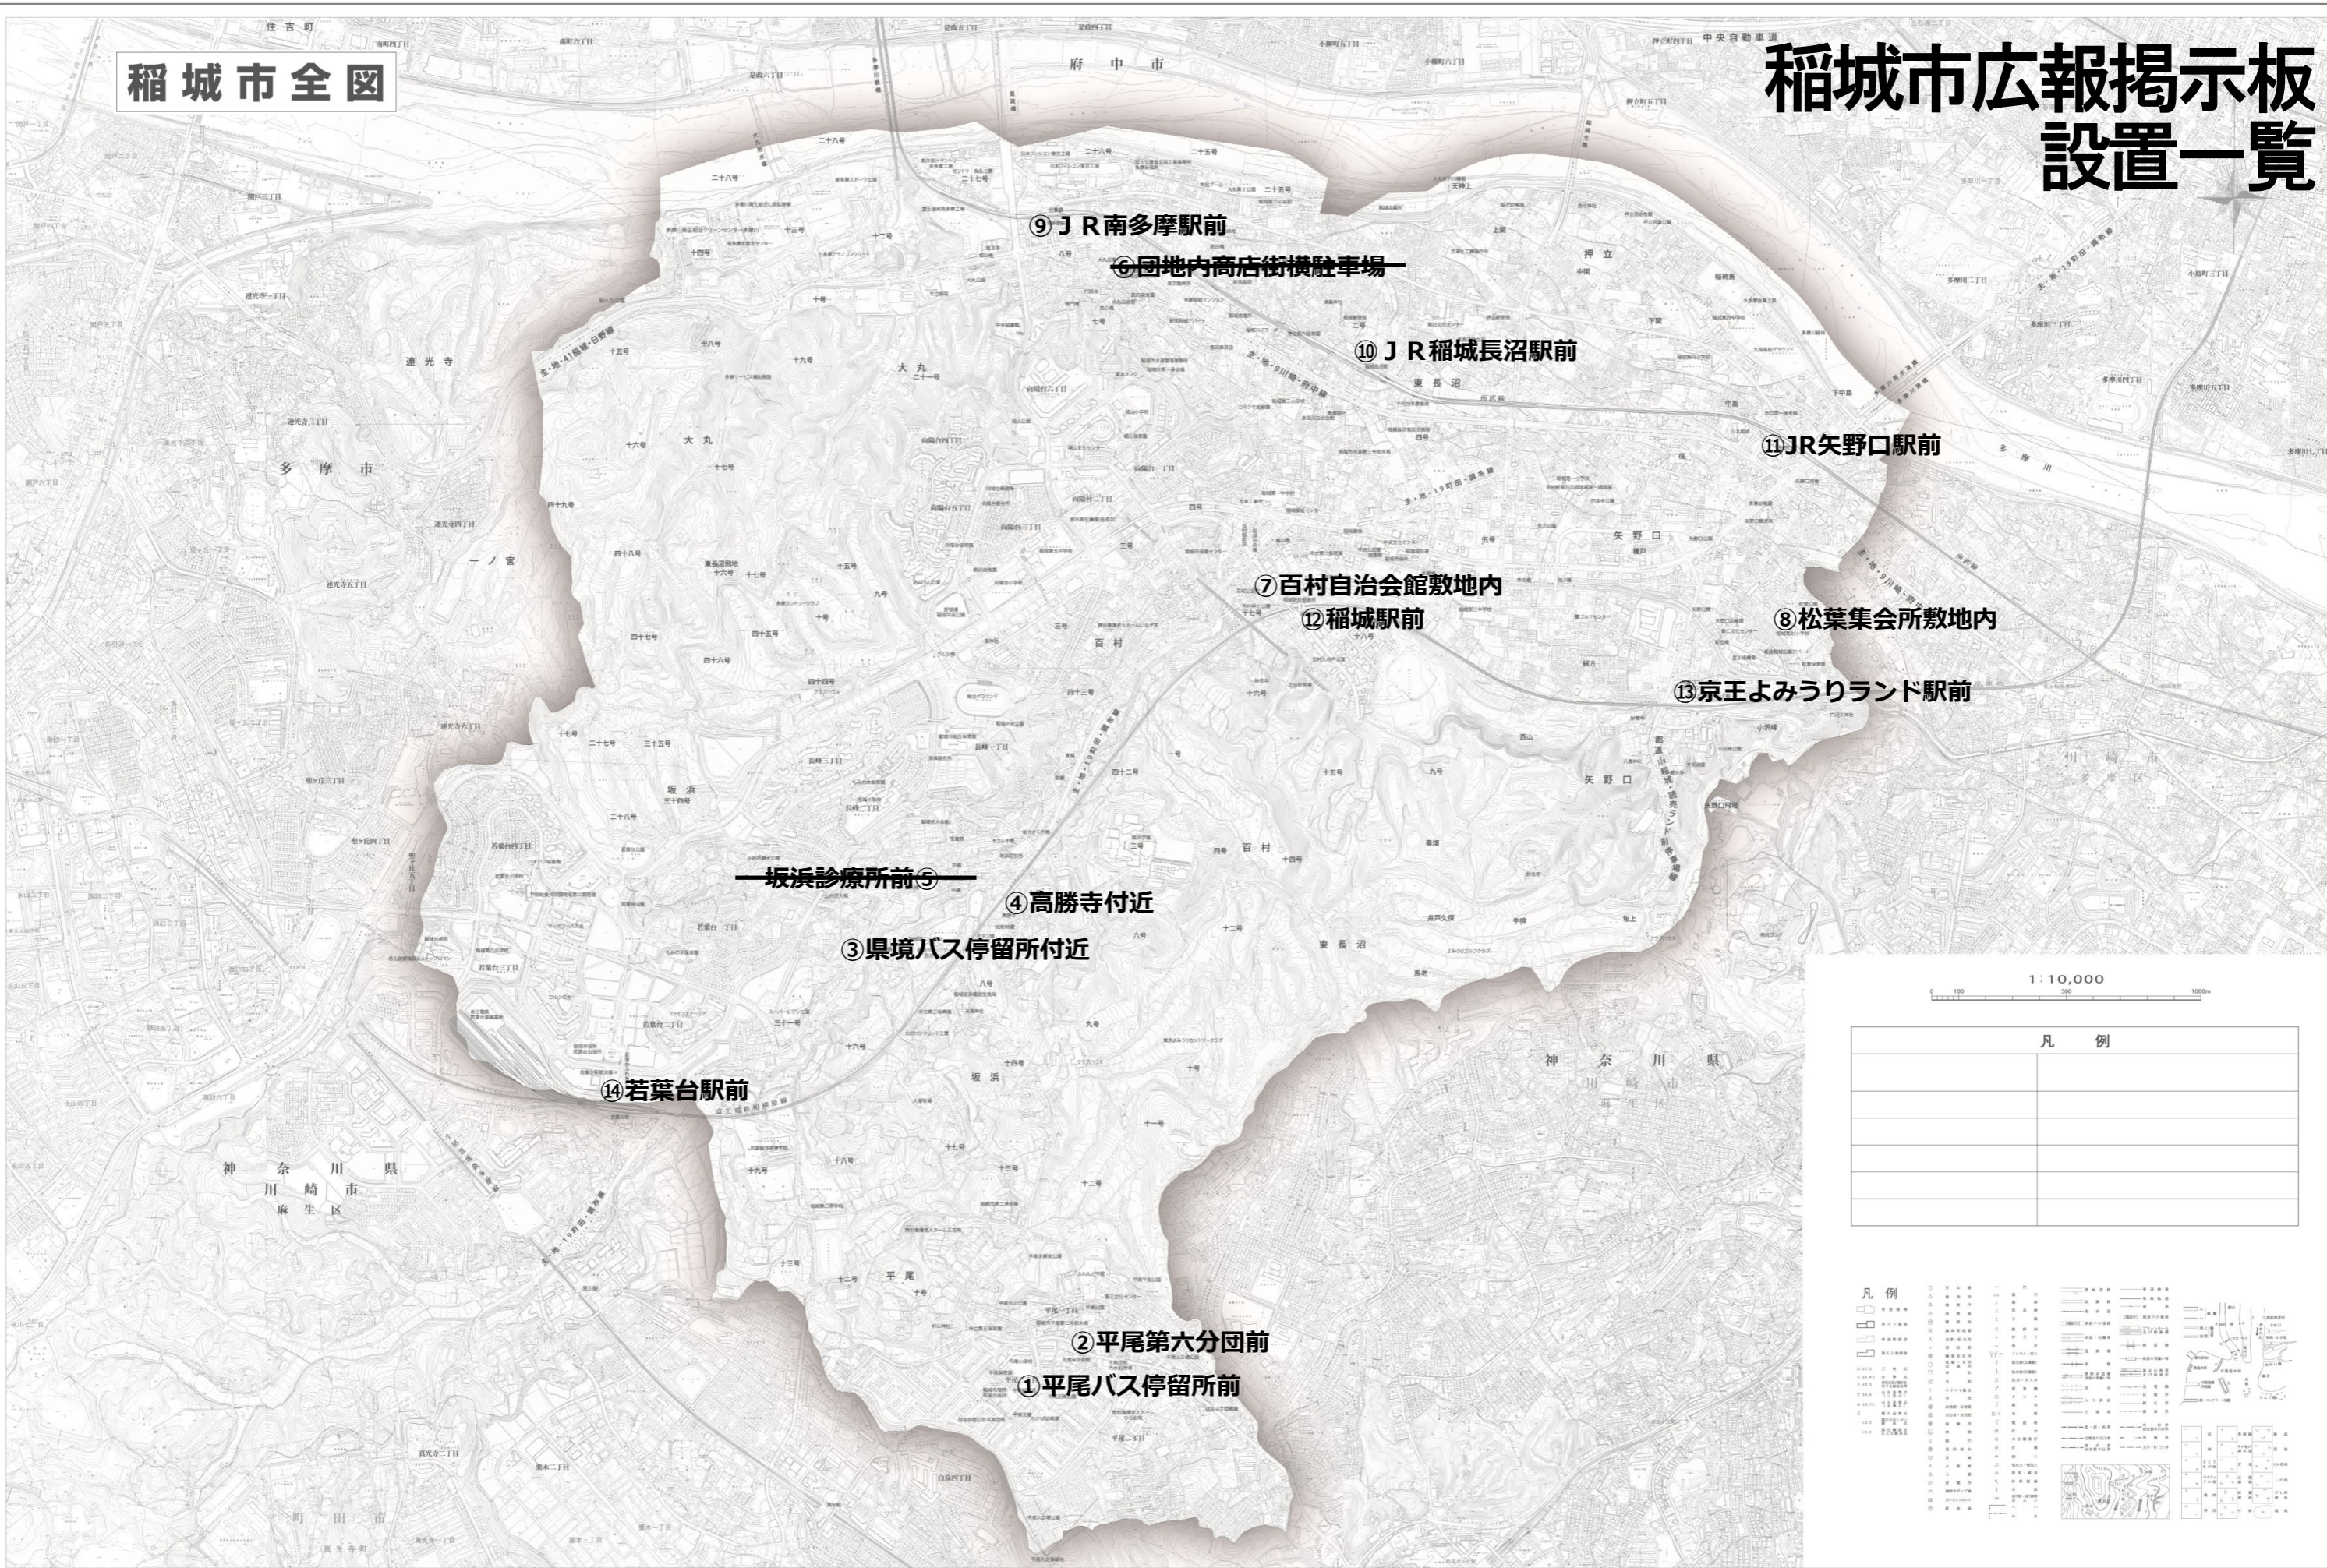

稲城市広報揭示板 設置一覽

稲城市全図

1 : 10,000
0 100 500 1000m

凡 例	

凡例

①	バス停留所前	⑥	稲城駅前	⑪	JR矢野口駅前
②	平尾第六分団前	⑦	百村自治会館敷地内	⑫	稲城駅前
③	県境バス停留所付近	⑧	松葉集会所敷地内	⑬	京王よみうりランド駅前
④	高勝寺付近	⑨	JR南多摩駅前	⑭	
⑤	坂浜診療所前	⑩	JR稲城長沼駅前	⑮	
⑬	京王よみうりランド駅前	⑰		⑱	
⑮		⑲		⑳	

凡例

① 一般の道路

② 主要な道路

③ 鉄道の線路

④ 河川

⑤ 公園

⑥ 寺社

⑦ 学校

⑧ 病院

⑨ 公共施設

⑩ 商業施設

⑪ 住宅地

⑫ 緑地

⑬ 水辺

⑭ 山岳

⑮ 丘陵

⑯ 平地

⑰ 低地

⑱ 水域

複製を禁ず