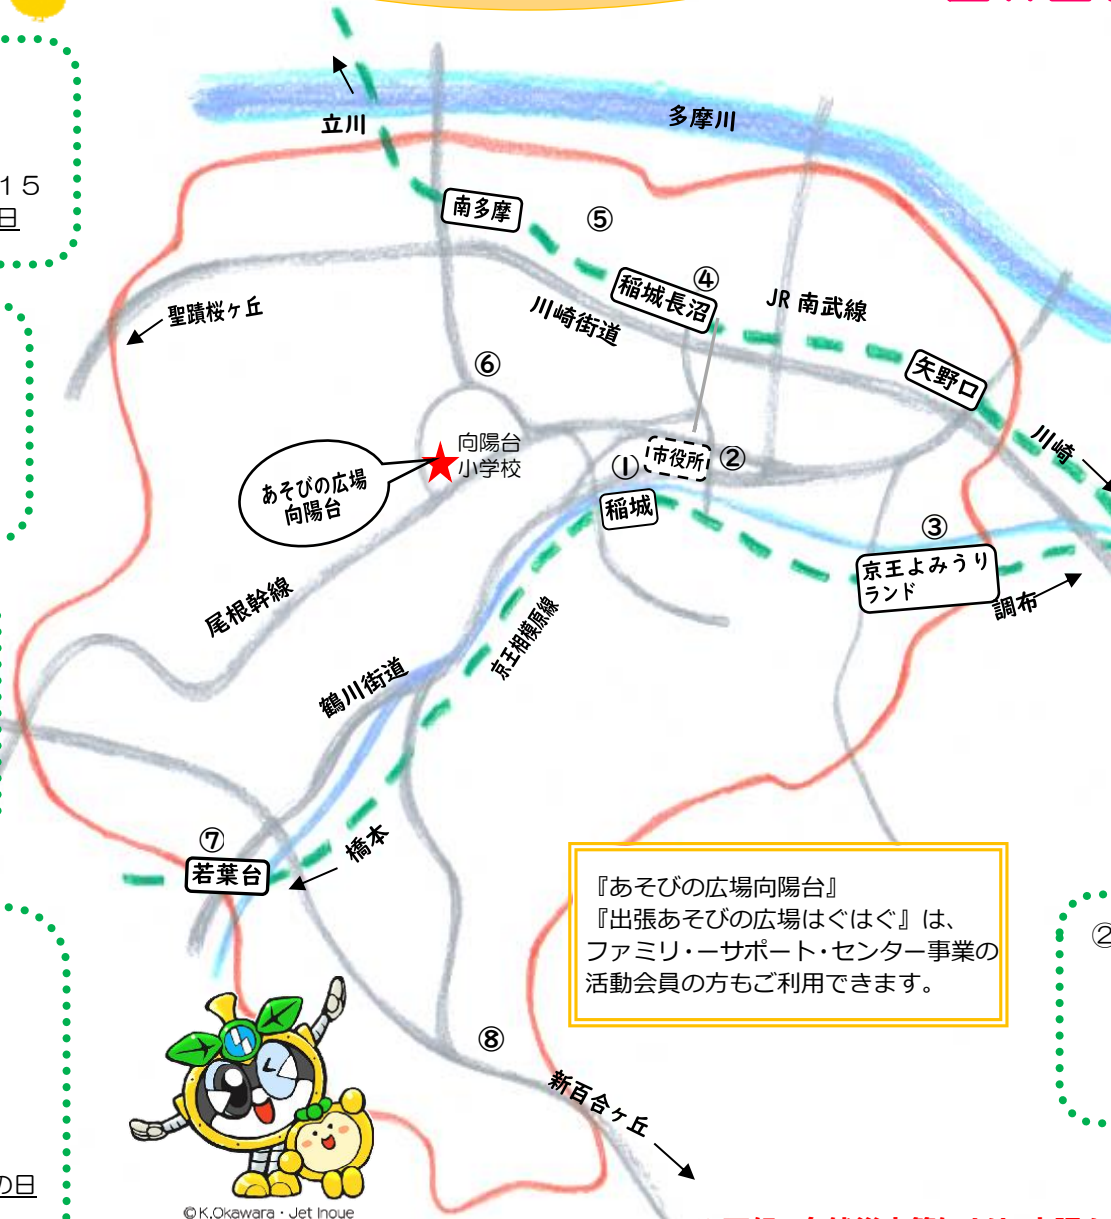

★下線はベビー&マタニティの日

(0歳のお子さんと保護者・出産予定の方が対象)

⑤【大丸地区会館】

・9日(火)
◎時間 午前の部 9:30~11:50
午後の部 13:30~16:15
午後の部はベビー&マタニティの日

⑥【城山文化センター児童館】

◎時間 9:30~11:50
・10日(水)
・30日(水)
ベビー&マタニティの日

⑦【iプラザ】

◎時間 9:30~11:50
・16日(火)
・23日(火)
ベビー&マタニティの日

①【本郷児童館】

◎時間 9:30~11:50
・8日(月) *栄養相談
・17日(水)
・22日(月) ベビー&マタニティの日

②【地域振興プラザ】

◎時間 9:30~11:50
・1日(月)・2日(火)・3日(水)
・5日(月) ベビー&マタニティの日

『あそびの広場向陽台』
『出張あそびの広場はぐはぐ』は、
ファミリー・サポート・センター事業の
活動会員の方もご利用できます。

©K.Okawara・Jet Inoue
稲城市