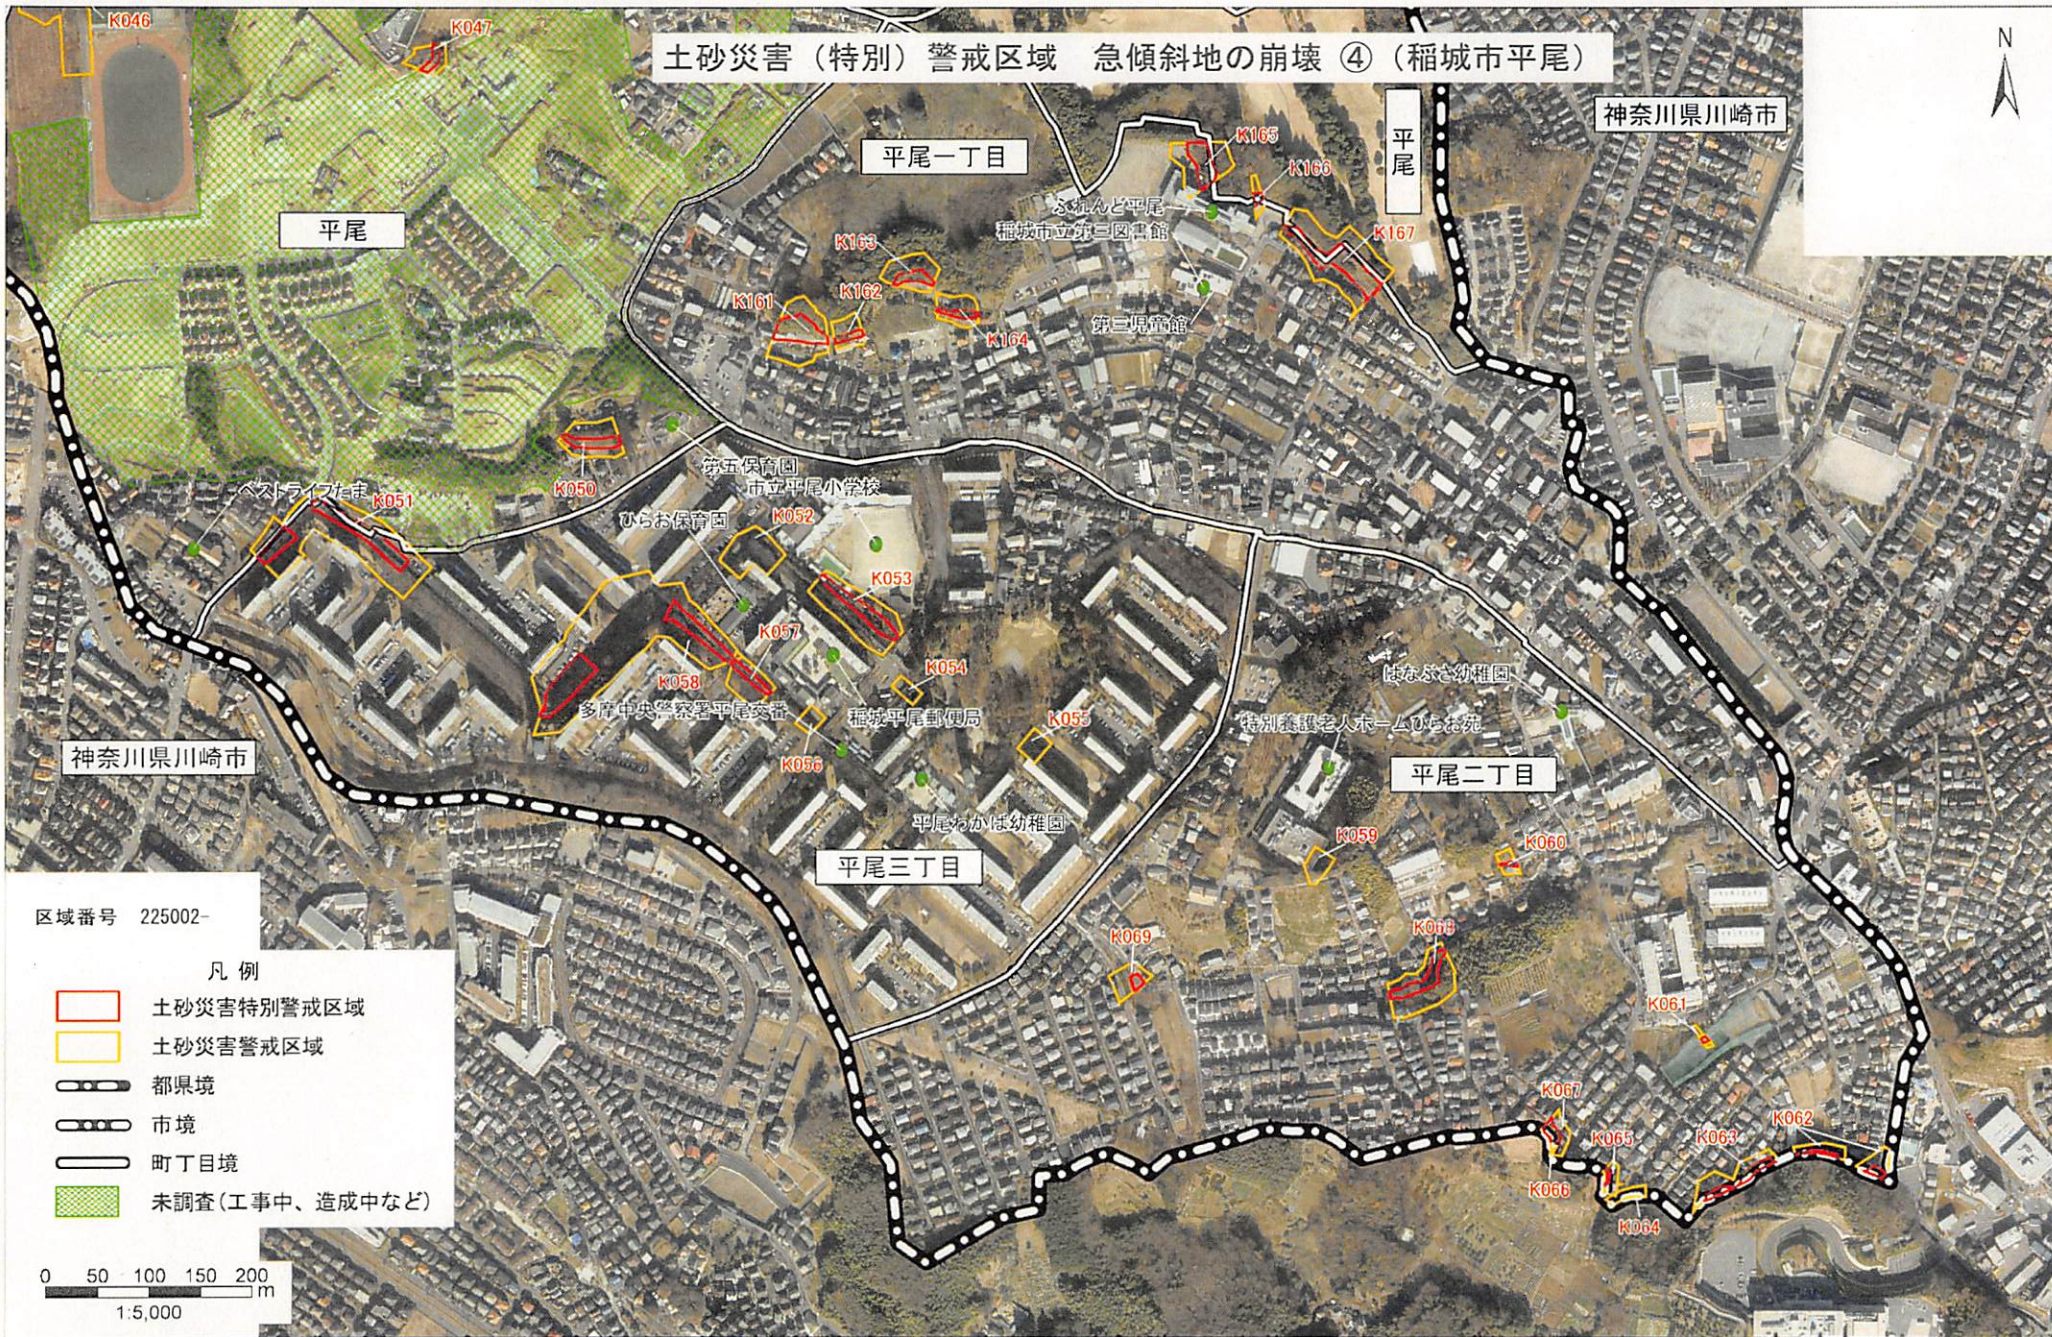

土砂災害（特別）警戒区域 急傾斜地の崩壊 ④（稲城市平尾）

平尾 平尾 平尾 神奈川県川崎市

平尾一丁目 平尾 平尾

心れんどう平尾 稲城市立第三図書館 第三児童館

K165 K166 K167 K163 K162 K164 K161

第五保育園 市立平尾小学校

ひらお保育園 K050 K051

ベストライフ平尾 K052 K053 K054 K055

K066 K064

K061

区域番号 225002-

- 凡例
- 土砂災害特別警戒区域
 - 土砂災害警戒区域
 - 都県境
 - 市境
 - 町丁目境
 - 未調査(工事中、造成中など)