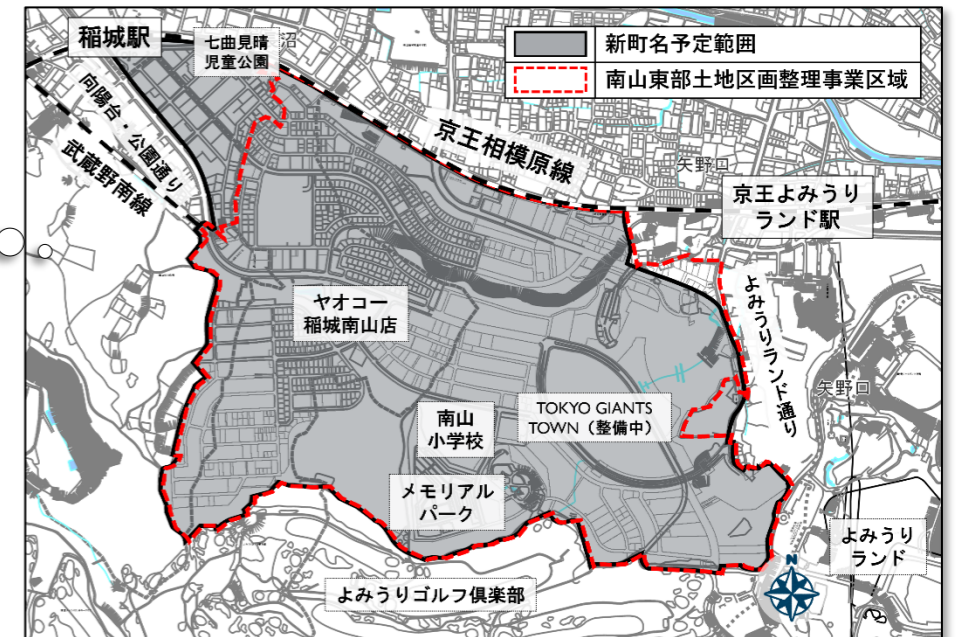

③ サウスヒルズ(さうすひるず)

④ 南ヶ丘(みなみがおか)

⑤ 見晴台(みはらしだい)

⑥ 空山(そらやま)

⑦ 桜花台(おうかだい)

⑧ 高嶺(たかね)

⑨ のぞみ台(のぞみだい)

⑩ ためき山(ためきやま)

★名称案検討のポイント★

- 地区市民検討会で考案されていた案と一致する案
- 使用頻度の高い読み方や漢字・単語等が使用されている案
- 応募数が多い案
- 近隣にある同地名や類似名は除外 など

<使用頻度の高い読み方>

みなみやま、なしがおか、みなみだい、みはらしのおか… など

<使用頻度の高い漢字・単語>

南、梨、晴、空、花、望… など

新しい町の名称に関するアンケート実施！

左記の10案を選択肢として、9月より新しい町の名称に関するアンケートを実施いたします。皆さまからのご回答をお待ちしております。

新町名
予定範囲

※前回までの新町名予定範囲から、一部除いた箇所がございます。(京王よみうりランド駅付近)

◆対象者

- 稲城市在住・在勤・在学の方
- 対象地区に土地・建物等の権利をお持ちの方

◆回答方法

- Logo フォーム…<https://logoform.jp/form/KPTZ/565049>
- 回答用紙 …市役所総合案内、平尾・若葉台出張所、各文化センター

◆回答受付期間

令和6年9月1日(日)～令和6年9月30日(月)まで(必着)

<町割りについて>

▼検討のポイント

- ✓ 丁目の順は中心部（稲城市役所）に一番近い区域から順序よくつける
- ✓ 一つの丁目の大きさは20～40haが目安
- ✓ 町界は原則として、道路、河川、水路、鉄道その他恒久的な施設とする

新町名予定範囲は、高低差のある地形となっており、北側から、低層地域・中層地域・高層地域のように分けることができます。

町割りは道路や河川等を境とするのが基本ですが、町の実情も考慮して町割りを決める必要があります。