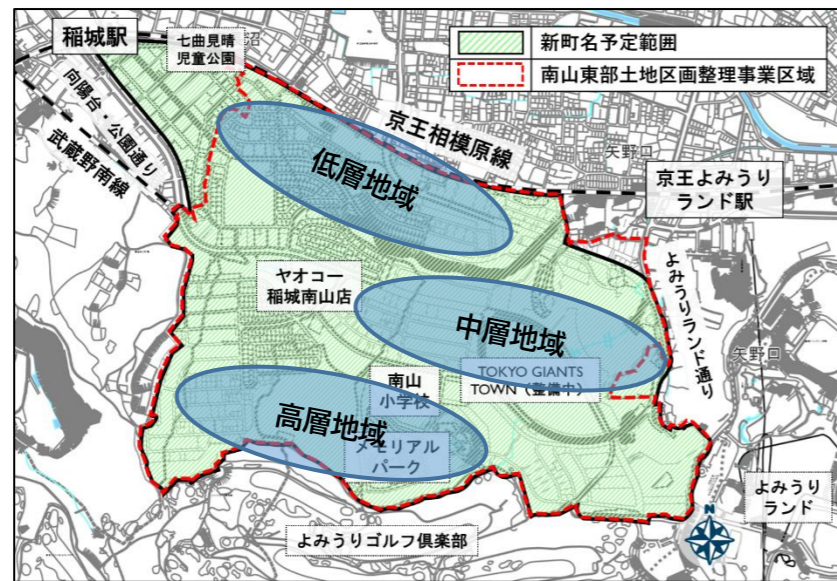

新町名
予定範囲

※前回までの新町名予定範囲から、一部除いた箇所がございます。(京王よみうりランド駅付近)

◆対象者

- 稲城市在住・在勤・在学の方
- 対象地区に土地・建物等の権利をお持ちの方

◆回答方法

- Logo フォーム…<https://logoform.jp/form/KPTZ/565049>
- 回答用紙 …市役所総合案内、平尾・若葉台出張所、各文化センター

◆回答受付期間

令和6年9月1日(日)～令和6年9月30日(月)まで(必着)

第12・13回地区市民検討会を開催しました

第12回地区市民検討会では、皆さまからいただいた名称案をもとに、新しい町の名称について、第13回地区市民検討会では、主に町割りについて検討いたしました。

<「新しい町の名称に関するアンケート」の実施についての意見>

- 公募の結果から「南山」という意見が多数を占めているが、さらにアンケートをとる必要があるのか。
- あくまで公募は、名称案を募るために実施したものであり、意向を確認するという意味合いで、アンケートは実施する必要がある。
- 公募の結果についても、視点を変えれば、「南山」という案が203件きているのに対し、「南山」以外の案は338件と、「南山」を上回っているとも捉えられる。マイノリティの意見を無視することはできないのではないか。全員が納得して決めるには、アンケートは必要な工程である。

<町割りについて>

▼検討のポイント

- ✓ 丁目の順は中心部（稲城市役所）に一番近い区域から順序よくつける
- ✓ 一つの丁目の大きさは20～40haが目安
- ✓ 町界は原則として、道路、河川、水路、鉄道その他恒久的な施設とする

新町名予定範囲は、高低差のある地形となっており、北側から、低層地域・中層地域・高層地域のように分けることができます。

町割りは道路や河川等を境とするのが基本ですが、町の実情も考慮して町割りを決める必要があります。