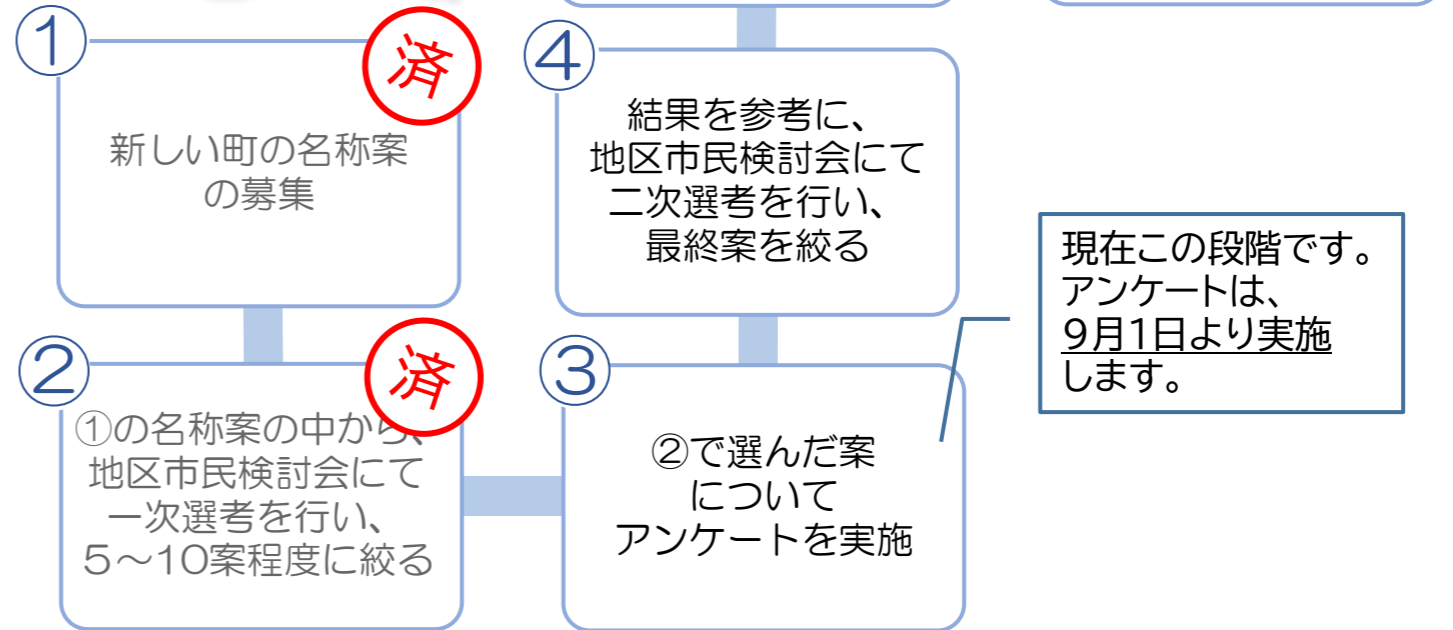

新しい町の名称が決定するまで

今後のスケジュールについて（予定）

令和6年度	新しい町の名称や範囲、町割り等の決定
令和7年度以降	現地調査等の作業
令和9年度以降	住所変更実施 (南山東部土地区画整理事業の換地処分にあわせて実施)

※ 現時点での予定であり、変更となる可能性があります。あらかじめご了承ください。

お問い合わせ

これまでの住所整理ニュース等は稲城市ホームページからご覧いただけます。

稲城市ホームページ>市政の情報>まちづくり・住宅>

住所整理>矢野口・東長沼・百村京王線以南地区の住所整理

稲城市 都市建設部 まちづくり再生課
電話：042-378-2111 (内線324)