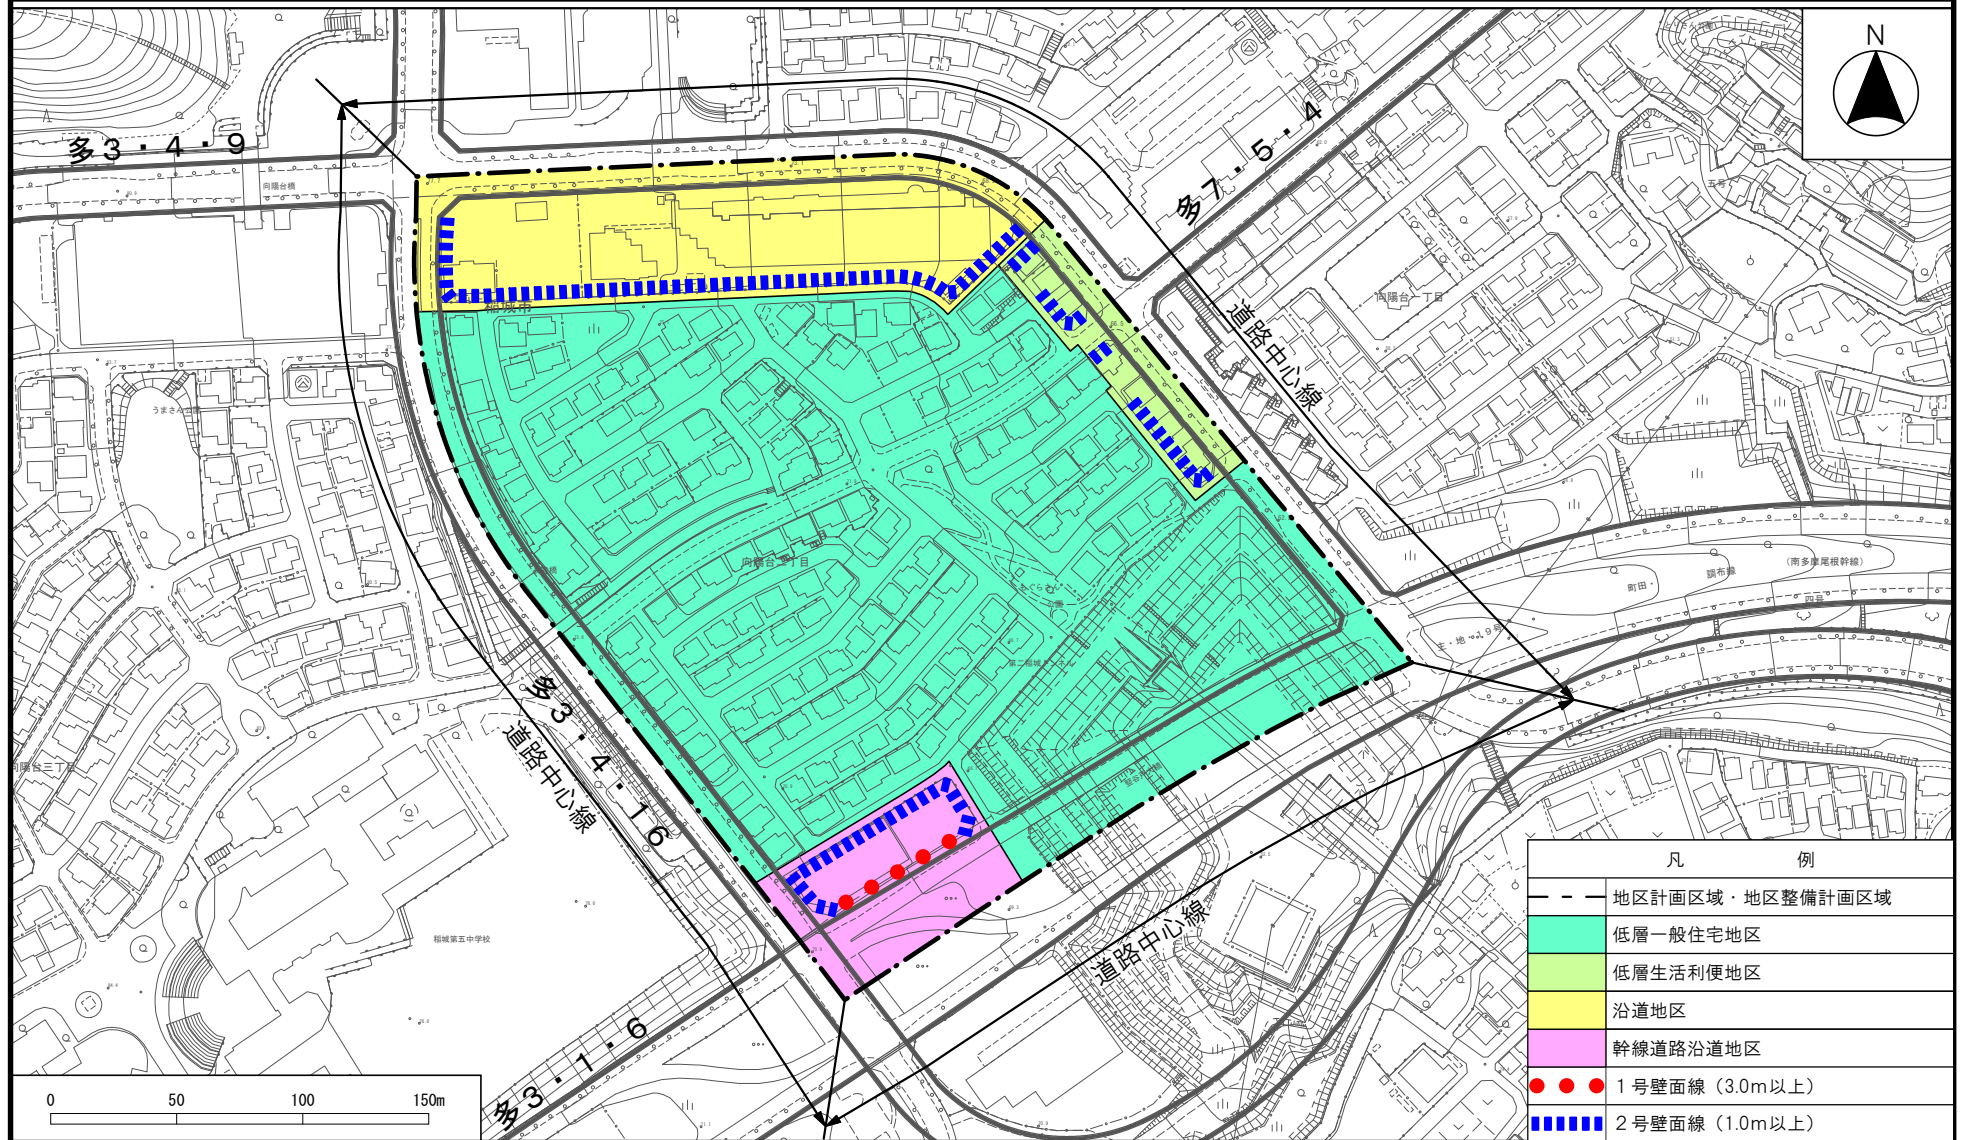

多摩都市計画地区計画 向陽台中央地区地区計画

位置図

[稲城市決定]

多摩都市計画地区計画 向陽台中央地区地区計画

計画図 1

[稲城市決定]

多摩都市計画地区計画 向陽台中央地区地区計画

計画図 2