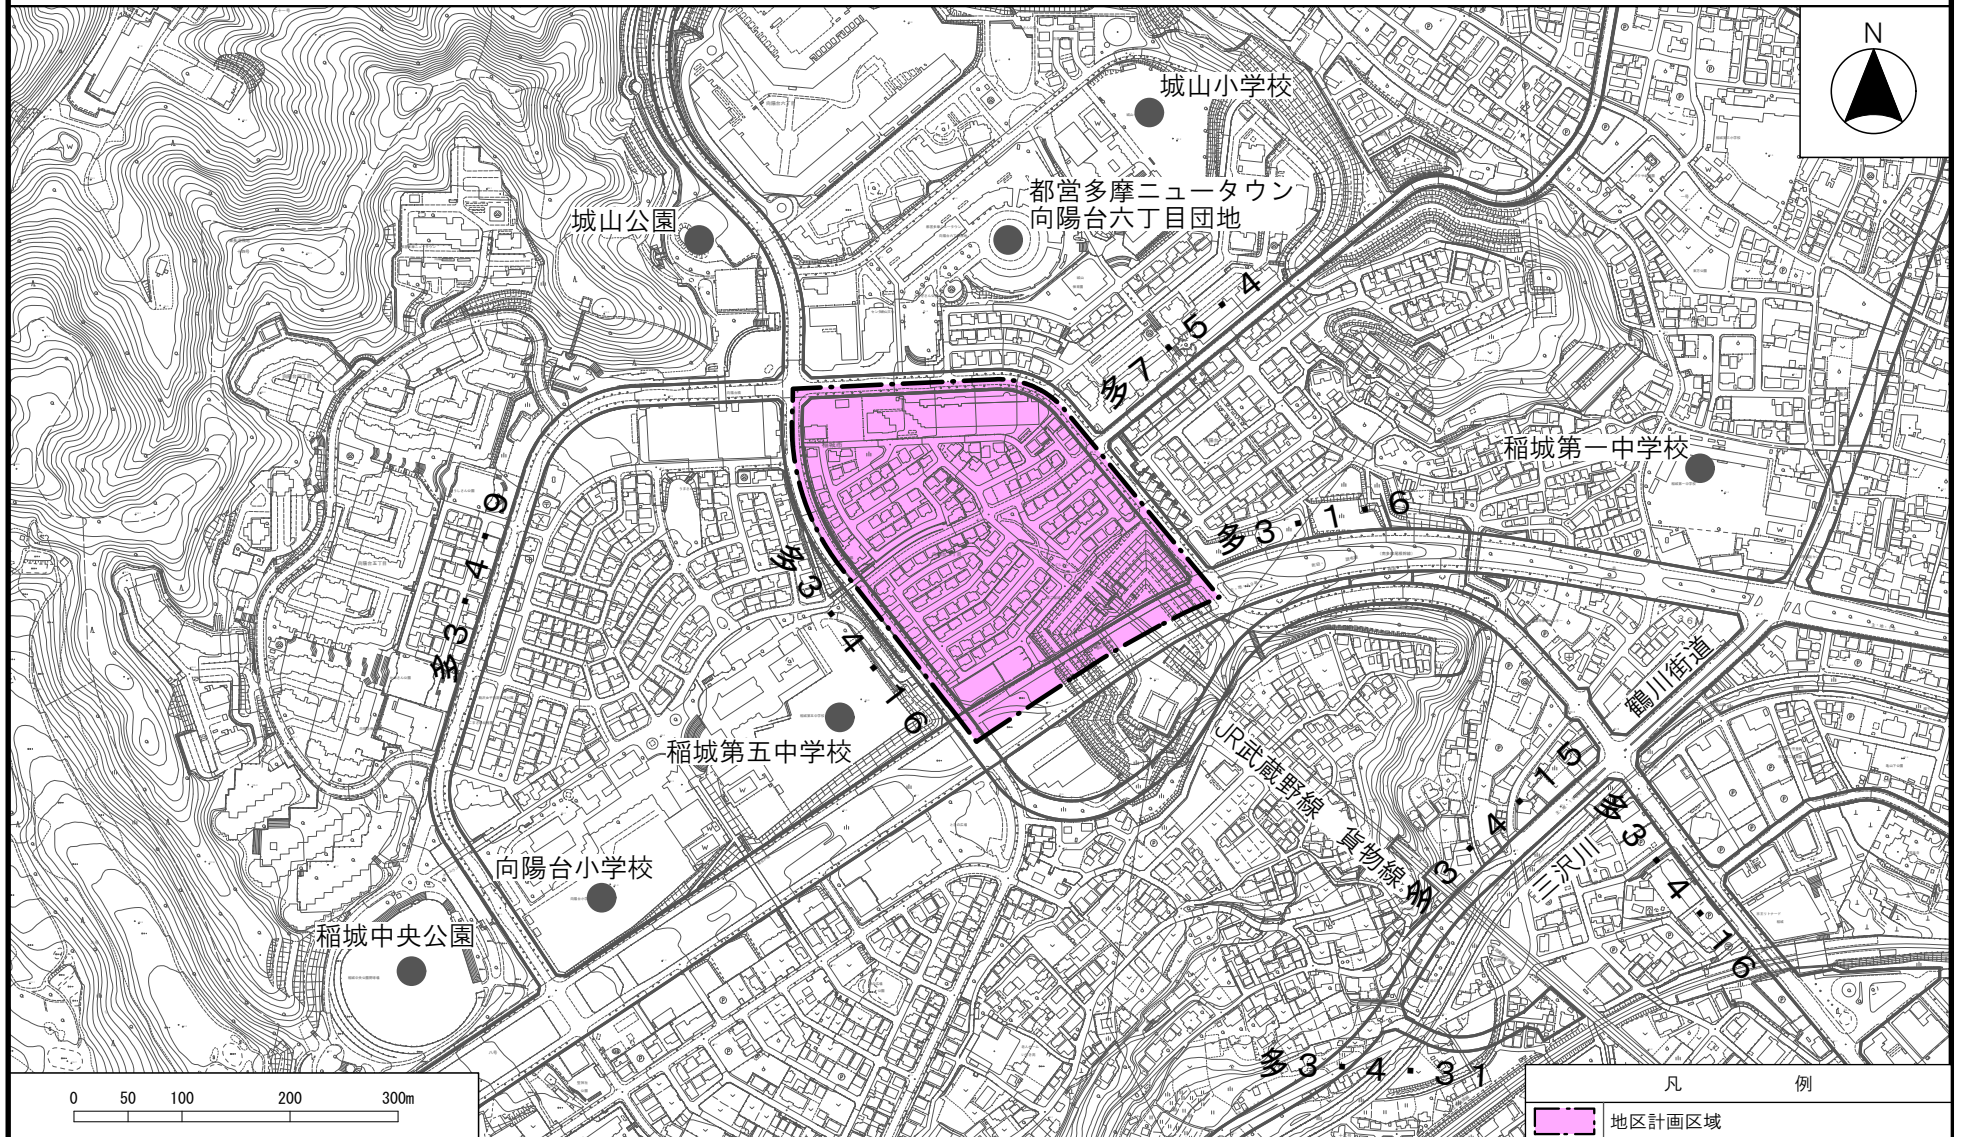

多摩都市計画地区計画 向陽台中央地区地区計画

位置図

[稲城市決定]

多摩都市計画地区計画 向陽台中央地区地区計画

計画図 1

[稲城市決定]

多摩都市計画地区計画 向陽台中央地区地区計画

計画図 2

[稲城市決定]