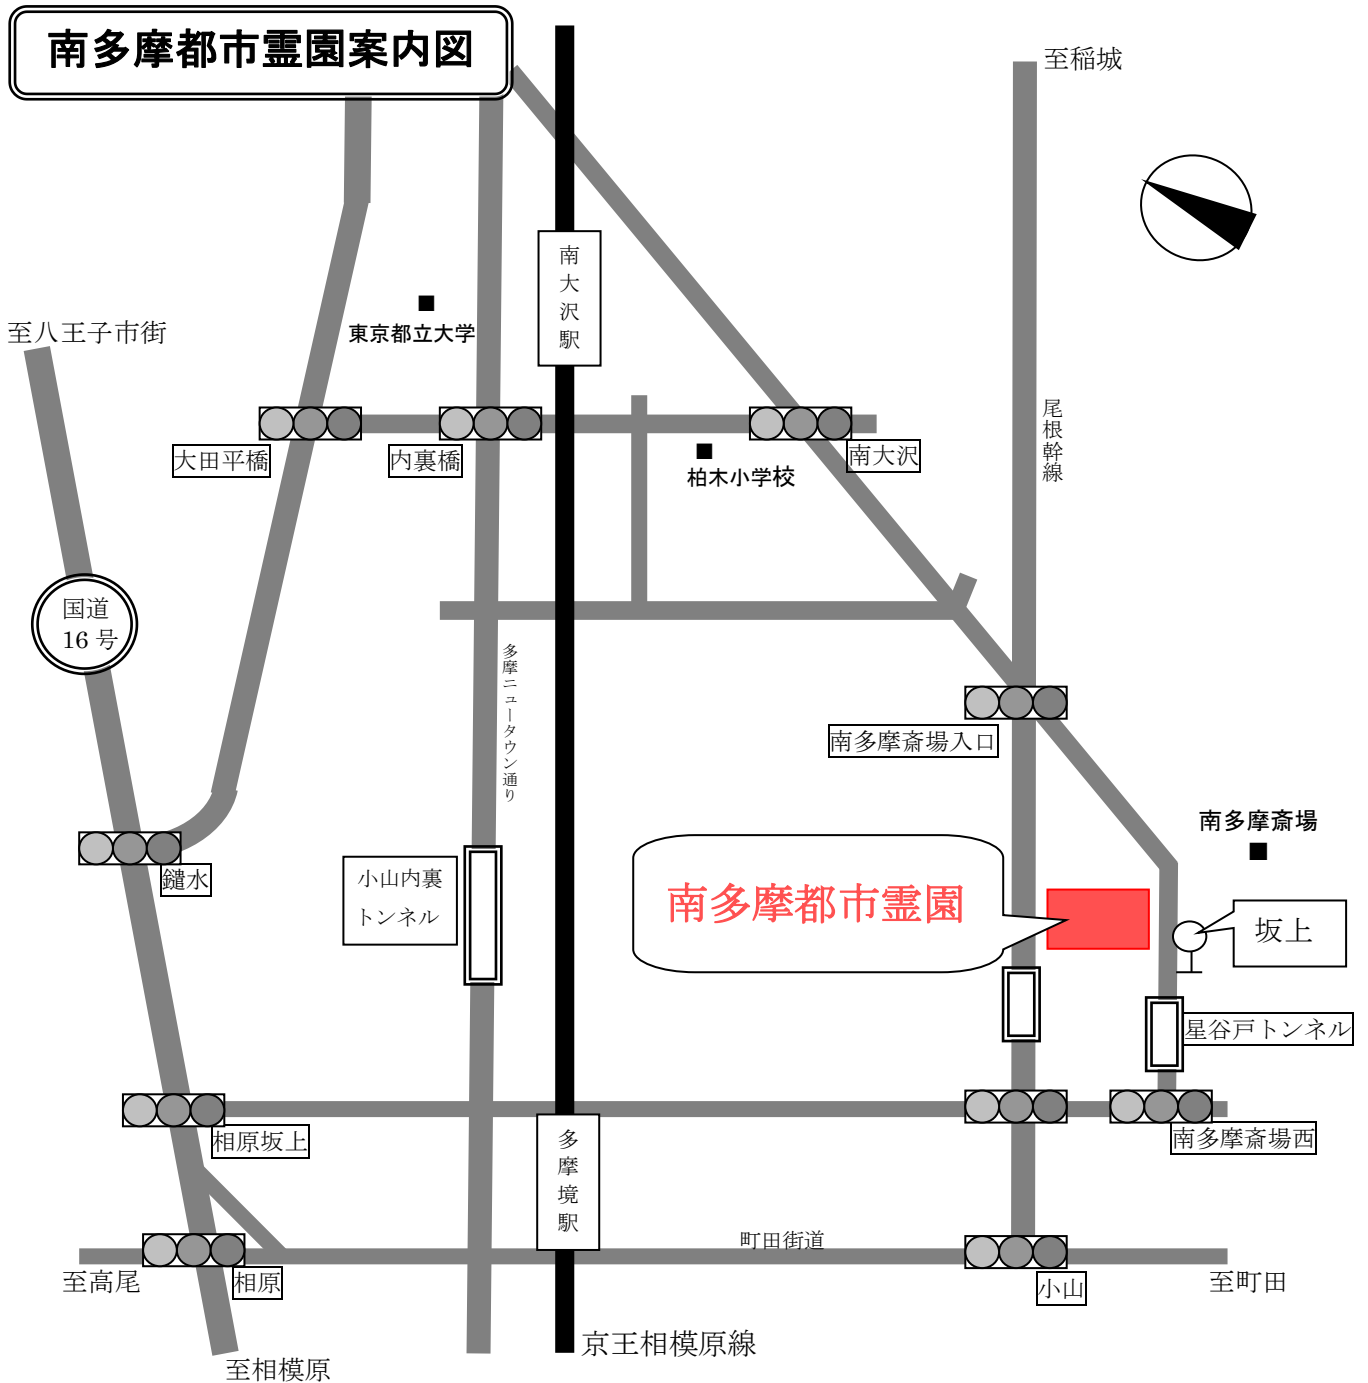

南多摩都市霊園案内図

南多摩都市霊園への主な交通手段

【電車】⇒ 南大沢駅下車（京王相模原線）

バス5番のりば ■相模原駅行き（桜84系統）「坂上」バス停下車すぐ
（バスは令和4年6月現在、1日に6本運行しています）

【車】⇒ 都道尾根幹線道路を稲城市役所から相模原方面に向かい、東急自動車学校を越え、立体交差側道の南多摩斎場入口交差点を左折し、南多摩斎場向かい側にあります。

【所在地】〒192-0364 八王子市南大沢三丁目1999番地2 TEL042-676-1981