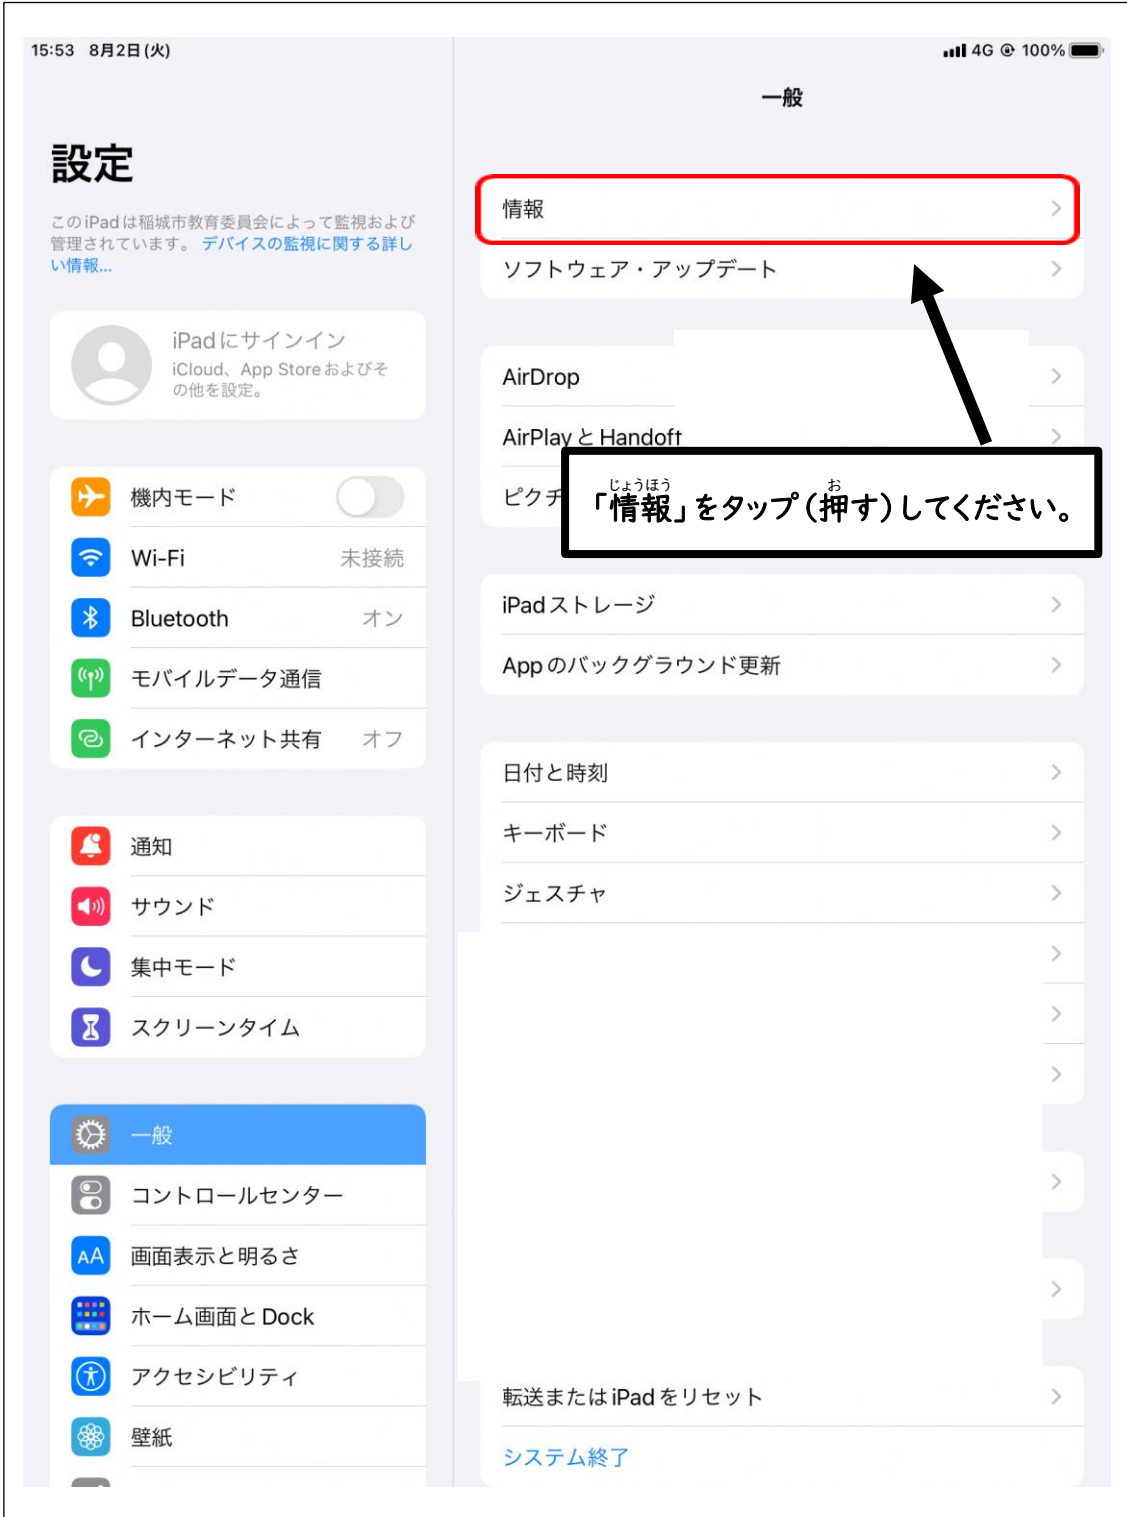

かくにんほうほう
ソフトウェアのバージョンの確認方法

稲城市教育委員会

指導課

iPad におけるソフトウェアのバージョンの^{かくにん}確認方法

ソフトウェアのバージョンを^{かくにん}確認しましょう。

トップ画面の「^{がめん}設定」を^おタップ(押す)してください。

じょうほう
「情報」をタップ(押す)してください。

システムバージョンが「16.5.1」であれば、^{さいしん}最新のシステムがインストールされています。

The screenshot shows the iPad Settings app. On the left is the '設定' (Settings) menu with options like '機内モード', 'Wi-Fi', 'Bluetooth', 'モバイルデータ通信', 'インターネット共有', '通知', 'サウンド', '集中モード', 'スクリーンタイム', '一般', 'コントロールセンター', '画面表示と明るさ', 'ホーム画面とマルチタスク', 'アクセシビリティ', '壁紙', and 'Apple Pencil'. The '一般' (General) section is selected. On the right, the '情報' (Information) page is shown, displaying details for the device '19s003'. The 'iPadOS バージョン' (iPadOS Version) is highlighted with a red box and shows '16.5.1 >'. A black arrow points from this box to a larger black-bordered box containing text. Below the system information, storage usage is shown: 0 songs, 2 videos, 117 photos, 31 apps, 32 GB capacity, and 7.91 GB available. At the bottom, carrier information is listed: ドコモ 54.0, 08082098930, AC:15:F4:2E:00:E1, AC:15:F4:3F:C9:F5, 35 321110 429916 5, and 8981101025429310517.